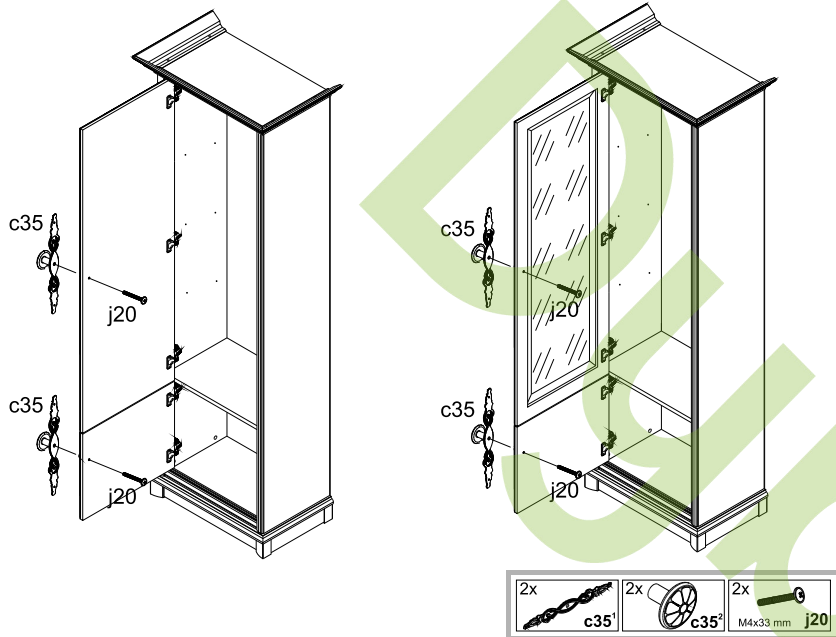

14 1dl, 1dp

15 1dl, 1dp

ІНСТРУКЦІЯ МОНТАЖУ | ИНСТРУКЦИЯ МОНТАЖА

Система СОНАТА

Пенал - 1dl, 1dp Вітрина / Витрина - 1dl, 1dp

ГАБАРИТНІ РОЗМІРИ: ширина 70 см; висота 204,5 см; глибина 43 см
ГАБАРИТНЫЕ РАЗМЕРЫ: ширина 70 см; высота 204,5 см; глубина 43 см