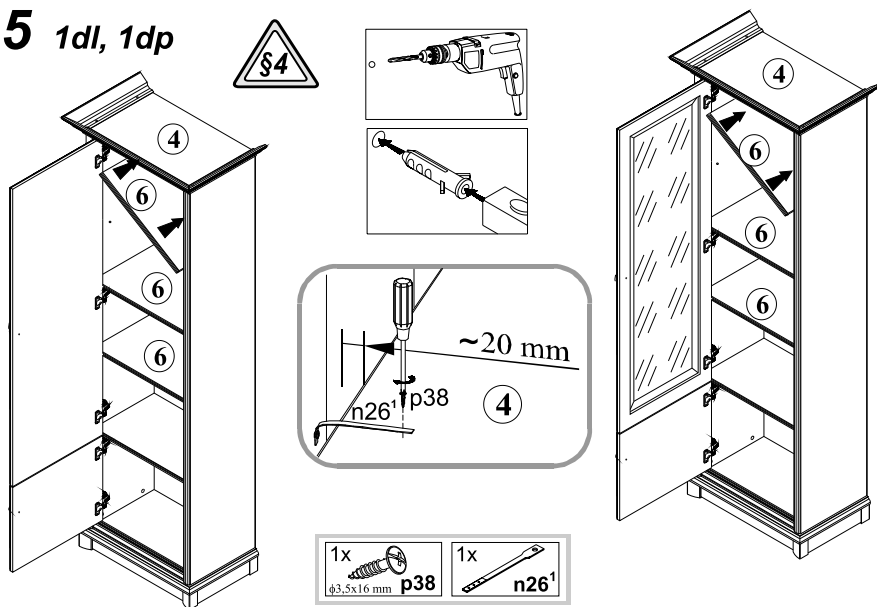

14 1dl, 1dp

15 1dl, 1dp

ІНСТРУКЦІЯ МОНТАЖУ | ИНСТРУКЦИЯ МОНТАЖА

Система СОНАТА

Пенал - 1dl, 1dp Вітрина / Витрина - 1dl, 1dp

ГАБАРИТНІ РОЗМІРИ: ширина 70 см; висота 204,5 см; глибина 43 см
ГАБАРИТНЫЕ РАЗМЕРЫ: ширина 70 см; высота 204,5 см; глубина 43 см