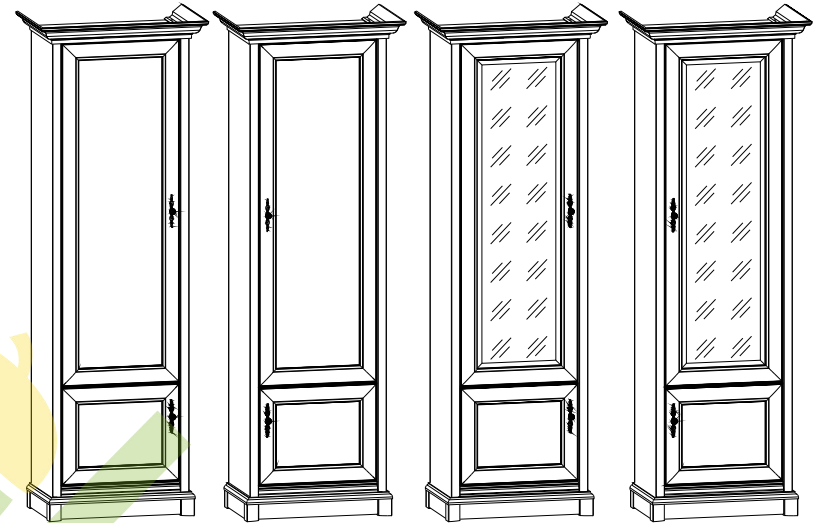

14 1dl, 1dp

15 1dl, 1dp

ІНСТРУКЦІЯ МОНТАЖУ | ИНСТРУКЦИЯ МОНТАЖА

Система СОНАТА

Пенал - 1dl, 1dp Вітрина / Витрина - 1dl, 1dp

ГАБАРИТНІ РОЗМІРИ: ширина 70 см; висота 204,5 см; глибина 43 см
ГАБАРИТНЫЕ РАЗМЕРЫ: ширина 70 см; высота 204,5 см; глубина 43 см