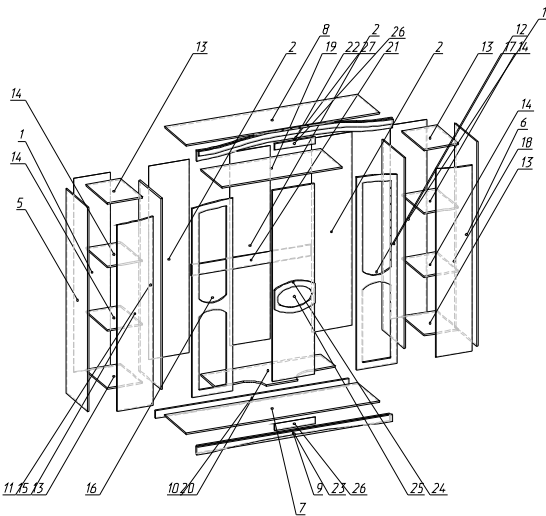

Завіс Петля	Планка під завіс Планка под петлю	Шуруп під завіс Шуруп под петлю	Кілок Кольшешек	Конфірмат Конфирмат
Цвях Гвоздь	Ручка Ручка	Засліпка Заглушка	Саморіз Саморез	Саморіз для ручки Саморез для ручки
Ексцентрик Экцентрик	Дюбель ексцентрика Дюбель экцентрика	Ключ для конфірмата Ключ для конфирмата