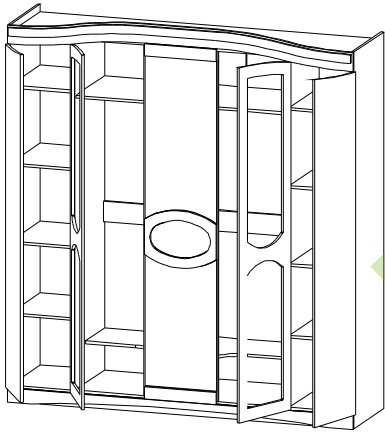

7

UA

Послідовність монтажу.

1. Вибрати з пачок потрібні елементи (розміри та номерація елементів розміщені в специфікації та на кресленні).
2. В отвори діаметром 8 мм на торцях та боковинах вбити дерев'яні кілки, попередньо змазавши їх клеєм.

Такі випадки не підлягають рекламации!

3. В нижні торці боковин вбити пластмасові ніжки.
4. Зкласти сегмент відповідно до схеми і закрутити конфірматами та ексцентриками. В місцях де конфірмаат знаходиться на видимій поверхні закрити його пластмасовим ковпачком.
5. На задню стінку сегменту прибити лист ДВП, який входить в комплект (може складатися з декількох фрагментів).