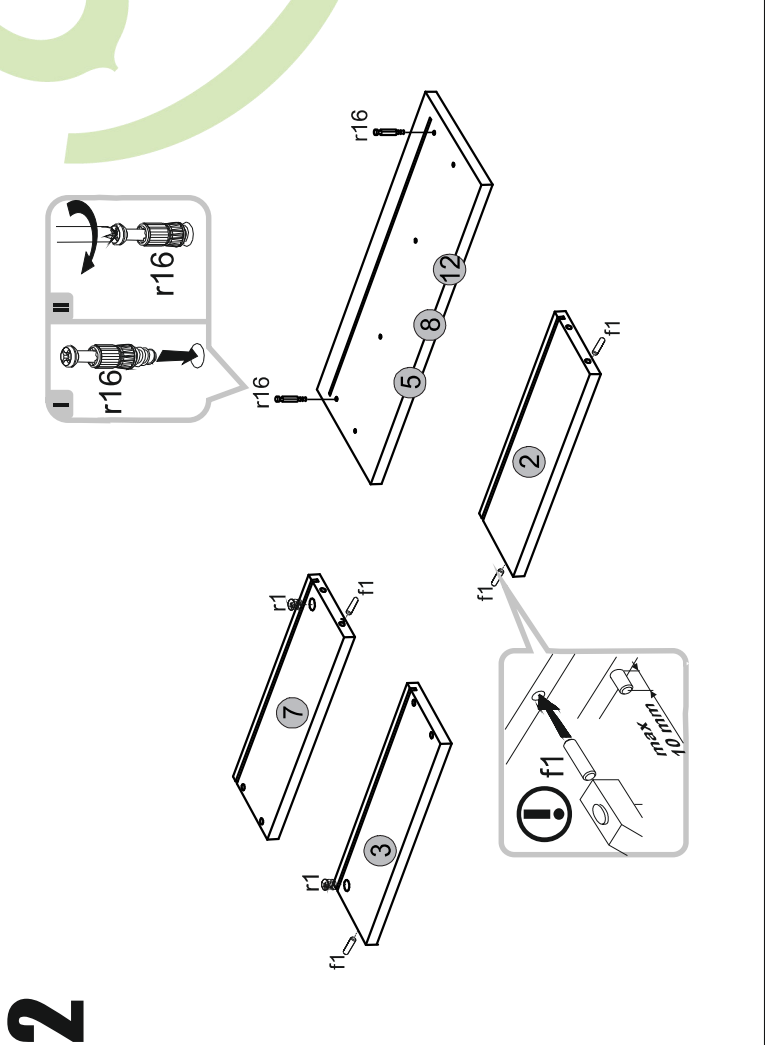

Installation manual

SOLO: KOM_2W4S

Element symbol	Dimensions			Code	Package	
	1500	394	16			
1	1500	394	16	2	SN-202	1/1
2	428	120	16	4	SN-404	1/1
3	350	120	16	4	SN-405	1/1
4	762	391	16	2	SN-103	1/1
5	498	188	16	1	SN-007	1/1
6	762	394	16	1	SN-105	1/1
7	350	120	16	4	SN-406	1/1
8	498	200	16	2	SN-006	1/1
9	762	394	16	1	SN-106	1/1
10	188	498	16	1	SN-533	1/1
11	188	498	16	1	SN-536	1/1
12	498	188	16	1	SN-008	1/1
13	188	498	16	1	SN-534	1/1
14	188	498	16	1	SN-537	1/1
15	777	500	3	1	SN-603	2/2
16	777	491	3	2	SN-604	2/2
17	442	348	3	4	SN-605	2/2
18	512	469	4	2	SN-535	3/3
19	474	356	5	2	SN-309	4/4

1

3

2

4

5

7

6

8