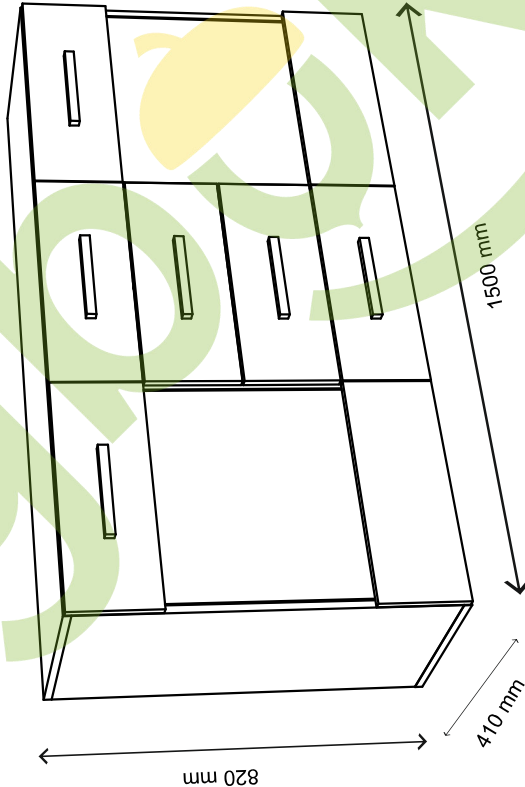

Installation manual

SOLO: KOM_2W4S

Element symbol	Dimensions			Code	Package	
	1500	394	16			
1	1500	394	16	2	SN-202	1/1
2	428	120	16	4	SN-404	1/1
3	350	120	16	4	SN-405	1/1
4	762	391	16	2	SN-103	1/1
5	498	188	16	1	SN-007	1/1
6	762	394	16	1	SN-105	1/1
7	350	120	16	4	SN-406	1/1
8	498	200	16	2	SN-006	1/1
9	762	394	16	1	SN-106	1/1
10	188	498	16	1	SN-533	1/1
11	188	498	16	1	SN-536	1/1
12	498	188	16	1	SN-008	1/1
13	188	498	16	1	SN-534	1/1
14	188	498	16	1	SN-537	1/1
15	777	500	3	1	SN-603	2/2
16	777	491	3	2	SN-604	2/2
17	442	348	3	4	SN-605	2/2
18	512	469	4	2	SN-535	3/3
19	474	356	5	2	SN-309	4/4

1

3

2

4

5

7

6

8