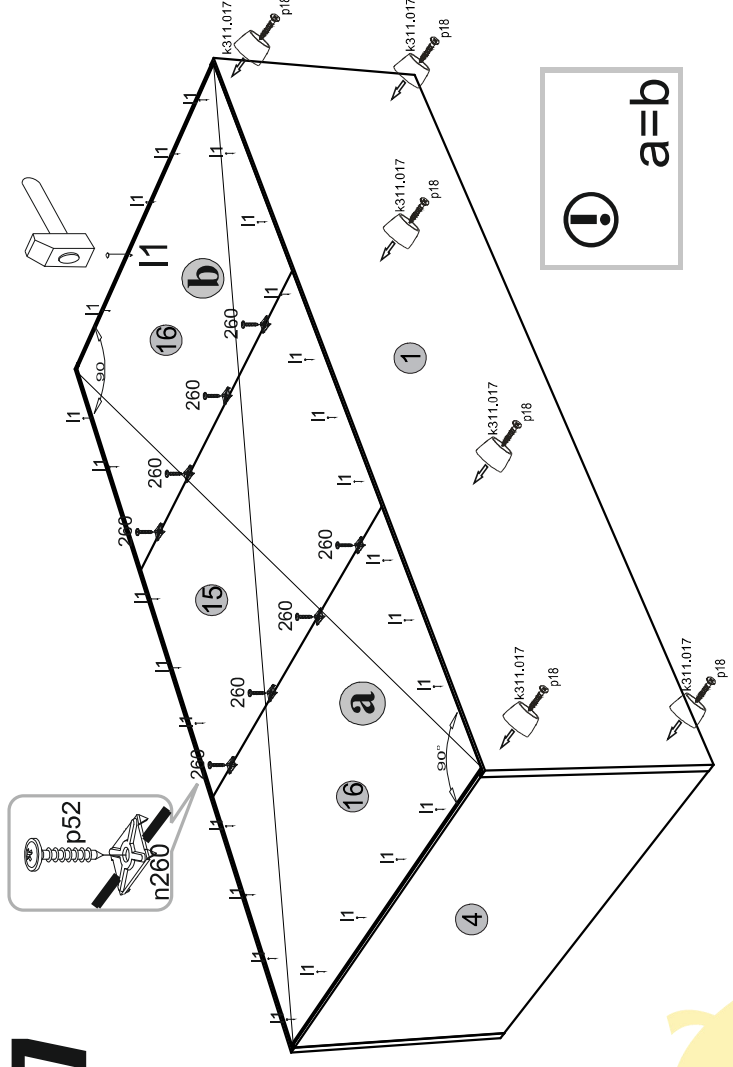

Installation manual

SOLO: KOM_2W4S

Element symbol	Dimensions			Code	Package	
	1500	394	16			
1	1500	394	16	2	SN-202	1/1
2	428	120	16	4	SN-404	1/1
3	350	120	16	4	SN-405	1/1
4	762	391	16	2	SN-103	1/1
5	498	188	16	1	SN-007	1/1
6	762	394	16	1	SN-105	1/1
7	350	120	16	4	SN-406	1/1
8	498	200	16	2	SN-006	1/1
9	762	394	16	1	SN-106	1/1
10	188	498	16	1	SN-533	1/1
11	188	498	16	1	SN-536	1/1
12	498	188	16	1	SN-008	1/1
13	188	498	16	1	SN-534	1/1
14	188	498	16	1	SN-537	1/1
15	777	500	3	1	SN-603	2/2
16	777	491	3	2	SN-604	2/2
17	442	348	3	4	SN-605	2/2
18	512	469	4	2	SN-535	3/3
19	474	356	5	2	SN-309	4/4

1

3

2

4

5

7

6

8

9

11

10