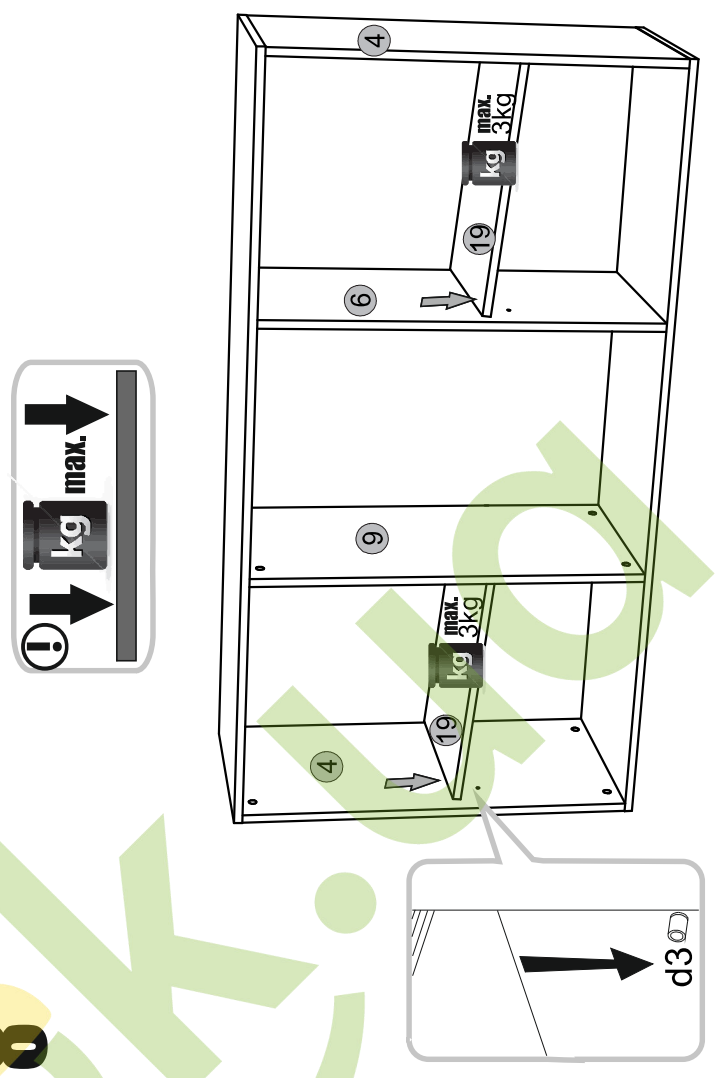

Installation manual

SOLO: KOM_2W4S

Element symbol	Dimensions			Code	Package	
	1500	394	16			
1	1500	394	16	2	SN-202	1/1
2	428	120	16	4	SN-404	1/1
3	350	120	16	4	SN-405	1/1
4	762	391	16	2	SN-103	1/1
5	498	188	16	1	SN-007	1/1
6	762	394	16	1	SN-105	1/1
7	350	120	16	4	SN-406	1/1
8	498	200	16	2	SN-006	1/1
9	762	394	16	1	SN-106	1/1
10	188	498	16	1	SN-533	1/1
11	188	498	16	1	SN-536	1/1
12	498	188	16	1	SN-008	1/1
13	188	498	16	1	SN-534	1/1
14	188	498	16	1	SN-537	1/1
15	777	500	3	1	SN-603	2/2
16	777	491	3	2	SN-604	2/2
17	442	348	3	4	SN-605	2/2
18	512	469	4	2	SN-535	3/3
19	474	356	5	2	SN-309	4/4

1

3

2

4

5

7

6

8