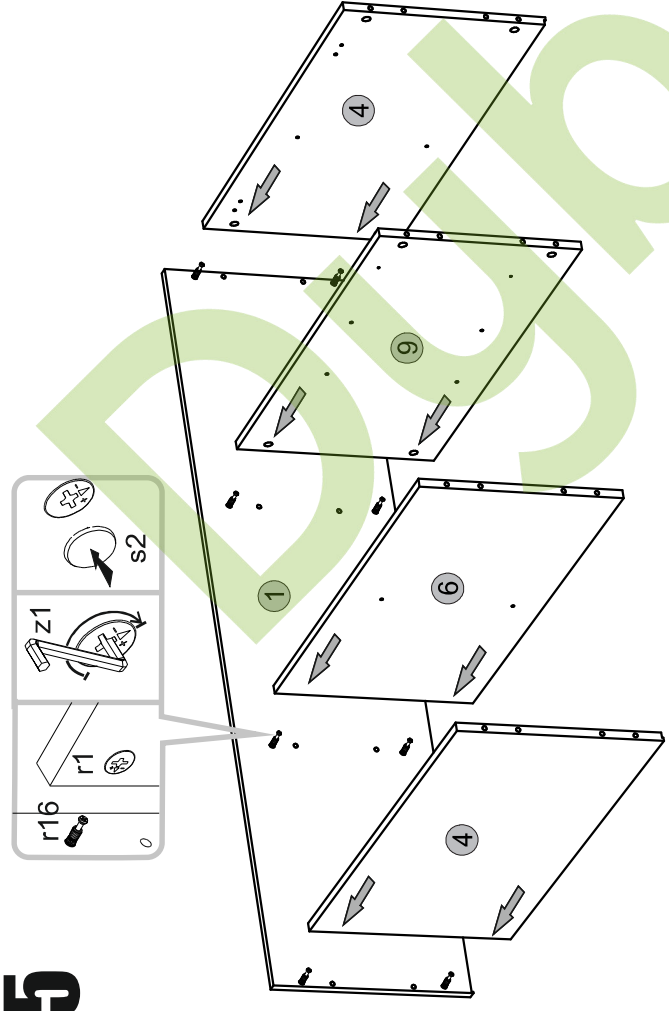

Installation manual

SOLO: KOM_2W4S

Element symbol	Dimensions			Code	Package	
	1500	394	16			
1	1500	394	16	2	SN-202	1/1
2	428	120	16	4	SN-404	1/1
3	350	120	16	4	SN-405	1/1
4	762	391	16	2	SN-103	1/1
5	498	188	16	1	SN-007	1/1
6	762	394	16	1	SN-105	1/1
7	350	120	16	4	SN-406	1/1
8	498	200	16	2	SN-006	1/1
9	762	394	16	1	SN-106	1/1
10	188	498	16	1	SN-533	1/1
11	188	498	16	1	SN-536	1/1
12	498	188	16	1	SN-008	1/1
13	188	498	16	1	SN-534	1/1
14	188	498	16	1	SN-537	1/1
15	777	500	3	1	SN-603	2/2
16	777	491	3	2	SN-604	2/2
17	442	348	3	4	SN-605	2/2
18	512	469	4	2	SN-535	3/3
19	474	356	5	2	SN-309	4/4

1

3

2

4

5

7

6

8