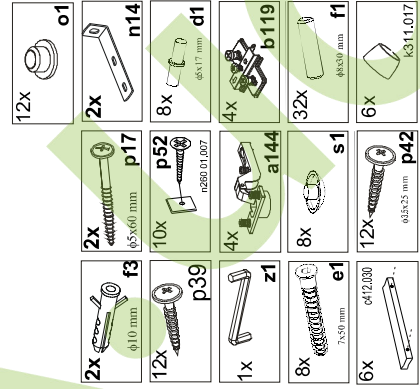

Installation manual

SOLO: KOM_2W4S

Element symbol	Dimensions			Code	Package	
	1500	394	16			
1	1500	394	16	2	SN-202	1/1
2	428	120	16	4	SN-404	1/1
3	350	120	16	4	SN-405	1/1
4	762	391	16	2	SN-103	1/1
5	498	188	16	1	SN-007	1/1
6	762	394	16	1	SN-105	1/1
7	350	120	16	4	SN-406	1/1
8	498	200	16	2	SN-006	1/1
9	762	394	16	1	SN-106	1/1
10	188	498	16	1	SN-533	1/1
11	188	498	16	1	SN-536	1/1
12	498	188	16	1	SN-008	1/1
13	188	498	16	1	SN-534	1/1
14	188	498	16	1	SN-537	1/1
15	777	500	3	1	SN-603	2/2
16	777	491	3	2	SN-604	2/2
17	442	348	3	4	SN-605	2/2
18	512	469	4	2	SN-535	3/3
19	474	356	5	2	SN-309	4/4

1

3

2

4

5

7

6

8