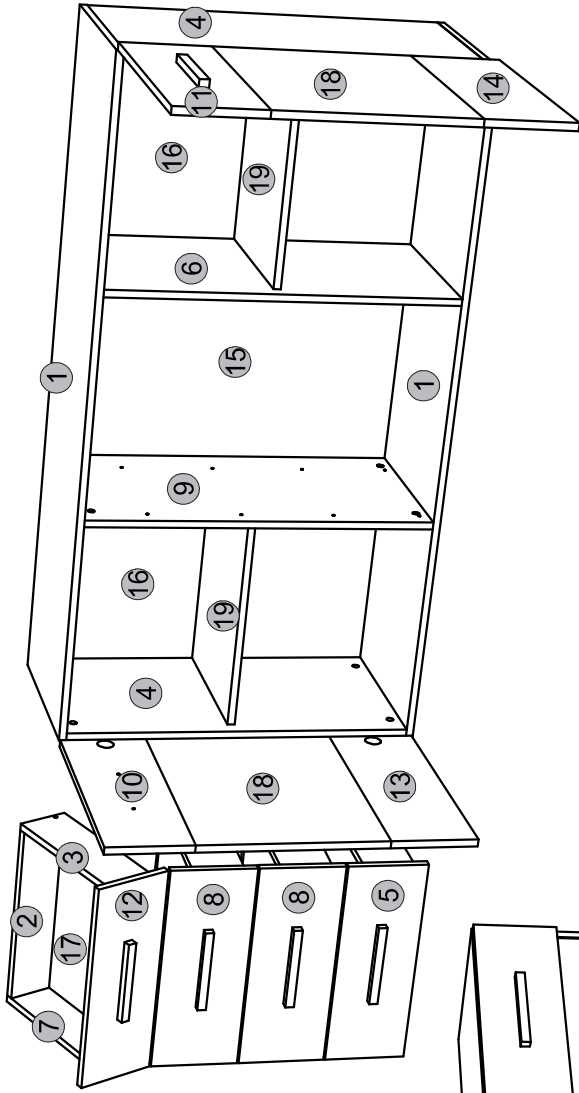

Installation manual

SOLO: KOM_2W4S

Element symbol	Dimensions			Code	Package	
	1500	394	16			
1	1500	394	16	2	SN-202	1/1
2	428	120	16	4	SN-404	1/1
3	350	120	16	4	SN-405	1/1
4	762	391	16	2	SN-103	1/1
5	498	188	16	1	SN-007	1/1
6	762	394	16	1	SN-105	1/1
7	350	120	16	4	SN-406	1/1
8	498	200	16	2	SN-006	1/1
9	762	394	16	1	SN-106	1/1
10	188	498	16	1	SN-533	1/1
11	188	498	16	1	SN-536	1/1
12	498	188	16	1	SN-008	1/1
13	188	498	16	1	SN-534	1/1
14	188	498	16	1	SN-537	1/1
15	777	500	3	1	SN-603	2/2
16	777	491	3	2	SN-604	2/2
17	442	348	3	4	SN-605	2/2
18	512	469	4	2	SN-535	3/3
19	474	356	5	2	SN-309	4/4

1

3

2

4

5

7

6

8