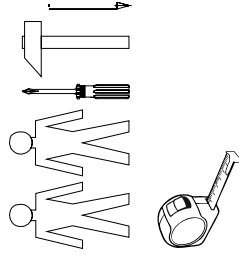

Installation manual

SOLO: KOM_2W4S

Element symbol	Dimensions			Code	Package	
	1500	394	16			
1	1500	394	16	2	SN-202	1/1
2	428	120	16	4	SN-404	1/1
3	350	120	16	4	SN-405	1/1
4	762	391	16	2	SN-103	1/1
5	498	188	16	1	SN-007	1/1
6	762	394	16	1	SN-105	1/1
7	350	120	16	4	SN-406	1/1
8	498	200	16	2	SN-006	1/1
9	762	394	16	1	SN-106	1/1
10	188	498	16	1	SN-533	1/1
11	188	498	16	1	SN-536	1/1
12	498	188	16	1	SN-008	1/1
13	188	498	16	1	SN-534	1/1
14	188	498	16	1	SN-537	1/1
15	777	500	3	1	SN-603	2/2
16	777	491	3	2	SN-604	2/2
17	442	348	3	4	SN-605	2/2
18	512	469	4	2	SN-535	3/3
19	474	356	5	2	SN-309	4/4