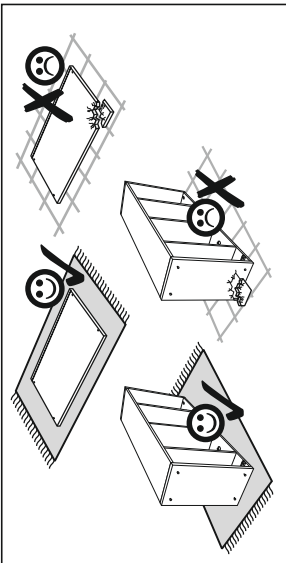

Installation manual

SOLO: KOM_2W4S

Element symbol	Dimensions			Code	Package	
	1500	394	16			
1	1500	394	16	2	SN-202	1/1
2	428	120	16	4	SN-404	1/1
3	350	120	16	4	SN-405	1/1
4	762	391	16	2	SN-103	1/1
5	498	188	16	1	SN-007	1/1
6	762	394	16	1	SN-105	1/1
7	350	120	16	4	SN-406	1/1
8	498	200	16	2	SN-006	1/1
9	762	394	16	1	SN-106	1/1
10	188	498	16	1	SN-533	1/1
11	188	498	16	1	SN-536	1/1
12	498	188	16	1	SN-008	1/1
13	188	498	16	1	SN-534	1/1
14	188	498	16	1	SN-537	1/1
15	777	500	3	1	SN-603	2/2
16	777	491	3	2	SN-604	2/2
17	442	348	3	4	SN-605	2/2
18	512	469	4	2	SN-535	3/3
19	474	356	5	2	SN-309	4/4