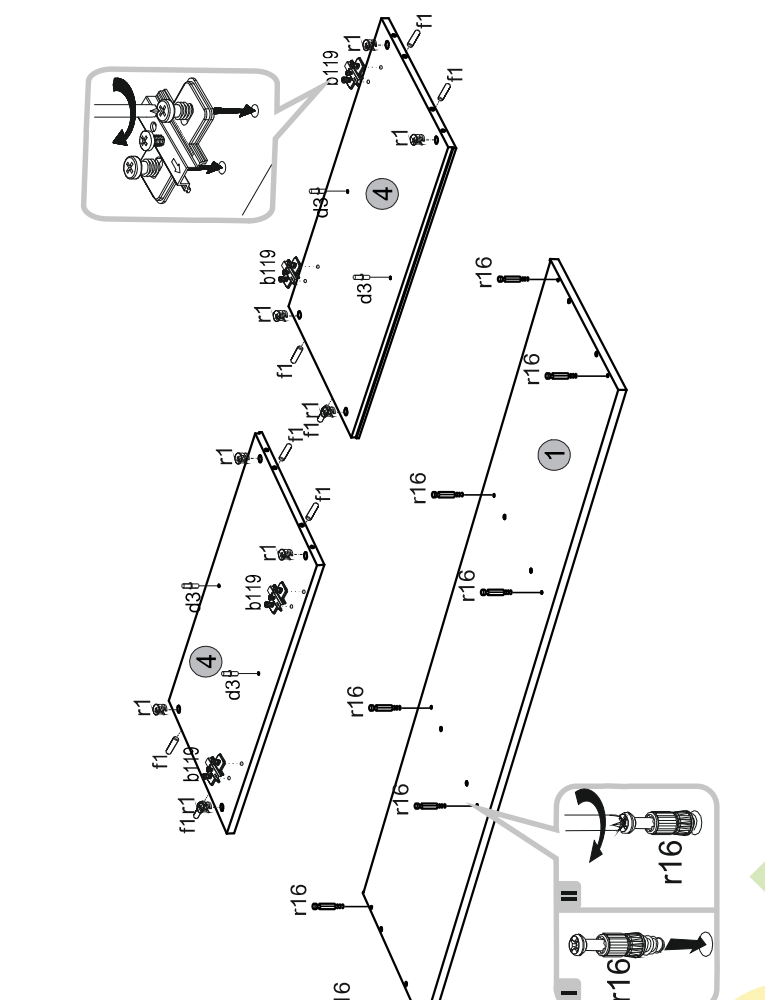

Installation manual

SOLO: KOM_2W4S

Element symbol	Dimensions			Code	Package	
	1500	394	16			
1	1500	394	16	2	SN-202	1/1
2	428	120	16	4	SN-404	1/1
3	350	120	16	4	SN-405	1/1
4	762	391	16	2	SN-103	1/1
5	498	188	16	1	SN-007	1/1
6	762	394	16	1	SN-105	1/1
7	350	120	16	4	SN-406	1/1
8	498	200	16	2	SN-006	1/1
9	762	394	16	1	SN-106	1/1
10	188	498	16	1	SN-533	1/1
11	188	498	16	1	SN-536	1/1
12	498	188	16	1	SN-008	1/1
13	188	498	16	1	SN-534	1/1
14	188	498	16	1	SN-537	1/1
15	777	500	3	1	SN-603	2/2
16	777	491	3	2	SN-604	2/2
17	442	348	3	4	SN-605	2/2
18	512	469	4	2	SN-535	3/3
19	474	356	5	2	SN-309	4/4

1

3

2

4

5

7

6

8

9

11

10