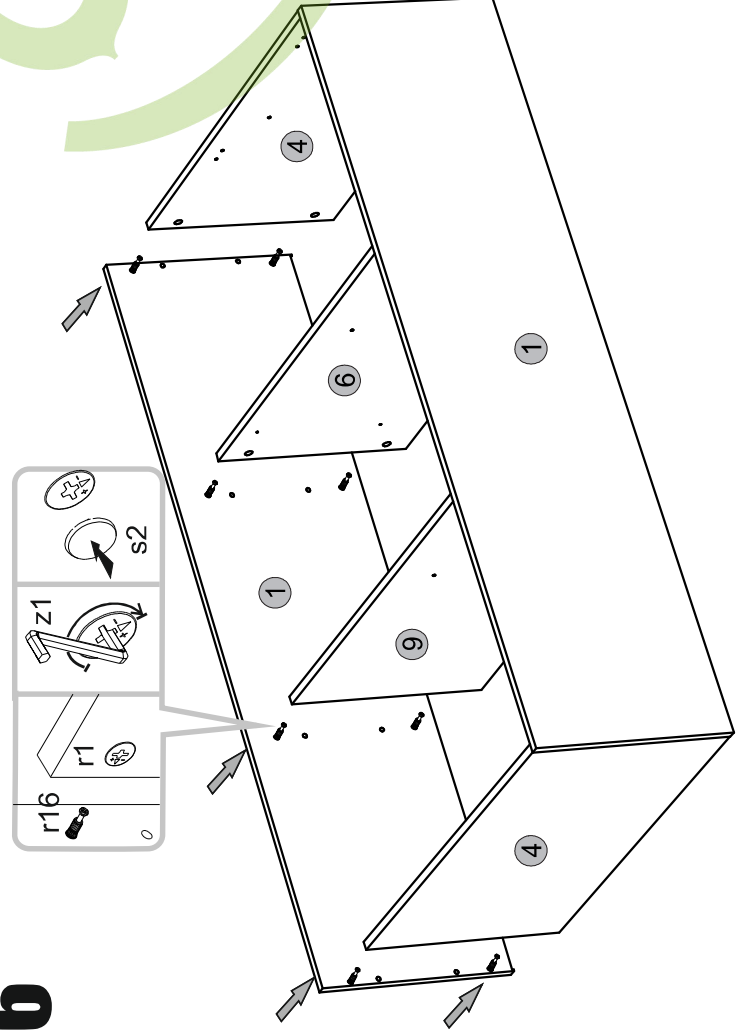

Installation manual

SOLO: KOM_2W4S

Element symbol	Dimensions			Code	Package	
	1500	394	16			
1	1500	394	16	2	SN-202	1/1
2	428	120	16	4	SN-404	1/1
3	350	120	16	4	SN-405	1/1
4	762	391	16	2	SN-103	1/1
5	498	188	16	1	SN-007	1/1
6	762	394	16	1	SN-105	1/1
7	350	120	16	4	SN-406	1/1
8	498	200	16	2	SN-006	1/1
9	762	394	16	1	SN-106	1/1
10	188	498	16	1	SN-533	1/1
11	188	498	16	1	SN-536	1/1
12	498	188	16	1	SN-008	1/1
13	188	498	16	1	SN-534	1/1
14	188	498	16	1	SN-537	1/1
15	777	500	3	1	SN-603	2/2
16	777	491	3	2	SN-604	2/2
17	442	348	3	4	SN-605	2/2
18	512	469	4	2	SN-535	3/3
19	474	356	5	2	SN-309	4/4

1

3

2

4

5

7

6

8