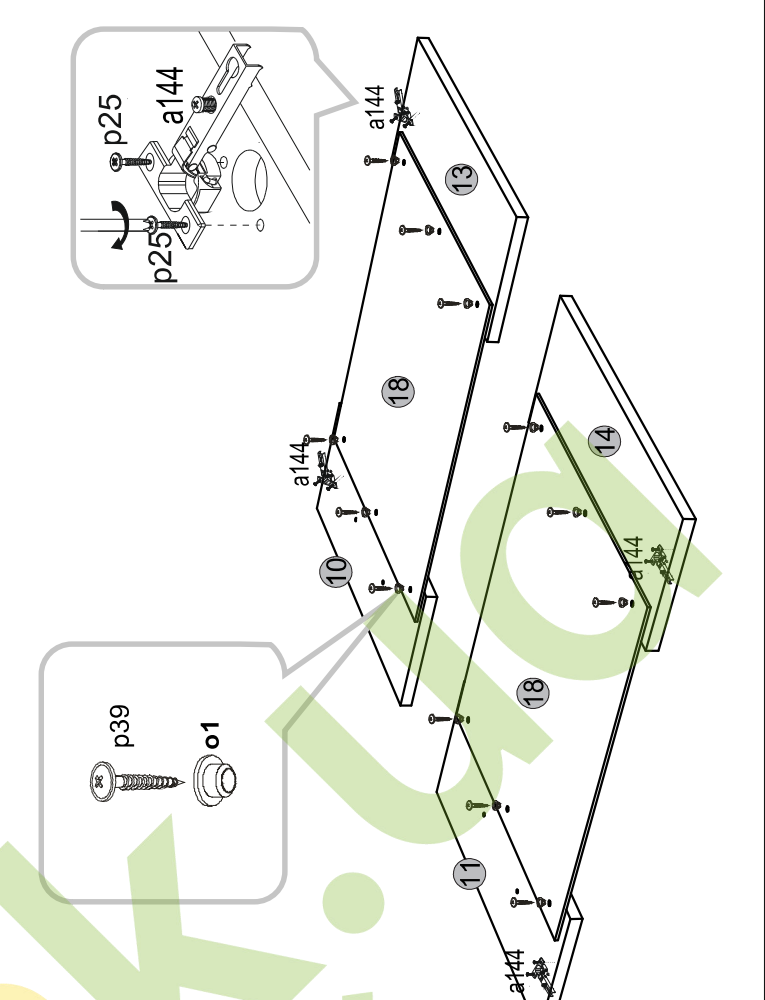

Installation manual

SOLO: KOM_2W4S

Element symbol	Dimensions			Code	Package	
	1500	394	16			
1	1500	394	16	2	SN-202	1/1
2	428	120	16	4	SN-404	1/1
3	350	120	16	4	SN-405	1/1
4	762	391	16	2	SN-103	1/1
5	498	188	16	1	SN-007	1/1
6	762	394	16	1	SN-105	1/1
7	350	120	16	4	SN-406	1/1
8	498	200	16	2	SN-006	1/1
9	762	394	16	1	SN-106	1/1
10	188	498	16	1	SN-533	1/1
11	188	498	16	1	SN-536	1/1
12	498	188	16	1	SN-008	1/1
13	188	498	16	1	SN-534	1/1
14	188	498	16	1	SN-537	1/1
15	777	500	3	1	SN-603	2/2
16	777	491	3	2	SN-604	2/2
17	442	348	3	4	SN-605	2/2
18	512	469	4	2	SN-535	3/3
19	474	356	5	2	SN-309	4/4

1

3

2

4

5

7

6

8