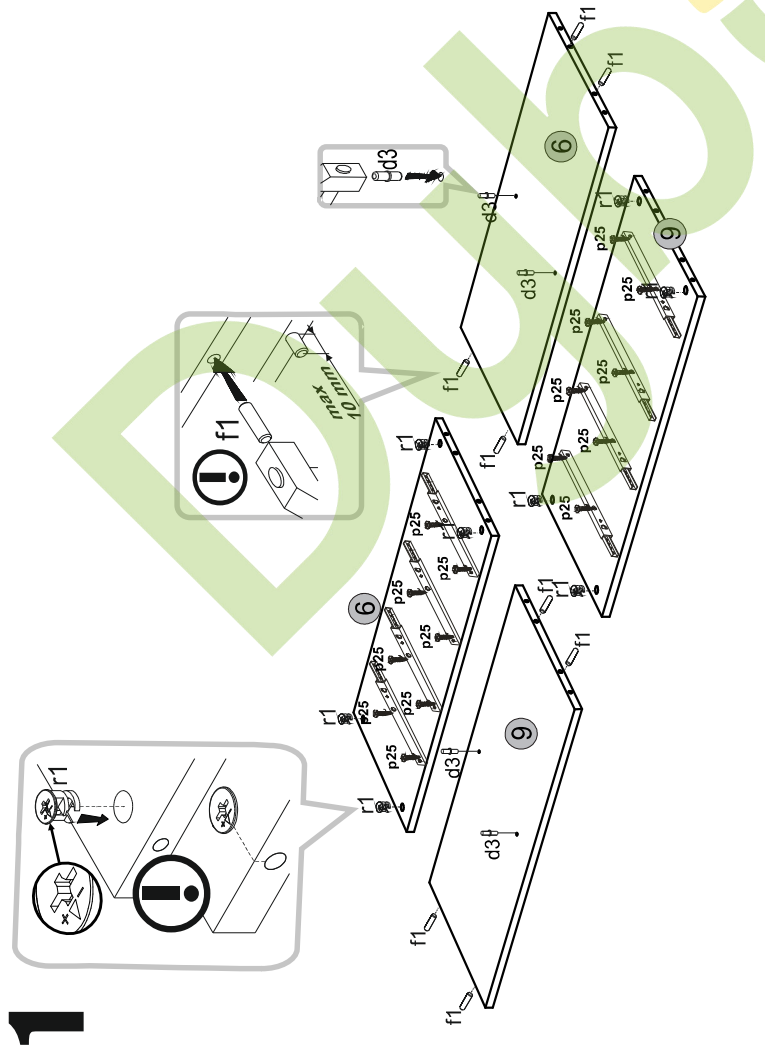

Installation manual

SOLO: KOM_2W4S

Element symbol	Dimensions			Code	Package	
	1500	394	16			
1	1500	394	16	2	SN-202	1/1
2	428	120	16	4	SN-404	1/1
3	350	120	16	4	SN-405	1/1
4	762	391	16	2	SN-103	1/1
5	498	188	16	1	SN-007	1/1
6	762	394	16	1	SN-105	1/1
7	350	120	16	4	SN-406	1/1
8	498	200	16	2	SN-006	1/1
9	762	394	16	1	SN-106	1/1
10	188	498	16	1	SN-533	1/1
11	188	498	16	1	SN-536	1/1
12	498	188	16	1	SN-008	1/1
13	188	498	16	1	SN-534	1/1
14	188	498	16	1	SN-537	1/1
15	777	500	3	1	SN-603	2/2
16	777	491	3	2	SN-604	2/2
17	442	348	3	4	SN-605	2/2
18	512	469	4	2	SN-535	3/3
19	474	356	5	2	SN-309	4/4

1

3

2

4

5

7

6

8

9

11

10