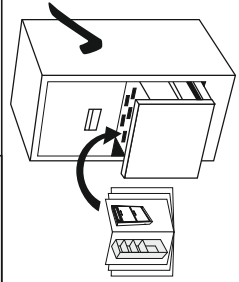

Installation manual

SOLO: KOM_2W4S

Element symbol	Dimensions			Code	Package	
	1500	394	16			
1	1500	394	16	2	SN-202	1/1
2	428	120	16	4	SN-404	1/1
3	350	120	16	4	SN-405	1/1
4	762	391	16	2	SN-103	1/1
5	498	188	16	1	SN-007	1/1
6	762	394	16	1	SN-105	1/1
7	350	120	16	4	SN-406	1/1
8	498	200	16	2	SN-006	1/1
9	762	394	16	1	SN-106	1/1
10	188	498	16	1	SN-533	1/1
11	188	498	16	1	SN-536	1/1
12	498	188	16	1	SN-008	1/1
13	188	498	16	1	SN-534	1/1
14	188	498	16	1	SN-537	1/1
15	777	500	3	1	SN-603	2/2
16	777	491	3	2	SN-604	2/2
17	442	348	3	4	SN-605	2/2
18	512	469	4	2	SN-535	3/3
19	474	356	5	2	SN-309	4/4