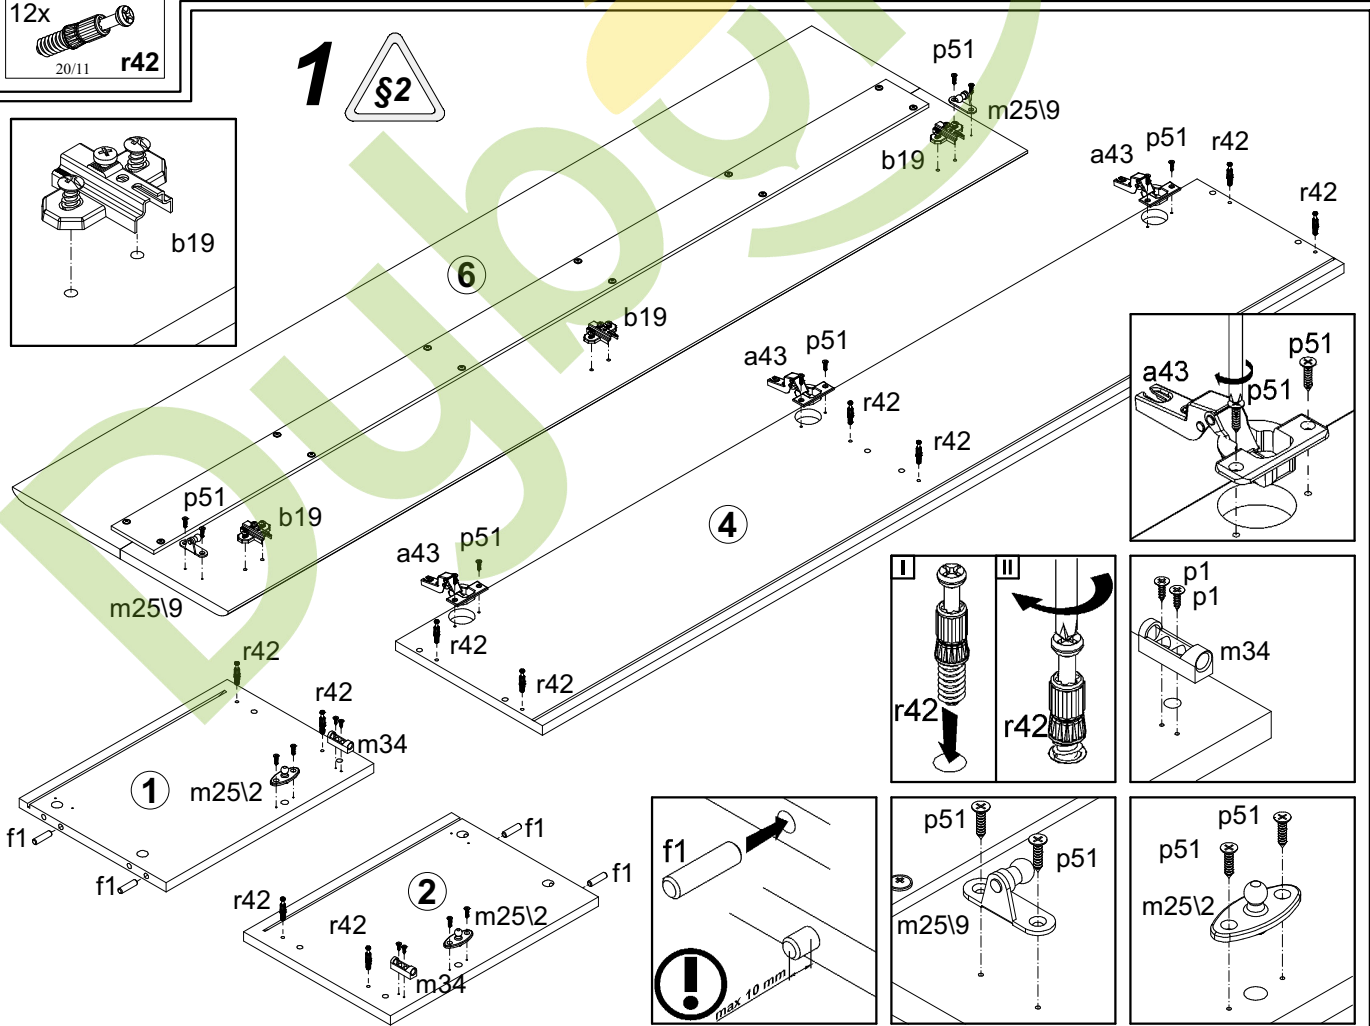

ЕЛЬПАСО / ЭЛЬПАСО

Шафка навісна / Шкафчик навесной SFW1K

A	B	C	D	
1	S314-134	389	275	1/2
2	S314-135	389	275	1/2
3	S314-136	354	190	1/2
4	S314-220	1500	275	1/2
5	S314-314	1467	275	1/2
6	S314-043	1496	404	2/2
7	S314-918	1482	369	2/2

2

3

6

7