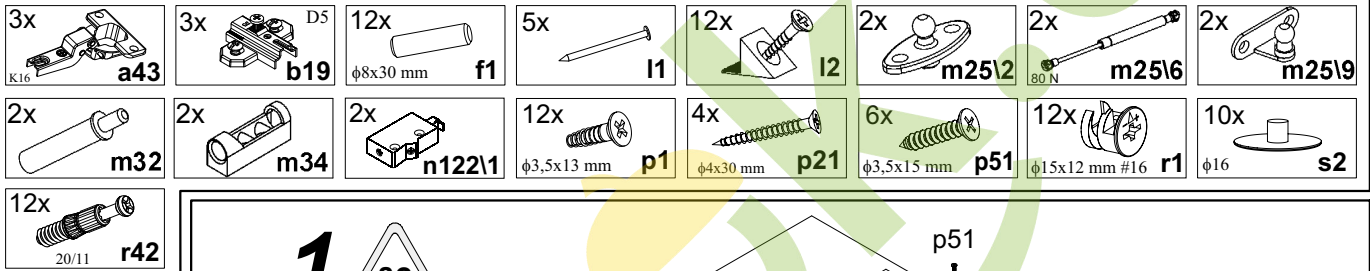

ЕЛЬПАСО / ЭЛЬПАСО

Шафка навісна / Шкафчик навесной SFW1K

A	B	C	D	
1	S314-134	389	275	1/2
2	S314-135	389	275	1/2
3	S314-136	354	190	1/2
4	S314-220	1500	275	1/2
5	S314-314	1467	275	1/2
6	S314-043	1496	404	2/2
7	S314-918	1482	369	2/2