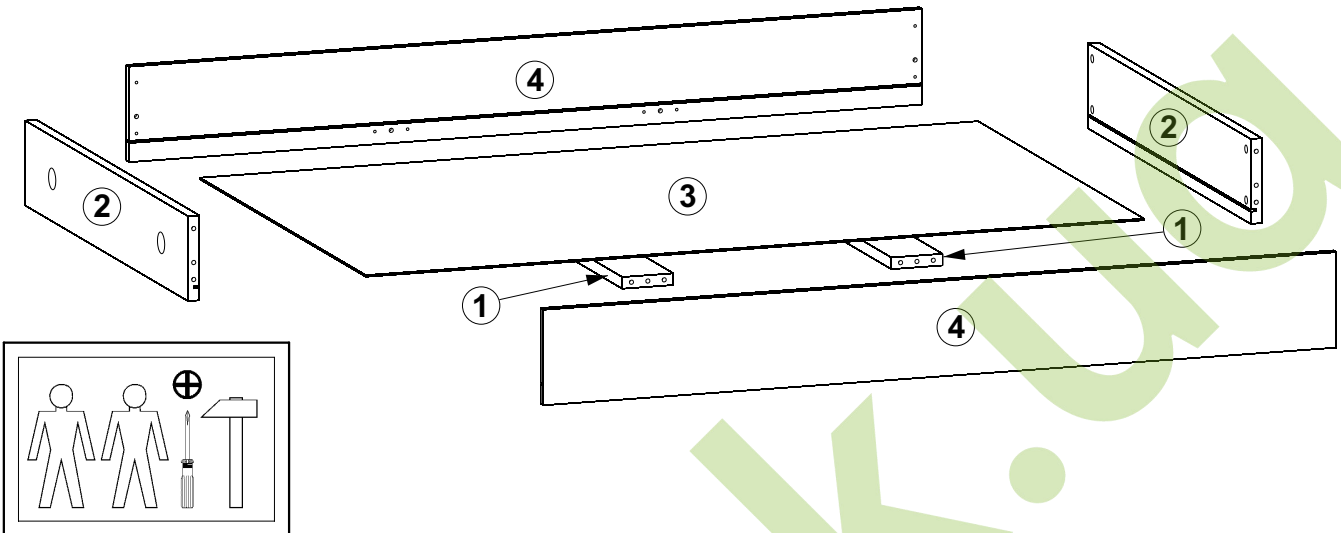

НИККО

Шухляда ліжка / Ящик кровати

A	B	C		D
1	NI1-403	905	100	1/3
2	NI1-551	905	160	1/3
3	NI1-904	1521	922	2/3
4	NI1-003	1550	180	3/3

8x φ8x30 mm f1	6x k34	4x k101	4x φ3,5x16 mm p38	8x φ3,5x20 mm p20	16x φ15x15mm #22 r3	16x r42 20/11	8x s2 φ16
----------------------	-----------	------------	-------------------------	-------------------------	---------------------------	---------------------	-----------------