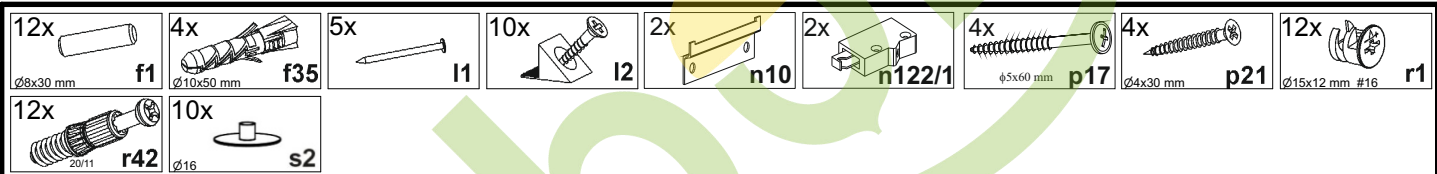

A

PORTO

S322-SFW/120

A	B	C	D	
1	S322-1122	345	300	1/1
2	S322-1123	345	300	1/1
3	S322-1124	326	274	1/1
4	S322-2207	1200	311	1/1
5	S322-3312	1112	297	1/1
6	S322-9923	337	1122	1/1

2

3

4

5