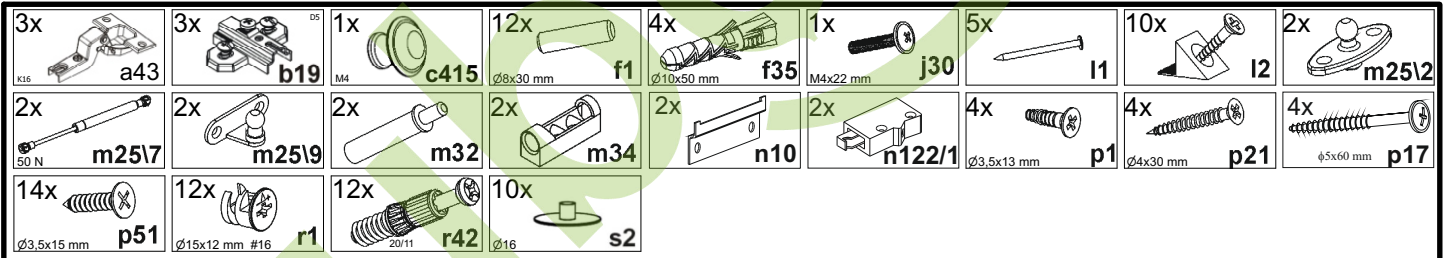

A

PORTO

S322-SFW1W

A	B	C	D	
1	S322-019	1194	320	2/2
2	S322-1125	345	330	1/2
3	S322-1126	345	330	1/2
4	S322-1127	326	226	1/2
5	S322-2208	1284	341	1/2
6	S322-3313	1200	327	1/2
7	S322-9924	337	1210	1/2

2

3

4

5