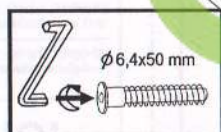

ТКБ-375

№ Элем.	Размеры	№ упак
1,2,3,4	754x446	1
5	1202x482	1
6	1202x446	1
7,7a	568x62	1
8,8	284x62	1
9-4шт	284x434	1
10,10a	400x130	1
11,11	510x130	1
12	540x396	1
13-4шт	188x596	2
14,14a	764x296	3
15,15	383x1196	1
16,16	L-284мм	1
17	направляющ.	---

ТКБ-375.1

№ Элем.	Размеры	№ упак
1,2,3,4	754x446	1
5	1402x482	1
6	1402x446	1
7,7a	668x62	1
8,8	334x62	1
9-4шт	334x434	1
10,10a	400x130	1
11,11	610x130	1
12	640x396	1
13-4шт	188x696	2
14,14a	764x346	3
15,15	383x1396	1
16,16	L-334мм	1
17	направляющ.	---

ТКБ-375.2

№ Элем.	Размеры	№ упак
1,2,3,4	754x446	1
5	1602x482	1
6	1602x446	1
7,7a	768x62	1
8,8	384x62	1
9-4шт	384x434	1
10,10a	400x130	1
11,11	710x130	1
12	740x396	1
13-4шт	188x796	2
14,14a	764x396	3
15,15	383x1596	1
16,16	L-384мм	1
17	направляющ.	---

ТКБ-375.3

№ Элем.	Размеры	№ упак
1,2,3,4	754x446	1
5	1802x482	1
6	1802x446	1
7,7a	868x62	1
8,8	434x62	1
9-4шт	434x434	1
10,10a	400x130	1
11,11	810x130	1
12	840x396	1
13-4шт	188x896	2
14,14a	764x446	3
15,15	383x1796	1
16,16	L-434мм	1
17	направляющ.	---
18	366x130	1

ТКБ-375.4

№ Элем.	Размеры	№ упак
1,2,3,4	754x446	1
5	2002x482	1
6	2002x446	1
7,7a	968x62	1
8,8	484x62	1
9-4шт	484x434	1
10,10a	400x130	1
11,11	910x130	1
12	940x396	1
13-4шт	188x996	2
14,14a	764x496	3
15,15	383x1996	1
16,16	L-484мм	1
17	направляющ.	---
18	366x130	1

Ниже представлены символы и количество фурнитуры, которая будет необходима при сборке. Фурнитура упакована в коробке "Фурнитура".

Внимание!
Для установки ДВП необходимо выровнять диагональ А=В и закрепить ДВП по периметру гвоздями