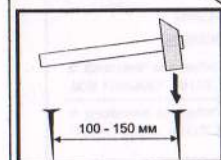

### Инструкция по сборке

Габаритные размеры:

высота: 811мм  
ширина: 1200; 1400мм  
глубина: 482мм

Габаритные размеры:

высота: 811мм  
ширина: 1600; 1800; 2000мм  
глубина: 482мм

Для сборки необходимо:

**ВНИМАНИЕ!** Сборка мебели должна осуществляться квалифицированным специалистом. Претензии к рекламации после неквалифицированной сборки мебели не принимаются. Производитель оставляет за собой право на конструктивные изменения и замену фурнитуры.

### ТКБ-375

№ Элем.	Размеры	№ упак
1,2,3,4	754x446	1
5	1202x482	1
6	1202x446	1
7,7a	568x62	1
8,8	284x62	1
9-4шт	284x434	1
10,10a	400x130	1
11,11	510x130	1
12	540x396	1
13-4шт	188x596	2
14,14a	764x296	3
15,15	383x1196	1
16,16	L-284мм	1
17	направляющ.	---