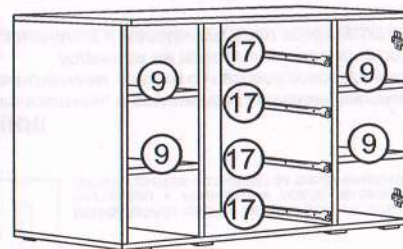

ТКБ-375

№ Элем.	Размеры	№ упак
1,2,3,4	754x446	1
5	1202x482	1
6	1202x446	1
7,7a	568x62	1
8,8	284x62	1
9-4шт	284x434	1
10,10a	400x130	1
11,11	510x130	1
12	540x396	1
13-4шт	188x596	2
14,14a	764x296	3
15,15	383x1196	1
16,16	L-284мм	1
17	направляющ.	---

ТКБ-375.1

№ Элем.	Размеры	№ упак
1,2,3,4	754x446	1
5	1402x482	1
6	1402x446	1
7,7a	668x62	1
8,8	334x62	1
9-4шт	334x434	1
10,10a	400x130	1
11,11	610x130	1
12	640x396	1
13-4шт	188x696	2
14,14a	764x346	3
15,15	383x1396	1
16,16	L-334мм	1
17	направляющ.	---

ТКБ-375.2

№ Элем.	Размеры	№ упак
1,2,3,4	754x446	1
5	1602x482	1
6	1602x446	1
7,7a	768x62	1
8,8	384x62	1
9-4шт	384x434	1
10,10a	400x130	1
11,11	710x130	1
12	740x396	1
13-4шт	188x796	2
14,14a	764x396	3
15,15	383x1596	1
16,16	L-384мм	1
17	направляющ.	---

ТКБ-375.3

№ Элем.	Размеры	№ упак
1,2,3,4	754x446	1
5	1802x482	1
6	1802x446	1
7,7a	868x62	1
8,8	434x62	1
9-4шт	434x434	1
10,10a	400x130	1
11,11	810x130	1
12	840x396	1
13-4шт	188x896	2
14,14a	764x446	3
15,15	383x1796	1
16,16	L-434мм	1
17	направляющ.	---
18	366x130	1

ТКБ-375.4

№ Элем.	Размеры	№ упак
1,2,3,4	754x446	1
5	2002x482	1
6	2002x446	1
7,7a	968x62	1
8,8	484x62	1
9-4шт	484x434	1
10,10a	400x130	1
11,11	910x130	1
12	940x396	1
13-4шт	188x996	2
14,14a	764x496	3
15,15	383x1996	1
16,16	L-484мм	1
17	направляющ.	---
18	366x130	1

Ниже представлены символы и количество фурнитуры, которая будет необходима при сборке. Фурнитура упакована в коробке "Фурнитура".

Внимание!
Для установки ДВП необходимо выровнять диагональ А=В и закрепить ДВП по периметру гвоздями