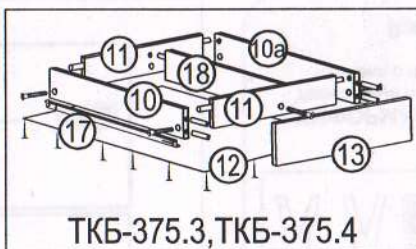

ТКБ-375

№ Элем.	Размеры	№ упак
1,2,3,4	754x446	1
5	1202x482	1
6	1202x446	1
7,7a	568x62	1
8,8	284x62	1
9-4шт	284x434	1
10,10a	400x130	1
11,11	510x130	1
12	540x396	1
13-4шт	188x596	2
14,14a	764x296	3
15,15	383x1196	1
16,16	L-284мм	1
17	направляющ.	---

ТКБ-375.1

№ Элем.	Размеры	№ упак
1,2,3,4	754x446	1
5	1402x482	1
6	1402x446	1
7,7a	668x62	1
8,8	334x62	1
9-4шт	334x434	1
10,10a	400x130	1
11,11	610x130	1
12	640x396	1
13-4шт	188x696	2
14,14a	764x346	3
15,15	383x1396	1
16,16	L-334мм	1
17	направляющ.	---

ТКБ-375.2

№ Элем.	Размеры	№ упак
1,2,3,4	754x446	1
5	1602x482	1
6	1602x446	1
7,7a	768x62	1
8,8	384x62	1
9-4шт	384x434	1
10,10a	400x130	1
11,11	710x130	1
12	740x396	1
13-4шт	188x796	2
14,14a	764x396	3
15,15	383x1596	1
16,16	L-384мм	1
17	направляющ.	---

ТКБ-375.3

№ Элем.	Размеры	№ упак
1,2,3,4	754x446	1
5	1802x482	1
6	1802x446	1
7,7a	868x62	1
8,8	434x62	1
9-4шт	434x434	1
10,10a	400x130	1
11,11	810x130	1
12	840x396	1
13-4шт	188x896	2
14,14a	764x446	3
15,15	383x1796	1
16,16	L-434мм	1
17	направляющ.	---
18	366x130	1

ТКБ-375.4

№ Элем.	Размеры	№ упак
1,2,3,4	754x446	1
5	2002x482	1
6	2002x446	1
7,7a	968x62	1
8,8	484x62	1
9-4шт	484x434	1
10,10a	400x130	1
11,11	910x130	1
12	940x396	1
13-4шт	188x996	2
14,14a	764x496	3
15,15	383x1996	1
16,16	L-484мм	1
17	направляющ.	---
18	366x130	1

Ниже представлены символы и количество фурнитуры, которая будет необходима при сборке. Фурнитура упакована в коробке "Фурнитура".

Внимание!
Для установки ДВП необходимо выровнять диагональ А=В и закрепить ДВП по периметру гвоздями