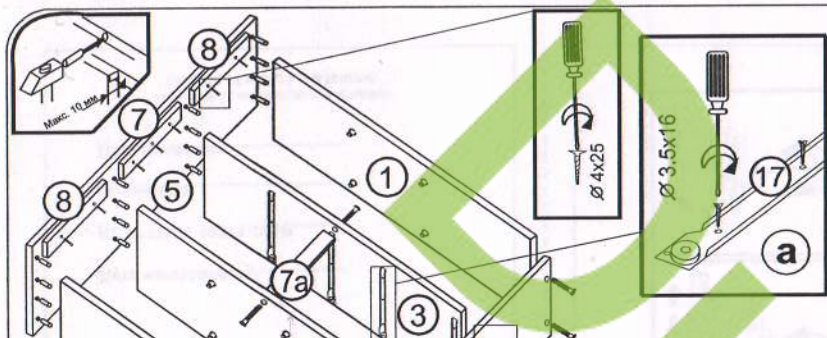

ТКБ-375

№ Элем.	Размеры	№ упак
1,2,3,4	754x446	1
5	1202x482	1
6	1202x446	1
7,7a	568x62	1
8,8	284x62	1
9-4шт	284x434	1
10,10a	400x130	1
11,11	510x130	1
12	540x396	1
13-4шт	188x596	2
14,14a	764x296	3
15,15	383x1196	1
16,16	L-284мм	1
17	направляющ.	---

ТКБ-375.1

№ Элем.	Размеры	№ упак
1,2,3,4	754x446	1
5	1402x482	1
6	1402x446	1
7,7a	668x62	1
8,8	334x62	1
9-4шт	334x434	1
10,10a	400x130	1
11,11	610x130	1
12	640x396	1
13-4шт	188x696	2
14,14a	764x346	3
15,15	383x1396	1
16,16	L-334мм	1
17	направляющ.	---

ТКБ-375.2

№ Элем.	Размеры	№ упак
1,2,3,4	754x446	1
5	1602x482	1
6	1602x446	1
7,7a	768x62	1
8,8	384x62	1
9-4шт	384x434	1
10,10a	400x130	1
11,11	710x130	1
12	740x396	1
13-4шт	188x796	2
14,14a	764x396	3
15,15	383x1596	1
16,16	L-384мм	1
17	направляющ.	---

ТКБ-375.3

№ Элем.	Размеры	№ упак
1,2,3,4	754x446	1
5	1802x482	1
6	1802x446	1
7,7a	868x62	1
8,8	434x62	1
9-4шт	434x434	1
10,10a	400x130	1
11,11	810x130	1
12	840x396	1
13-4шт	188x896	2
14,14a	764x446	3
15,15	383x1796	1
16,16	L-434мм	1
17	направляющ.	---
18	366x130	1

ТКБ-375.4

№ Элем.	Размеры	№ упак
1,2,3,4	754x446	1
5	2002x482	1
6	2002x446	1
7,7a	968x62	1
8,8	484x62	1
9-4шт	484x434	1
10,10a	400x130	1
11,11	910x130	1
12	940x396	1
13-4шт	188x996	2
14,14a	764x496	3
15,15	383x1996	1
16,16	L-484мм	1
17	направляющ.	---
18	366x130	1

Ниже представлены символы и количество фурнитуры, которая будет необходима при сборке. Фурнитура упакована в коробке "Фурнитура".

Внимание!
Для установки ДВП необходимо выровнять диагональ А=В и закрепить ДВП по периметру гвоздями