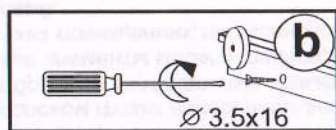

ТКБ-375

№ Элем.	Размеры	№ упак
1,2,3,4	754x446	1
5	1202x482	1
6	1202x446	1
7,7a	568x62	1
8,8	284x62	1
9-4шт	284x434	1
10,10a	400x130	1
11,11	510x130	1
12	540x396	1
13-4шт	188x596	2
14,14a	764x296	3
15,15	383x1196	1
16,16	L-284мм	1
17	направляющ.	---

ТКБ-375.1

№ Элем.	Размеры	№ упак
1,2,3,4	754x446	1
5	1402x482	1
6	1402x446	1
7,7a	668x62	1
8,8	334x62	1
9-4шт	334x434	1
10,10a	400x130	1
11,11	610x130	1
12	640x396	1
13-4шт	188x696	2
14,14a	764x346	3
15,15	383x1396	1
16,16	L-334мм	1
17	направляющ.	---

ТКБ-375.2

№ Элем.	Размеры	№ упак
1,2,3,4	754x446	1
5	1602x482	1
6	1602x446	1
7,7a	768x62	1
8,8	384x62	1
9-4шт	384x434	1
10,10a	400x130	1
11,11	710x130	1
12	740x396	1
13-4шт	188x796	2
14,14a	764x396	3
15,15	383x1596	1
16,16	L-384мм	1
17	направляющ.	---

ТКБ-375.3

№ Элем.	Размеры	№ упак
1,2,3,4	754x446	1
5	1802x482	1
6	1802x446	1
7,7a	868x62	1
8,8	434x62	1
9-4шт	434x434	1
10,10a	400x130	1
11,11	810x130	1
12	840x396	1
13-4шт	188x896	2
14,14a	764x446	3
15,15	383x1796	1
16,16	L-434мм	1
17	направляющ.	---
18	366x130	1

ТКБ-375.4

№ Элем.	Размеры	№ упак
1,2,3,4	754x446	1
5	2002x482	1
6	2002x446	1
7,7a	968x62	1
8,8	484x62	1
9-4шт	484x434	1
10,10a	400x130	1
11,11	910x130	1
12	940x396	1
13-4шт	188x996	2
14,14a	764x496	3
15,15	383x1996	1
16,16	L-484мм	1
17	направляющ.	---
18	366x130	1

Ниже представлены символы и количество фурнитуры, которая будет необходима при сборке. Фурнитура упакована в коробке "Фурнитура".

Внимание!
Для установки ДВП необходимо выровнять диагональ А=В и закрепить ДВП по периметру гвоздями