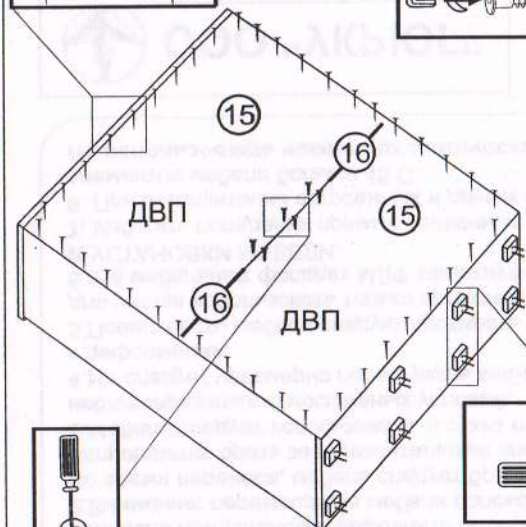

ТКБ-375

№ Элем.	Размеры	№ упак
1,2,3,4	754x446	1
5	1202x482	1
6	1202x446	1
7,7a	568x62	1
8,8	284x62	1
9-4шт	284x434	1
10,10a	400x130	1
11,11	510x130	1
12	540x396	1
13-4шт	188x596	2
14,14a	764x296	3
15,15	383x1196	1
16,16	L-284мм	1
17	направляющ.	---

ТКБ-375.1

№ Элем.	Размеры	№ упак
1,2,3,4	754x446	1
5	1402x482	1
6	1402x446	1
7,7a	668x62	1
8,8	334x62	1
9-4шт	334x434	1
10,10a	400x130	1
11,11	610x130	1
12	640x396	1
13-4шт	188x696	2
14,14a	764x346	3
15,15	383x1396	1
16,16	L-334мм	1
17	направляющ.	---

ТКБ-375.2

№ Элем.	Размеры	№ упак
1,2,3,4	754x446	1
5	1602x482	1
6	1602x446	1
7,7a	768x62	1
8,8	384x62	1
9-4шт	384x434	1
10,10a	400x130	1
11,11	710x130	1
12	740x396	1
13-4шт	188x796	2
14,14a	764x396	3
15,15	383x1596	1
16,16	L-384мм	1
17	направляющ.	---

ТКБ-375.3

№ Элем.	Размеры	№ упак
1,2,3,4	754x446	1
5	1802x482	1
6	1802x446	1
7,7a	868x62	1
8,8	434x62	1
9-4шт	434x434	1
10,10a	400x130	1
11,11	810x130	1
12	840x396	1
13-4шт	188x896	2
14,14a	764x446	3
15,15	383x1796	1
16,16	L-434мм	1
17	направляющ.	---
18	366x130	1

ТКБ-375.4

№ Элем.	Размеры	№ упак
1,2,3,4	754x446	1
5	2002x482	1
6	2002x446	1
7,7a	968x62	1
8,8	484x62	1
9-4шт	484x434	1
10,10a	400x130	1
11,11	910x130	1
12	940x396	1
13-4шт	188x996	2
14,14a	764x496	3
15,15	383x1996	1
16,16	L-484мм	1
17	направляющ.	---
18	366x130	1

Ниже представлены символы и количество фурнитуры, которая будет необходима при сборке. Фурнитура упакована в коробке "Фурнитура".

Внимание!
Для установки ДВП необходимо выровнять диагональ А=В и закрепить ДВП по периметру гвоздями