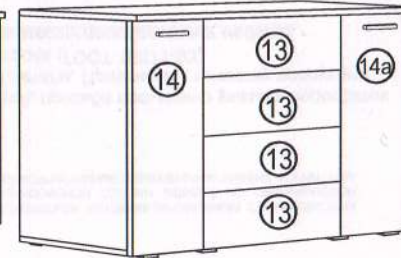

ТКБ-375

№ Элем.	Размеры	№ упак
1,2,3,4	754x446	1
5	1202x482	1
6	1202x446	1
7,7a	568x62	1
8,8	284x62	1
9-4шт	284x434	1
10,10a	400x130	1
11,11	510x130	1
12	540x396	1
13-4шт	188x596	2
14,14a	764x296	3
15,15	383x1196	1
16,16	L-284мм	1
17	направляющ.	---

ТКБ-375.1

№ Элем.	Размеры	№ упак
1,2,3,4	754x446	1
5	1402x482	1
6	1402x446	1
7,7a	668x62	1
8,8	334x62	1
9-4шт	334x434	1
10,10a	400x130	1
11,11	610x130	1
12	640x396	1
13-4шт	188x696	2
14,14a	764x346	3
15,15	383x1396	1
16,16	L-334мм	1
17	направляющ.	---

ТКБ-375.2

№ Элем.	Размеры	№ упак
1,2,3,4	754x446	1
5	1602x482	1
6	1602x446	1
7,7a	768x62	1
8,8	384x62	1
9-4шт	384x434	1
10,10a	400x130	1
11,11	710x130	1
12	740x396	1
13-4шт	188x796	2
14,14a	764x396	3
15,15	383x1596	1
16,16	L-384мм	1
17	направляющ.	---

ТКБ-375.3

№ Элем.	Размеры	№ упак
1,2,3,4	754x446	1
5	1802x482	1
6	1802x446	1
7,7a	868x62	1
8,8	434x62	1
9-4шт	434x434	1
10,10a	400x130	1
11,11	810x130	1
12	840x396	1
13-4шт	188x896	2
14,14a	764x446	3
15,15	383x1796	1
16,16	L-434мм	1
17	направляющ.	---
18	366x130	1

ТКБ-375.4

№ Элем.	Размеры	№ упак
1,2,3,4	754x446	1
5	2002x482	1
6	2002x446	1
7,7a	968x62	1
8,8	484x62	1
9-4шт	484x434	1
10,10a	400x130	1
11,11	910x130	1
12	940x396	1
13-4шт	188x996	2
14,14a	764x496	3
15,15	383x1996	1
16,16	L-484мм	1
17	направляющ.	---
18	366x130	1

Ниже представлены символы и количество фурнитуры, которая будет необходима при сборке. Фурнитура упакована в коробке "Фурнитура".

Внимание!
Для установки ДВП необходимо выровнять диагональ А=В и закрепить ДВП по периметру гвоздями