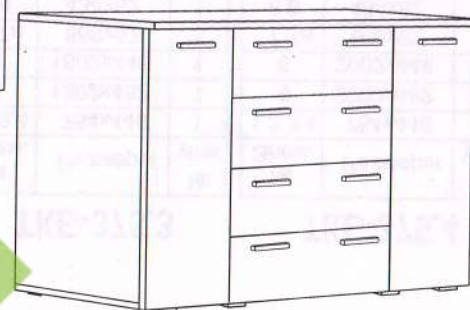

### Инструкция по сборке

Габаритные размеры:

высота: 811мм  
ширина: 1200; 1400мм  
глубина: 482мм

Габаритные размеры:

высота: 811мм  
ширина: 1600; 1800; 2000мм  
глубина: 482мм

Для сборки необходимо:

**ВНИМАНИЕ!** Сборка мебели должна осуществляться квалифицированным специалистом. Претензии к рекламации после неквалифицированной сборки мебели не принимаются. Производитель оставляет за собой право на конструктивные изменения и замену фурнитуры.