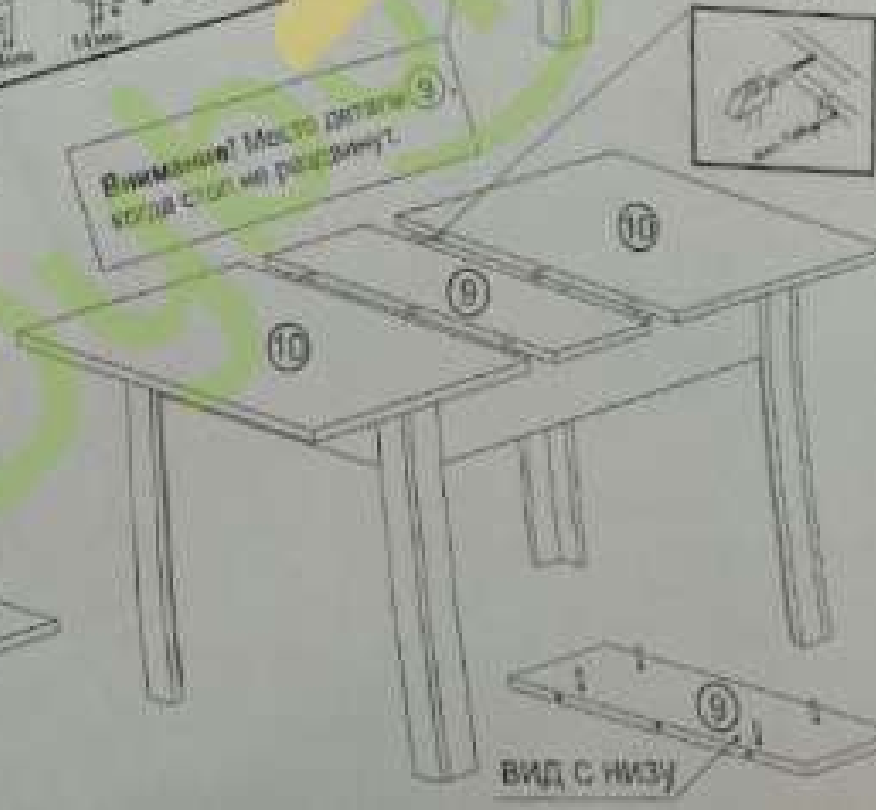

Фурнитура необходимая для сборки

12 шт Шпатель 25x30 мм	8 шт Шпатель 4x20 мм
1 шт Ключ	20 шт Шпатель 2x40 мм
40 шт Защелка	1 шт Ключ
32 шт Крефенка 2,5x10 мм	16 шт Ножка
8 шт Крефенка 2,5x12 мм	20 шт Шайба металл.

№ детали	Размеры	№ кол-во
1.1.1.1	740x50	2
2.2.2	740x50	2
3	620x120	2
4.4	1100x110	2
5.5	500x70	1
6.6	1100x62	2
7.7.7.7	332x94	2/1
8.8.8.8	118x62	2/1
9	390x780	1
10.10	650x780	1