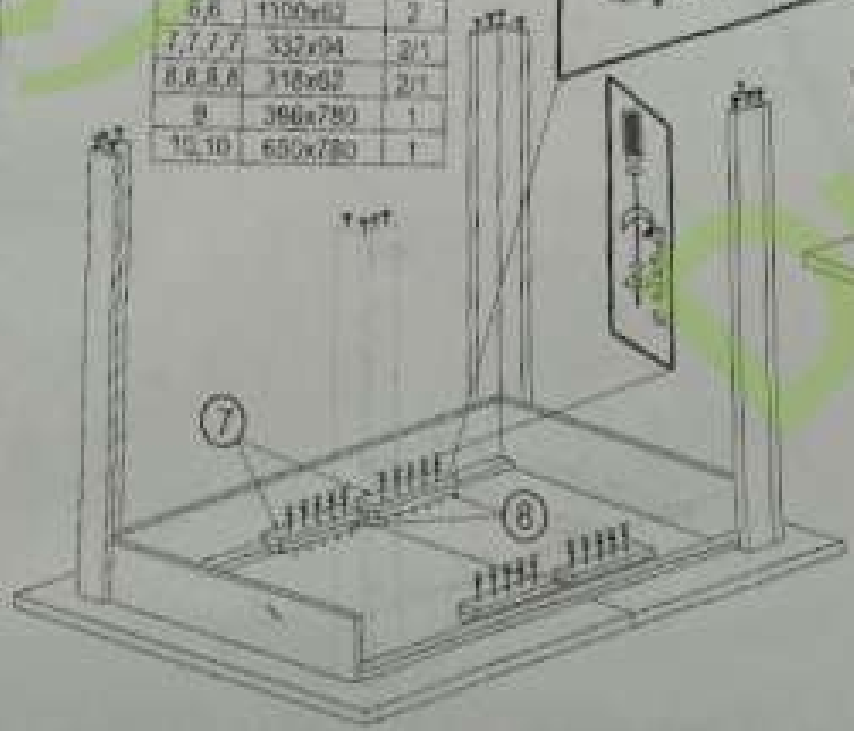

№ детали	Размеры	№ кол-во
1.1.1.1	740x50	2
2.2.2	740x50	2
3	620x120	2
4.4	1100x110	2
5.5	500x70	1
6.6	1100x62	2
7.7.7.7	332x94	2/1
8.8.8.8	118x62	2/1
9	390x780	1
10.10	650x780	1

БМФ

ВИД С НМЗУ

Фурнитура необходимая для сборки: