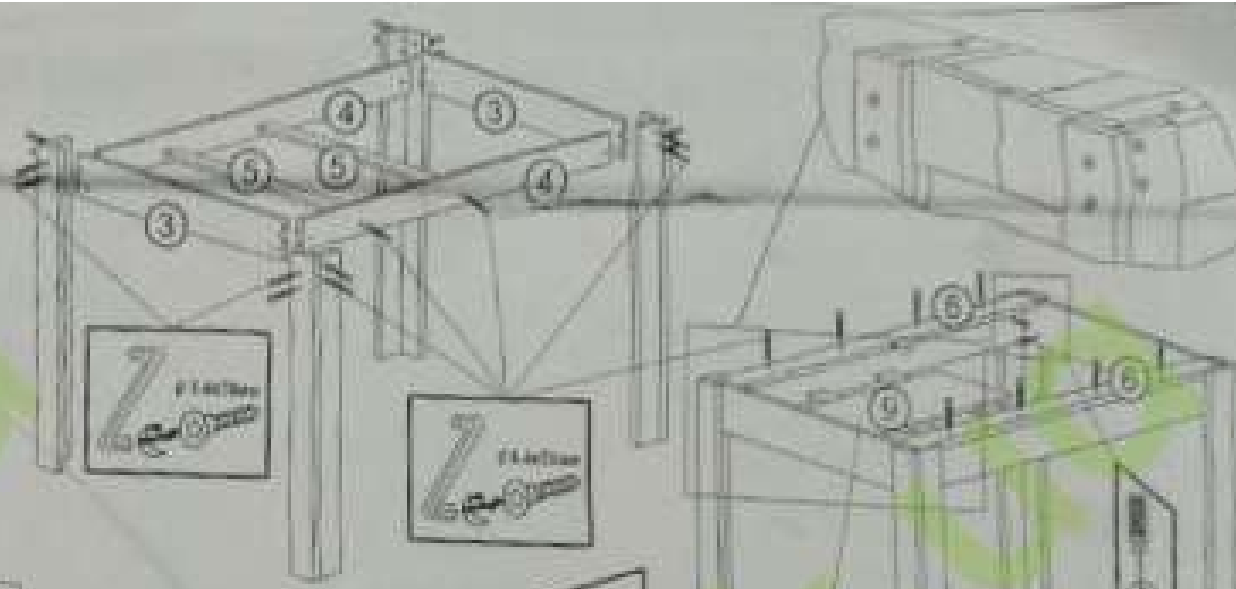

Фурнитура необходимая для сборки

12 шт Шпатель 25x30 мм	8 шт Шпатель 4x20 мм
1 шт Ключ	20 шт Шпатель 2x40 мм
40 шт Защелка	1 шт Ключ
32 шт Крефенка 2,5x10 мм	16 шт Ножка
8 шт Крефенка 2,5x12 мм	20 шт Шайба металл.

№ детали	Размеры	№ кол-во
1.1.1.1	740x50	2
2.2.2	740x50	2
3	620x120	2
4.4	1100x110	2
5.5	500x70	1
6.6	1100x62	2
7.7.7.7	332x94	2/1
8.8.8.8	118x62	2/1
9	390x780	1
10.10	650x780	1

БМФ

ВИД С НМЗУ