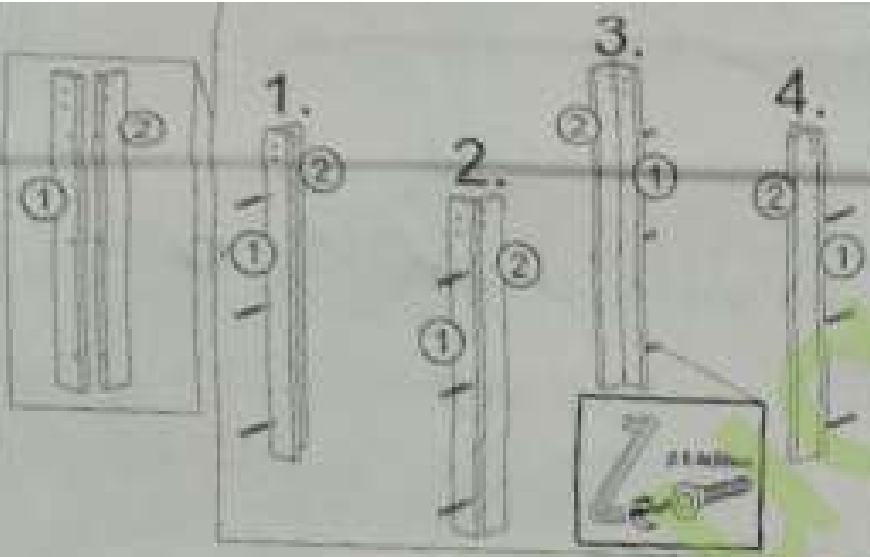

Фурнитура необходимая для сборки

12 шт Шпатель 25x30 мм	8 шт Шпатель 4x20 мм
1 шт Ключ	20 шт Шпатель 2x40 мм
40 шт Защелка	1 шт Ключ
32 шт Крефенка 2,5x10 мм	16 шт Ножка
8 шт Крефенка 2,5x12 мм	20 шт Шайба металл.

№ детали	Размеры	№ кол-во
1.1.1.1	740x50	2
2.2.2	740x50	2
3	620x120	2
4.4	1100x110	2
5.5	500x70	1
6.6	1100x62	2
7.7.7.7	332x94	2/1
8.8.8.8	118x62	2/1
9	390x780	1
10.10	650x780	1

БМФ

ВИД С НМЗУ