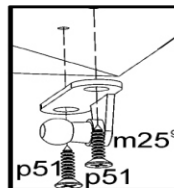

LARGO Classic SW1W/4/11 - FRN1

A	B	C	D
1	S56-026	1062	396 2/2

1

P28-S56-SW1W_4_11-M_IN12-FRN01.

LARGO Classic

SW1W/4/11

	A	B	C	D
1	S56-1127A	378	271	1/2
2	S56-1128A	378	271	1/2
3	S56-2222	1061	271	1/2
4	S56-3316	1028	271	1/2
5	S56-962	1048	320	1/2