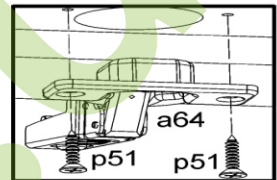

LARGO Classic SW1W/4/11 - FRN1

A	B	C	D
1	S56-026	1062	396 2/2

1

P28-S56-SW1W_4_11-M_IN12-FRN01.

LARGO Classic

SW1W/4/11

	A	B	C	D
1	S56-1127A	378	271	1/2
2	S56-1128A	378	271	1/2
3	S56-2222	1061	271	1/2
4	S56-3316	1028	271	1/2
5	S56-962	1048	320	1/2