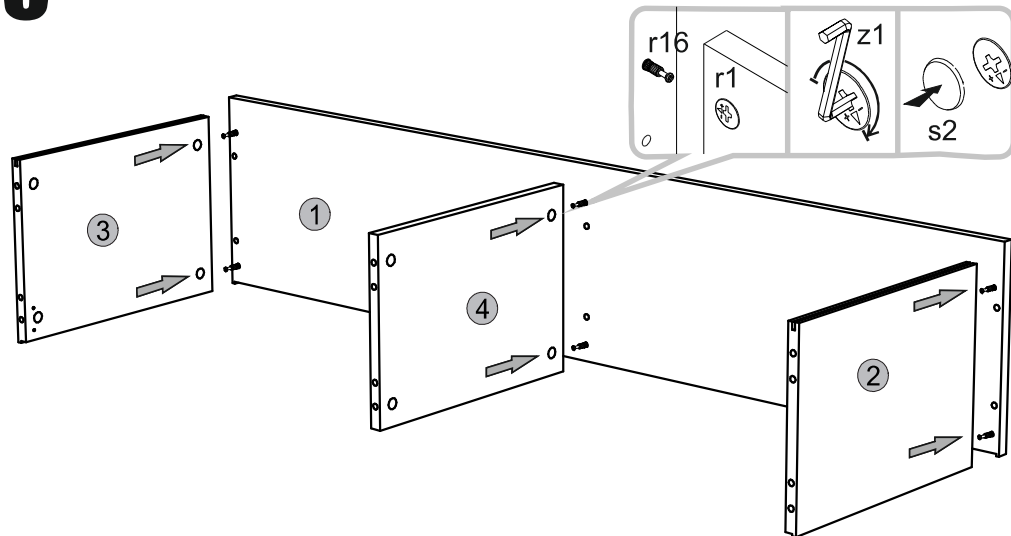

Instalation manual

ARSAL: SZFK WISZ

Element symbol	Dimensions				Code	Package
1	1360	281	16	1	SZFK_WISZ.002	1/1
2	368	264	16	1	SZFK_WISZ.003	1/1
3	368	264	16	1	SZFK_WISZ.004	1/1
4	368	261	16	1	SZFK_WISZ.005	1/1
5	368	80	16	2	SZFK_WISZ.021	1/1
6	1434	318	16/48	1	SZFK_WISZ.001	1/1
7	386	1344	3	1	SZFK_WISZ.006	1/1

1**3****2****4**

5

7

6

⚠
a=b