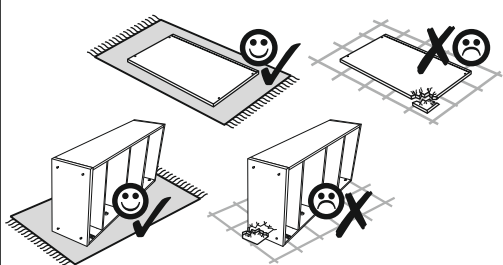

Instalation manual

ARSAL: SZFK WISZ

Element symbol	Dimensions				Code	Package
1	1360	281	16	1	SZFK_WISZ.002	1/1
2	368	264	16	1	SZFK_WISZ.003	1/1
3	368	264	16	1	SZFK_WISZ.004	1/1
4	368	261	16	1	SZFK_WISZ.005	1/1
5	368	80	16	2	SZFK_WISZ.021	1/1
6	1434	318	16/48	1	SZFK_WISZ.001	1/1
7	386	1344	3	1	SZFK_WISZ.006	1/1