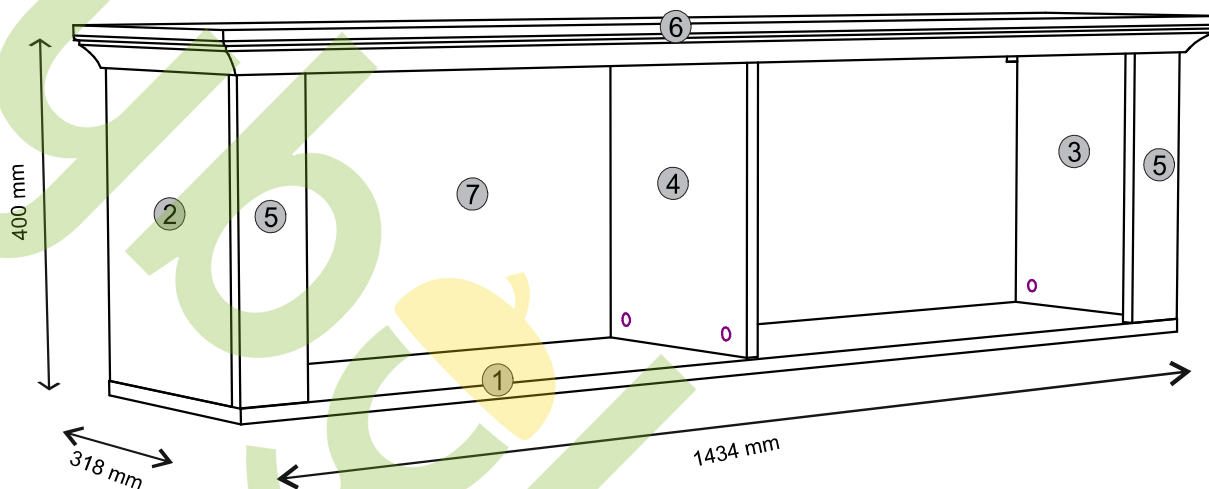

Instalation manual

ARSAL: SZFK WISZ

Element symbol	Dimensions				Code	Package
1	1360	281	16	1	SZFK_WISZ.002	1/1
2	368	264	16	1	SZFK_WISZ.003	1/1
3	368	264	16	1	SZFK_WISZ.004	1/1
4	368	261	16	1	SZFK_WISZ.005	1/1
5	368	80	16	2	SZFK_WISZ.021	1/1
6	1434	318	16/48	1	SZFK_WISZ.001	1/1
7	386	1344	3	1	SZFK_WISZ.006	1/1