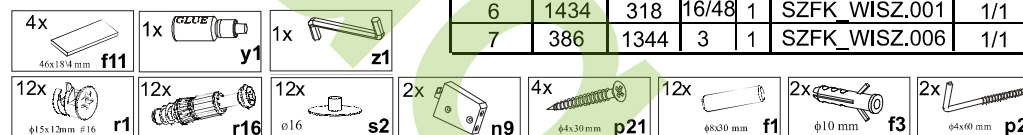

Instalation manual

ARSAL: SZFK WISZ

Element symbol	Dimensions				Code	Package
1	1360	281	16	1	SZFK_WISZ.002	1/1
2	368	264	16	1	SZFK_WISZ.003	1/1
3	368	264	16	1	SZFK_WISZ.004	1/1
4	368	261	16	1	SZFK_WISZ.005	1/1
5	368	80	16	2	SZFK_WISZ.021	1/1
6	1434	318	16/48	1	SZFK_WISZ.001	1/1
7	386	1344	3	1	SZFK_WISZ.006	1/1