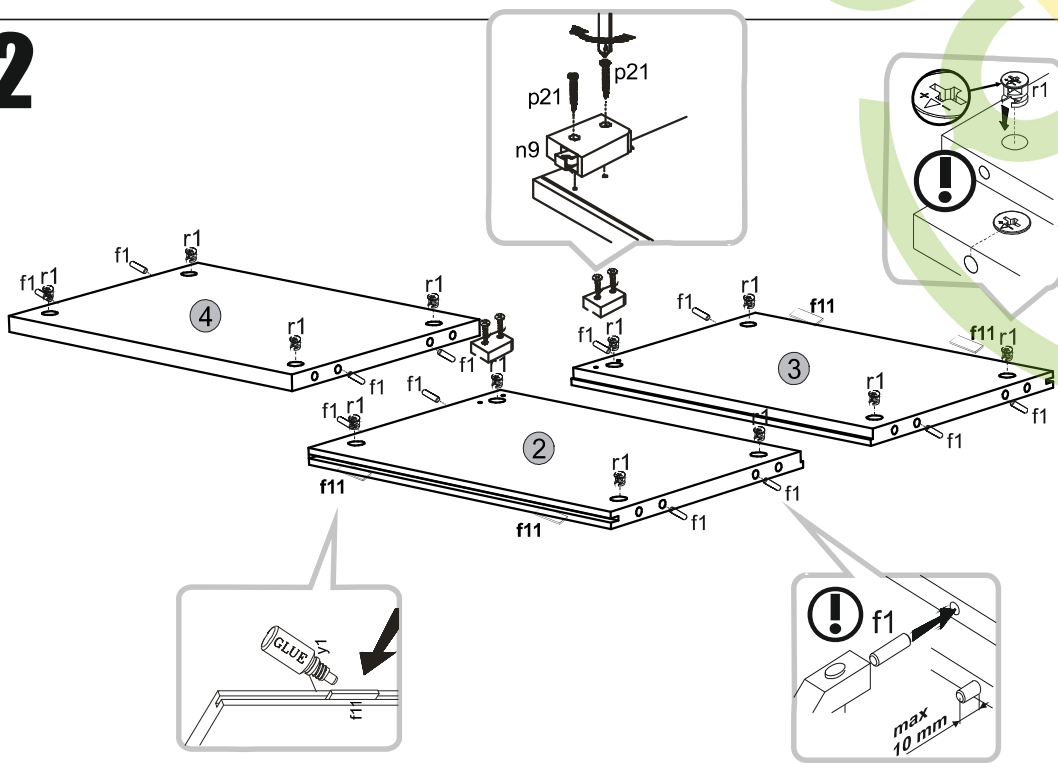

Instalation manual

ARSAL: SZFK WISZ

Element symbol	Dimensions				Code	Package
1	1360	281	16	1	SZFK_WISZ.002	1/1
2	368	264	16	1	SZFK_WISZ.003	1/1
3	368	264	16	1	SZFK_WISZ.004	1/1
4	368	261	16	1	SZFK_WISZ.005	1/1
5	368	80	16	2	SZFK_WISZ.021	1/1
6	1434	318	16/48	1	SZFK_WISZ.001	1/1
7	386	1344	3	1	SZFK_WISZ.006	1/1

1**3****2****4**

5

7

6

⚠
a=b