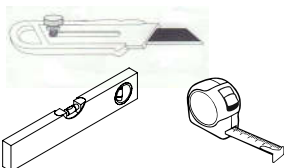

Instalation manual

ARSAL: SZFK WISZ

Element symbol	Dimensions				Code	Package
1	1360	281	16	1	SZFK_WISZ.002	1/1
2	368	264	16	1	SZFK_WISZ.003	1/1
3	368	264	16	1	SZFK_WISZ.004	1/1
4	368	261	16	1	SZFK_WISZ.005	1/1
5	368	80	16	2	SZFK_WISZ.021	1/1
6	1434	318	16/48	1	SZFK_WISZ.001	1/1
7	386	1344	3	1	SZFK_WISZ.006	1/1