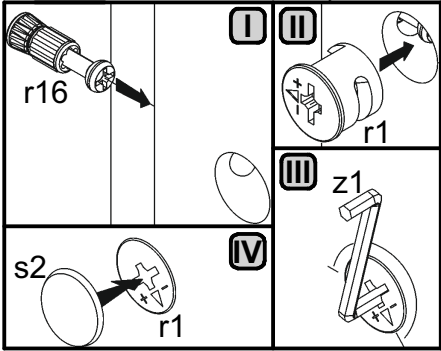

LARGO Classic REG1W/20/6 - FRN1

A	B	C	D
1	S56-022	1796	448
			5/6

LARGO Classic

REG1W/20/6

A	B	C	D	
1	S56-1114	1928	351	1/6
2	S56-1115	1928	351	1/6
3	S56-2211	611	351	2/6
4	S56-2212	611	351	2/6
5	S56-317	578	343	2/6
6	S56-318	578	343	2/6
7	S56-402	436	80	2/6
8	S56-451	510	80	4/6
9	S56-452	322	80	4/6
10	S56-453	322	80	4/6
11	S56-571	612	80	3/6
12	S56-576	1962	80	3/6
13	S56-9957	1948	597	1/6

12x φ5x17 mm d1	50x φ8x30 mm f1	4x M6/φxL4 mm k39 ²	4x M6/22mm k39 ³	60x l1	40x φ15x12mm #16 r1	8x φ15x15mm #22 r3	4x r10	32x r16
4x r38	12x ø16 s2	1x GLUE y1	1x z1	1x n26 ¹	1x φ3,5x16 mm p38			

1

§6

2

3

4