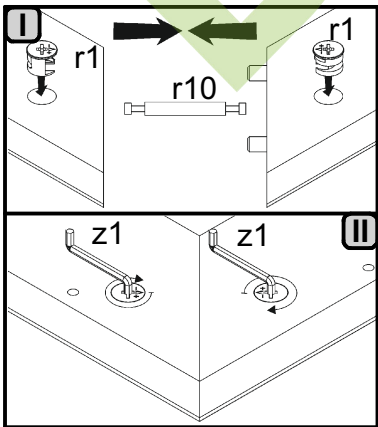

LARGO Classic REG1W/20/6 - FRN1

A	B	C	D
1	S56-022	1796	448
			5/6

LARGO Classic

REG1W/20/6

A	B	C	D	
1	S56-1114	1928	351	1/6
2	S56-1115	1928	351	1/6
3	S56-2211	611	351	2/6
4	S56-2212	611	351	2/6
5	S56-317	578	343	2/6
6	S56-318	578	343	2/6
7	S56-402	436	80	2/6
8	S56-451	510	80	4/6
9	S56-452	322	80	4/6
10	S56-453	322	80	4/6
11	S56-571	612	80	3/6
12	S56-576	1962	80	3/6
13	S56-9957	1948	597	1/6

12x φ5x17 mm d1	50x φ8x30 mm f1	4x M6/φxL4 mm k39 ²	4x M6/22mm k39 ³	60x l1	40x φ15x12mm #16 r1	8x φ15x15mm #22 r3	4x r10	32x r16
4x r38	12x ø16 s2	1x GLUE y1	1x z1	1x n26 ¹	1x φ3,5x16 mm p38			

1

§6

2

3

4