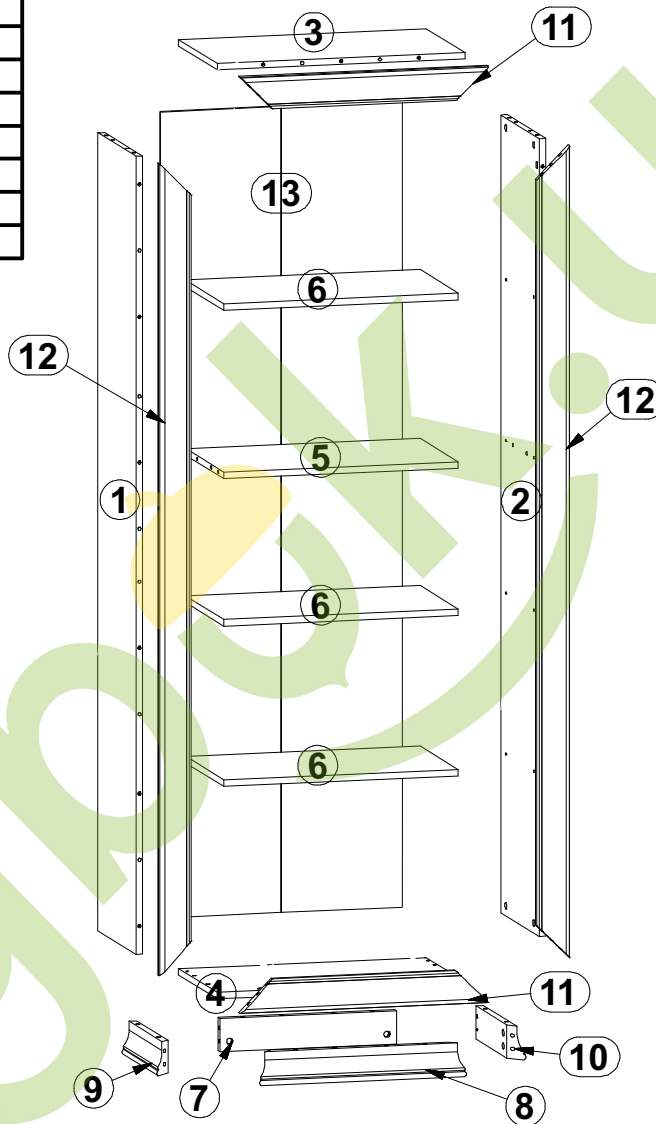

LARGO Classic REG1W/20/6 - FRN1

A	B	C	D
1	S56-022	1796	448
			5/6

LARGO Classic

REG1W/20/6

A	B	C	D	
1	S56-1114	1928	351	1/6
2	S56-1115	1928	351	1/6
3	S56-2211	611	351	2/6
4	S56-2212	611	351	2/6
5	S56-317	578	343	2/6
6	S56-318	578	343	2/6
7	S56-402	436	80	2/6
8	S56-451	510	80	4/6
9	S56-452	322	80	4/6
10	S56-453	322	80	4/6
11	S56-571	612	80	3/6
12	S56-576	1962	80	3/6
13	S56-9957	1948	597	1/6

12x φ5x17 mm d1	50x φ8x30 mm f1	4x M6/φxL4 mm k39 ²	4x M6/22mm k39 ³	60x l1	40x φ15x12mm #16 r1	8x φ15x15mm #22 r3	4x r10	32x r16
4x r38	12x ø16 s2	1x GLUE y1	1x z1	1x n26 ¹	1x φ3,5x16 mm p38			

1

§6

2

3

4