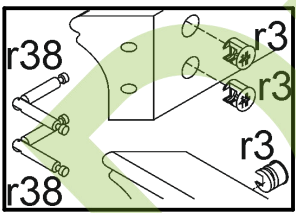

LARGO Classic REG1W/20/6 - FRN1

A	B	C	D
1	S56-022	1796	448
			5/6

LARGO Classic

REG1W/20/6

A	B	C	D	
1	S56-1114	1928	351	1/6
2	S56-1115	1928	351	1/6
3	S56-2211	611	351	2/6
4	S56-2212	611	351	2/6
5	S56-317	578	343	2/6
6	S56-318	578	343	2/6
7	S56-402	436	80	2/6
8	S56-451	510	80	4/6
9	S56-452	322	80	4/6
10	S56-453	322	80	4/6
11	S56-571	612	80	3/6
12	S56-576	1962	80	3/6
13	S56-9957	1948	597	1/6

12x φ5x17 mm d1	50x φ8x30 mm f1	4x M6/φxL4 mm k39 ²	4x M6/22mm k39 ³	60x l1	40x φ15x12mm #16 r1	8x φ15x15mm #22 r3	4x r10	32x r16
4x r38	12x ø16 s2	1x GLUE y1	1x z1	1x n26 ¹	1x φ3,5x16 mm p38			

1

§6

2

3

4