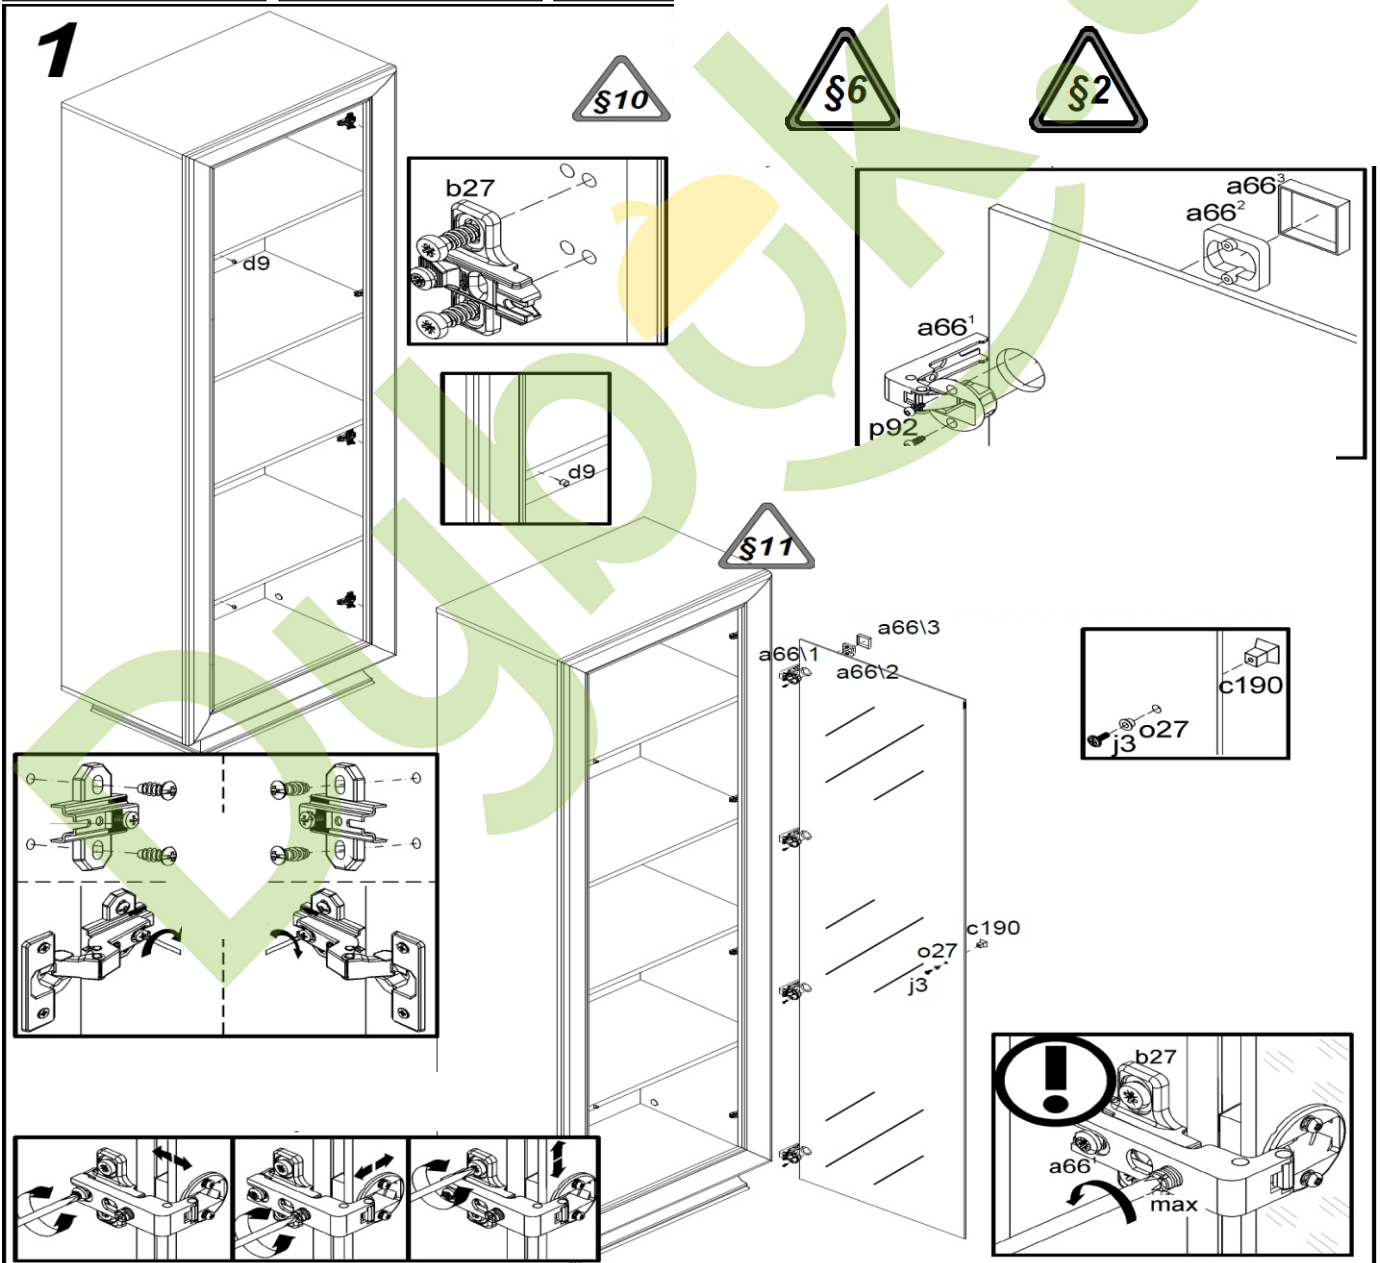

LARGO Classic REG1W/20/6 - FRN1

A	B	C	D
1	S56-022	1796	448
			5/6

LARGO Classic

REG1W/20/6

A	B	C	D	
1	S56-1114	1928	351	1/6
2	S56-1115	1928	351	1/6
3	S56-2211	611	351	2/6
4	S56-2212	611	351	2/6
5	S56-317	578	343	2/6
6	S56-318	578	343	2/6
7	S56-402	436	80	2/6
8	S56-451	510	80	4/6
9	S56-452	322	80	4/6
10	S56-453	322	80	4/6
11	S56-571	612	80	3/6
12	S56-576	1962	80	3/6
13	S56-9957	1948	597	1/6

12x φ5x17 mm d1	50x φ8x30 mm f1	4x M6/φxL4 mm k39 ²	4x M6/22mm k39 ³	60x l1	40x φ15x12mm #16 r1	8x φ15x15mm #22 r3	4x r10	32x r16
4x r38	12x ø16 s2	1x GLUE y1	1x z1	1x n26 ¹	1x φ3,5x16 mm p38			

1

§6

2

3

4