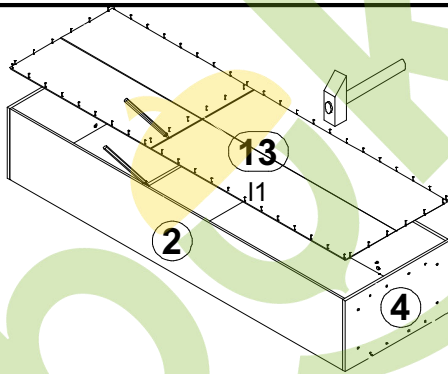

LARGO Classic REG1W/20/6 - FRN1

A	B	C	D
1	S56-022	1796	448
			5/6

LARGO Classic

REG1W/20/6

A	B	C	D	
1	S56-1114	1928	351	1/6
2	S56-1115	1928	351	1/6
3	S56-2211	611	351	2/6
4	S56-2212	611	351	2/6
5	S56-317	578	343	2/6
6	S56-318	578	343	2/6
7	S56-402	436	80	2/6
8	S56-451	510	80	4/6
9	S56-452	322	80	4/6
10	S56-453	322	80	4/6
11	S56-571	612	80	3/6
12	S56-576	1962	80	3/6
13	S56-9957	1948	597	1/6

12x φ5x17 mm d1	50x φ8x30 mm f1	4x M6/φxL4 mm k39 ²	4x M6/22mm k39 ³	60x l1	40x φ15x12mm #16 r1	8x φ15x15mm #22 r3	4x r10	32x r16
4x r38	12x ø16 s2	1x GLUE y1	1x z1	1x n26 ¹	1x φ3,5x16 mm p38			

1

§6

2

3

4