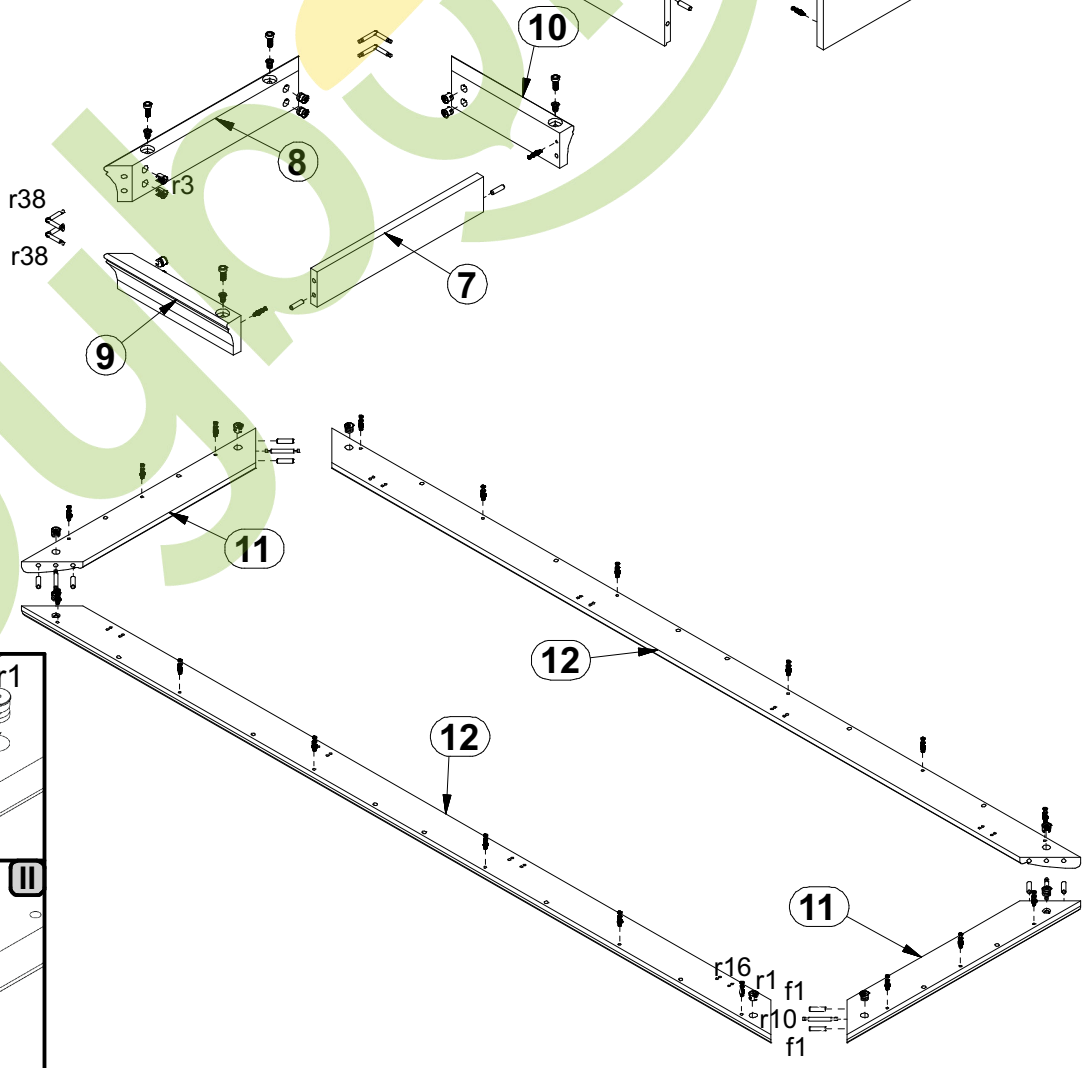

LARGO Classic REG1W/20/6 - FRN1

A	B	C	D
1	S56-022	1796	448
			5/6

LARGO Classic

REG1W/20/6

A	B	C	D	
1	S56-1114	1928	351	1/6
2	S56-1115	1928	351	1/6
3	S56-2211	611	351	2/6
4	S56-2212	611	351	2/6
5	S56-317	578	343	2/6
6	S56-318	578	343	2/6
7	S56-402	436	80	2/6
8	S56-451	510	80	4/6
9	S56-452	322	80	4/6
10	S56-453	322	80	4/6
11	S56-571	612	80	3/6
12	S56-576	1962	80	3/6
13	S56-9957	1948	597	1/6

12x φ5x17 mm d1	50x φ8x30 mm f1	4x M6/φxL4 mm k39 ²	4x M6/22mm k39 ³	60x l1	40x φ15x12mm #16 r1	8x φ15x15mm #22 r3	4x r10	32x r16
4x r38	12x ø16 s2	1x GLUE y1	1x z1	1x n26 ¹	1x φ3,5x16 mm p38			

1

§6

2

3

4