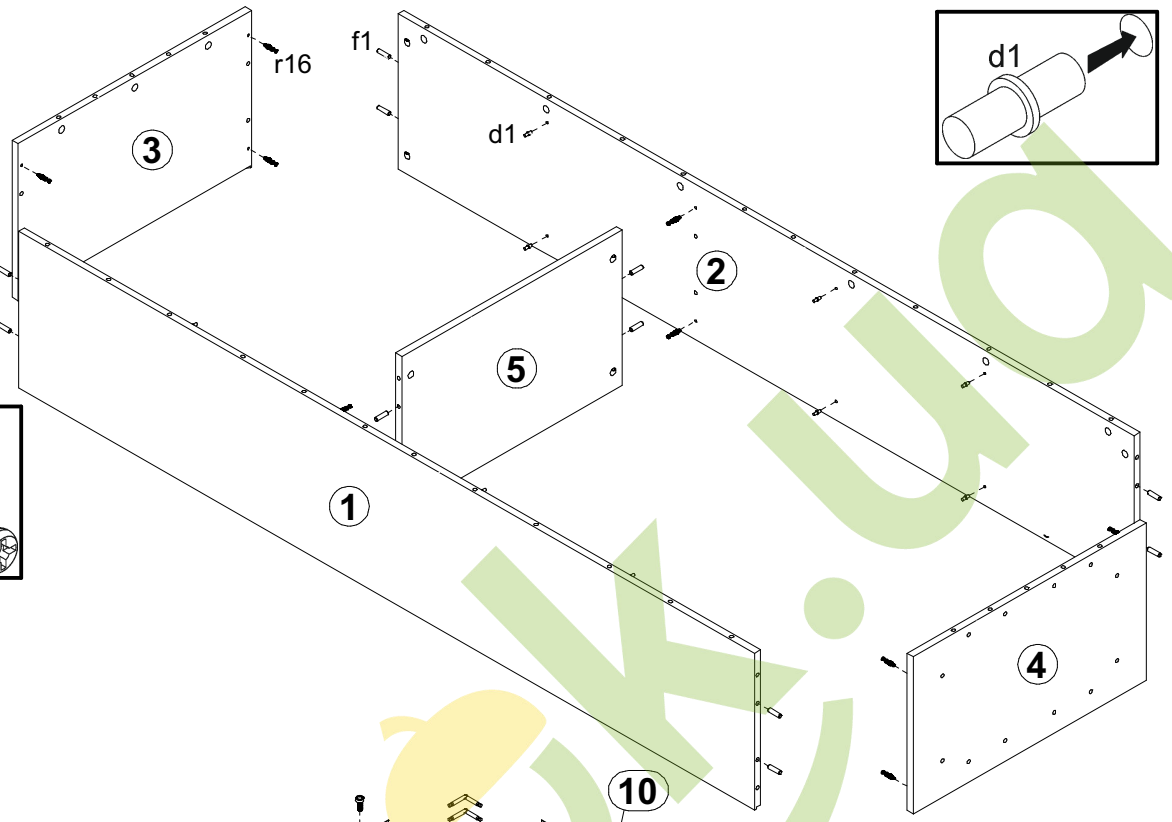

LARGO Classic REG1W/20/6 - FRN1

A	B	C	D
1	S56-022	1796	448
			5/6

LARGO Classic

REG1W/20/6

A	B	C	D	
1	S56-1114	1928	351	1/6
2	S56-1115	1928	351	1/6
3	S56-2211	611	351	2/6
4	S56-2212	611	351	2/6
5	S56-317	578	343	2/6
6	S56-318	578	343	2/6
7	S56-402	436	80	2/6
8	S56-451	510	80	4/6
9	S56-452	322	80	4/6
10	S56-453	322	80	4/6
11	S56-571	612	80	3/6
12	S56-576	1962	80	3/6
13	S56-9957	1948	597	1/6

12x φ5x17 mm d1	50x φ8x30 mm f1	4x M6/φxL4 mm k39 ²	4x M6/22mm k39 ³	60x l1	40x φ15x12mm #16 r1	8x φ15x15mm #22 r3	4x r10	32x r16
4x r38	12x ø16 s2	1x GLUE y1	1x z1	1x n26 ¹	1x φ3,5x16 mm p38			

1

§6

2

3

4