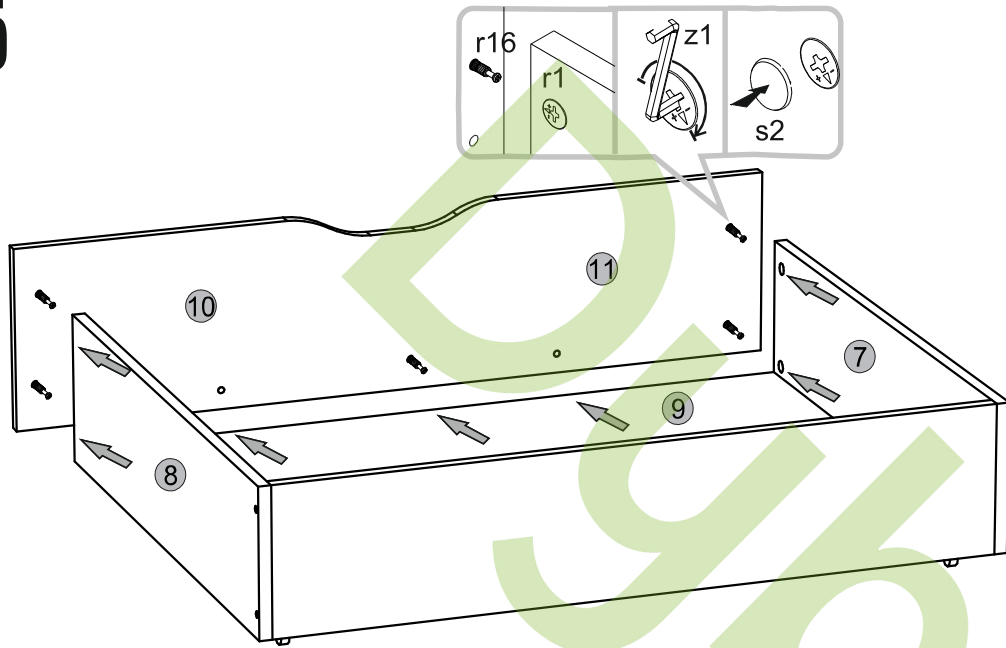

Instalation manual

PAMP: Bed 90

Element symbol	Dimensions				Code	Package
1	550	950	16	1	LOZ90.008	1/1
2	550	950	16	1	LOZ90.009	1/1
3	178	2000	16	1	LOZ90.010	1/1
4	549	2000	16	1	LOZ90.011	1/1
5	315	900	16	1	LOZ90.012	2/2
6	188	905	16	1	LOZ90.014	2/2
7	188	716	16	2	LOZ90.015	2/2
8	188	716	16	2	LOZ90.016	2/2
9	700	905	16	2	LOZ90.019	2/2
10	994	237	16	1	LOZ90.021	1/1
11	994	237	16	1	LOZ90.022	1/1

1**3****2****4**

5**7****6****8**