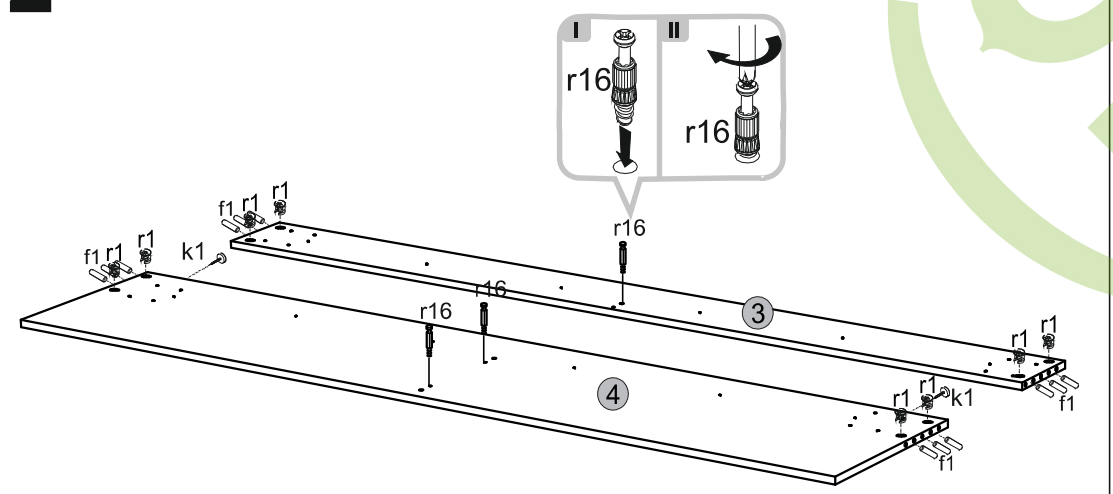

Instalation manual

PAMP: Bed 90

Element symbol	Dimensions				Code	Package
1	550	950	16	1	LOZ90.008	1/1
2	550	950	16	1	LOZ90.009	1/1
3	178	2000	16	1	LOZ90.010	1/1
4	549	2000	16	1	LOZ90.011	1/1
5	315	900	16	1	LOZ90.012	2/2
6	188	905	16	1	LOZ90.014	2/2
7	188	716	16	2	LOZ90.015	2/2
8	188	716	16	2	LOZ90.016	2/2
9	700	905	16	2	LOZ90.019	2/2
10	994	237	16	1	LOZ90.021	1/1
11	994	237	16	1	LOZ90.022	1/1

1**3****2****4**

5**7****6****8**