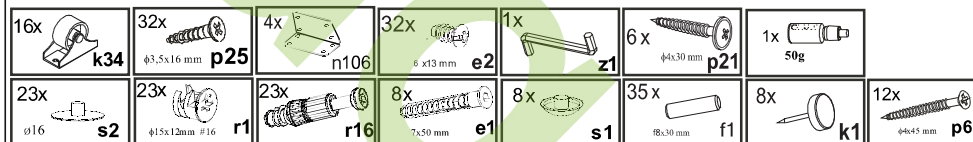

Instalation manual

PAMP: Bed 90

Element symbol	Dimensions				Code	Package
1	550	950	16	1	LOZ90.008	1/1
2	550	950	16	1	LOZ90.009	1/1
3	178	2000	16	1	LOZ90.010	1/1
4	549	2000	16	1	LOZ90.011	1/1
5	315	900	16	1	LOZ90.012	2/2
6	188	905	16	1	LOZ90.014	2/2
7	188	716	16	2	LOZ90.015	2/2
8	188	716	16	2	LOZ90.016	2/2
9	700	905	16	2	LOZ90.019	2/2
10	994	237	16	1	LOZ90.021	1/1
11	994	237	16	1	LOZ90.022	1/1

1**3****2****4**

5**7****6****8**