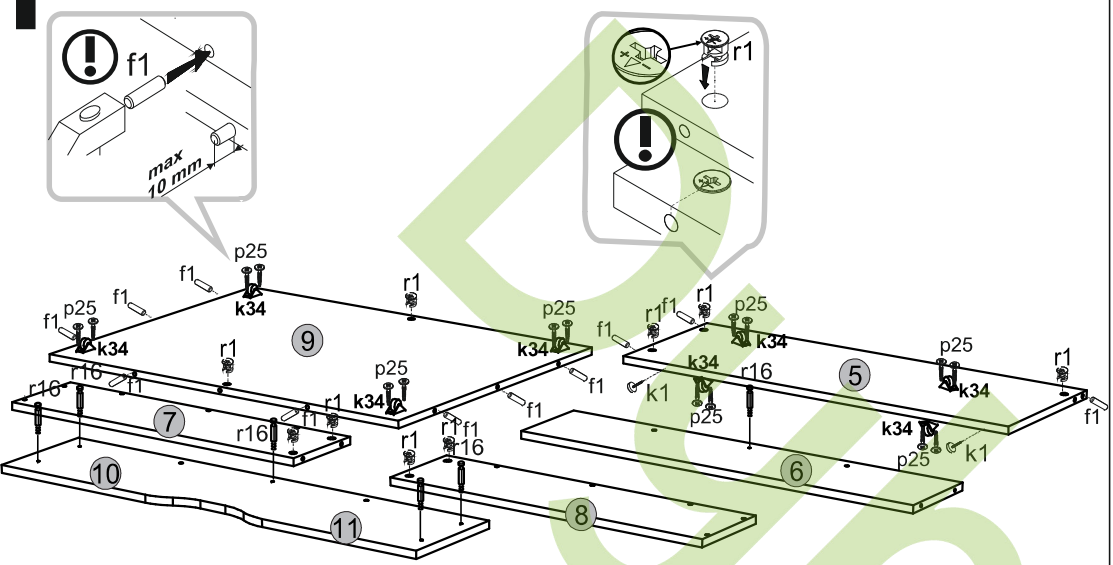

Instalation manual

PAMP: Bed 90

Element symbol	Dimensions				Code	Package
1	550	950	16	1	LOZ90.008	1/1
2	550	950	16	1	LOZ90.009	1/1
3	178	2000	16	1	LOZ90.010	1/1
4	549	2000	16	1	LOZ90.011	1/1
5	315	900	16	1	LOZ90.012	2/2
6	188	905	16	1	LOZ90.014	2/2
7	188	716	16	2	LOZ90.015	2/2
8	188	716	16	2	LOZ90.016	2/2
9	700	905	16	2	LOZ90.019	2/2
10	994	237	16	1	LOZ90.021	1/1
11	994	237	16	1	LOZ90.022	1/1

1**3****2****4**

5**7****6****8**