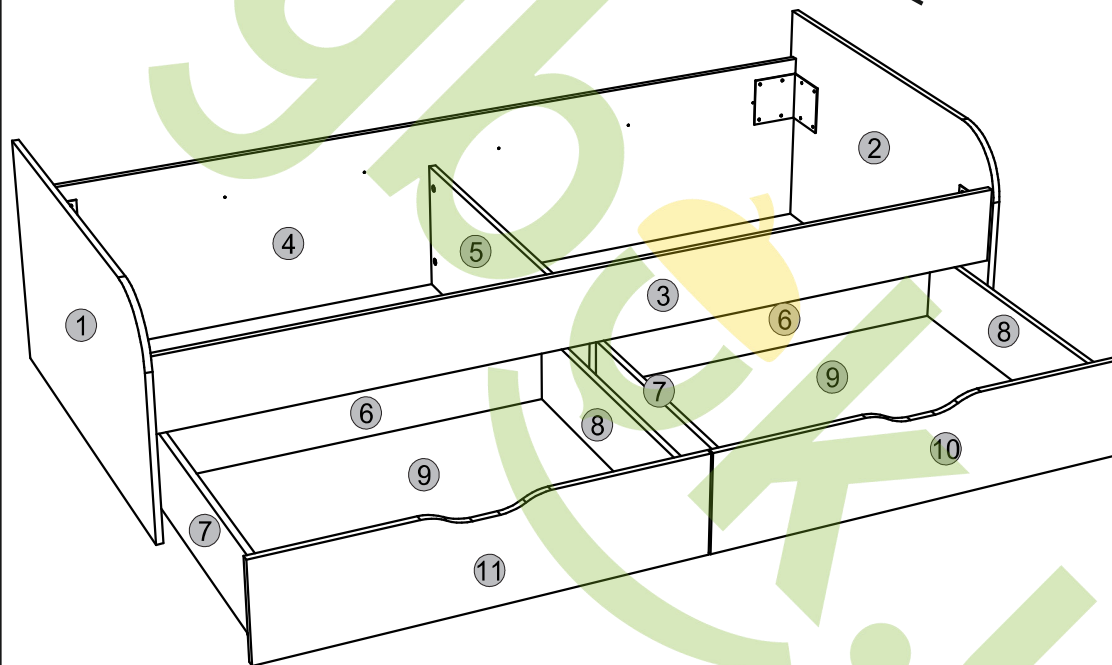

Instalation manual

PAMP: Bed 90

Element symbol	Dimensions				Code	Package
1	550	950	16	1	LOZ90.008	1/1
2	550	950	16	1	LOZ90.009	1/1
3	178	2000	16	1	LOZ90.010	1/1
4	549	2000	16	1	LOZ90.011	1/1
5	315	900	16	1	LOZ90.012	2/2
6	188	905	16	1	LOZ90.014	2/2
7	188	716	16	2	LOZ90.015	2/2
8	188	716	16	2	LOZ90.016	2/2
9	700	905	16	2	LOZ90.019	2/2
10	994	237	16	1	LOZ90.021	1/1
11	994	237	16	1	LOZ90.022	1/1

1**3****2****4**

5**7****6****8**