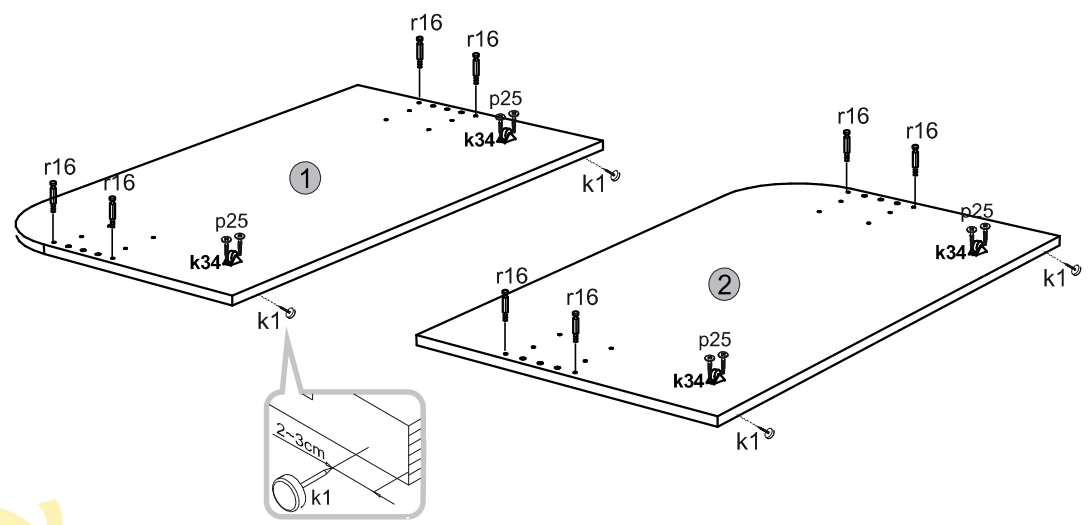

Instalation manual

PAMP: Bed 90

Element symbol	Dimensions				Code	Package
1	550	950	16	1	LOZ90.008	1/1
2	550	950	16	1	LOZ90.009	1/1
3	178	2000	16	1	LOZ90.010	1/1
4	549	2000	16	1	LOZ90.011	1/1
5	315	900	16	1	LOZ90.012	2/2
6	188	905	16	1	LOZ90.014	2/2
7	188	716	16	2	LOZ90.015	2/2
8	188	716	16	2	LOZ90.016	2/2
9	700	905	16	2	LOZ90.019	2/2
10	994	237	16	1	LOZ90.021	1/1
11	994	237	16	1	LOZ90.022	1/1

1**3****2****4**

5**7****6****8**