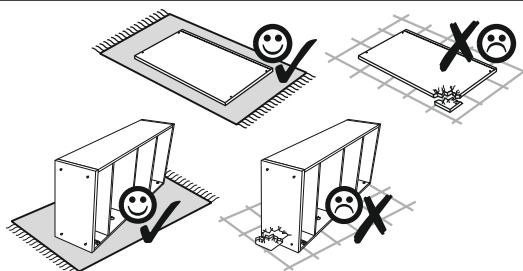

Instalation manual

PAMP: Bed 90

Element symbol	Dimensions				Code	Package
1	550	950	16	1	LOZ90.008	1/1
2	550	950	16	1	LOZ90.009	1/1
3	178	2000	16	1	LOZ90.010	1/1
4	549	2000	16	1	LOZ90.011	1/1
5	315	900	16	1	LOZ90.012	2/2
6	188	905	16	1	LOZ90.014	2/2
7	188	716	16	2	LOZ90.015	2/2
8	188	716	16	2	LOZ90.016	2/2
9	700	905	16	2	LOZ90.019	2/2
10	994	237	16	1	LOZ90.021	1/1
11	994	237	16	1	LOZ90.022	1/1