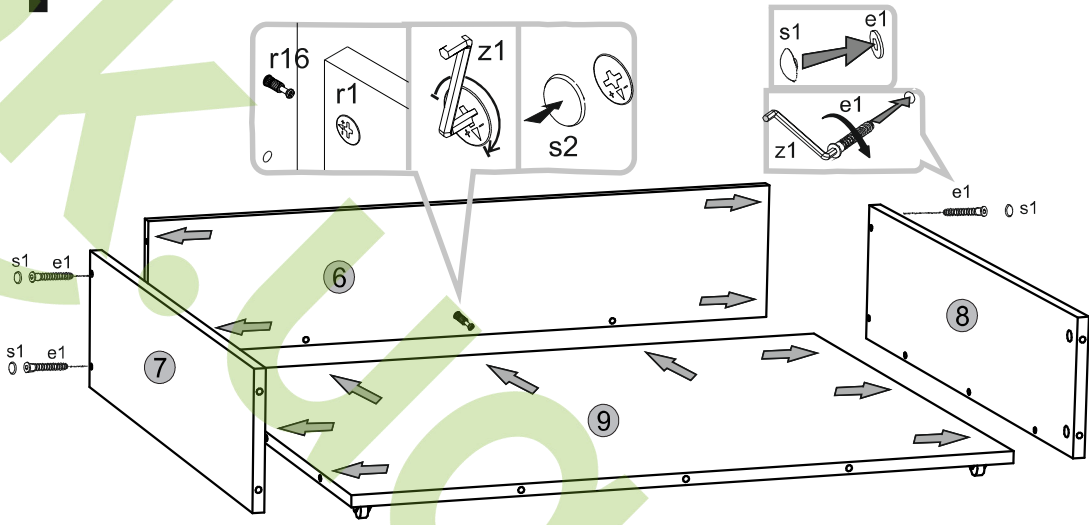

Instalation manual

PAMP: Bed 90

Element symbol	Dimensions				Code	Package
1	550	950	16	1	LOZ90.008	1/1
2	550	950	16	1	LOZ90.009	1/1
3	178	2000	16	1	LOZ90.010	1/1
4	549	2000	16	1	LOZ90.011	1/1
5	315	900	16	1	LOZ90.012	2/2
6	188	905	16	1	LOZ90.014	2/2
7	188	716	16	2	LOZ90.015	2/2
8	188	716	16	2	LOZ90.016	2/2
9	700	905	16	2	LOZ90.019	2/2
10	994	237	16	1	LOZ90.021	1/1
11	994	237	16	1	LOZ90.022	1/1

1**3****2****4**

5**7****6****8**