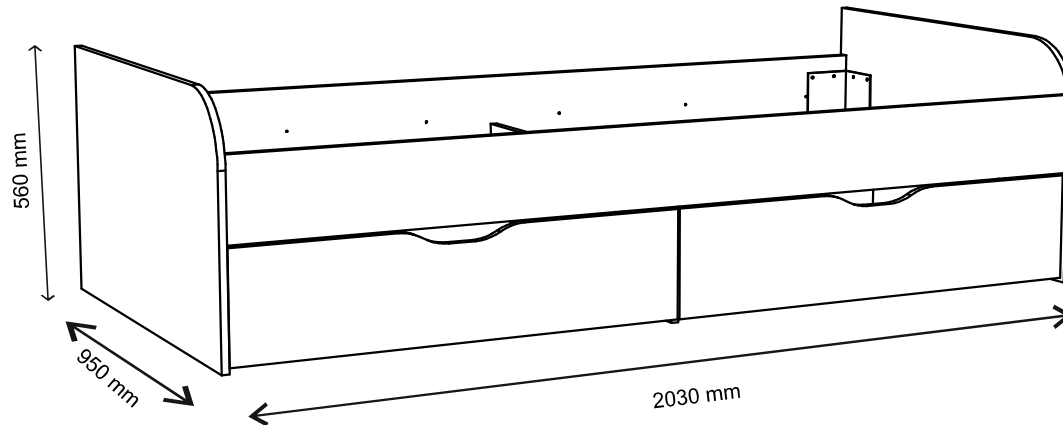

Instalation manual

PAMP: Bed 90

Element symbol	Dimensions				Code	Package
1	550	950	16	1	LOZ90.008	1/1
2	550	950	16	1	LOZ90.009	1/1
3	178	2000	16	1	LOZ90.010	1/1
4	549	2000	16	1	LOZ90.011	1/1
5	315	900	16	1	LOZ90.012	2/2
6	188	905	16	1	LOZ90.014	2/2
7	188	716	16	2	LOZ90.015	2/2
8	188	716	16	2	LOZ90.016	2/2
9	700	905	16	2	LOZ90.019	2/2
10	994	237	16	1	LOZ90.021	1/1
11	994	237	16	1	LOZ90.022	1/1

1**3****2****4**

5**7****6****8**