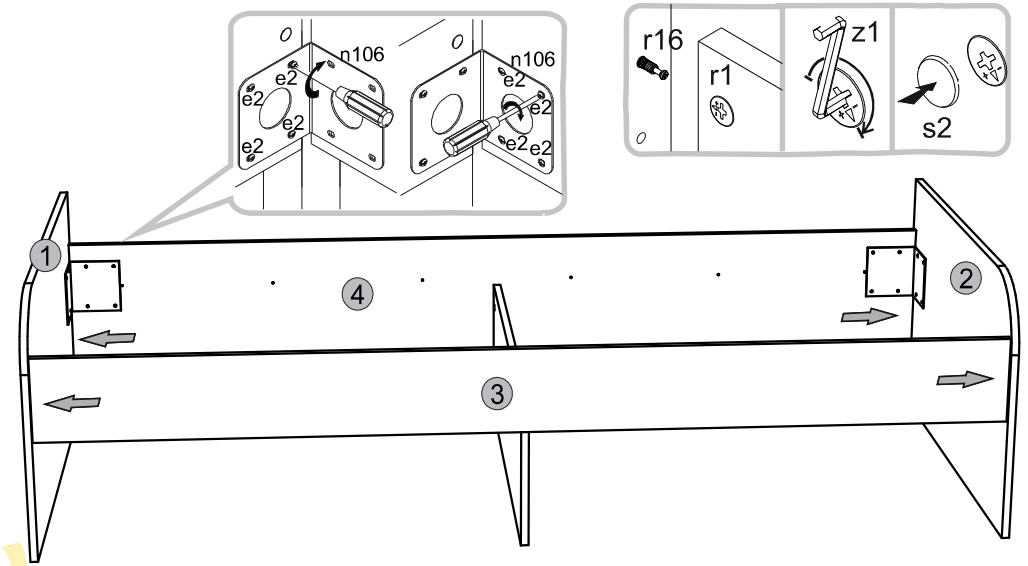

Instalation manual

PAMP: Bed 90

Element symbol	Dimensions				Code	Package
1	550	950	16	1	LOZ90.008	1/1
2	550	950	16	1	LOZ90.009	1/1
3	178	2000	16	1	LOZ90.010	1/1
4	549	2000	16	1	LOZ90.011	1/1
5	315	900	16	1	LOZ90.012	2/2
6	188	905	16	1	LOZ90.014	2/2
7	188	716	16	2	LOZ90.015	2/2
8	188	716	16	2	LOZ90.016	2/2
9	700	905	16	2	LOZ90.019	2/2
10	994	237	16	1	LOZ90.021	1/1
11	994	237	16	1	LOZ90.022	1/1

1**3****2****4**

5**7****6****8**