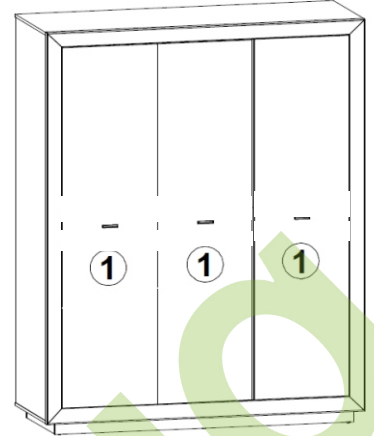

LARGO

PSZF3D/21/16-wenge

A	B	C	D
1	S40-035	496	1896
			5/5

1 PSZF3D/21/16-wenge

2 PSZF3D/21/16-wenge

Regulacja drzwi/
Seřizování frontálních dílů/Adjustment of door/
Az előléscék szabályozása/Nastavenie čiel

LARGO

PSZF3D/21/16

A	B	C	D	
1	S40-118	2028	591	1/5
2	S40-119	2028	591	1/5
3	S40-120	2028	591	1/5
4	S40-215A	1661	591	2/5
5	S40-216A	1661	591	2/5
6	S40-309	1052	591	2/5
7	S40-310	560	591	2/5
8	S40-311	560	591	3/5
9	S40-406	530	60	2/5
10	S40-407	1560	60	2/5
11	S40-578	1662	80	4/5
12	S40-579	2062	80	4/5
13	S40-916A	2048	578	1/5
14	S40-9910A	2048	1069	1/5
15	dr-1046	1046	24	1/5