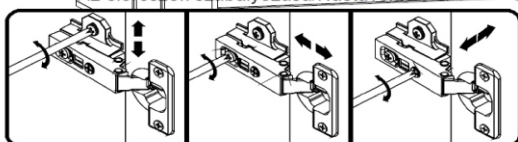

LARGO

PSZF3D/21/16-wenge

A	B	C	D
1	S40-035	496	1896
			5/5

1 PSZF3D/21/16-wenge

2 PSZF3D/21/16-wenge

Regulacja drzwi/
Seřizování frontálních dílů/Adjustment of door/
Az előléscék szabályozása/Nastavenie čiel

LARGO

PSZF3D/21/16

A	B	C	D	
1	S40-118	2028	591	1/5
2	S40-119	2028	591	1/5
3	S40-120	2028	591	1/5
4	S40-215A	1661	591	2/5
5	S40-216A	1661	591	2/5
6	S40-309	1052	591	2/5
7	S40-310	560	591	2/5
8	S40-311	560	591	3/5
9	S40-406	530	60	2/5
10	S40-407	1560	60	2/5
11	S40-578	1662	80	4/5
12	S40-579	2062	80	4/5
13	S40-916A	2048	578	1/5
14	S40-9910A	2048	1069	1/5
15	dr-1046	1046	24	1/5