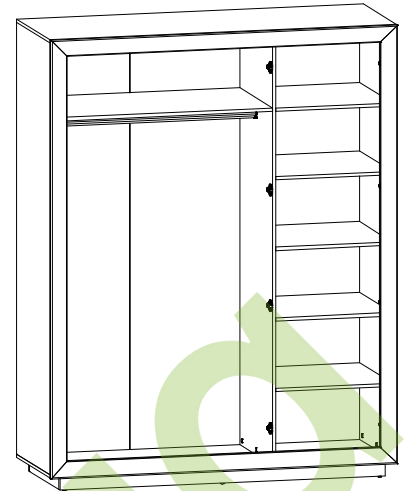

LARGO

PSZF3D/21/16-wenge

A	B	C	D
1	S40-035	496	1896
			5/5

1 PSZF3D/21/16-wenge

2 PSZF3D/21/16-wenge

Regulacja drzwi/
Seřizování frontálních dílů/Adjustment of door/
Az előléscék szabályozása/Nastavenie čiel

LARGO

PSZF3D/21/16

A	B	C	D	
1	S40-118	2028	591	1/5
2	S40-119	2028	591	1/5
3	S40-120	2028	591	1/5
4	S40-215A	1661	591	2/5
5	S40-216A	1661	591	2/5
6	S40-309	1052	591	2/5
7	S40-310	560	591	2/5
8	S40-311	560	591	3/5
9	S40-406	530	60	2/5
10	S40-407	1560	60	2/5
11	S40-578	1662	80	4/5
12	S40-579	2062	80	4/5
13	S40-916A	2048	578	1/5
14	S40-9910A	2048	1069	1/5
15	dr-1046	1046	24	1/5