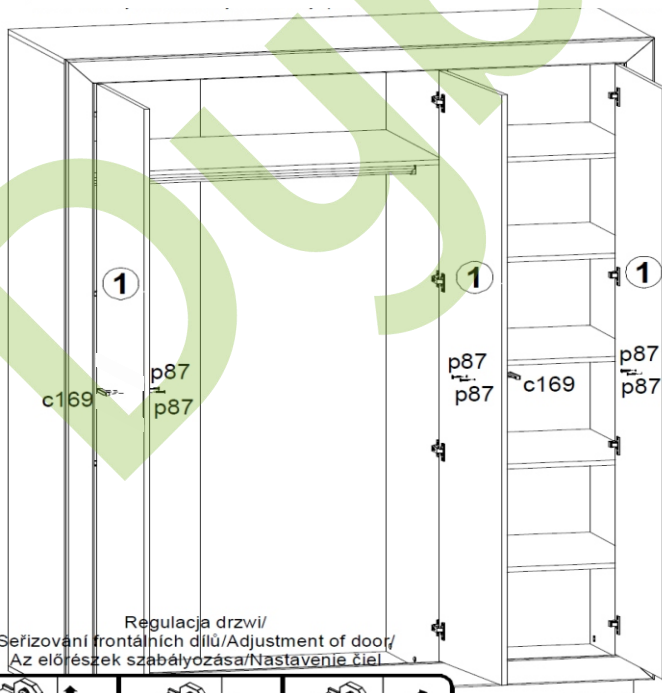

LARGO

PSZF3D/21/16-wenge

A	B	C	D
1	S40-035	496	1896
			5/5

1 PSZF3D/21/16-wenge

2 PSZF3D/21/16-wenge

Regulacja drzwi/
Seřizování frontálních dílů/Adjustment of door/
Az előléscék szabályozása/Nastavenie čiel

LARGO

PSZF3D/21/16

A	B	C	D	
1	S40-118	2028	591	1/5
2	S40-119	2028	591	1/5
3	S40-120	2028	591	1/5
4	S40-215A	1661	591	2/5
5	S40-216A	1661	591	2/5
6	S40-309	1052	591	2/5
7	S40-310	560	591	2/5
8	S40-311	560	591	3/5
9	S40-406	530	60	2/5
10	S40-407	1560	60	2/5
11	S40-578	1662	80	4/5
12	S40-579	2062	80	4/5
13	S40-916A	2048	578	1/5
14	S40-9910A	2048	1069	1/5
15	dr-1046	1046	24	1/5

81x φ8x30 mm f1	6x k1	130x l1	2x n1	8x a56	4x a58	4x b24	8x b6	16x φ5x17 mm d1
1x GLUE y1	1x z1	1x n26'	1x φ3,5x16 mm p38	2x φ3,5x13 mm p1	68x φ15x12mm #16 r1	4x r10	60x r16	54x ø16 s2

1

2