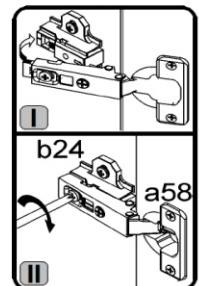

LARGO

PSZF3D/21/16-wenge

A	B	C	D
1	S40-035	496	1896
			5/5

1 PSZF3D/21/16-wenge

2 PSZF3D/21/16-wenge

Regulacja drzwi/
Seřizování frontálních dílů/Adjustment of door/
Az előléscék szabályozása/Nastavenie čiel

LARGO

PSZF3D/21/16

A	B	C	D	
1	S40-118	2028	591	1/5
2	S40-119	2028	591	1/5
3	S40-120	2028	591	1/5
4	S40-215A	1661	591	2/5
5	S40-216A	1661	591	2/5
6	S40-309	1052	591	2/5
7	S40-310	560	591	2/5
8	S40-311	560	591	3/5
9	S40-406	530	60	2/5
10	S40-407	1560	60	2/5
11	S40-578	1662	80	4/5
12	S40-579	2062	80	4/5
13	S40-916A	2048	578	1/5
14	S40-9910A	2048	1069	1/5
15	dr-1046	1046	24	1/5