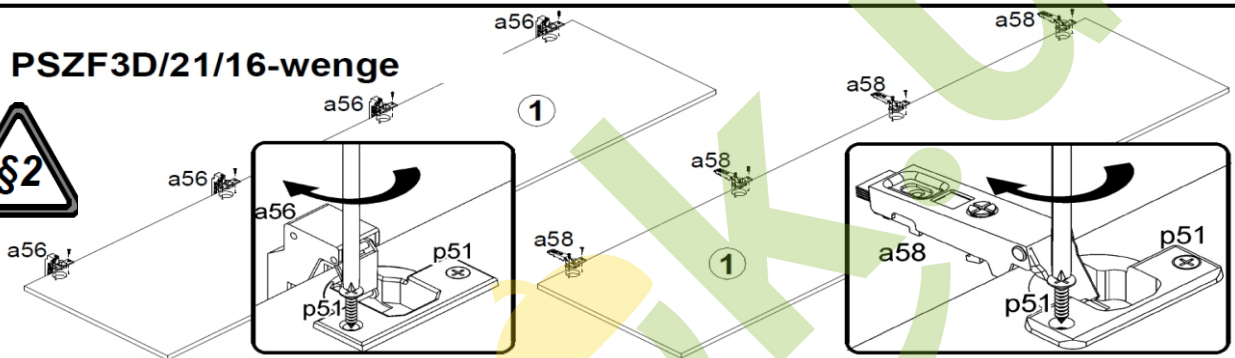

LARGO

PSZF3D/21/16-wenge

A	B	C	D
1	S40-035	496	1896
			5/5

1 PSZF3D/21/16-wenge

2 PSZF3D/21/16-wenge

Regulacja drzwi/
Seřizování frontálních dílů/Adjustment of door/
Az előléscék szabályozása/Nastavenie čiel

LARGO

PSZF3D/21/16

A	B	C	D	
1	S40-118	2028	591	1/5
2	S40-119	2028	591	1/5
3	S40-120	2028	591	1/5
4	S40-215A	1661	591	2/5
5	S40-216A	1661	591	2/5
6	S40-309	1052	591	2/5
7	S40-310	560	591	2/5
8	S40-311	560	591	3/5
9	S40-406	530	60	2/5
10	S40-407	1560	60	2/5
11	S40-578	1662	80	4/5
12	S40-579	2062	80	4/5
13	S40-916A	2048	578	1/5
14	S40-9910A	2048	1069	1/5
15	dr-1046	1046	24	1/5

81x φ8x30 mm f1	6x k1	130x l1	2x n1	8x a56	4x a58	4x b24	8x b6	16x φ5x17 mm d1
1x GLUE y1	1x z1	1x n26'	1x φ3,5x16 mm p38	2x φ3,5x13 mm p1	68x φ15x12mm #16 r1	4x r10	60x r16	54x ø16 s2

1

2