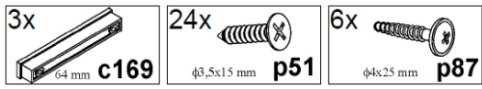

LARGO

PSZF3D/21/16-wenge

A	B	C	D
1	S40-035	496	1896
			5/5

1 PSZF3D/21/16-wenge

2 PSZF3D/21/16-wenge

Regulacja drzwi/
Seřizování frontálních dílů/Adjustment of door/
Az előléscék szabályozása/Nastavenie čiel

LARGO

PSZF3D/21/16

A	B	C	D	
1	S40-118	2028	591	1/5
2	S40-119	2028	591	1/5
3	S40-120	2028	591	1/5
4	S40-215A	1661	591	2/5
5	S40-216A	1661	591	2/5
6	S40-309	1052	591	2/5
7	S40-310	560	591	2/5
8	S40-311	560	591	3/5
9	S40-406	530	60	2/5
10	S40-407	1560	60	2/5
11	S40-578	1662	80	4/5
12	S40-579	2062	80	4/5
13	S40-916A	2048	578	1/5
14	S40-9910A	2048	1069	1/5
15	dr-1046	1046	24	1/5