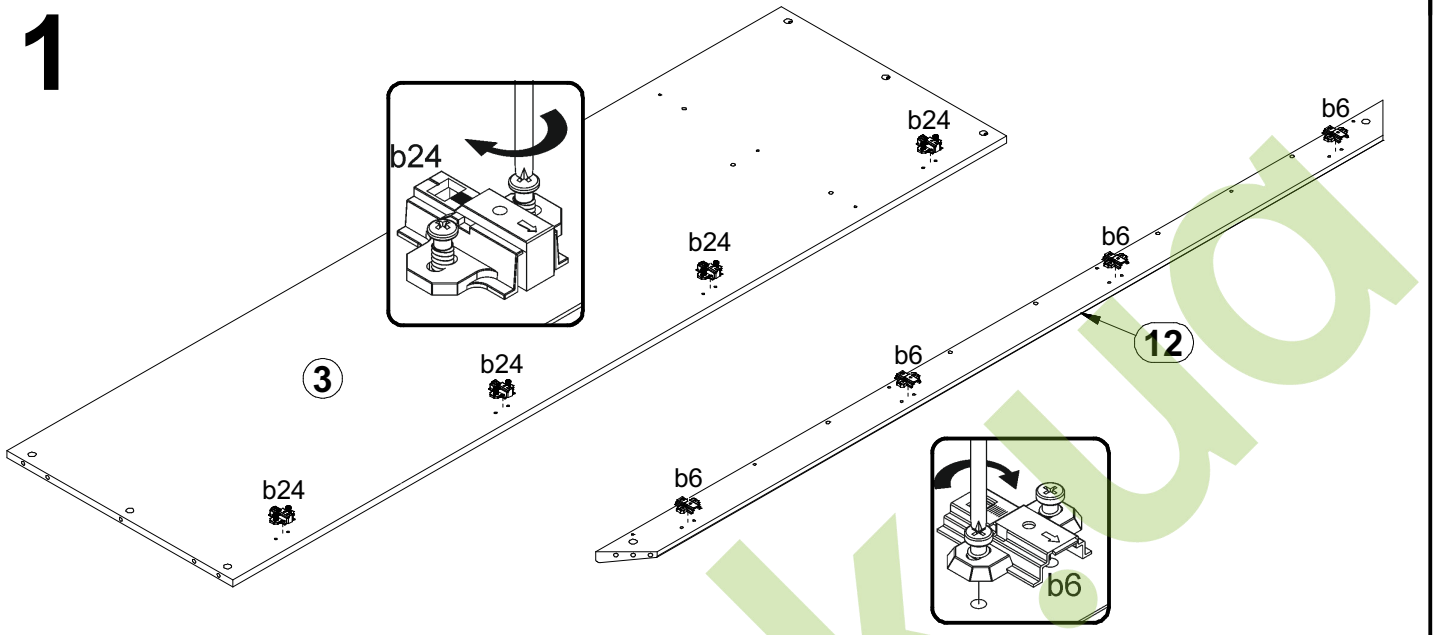

LARGO

PSZF3D/21/16

A	B	C	D	
1	S40-118	2028	591	1/5
2	S40-119	2028	591	1/5
3	S40-120	2028	591	1/5
4	S40-215A	1661	591	2/5
5	S40-216A	1661	591	2/5
6	S40-309	1052	591	2/5
7	S40-310	560	591	2/5
8	S40-311	560	591	3/5
9	S40-406	530	60	2/5
10	S40-407	1560	60	2/5
11	S40-578	1662	80	4/5
12	S40-579	2062	80	4/5
13	S40-916A	2048	578	1/5
14	S40-9910A	2048	1069	1/5
15	dr-1046	1046	24	1/5

81x φ8x30 mm f1	6x k1	130x l1	2x n1	8x a56	4x a58	4x b24	8x b6	16x φ5x17 mm d1
1x GLUE y1	1x z1	1x n26'	1x φ3,5x16 mm p38	2x φ3,5x13 mm p1	68x φ15x12mm #16 r1	4x r10	60x r16	54x ø16 s2

1

2