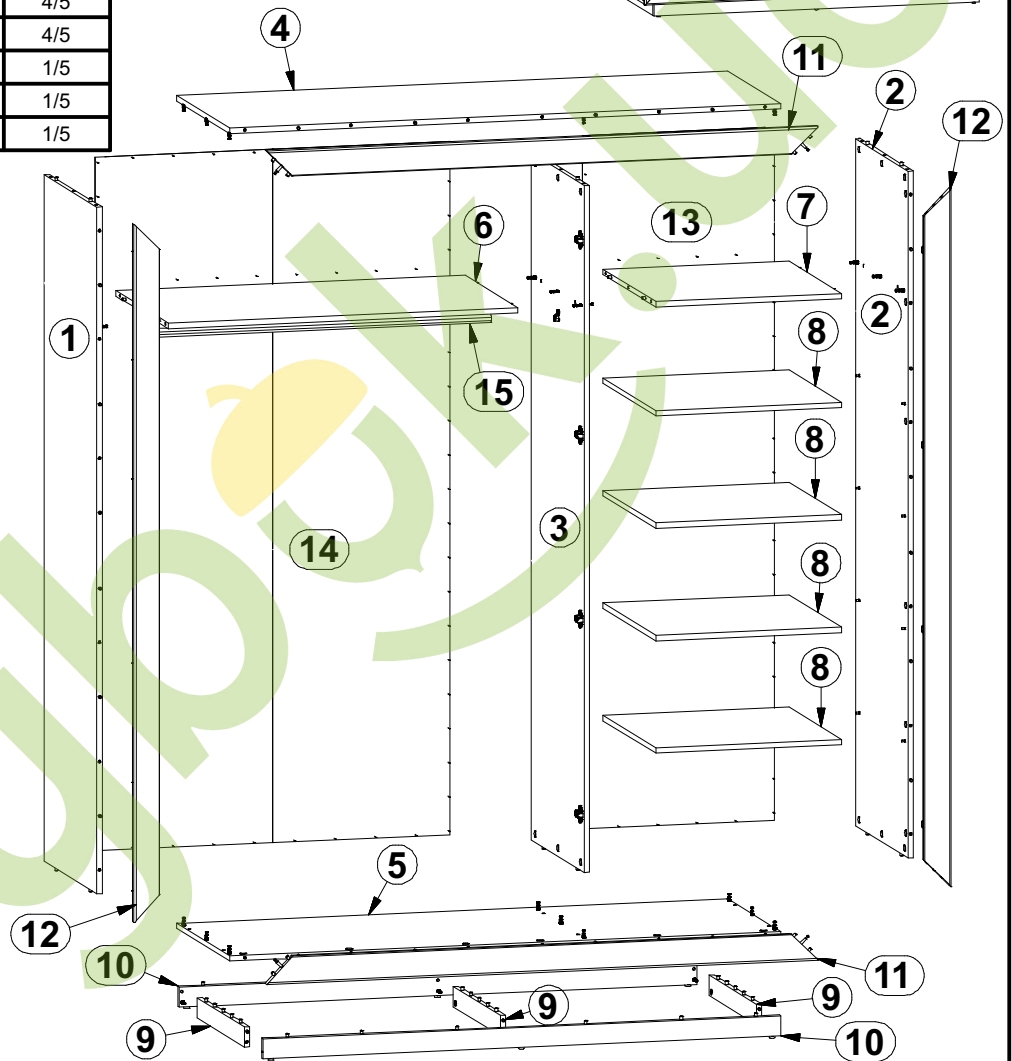

LARGO

PSZF3D/21/16-wenge

A	B	C	D
1	S40-035	496	1896
			5/5

1 PSZF3D/21/16-wenge

2 PSZF3D/21/16-wenge

Regulacja drzwi/
Seřizování frontálních dílů/Adjustment of door/
Az előléscék szabályozása/Nastavenie čiel

LARGO

PSZF3D/21/16

A	B	C	D	
1	S40-118	2028	591	1/5
2	S40-119	2028	591	1/5
3	S40-120	2028	591	1/5
4	S40-215A	1661	591	2/5
5	S40-216A	1661	591	2/5
6	S40-309	1052	591	2/5
7	S40-310	560	591	2/5
8	S40-311	560	591	3/5
9	S40-406	530	60	2/5
10	S40-407	1560	60	2/5
11	S40-578	1662	80	4/5
12	S40-579	2062	80	4/5
13	S40-916A	2048	578	1/5
14	S40-9910A	2048	1069	1/5
15	dr-1046	1046	24	1/5

81x φ8x30 mm f1	6x k1	130x l1	2x n1	8x a56	4x a58	4x b24	8x b6	16x φ5x17 mm d1
1x GLUE y1	1x z1	1x n26'	1x φ3,5x16 mm p38	2x φ3,5x13 mm p1	68x φ15x12mm #16 r1	4x r10	60x r16	54x ø16 s2

1

2