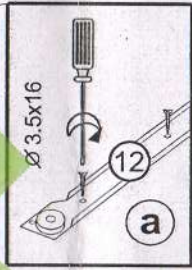

Внимание!
Для установки ДВП необходимо выровнять диагональ А=В и закрепить ДВП по периметру гвоздями

8/16шт
Винт М4х40 мм-(дсп,мдф)
Винт М4х45 мм-(рамка)

ТКБ-360

№ Элем.	Размеры	№ упак
1,2	850x446	1
3	602x482	1
4,4	568x80	1
5,6	568x62	1
7,7а	400x130	1
8,8	510x130	1
9	540x396	1
10-4шт	188x596	2
11,11	383x596	1
12	направляющ.	---

ТКБ-360.1

№ Элем.	Размеры	№ упак
1,2	850x446	1
3	702x482	1
4,4	668x80	1
5,6	668x62	1
7,7а	400x130	1
8,8	610x130	1
9	640x396	1
10-4шт	188x696	2
11,11	383x696	1
12	направляющ.	---

ТКБ-360.2

№ Элем.	Размеры	№ упак
1,2	850x446	1
3	802x482	1
4,4	768x80	1
5,6	768x62	1
7,7а	400x130	1
8,8	710x130	1
9	740x396	1
10-4шт	188x796	2
11,11	383x796	1
12	направляющ.	---

Ниже представлены символы и количество фурнитуры, которая будет необходима при сборке. Фурнитура упакована в коробке "Фурнитура".

52/60шт Шкант 8x30 мм	3шт Ø 4x25мм	22/30шт Конфирмат Ø6,4x50 мм	22/30шт Заглушка
1шт Ключ	130шт Гвоздь	1шт Клей	8/16шт Шайба под винт
8/16шт Винт М4х40 мм-(дсп,мдф) Винт М4х45 мм-(рамка)	4шт Ножка	48шт Ø 3,5x16мм	4к-т Направляющая 350 мм
			4/8шт Ручка

ТКБ-360.3

№ Элем.	Размеры	№ упак
1,2	850x446	1
3	902x482	1
4,4	868x80	1
5,6	868x62	1
7,7а	400x130	1
8,8	810x130	1
9	840x396	1
10-4шт	188x896	2
11,11	383x896	1
12	направляющ.	---
13	366x130	1

ТКБ-360.4

№ Элем.	Размеры	№ упак
1,2	850x446	1
3	1002x482	1
4,4	968x80	1
5,6	968x62	1
7,7а	400x130	1
8,8	910x130	1
9	940x396	1
10-4шт	188x996	2
11,11	383x996	1
12	направляющ.	---
13	366x130	1