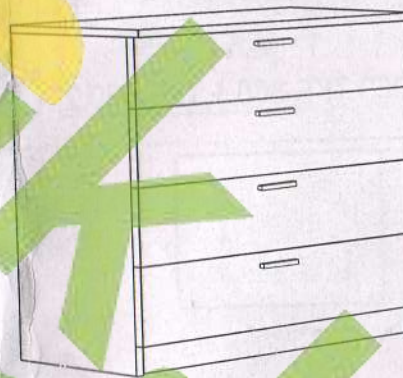

СЕРИЯ N1 КОМОД

ТКБ-360, ТКБ-360.1, ТКБ-360.2,
ТКБ-360.3, ТКБ-360.4

Инструкция по сборке

Габаритные размеры:
высота: 870мм
ширина: 600; 700мм
глубина: 482мм

Габаритные размеры:
высота: 870мм
ширина: 800; 900; 1000мм
глубина: 482мм