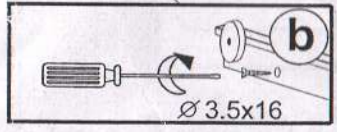

ТКБ-360.ТКБ-360.1,ТКБ-360.2

Внимание!
Для установки ДВП необходимо выровнять диагональ А=В и закрепить ДВП по периметру гвоздями

8/16шт
Винт М4х40 мм-(дсп,мдф)
Винт М4х45 мм-(рамка)

ТКБ-360.3,ТКБ-360.4

ТКБ-360