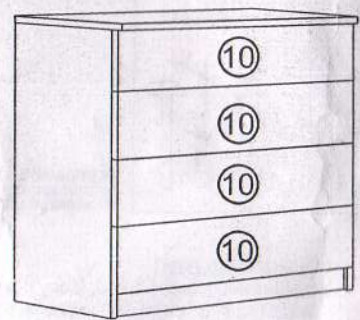

ТКБ-360.ТКБ-360.1,ТКБ-360.2

Внимание!
Для установки ДВП необходимо выровнять диагональ А=В и закрепить ДВП по периметру гвоздями

8/16шт
Винт М4х40 мм-(дсп,мдф)
Винт М4х45 мм-(рамка)

ТКБ-360

№ Элем.	Размеры	№ упак
1,2	850x446	1
3	602x482	1
4,4	568x80	1
5,6	568x62	1
7,7а	400x130	1
8,8	510x130	1
9	540x396	1
10-4шт	188x596	2
11,11	383x596	1
12	направляющ.	---

ТКБ-360.1

№ Элем.	Размеры	№ упак
1,2	850x446	1
3	702x482	1
4,4	668x80	1
5,6	668x62	1
7,7а	400x130	1
8,8	610x130	1
9	640x396	1
10-4шт	188x696	2
11,11	383x696	1
12	направляющ.	---

ТКБ-360.2

№ Элем.	Размеры	№ упак
1,2	850x446	1
3	802x482	1
4,4	768x80	1
5,6	768x62	1
7,7а	400x130	1
8,8	710x130	1
9	740x396	1
10-4шт	188x796	2
11,11	383x796	1
12	направляющ.	---

Ниже представлены символы и количество фурнитуры, которая будет необходима при сборке. Фурнитура упакована в коробке "Фурнитура".

52/60шт Шкант 8x30 мм	3шт Ø 4x25мм	22/30шт Конфирмат Ø6,4x50 мм	22/30шт Заглушка
1шт Ключ	130шт Гвоздь	1шт Клей	8/16шт Шайба под винт
8/16шт Винт М4х40 мм-(дсп,мдф) Винт М4х45 мм-(рамка)	4шт Ножка	48шт Ø 3,5x16мм	4к-т Направляющая 350 мм
			4/8шт Ручка

ТКБ-360.3

№ Элем.	Размеры	№ упак
1,2	850x446	1
3	902x482	1
4,4	868x80	1
5,6	868x62	1
7,7а	400x130	1
8,8	810x130	1
9	840x396	1
10-4шт	188x896	2
11,11	383x896	1
12	направляющ.	---
13	366x130	1

ТКБ-360.4

№ Элем.	Размеры	№ упак
1,2	850x446	1
3	1002x482	1
4,4	968x80	1
5,6	968x62	1
7,7а	400x130	1
8,8	910x130	1
9	940x396	1
10-4шт	188x996	2
11,11	383x996	1
12	направляющ.	---
13	366x130	1