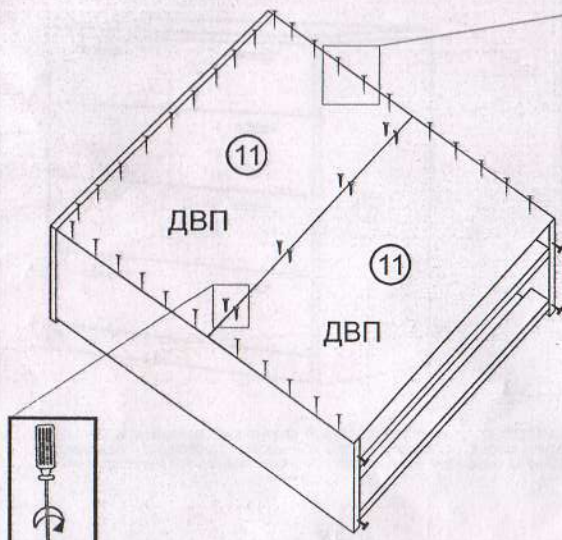

ТКБ-360.ТКБ-360.1,ТКБ-360.2