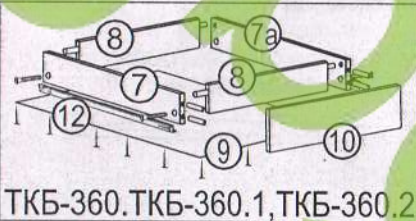

Внимание!
Для установки ДВП необходимо выровнять диагональ А=В и закрепить ДВП по периметру гвоздями

8/16шт
Винт М4х40 мм-(дсп,мдф)
Винт М4х45 мм-(рамка)

ТКБ-360

№ Элем.	Размеры	№ упак
1,2	850x446	1
3	602x482	1
4,4	568x80	1
5,6	568x62	1
7,7а	400x130	1
8,8	510x130	1
9	540x396	1
10-4шт	188x596	2
11,11	383x596	1
12	направляющ.	---

ТКБ-360.1

№ Элем.	Размеры	№ упак
1,2	850x446	1
3	702x482	1
4,4	668x80	1
5,6	668x62	1
7,7а	400x130	1
8,8	610x130	1
9	640x396	1
10-4шт	188x696	2
11,11	383x696	1
12	направляющ.	---

ТКБ-360.2

№ Элем.	Размеры	№ упак
1,2	850x446	1
3	802x482	1
4,4	768x80	1
5,6	768x62	1
7,7а	400x130	1
8,8	710x130	1
9	740x396	1
10-4шт	188x796	2
11,11	383x796	1
12	направляющ.	---

Ниже представлены символы и количество фурнитуры, которая будет необходима при сборке. Фурнитура упакована в коробке "Фурнитура".

52/60шт Шкант 8x30 мм	3шт Ø 4x25мм	22/30шт Конфирмат Ø6,4x50 мм	22/30шт Заглушка
1шт Ключ	130шт Гвоздь	1шт Клей	8/16шт Шайба под винт
8/16шт Винт М4х40 мм-(дсп,мдф) Винт М4х45 мм-(рамка)	4шт Ножка	48шт Ø 3,5x16мм	4к-т Направляющая 350 мм
			4/8шт Ручка

ТКБ-360.3

№ Элем.	Размеры	№ упак
1,2	850x446	1
3	902x482	1
4,4	868x80	1
5,6	868x62	1
7,7а	400x130	1
8,8	810x130	1
9	840x396	1
10-4шт	188x896	2
11,11	383x896	1
12	направляющ.	---
13	366x130	1

ТКБ-360.4

№ Элем.	Размеры	№ упак
1,2	850x446	1
3	1002x482	1
4,4	968x80	1
5,6	968x62	1
7,7а	400x130	1
8,8	910x130	1
9	940x396	1
10-4шт	188x996	2
11,11	383x996	1
12	направляющ.	---
13	366x130	1