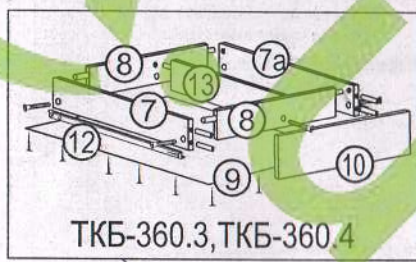

Внимание!
Для установки ДВП необходимо выровнять диагональ А=В и закрепить ДВП по периметру гвоздями

8/16шт
Винт М4х40 мм-(дсп,мдф)
Винт М4х45 мм-(рамка)