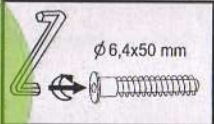

Внимание!
Для установки ДВП необходимо выровнять диагональ А=В и закрепить ДВП по периметру гвоздями

8/16шт
Винт М4х40 мм-(дсп,мдф)
Винт М4х45 мм-(рамка)

ТКБ-360

№ Элем.	Размеры	№ упак
1,2	850x446	1
3	602x482	1
4,4	568x80	1
5,6	568x62	1
7,7а	400x130	1
8,8	510x130	1
9	540x396	1
10-4шт	188x596	2
11,11	383x596	1
12	направляющ.	---

ТКБ-360.1

№ Элем.	Размеры	№ упак
1,2	850x446	1
3	702x482	1
4,4	668x80	1
5,6	668x62	1
7,7а	400x130	1
8,8	610x130	1
9	640x396	1
10-4шт	188x696	2
11,11	383x696	1
12	направляющ.	---

ТКБ-360.2

№ Элем.	Размеры	№ упак
1,2	850x446	1
3	802x482	1
4,4	768x80	1
5,6	768x62	1
7,7а	400x130	1
8,8	710x130	1
9	740x396	1
10-4шт	188x796	2
11,11	383x796	1
12	направляющ.	---

Ниже представлены символы и количество фурнитуры, которая будет необходима при сборке. Фурнитура упакована в коробке "Фурнитура".

52/60шт Шкант 8x30 мм	3шт Ø 4x25мм	22/30шт Конфирмат Ø6,4x50 мм	22/30шт Заглушка
1шт Ключ	130шт Гвоздь	1шт Клей	8/16шт Шайба под винт
8/16шт Винт М4х40 мм-(дсп,мдф) Винт М4х45 мм-(рамка)	4шт Ножка	48шт Ø 3,5x16мм	4к-т Направляющая 350 мм
			4/8шт Ручка

ТКБ-360.3

№ Элем.	Размеры	№ упак
1,2	850x446	1
3	902x482	1
4,4	868x80	1
5,6	868x62	1
7,7а	400x130	1
8,8	810x130	1
9	840x396	1
10-4шт	188x896	2
11,11	383x896	1
12	направляющ.	---
13	366x130	1

ТКБ-360.4

№ Элем.	Размеры	№ упак
1,2	850x446	1
3	1002x482	1
4,4	968x80	1
5,6	968x62	1
7,7а	400x130	1
8,8	910x130	1
9	940x396	1
10-4шт	188x996	2
11,11	383x996	1
12	направляющ.	---
13	366x130	1