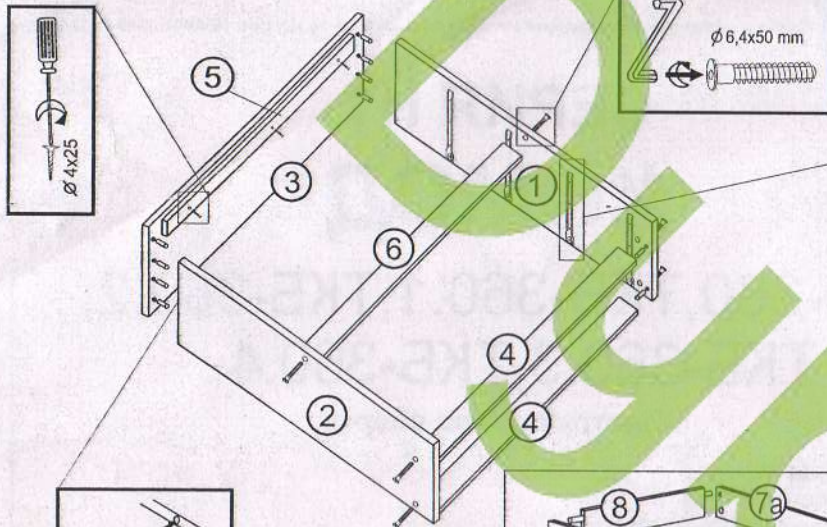

Внимание!
Для установки ДВП необходимо выровнять диагональ А=В и закрепить ДВП по периметру гвоздями

8/16шт
Винт М4х40 мм-(дсп,мдф)
Винт М4х45 мм-(рамка)

ТКБ-360

№ Элем.	Размеры	№ упак
1,2	850x446	1
3	602x482	1
4,4	568x80	1
5,6	568x62	1
7,7а	400x130	1
8,8	510x130	1
9	540x396	1
10-4шт	188x596	2
11,11	383x596	1
12	направляющ.	---

ТКБ-360.1

№ Элем.	Размеры	№ упак
1,2	850x446	1
3	702x482	1
4,4	668x80	1
5,6	668x62	1
7,7а	400x130	1
8,8	610x130	1
9	640x396	1
10-4шт	188x696	2
11,11	383x696	1
12	направляющ.	---

ТКБ-360.2

№ Элем.	Размеры	№ упак
1,2	850x446	1
3	802x482	1
4,4	768x80	1
5,6	768x62	1
7,7а	400x130	1
8,8	710x130	1
9	740x396	1
10-4шт	188x796	2
11,11	383x796	1
12	направляющ.	---

Ниже представлены символы и количество фурнитуры, которая будет необходима при сборке. Фурнитура упакована в коробке "Фурнитура".

52/60шт Шкант 8x30 мм	3шт Ø 4x25мм	22/30шт Конфирмат Ø6,4x50 мм	22/30шт Заглушка
1шт Ключ	130шт Гвоздь	1шт Клей	8/16шт Шайба под винт
8/16шт Винт М4х40 мм-(дсп,мдф) Винт М4х45 мм-(рамка)	4шт Ножка	48шт Ø 3,5x16мм	4к-т Направляющая 350 мм
			4/8шт Ручка

ТКБ-360.3

№ Элем.	Размеры	№ упак
1,2	850x446	1
3	902x482	1
4,4	868x80	1
5,6	868x62	1
7,7а	400x130	1
8,8	810x130	1
9	840x396	1
10-4шт	188x896	2
11,11	383x896	1
12	направляющ.	---
13	366x130	1

ТКБ-360.4

№ Элем.	Размеры	№ упак
1,2	850x446	1
3	1002x482	1
4,4	968x80	1
5,6	968x62	1
7,7а	400x130	1
8,8	910x130	1
9	940x396	1
10-4шт	188x996	2
11,11	383x996	1
12	направляющ.	---
13	366x130	1