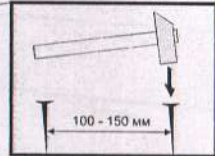

ТКБ-360.ТКБ-360.1,ТКБ-360.2