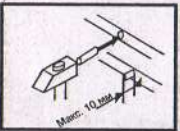

Внимание!
Для установки ДВП необходимо выровнять диагональ А=В и закрепить ДВП по периметру гвоздями

8/16шт
Винт М4х40 мм-(дсп,мдф)
Винт М4х45 мм-(рамка)

ТКБ-360

№ Элем.	Размеры	№ упак
1,2	850x446	1
3	602x482	1
4,4	568x80	1
5,6	568x62	1
7,7а	400x130	1
8,8	510x130	1
9	540x396	1
10-4шт	188x596	2
11,11	383x596	1
12	направляющ.	---

ТКБ-360.1

№ Элем.	Размеры	№ упак
1,2	850x446	1
3	702x482	1
4,4	668x80	1
5,6	668x62	1
7,7а	400x130	1
8,8	610x130	1
9	640x396	1
10-4шт	188x696	2
11,11	383x696	1
12	направляющ.	---

ТКБ-360.2

№ Элем.	Размеры	№ упак
1,2	850x446	1
3	802x482	1
4,4	768x80	1
5,6	768x62	1
7,7а	400x130	1
8,8	710x130	1
9	740x396	1
10-4шт	188x796	2
11,11	383x796	1
12	направляющ.	---

Ниже представлены символы и количество фурнитуры, которая будет необходима при сборке. Фурнитура упакована в коробке "Фурнитура".

52/60шт Шкант 8x30 мм	3шт Ø 4x25мм	22/30шт Конфирмат Ø6,4x50 мм	22/30шт Заглушка
1шт Ключ	130шт Гвоздь	1шт Клей	8/16шт Шайба под винт
8/16шт Винт М4х40 мм-(дсп,мдф) Винт М4х45 мм-(рамка)	4шт Ножка	48шт Ø 3,5x16мм	4к-т Направляющая 350 мм
			4/8шт Ручка

ТКБ-360.3

№ Элем.	Размеры	№ упак
1,2	850x446	1
3	902x482	1
4,4	868x80	1
5,6	868x62	1
7,7а	400x130	1
8,8	810x130	1
9	840x396	1
10-4шт	188x896	2
11,11	383x896	1
12	направляющ.	---
13	366x130	1

ТКБ-360.4

№ Элем.	Размеры	№ упак
1,2	850x446	1
3	1002x482	1
4,4	968x80	1
5,6	968x62	1
7,7а	400x130	1
8,8	910x130	1
9	940x396	1
10-4шт	188x996	2
11,11	383x996	1
12	направляющ.	---
13	366x130	1