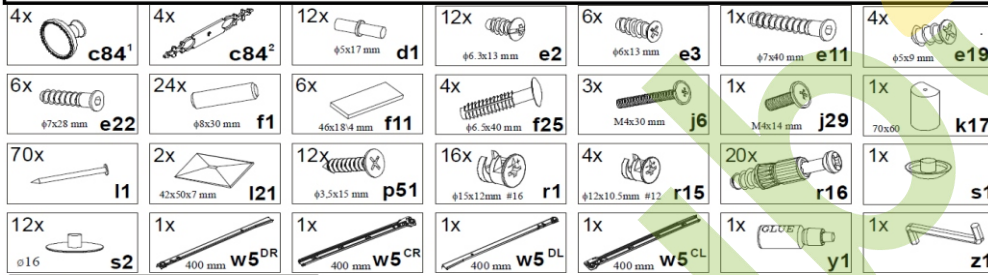

STYLIUS NKOM 3d1s

1	754x405	S21-118	1/7
2	754x403	S21-119	1/7
3	754x403	S21-120	1/7
4	1321x438	S21-222	2/7
5	1329x438	S21-223	2/7
6	1196x40	S21-580	3/7
7	411x403	S21-302	1/7
8	375x403	S21-315	1/7
9	270x442	S21-2583	4/7
10	270x442	S21-2586	4/7
11	754x50	S21-571	3/7
12	780x433	S21-934	1/7
13	780x391	S21-923	1/7
14	400x140	S21-501	1/7
15	400x140	S21-502	1/7
16	326x140	S21-514	1/7
17	337x398	S21-920	1/7
18	396x191	S21-025	7/7
19	669x396	S21-002	5/7
20	669x396	S21-001	5/7
21	475x396	S21-006	6/7