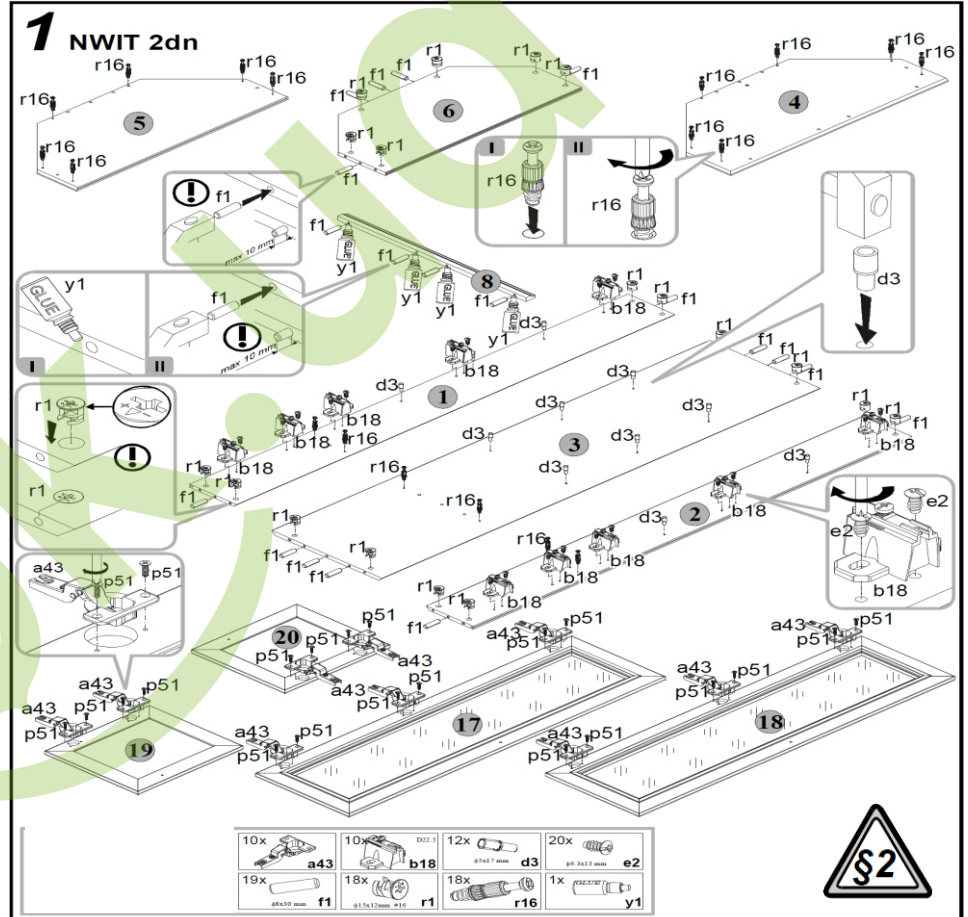

STYLIUS NWIT 2dn

A	B	C	D
1	1857x199	S21-137	1/7
2	1857x199	S21-138	1/7
3	1857x468	S21-139	1/7
4	922x431	S21-234	2/7
5	896x398	S21-235	2/7
6	832x382	S21-326	2/7
7	828x375	S21-564	3/7
8	798x40	S21-572	4/7
9	1873x50	S21-573	4/7
10	798x40	S21-581	4/7
11	971x79	S21-1575	4/7
12	248x79	S21-1585	4/7
13	248x79	S21-1586	4/7
14	210x193	S21-2592	5/7
15	210x193	S21-2593	5/7
16	1884x297	S21-929	1/7
17	1340x396	S21-019	6/7
18	1340x396	S21-021	6/7
19	445x396	S21-023	7/7
20	445x396	S21-024	7/7

10x a43	10x b18	4x c84 ¹	4x c84 ²	12x d3	20x e2	1x e1
4x e2	19x f1	18x f11	4x j6	100x l1	1x k17	2x l21
2x n40	2x n54	4x p20	2x p35	2x p38	4x p46	20x p51
18x r1	18x r16	1x s1	12x s2	1x y1	1x z1	

P28-S21-NWIT 2dn-M IN8-KOR02