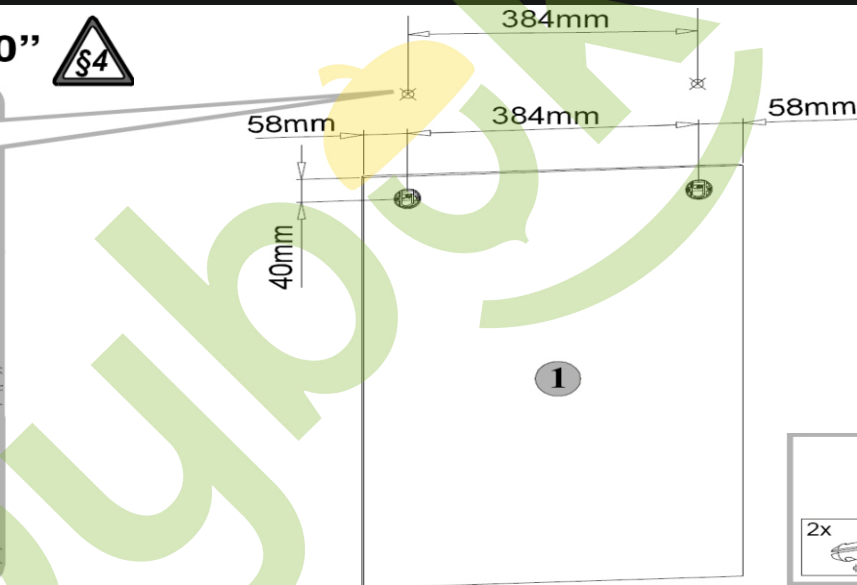

TIP-TOP

TLUS 50

A	C	B	D
1	725x500	SW1-413	1/1

1 "TLUS 50"

2 "TLUS 50"