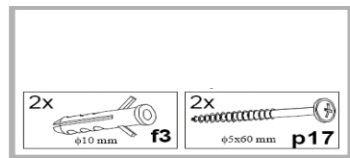

TIP-TOP

TLUS 50

A	C	B	D
1	725x500	SW1-413	1/1

1 "TLUS 50"

2 "TLUS 50"