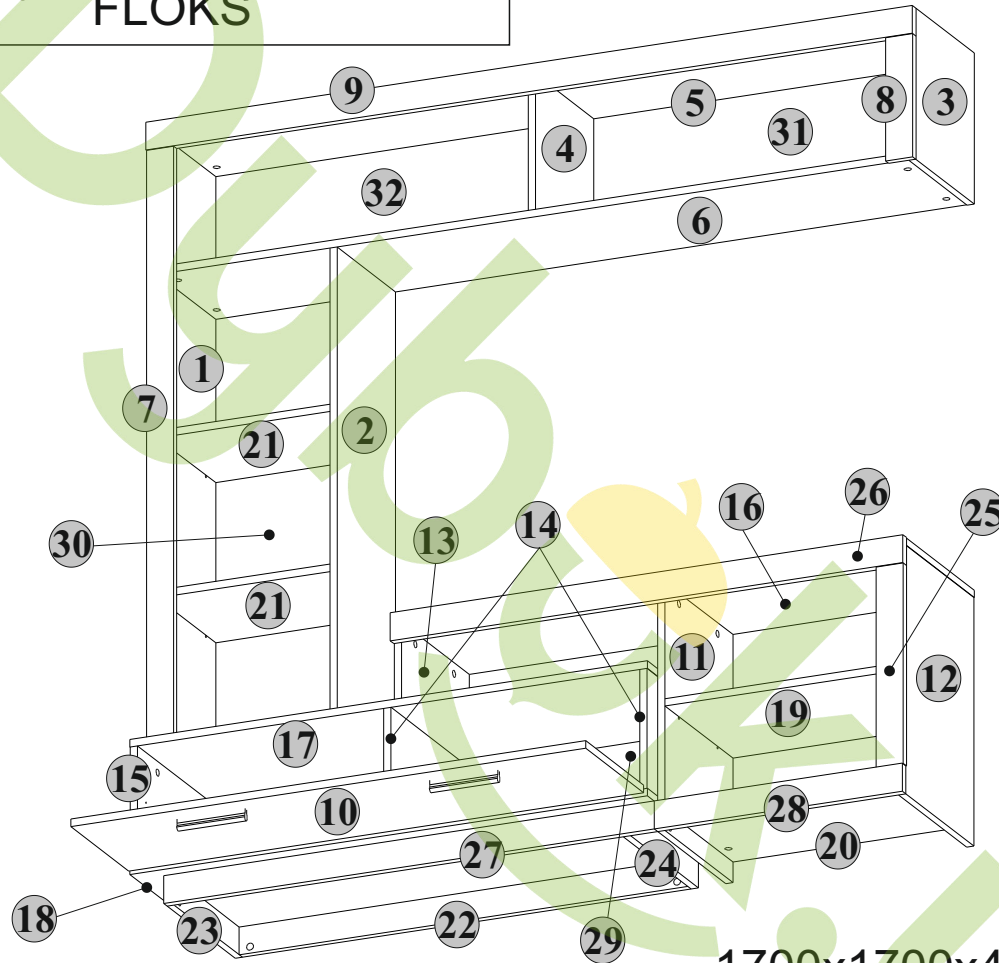

# Instalation manual

Model name: **FLOKS**

1700x1700x415mm

Element symbol	Dimensions	Code	Package
1	1335x290	F-101	1/3
2	1031x290	F-102	1/3
3	325x290	F-105	1/3
4	291x290	F-106	1/3
5	1662x290	F-301	1/3
6	1662x290	F-302	1/3
7	1295x60	F-404	1/3
8	265x60	F-406	1/3
9	1695x60	F-407	1/3
10	288x1139	F-001	2/3
11	534x337	F-103	2/3
12	534x337	F-104	2/3
13	184x337	F-107	2/3
14	258x389	F-108	2/3
15	258x389	F-109	2/3
16	1134x337	F-201	2/3
17	1145x389	F-202	2/3
18	1145x389	F-203	2/3
19	517x337	F-303	2/3
20	517x337	F-304	2/3
21	382x290	F-305	2/3
22	60x993	F-401	2/3
23	60x337	F-402	2/3
24	60x337	F-403	2/3
25	431x60	F-405	2/3
26	1134x60	F-408	2/3
27	1085x60	F-409	2/3
28	549x60	F-410	2/3
29	284x1137	F-601	2/3
30	1039x408	F-602	2/3
31	312x846	F-603	2/3
32	312x841	F-604	2/3

3x  a144	3x  b119	2x  c235	12x  d1	4x  e1	59x  f1	3x  f3
50x  l1	10x  k1	1x  n282.02	3x  n9	4x  p9	6x  p21	12x  p25
2x  p29	60x  r1	60x  r16	4x  s1	60x  s2	1x  z1	