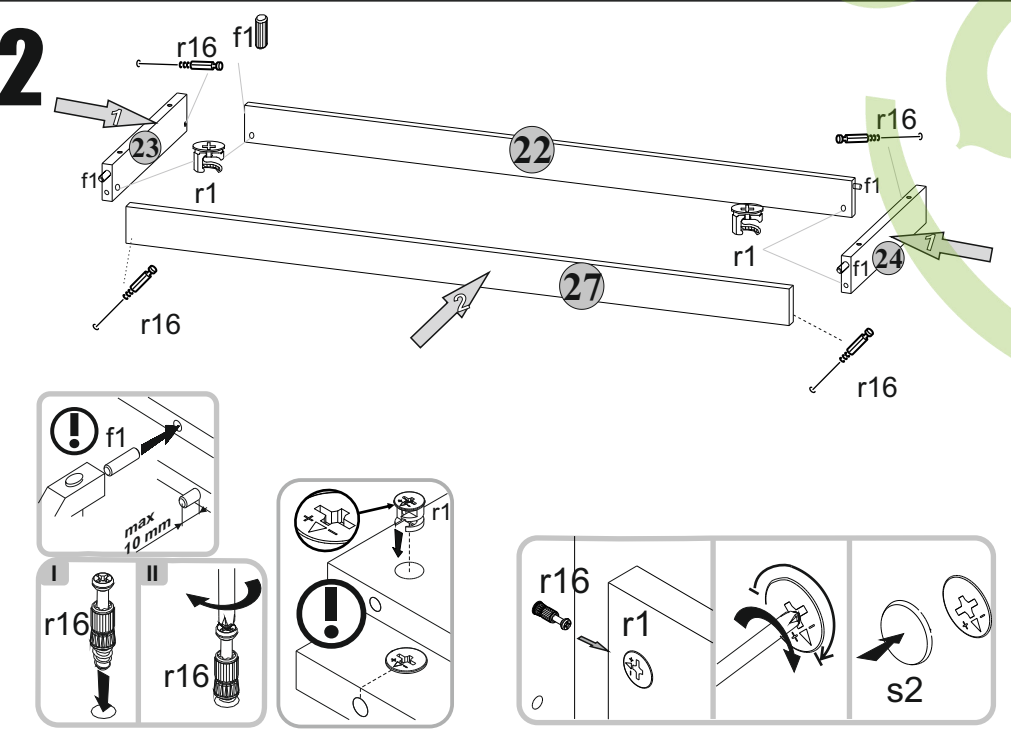

# Instalation manual

Model name: **FLOKS**

1700x1700x415mm

Element symbol	Dimensions	Code	Package
1	1335x290	F-101	1/3
2	1031x290	F-102	1/3
3	325x290	F-105	1/3
4	291x290	F-106	1/3
5	1662x290	F-301	1/3
6	1662x290	F-302	1/3
7	1295x60	F-404	1/3
8	265x60	F-406	1/3
9	1695x60	F-407	1/3
10	288x1139	F-001	2/3
11	534x337	F-103	2/3
12	534x337	F-104	2/3
13	184x337	F-107	2/3
14	258x389	F-108	2/3
15	258x389	F-109	2/3
16	1134x337	F-201	2/3
17	1145x389	F-202	2/3
18	1145x389	F-203	2/3
19	517x337	F-303	2/3
20	517x337	F-304	2/3
21	382x290	F-305	2/3
22	60x993	F-401	2/3
23	60x337	F-402	2/3
24	60x337	F-403	2/3
25	431x60	F-405	2/3
26	1134x60	F-408	2/3
27	1085x60	F-409	2/3
28	549x60	F-410	2/3
29	284x1137	F-601	2/3
30	1039x408	F-602	2/3
31	312x846	F-603	2/3
32	312x841	F-604	2/3

3x  a144	3x  b119	2x  c235	12x  d1	4x  e1	59x  f1	3x  f3
50x  l1	10x  k1	1x  n282.02	3x  n9	4x  p9	6x  p21	12x  p25
2x  p29	60x  r1	60x  r16	4x  s1	60x  s2	1x  z1	