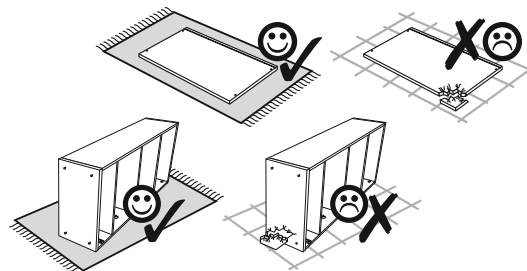

# Instalation manual

Model name: **FLOKS**

1700x1700x415mm

Element symbol	Dimensions	Code	Package
1	1335x290	F-101	1/3
2	1031x290	F-102	1/3
3	325x290	F-105	1/3
4	291x290	F-106	1/3
5	1662x290	F-301	1/3
6	1662x290	F-302	1/3
7	1295x60	F-404	1/3
8	265x60	F-406	1/3
9	1695x60	F-407	1/3
10	288x1139	F-001	2/3
11	534x337	F-103	2/3
12	534x337	F-104	2/3
13	184x337	F-107	2/3
14	258x389	F-108	2/3
15	258x389	F-109	2/3
16	1134x337	F-201	2/3
17	1145x389	F-202	2/3
18	1145x389	F-203	2/3
19	517x337	F-303	2/3
20	517x337	F-304	2/3
21	382x290	F-305	2/3
22	60x993	F-401	2/3
23	60x337	F-402	2/3
24	60x337	F-403	2/3
25	431x60	F-405	2/3
26	1134x60	F-408	2/3
27	1085x60	F-409	2/3
28	549x60	F-410	2/3
29	284x1137	F-601	2/3
30	1039x408	F-602	2/3
31	312x846	F-603	2/3
32	312x841	F-604	2/3