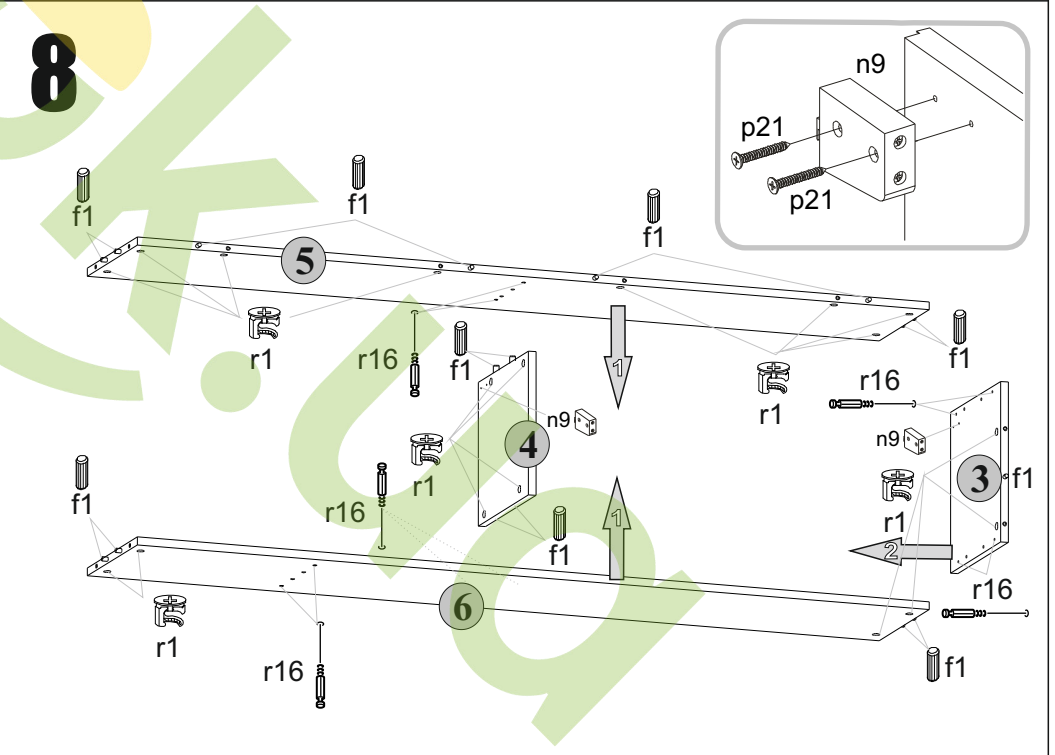

# Instalation manual

Model name: **FLOKS**

1700x1700x415mm

Element symbol	Dimensions	Code	Package
1	1335x290	F-101	1/3
2	1031x290	F-102	1/3
3	325x290	F-105	1/3
4	291x290	F-106	1/3
5	1662x290	F-301	1/3
6	1662x290	F-302	1/3
7	1295x60	F-404	1/3
8	265x60	F-406	1/3
9	1695x60	F-407	1/3
10	288x1139	F-001	2/3
11	534x337	F-103	2/3
12	534x337	F-104	2/3
13	184x337	F-107	2/3
14	258x389	F-108	2/3
15	258x389	F-109	2/3
16	1134x337	F-201	2/3
17	1145x389	F-202	2/3
18	1145x389	F-203	2/3
19	517x337	F-303	2/3
20	517x337	F-304	2/3
21	382x290	F-305	2/3
22	60x993	F-401	2/3
23	60x337	F-402	2/3
24	60x337	F-403	2/3
25	431x60	F-405	2/3
26	1134x60	F-408	2/3
27	1085x60	F-409	2/3
28	549x60	F-410	2/3
29	284x1137	F-601	2/3
30	1039x408	F-602	2/3
31	312x846	F-603	2/3
32	312x841	F-604	2/3

3x  a144	3x  b119	2x  c235	12x  d1	4x  e1	59x  f1	3x  f3
50x  l1	10x  k1	1x  n282.02	3x  n9	4x  p9	6x  p21	12x  p25
2x  p29	60x  r1	60x  r16	4x  s1	60x  s2	1x  z1	