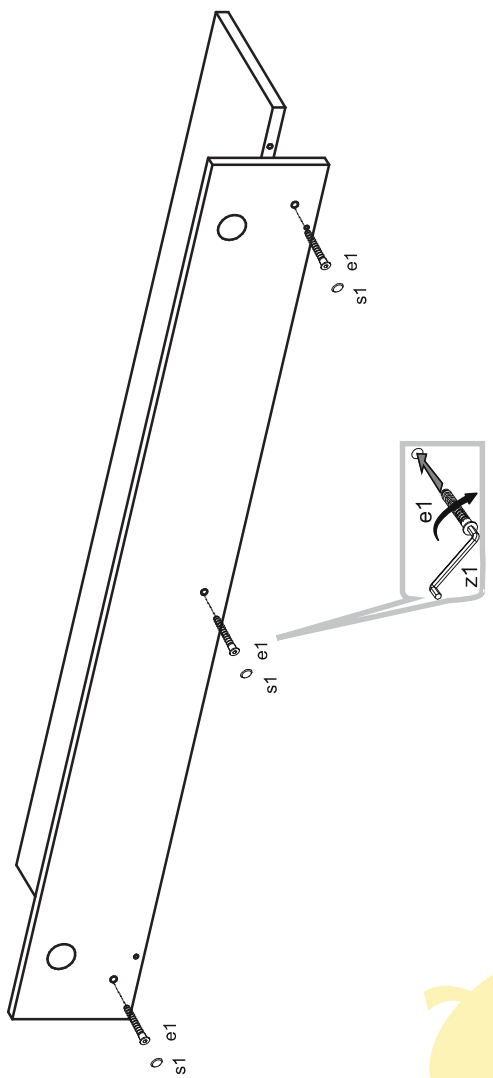

Installation manual

OSLO POL_WISZ

Element symbol	Dimensions	Code	Package
1	150 1200 16 1	POL120.002	1/2
2	1198 214 16 1	POL120.003	1/2

2x p17 φ3,60 mm	1x z1	3x e1 φ3,70 mm	2x e3 φ4,0 mm
2x f3 φ1,00 mm	2x g2	3x s1	4x f1 φ4,30 mm

1

2

3

3

2

4