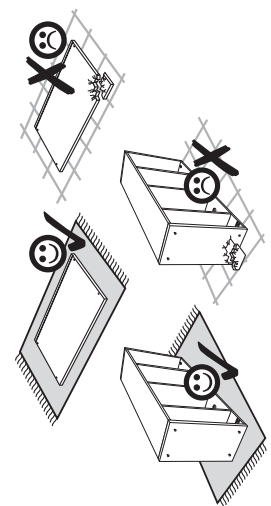

Installation manual

OSLO POL_WISZ

Element symbol	Dimensions	Code	Package
1	150 1200 16 1	POL120.002	1/2
2	1198 214 16 1	POL120.003	1/2

2x p17 φ3,60 mm	1x z1	3x e1 φ3,70 mm	2x e3 φ4,0 mm
2x f3 φ1,00 mm	2x g2	3x s1	4x f1 φ4,30 mm