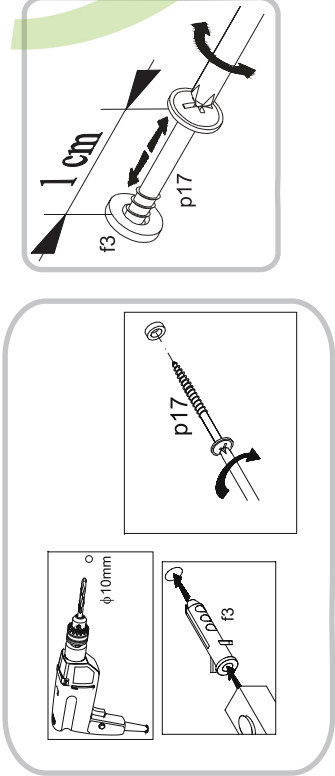

Installation manual

OSLO POL_WISZ

Element symbol	Dimensions	Code	Package
1	150 1200 16 1	POL120.002	1/2
2	1198 214 16 1	POL120.003	1/2

2x p17 φ3,60 mm	1x z1	3x e1 φ3,70 mm	2x e3 φ4,0 mm
2x f3 φ1,00 mm	2x g2	3x s1	4x f1 φ4,30 mm

1

2

3

3

2

4