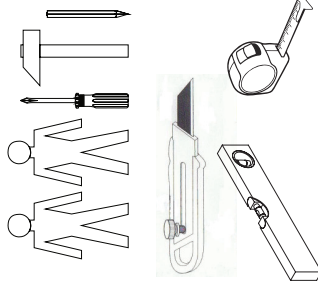

Installation manual

OSLO POL_WISZ

Element symbol	Dimensions	Code	Package
1	150 1200 16 1	POL120.002	1/2
2	1198 214 16 1	POL120.003	1/2

2x p17 φ3,60 mm	1x z1	3x e1 φ3,70 mm	2x e3 φ4,0 mm
2x f3 φ1,00 mm	2x g2	3x s1	4x f1 φ4,30 mm

1

2

3

3

2

4