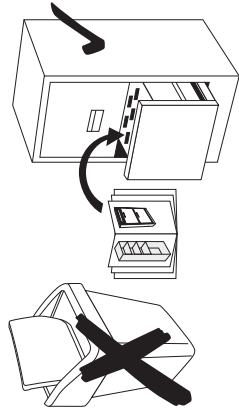

Installation manual

OSLO POL_WISZ

Element symbol	Dimensions	Code	Package
1	150 1200 16 1	POL120.002	1/2
2	1198 214 16 1	POL120.003	1/2

2x p17 φ3,60 mm	1x z1	3x e1 φ3,70 mm	2x e3 φ4,0 mm
2x f3 φ1,00 mm	2x g2	3x s1	4x f1 φ4,30 mm