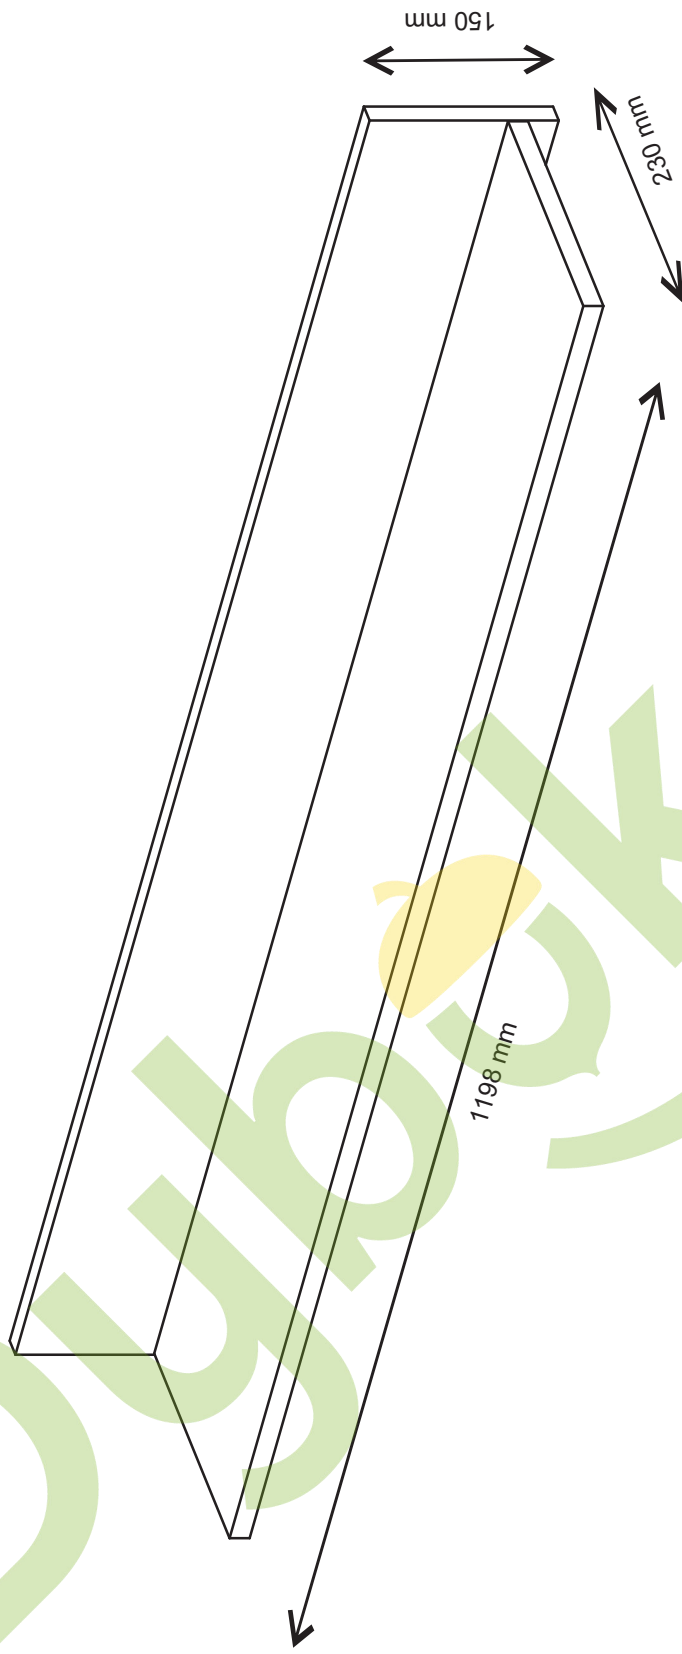

Installation manual

OSLO POL_WISZ

Element symbol	Dimensions	Code	Package
1	150 1200 16 1	POL120.002	1/2
2	1198 214 16 1	POL120.003	1/2

2x p17 φ3,60 mm	1x z1	3x e1 φ3,70 mm	2x e3 φ4,0 mm
2x f3 φ1,00 mm	2x g2	3x s1	4x f1 φ4,30 mm

1

2

3

3

2

4