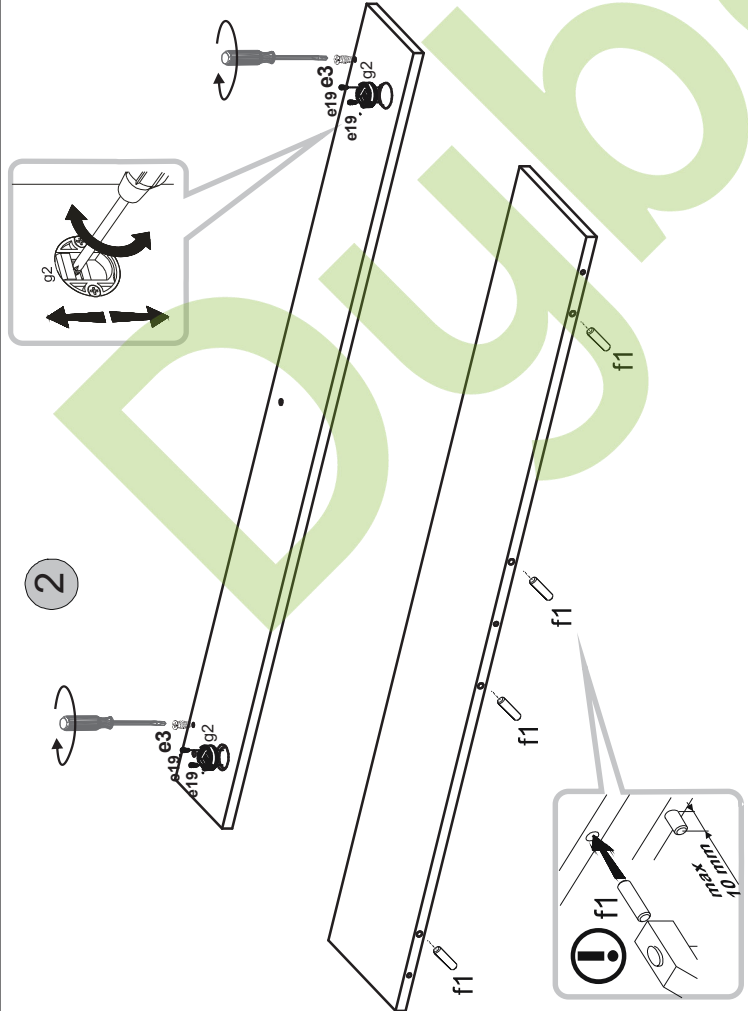

Installation manual

OSLO POL_WISZ

Element symbol	Dimensions	Code	Package
1	150 1200 16 1	POL120.002	1/2
2	1198 214 16 1	POL120.003	1/2

2x p17 φ3,60 mm	1x z1	3x e1 φ3,70 mm	2x e3 φ4,0 mm
2x f3 φ1,00 mm	2x g2	3x s1	4x f1 φ4,30 mm

1

2

3

3

2

4