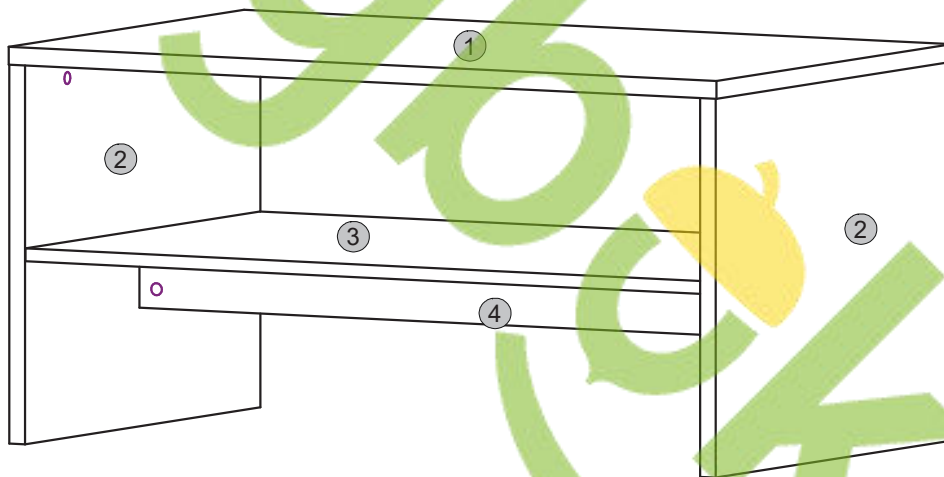

Instalation manual

DORA

③

Element symbol	Dimensions			Code	Package
	1	2	3		
1	1000	600	1	DORA.001	1/1
2	460	598	2	DORA.002	1/1
3	966	596	1	DORA.005	1/1
4	80	966	1	DORA.006	1/1

1

3

2

4