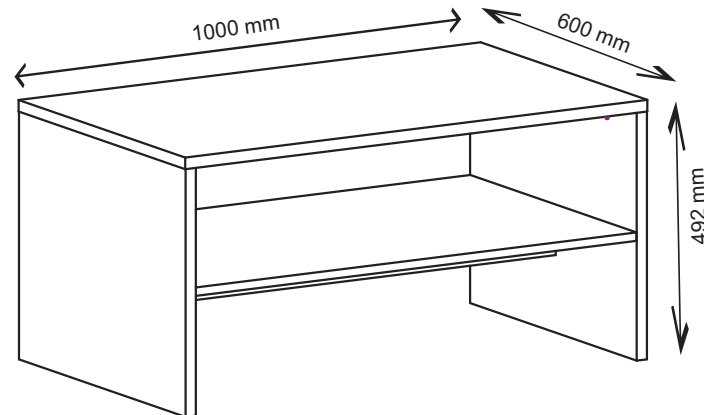

Instalation manual

DORA

③

Element symbol	Dimensions			Code	Package
	1	2	3		
1	1000	600	1	DORA.001	1/1
2	460	598	2	DORA.002	1/1
3	966	596	1	DORA.005	1/1
4	80	966	1	DORA.006	1/1

1

3

2

4