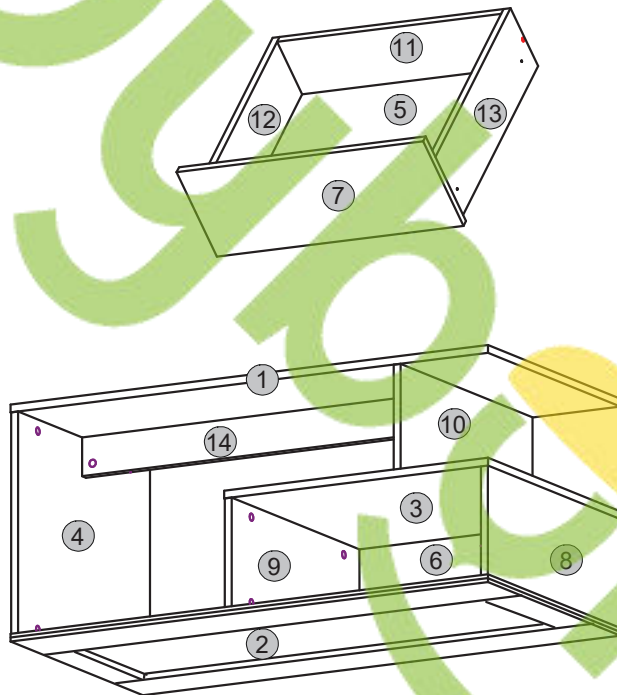

# Instalation manual

SIA

Element symbol	Dimensions				Code	Package
1	1100	550	16	1	SIA.001	1/1
2	1100	550	32	1	SIA.002	1/1
3	608	550	16	1	SIA.003	1/1
4	435	548	16	1	SIA.004	1/1
5	534	502	3	1	SIA.005	1/1
6	225	574	16	1	SIA.006	1/1
7	568	219	16	1	SIA.007	1/1
8	225	548	16	1	SIA.008	1/1
9	225	548	16	1	SIA.009	1/1
10	194	548	16	1	SIA.010	1/1
11	516	150	16	1	SIA.011	1/1
12	500	150	16	1	SIA.012	1/1
13	500	150	16	1	SIA.013	1/1
14	80	859	16	1	SIA.014	1/1

**1****3****2****4**