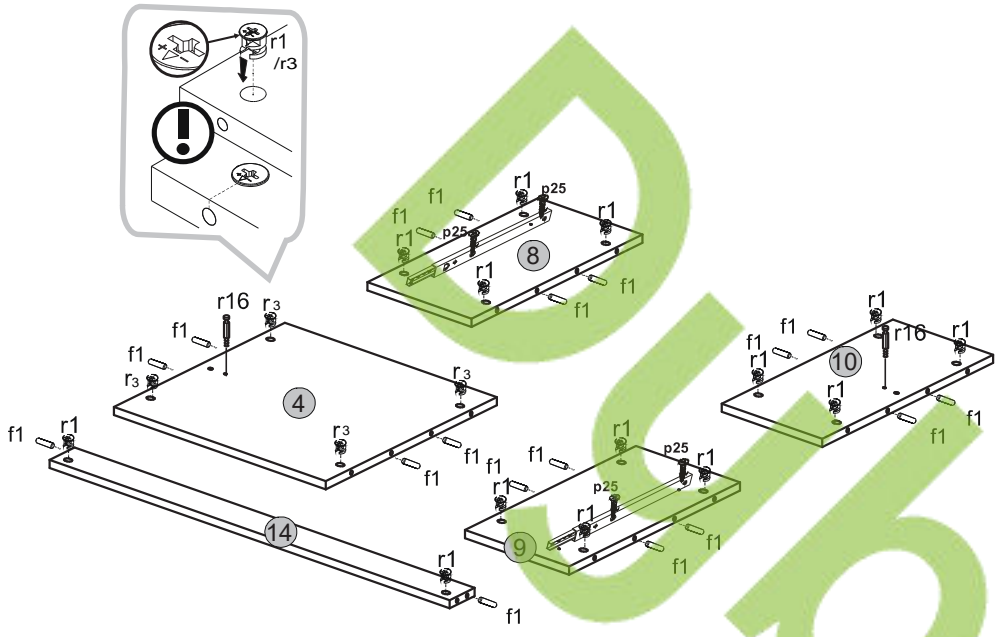

# Instalation manual

SIA

Element symbol	Dimensions				Code	Package
1	1100	550	16	1	SIA.001	1/1
2	1100	550	32	1	SIA.002	1/1
3	608	550	16	1	SIA.003	1/1
4	435	548	16	1	SIA.004	1/1
5	534	502	3	1	SIA.005	1/1
6	225	574	16	1	SIA.006	1/1
7	568	219	16	1	SIA.007	1/1
8	225	548	16	1	SIA.008	1/1
9	225	548	16	1	SIA.009	1/1
10	194	548	16	1	SIA.010	1/1
11	516	150	16	1	SIA.011	1/1
12	500	150	16	1	SIA.012	1/1
13	500	150	16	1	SIA.013	1/1
14	80	859	16	1	SIA.014	1/1

**1****3****2****4**