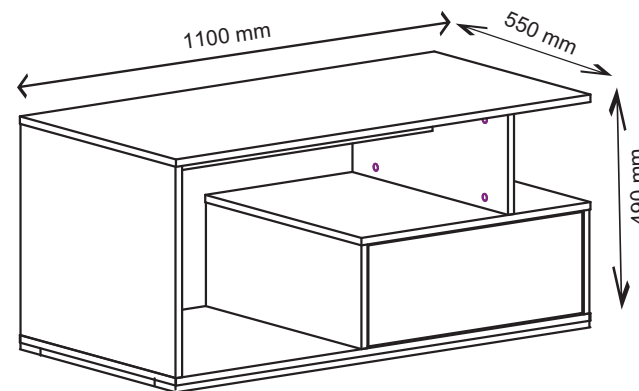

# Instalation manual

SIA

Element symbol	Dimensions				Code	Package
1	1100	550	16	1	SIA.001	1/1
2	1100	550	32	1	SIA.002	1/1
3	608	550	16	1	SIA.003	1/1
4	435	548	16	1	SIA.004	1/1
5	534	502	3	1	SIA.005	1/1
6	225	574	16	1	SIA.006	1/1
7	568	219	16	1	SIA.007	1/1
8	225	548	16	1	SIA.008	1/1
9	225	548	16	1	SIA.009	1/1
10	194	548	16	1	SIA.010	1/1
11	516	150	16	1	SIA.011	1/1
12	500	150	16	1	SIA.012	1/1
13	500	150	16	1	SIA.013	1/1
14	80	859	16	1	SIA.014	1/1