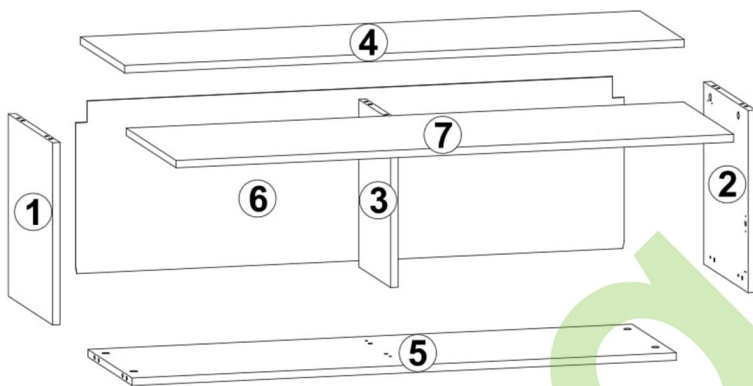

МОДЕН, МОДЕН-Р

Шафка навісна / Шкафчик навесной **SFW1K/120**

A	B	C	D
1	S321-124	384	355 1/2
2	S321-125	384	355 1/2
3	S321-126	353	275 1/2
4	S321-203	1199	355 1/2
5	S321-327	1166	354 1/2
6	S321-913	1193	380 2/2
7	S321-011	1196	400 2/2
8	S321-011-01	1196	400 2/2

→ МОДЕН
→ МОДЕН-Р