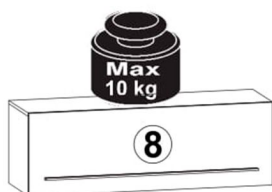

МОДЕН

МОДЕН-Р