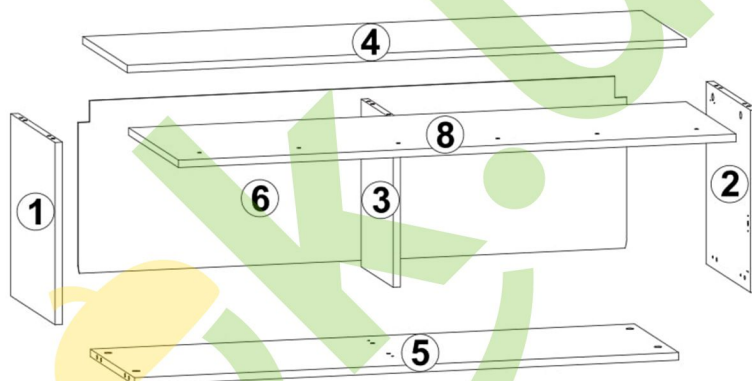

МОДЕН

МОДЕН-Р

МОДЕН

МОДЕН-Р