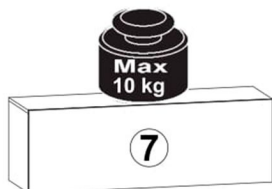

МОДЕН, МОДЕН-Р

Шафка навісна / Шкафчик навесной **SFW1K/120**

A	B	C	D
1	S321-124	384	355 1/2
2	S321-125	384	355 1/2
3	S321-126	353	275 1/2
4	S321-203	1199	355 1/2
5	S321-327	1166	354 1/2
6	S321-913	1193	380 2/2
7	S321-011	1196	400 2/2
8	S321-011-01	1196	400 2/2

→ МОДЕН
→ МОДЕН-Р