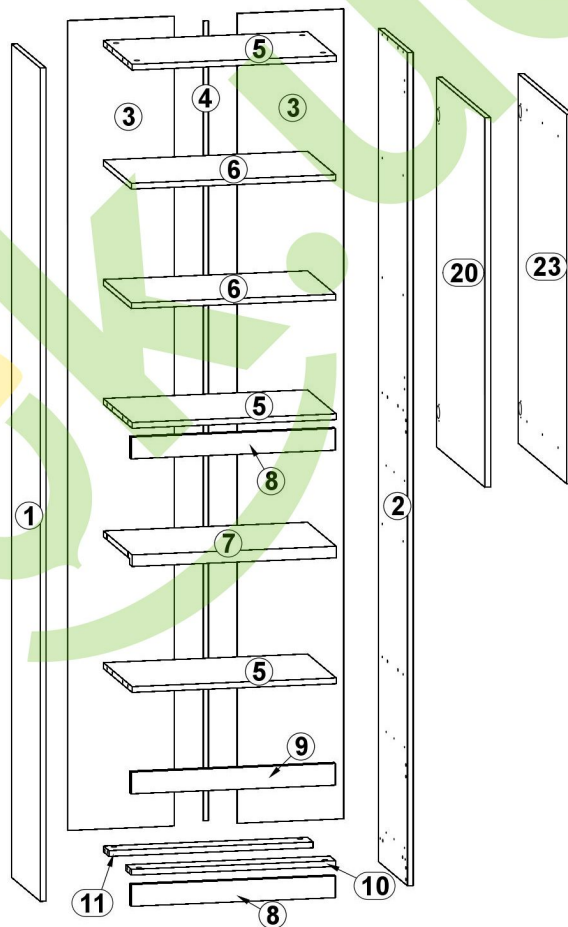

МОДЕН

МОДЕН-Р

2x a44	2x b19	8x d1	18x e3	12x e32	28x f1	4x k1	75x l1	1x n26V1
8x silikon o21	1x p38	4x p51	12x p54	28x r1	28x r16	4x r36	4x r37	12x s2
4x s4	3x w45VCL	3x w45VCR	3x w45VDL	3x w45VDR	12x p8	4x c253	МОДЕН-Р