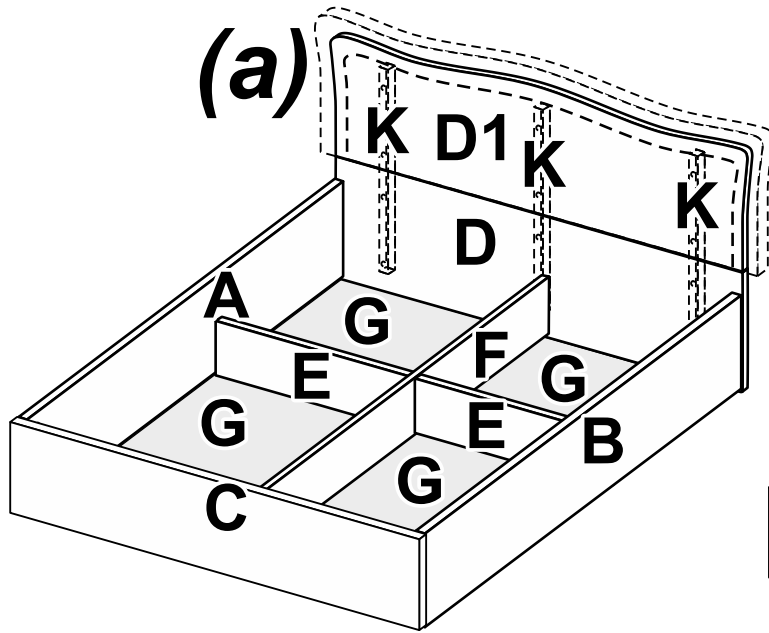

Ліжко 1,6 / 1,8 Підйомне

Богема, Вікторія, Віола, Дженніфер, Луїза, Рома, Терра

MiroMark
Furniture enterprise

X1072/X1092/
X2072/X2092/
X4072/X4092

BG-46-WB/BL
BG-47-WB
BG-48-WB/BL
BG-49-WB
VC-46/48-RB
VL-46/47/48/49-WB
JF-46/48-RB
JF-47/49-RB/BL
LZ-46/47/48/49-WB
RM-46/47/48/49-WB
TR-46/47/48/49-WB

Wood

Metal

BED 1.6 m

A	-	2020 x 345 x 18	-	x 1
B	-	2020 x 345 x 18	-	x 1
C	-	1654 x 345 x 18	-	x 1
C	max	1720 x 590 x 18	-	x 1
D(a)(b)	-	1654 x 490 x 18	-	x 1
D(a)(b)	max	1754 x 580 x 18	-	x 1
D1(a)(b)	≈	1654 x 520 x 18	-	x 1
D1(a)(b)	max	1970 x 710 x 18	-	x 1
E	-	799 x 230 x 18	-	x 2
F	-	2020 x 230 x 18	-	x 1
G	-	998 x 796 x 3	-	x 4
H	-	200 x 128 x 18	-	x 1
J(b)	-	880 x 100 x 18	-	x 3
K(a)	-	800 x 45 x 25	-	x 3

BED 1.8 m

A	-	2020 x 345 x 18	-	x 1
B	-	2020 x 345 x 18	-	x 1
C	-	1854 x 345 x 18	-	x 1
C	max	1924 x 590 x 18	-	x 1
D(a)(b)	-	1854 x 520 x 18	-	x 1
D(a)(b)	max	1970 x 710 x 18	-	x 1
D1(a)(b)	≈	1854 x 520 x 18	-	x 1
D1(a)(b)	max	2104 x 710 x 18	-	x 1
E	-	899 x 230 x 18	-	x 2
F	-	2020 x 230 x 18	-	x 1
G	-	998 x 896 x 3	-	x 4
H	-	200 x 128 x 18	-	x 1
J(b)	-	880 x 100 x 18	-	x 3
K(a)	-	800 x 45 x 25	-	x 3

Відрізати і закріпити на задню частину

Лінія відрізу

РЕКОМЕНДАЦІЇ ЩОДО СКЛАДАННЯ

1. Дерев'яні шканти змастити клеєм ПВА (для міцності).
2. Деталі, в які забиваються шканти, повинні всією площиною лежати на рівній твердій підлозі. Забивати обережно, щоб не виламати ДСП з іншого боку.
3. До закріплення ДВП задніх стінок шаф, пеналів і дна ящиків обов'язково перевірити рівність діагоналей.
4. Готовий виріб в кімнаті виставити по рівню.