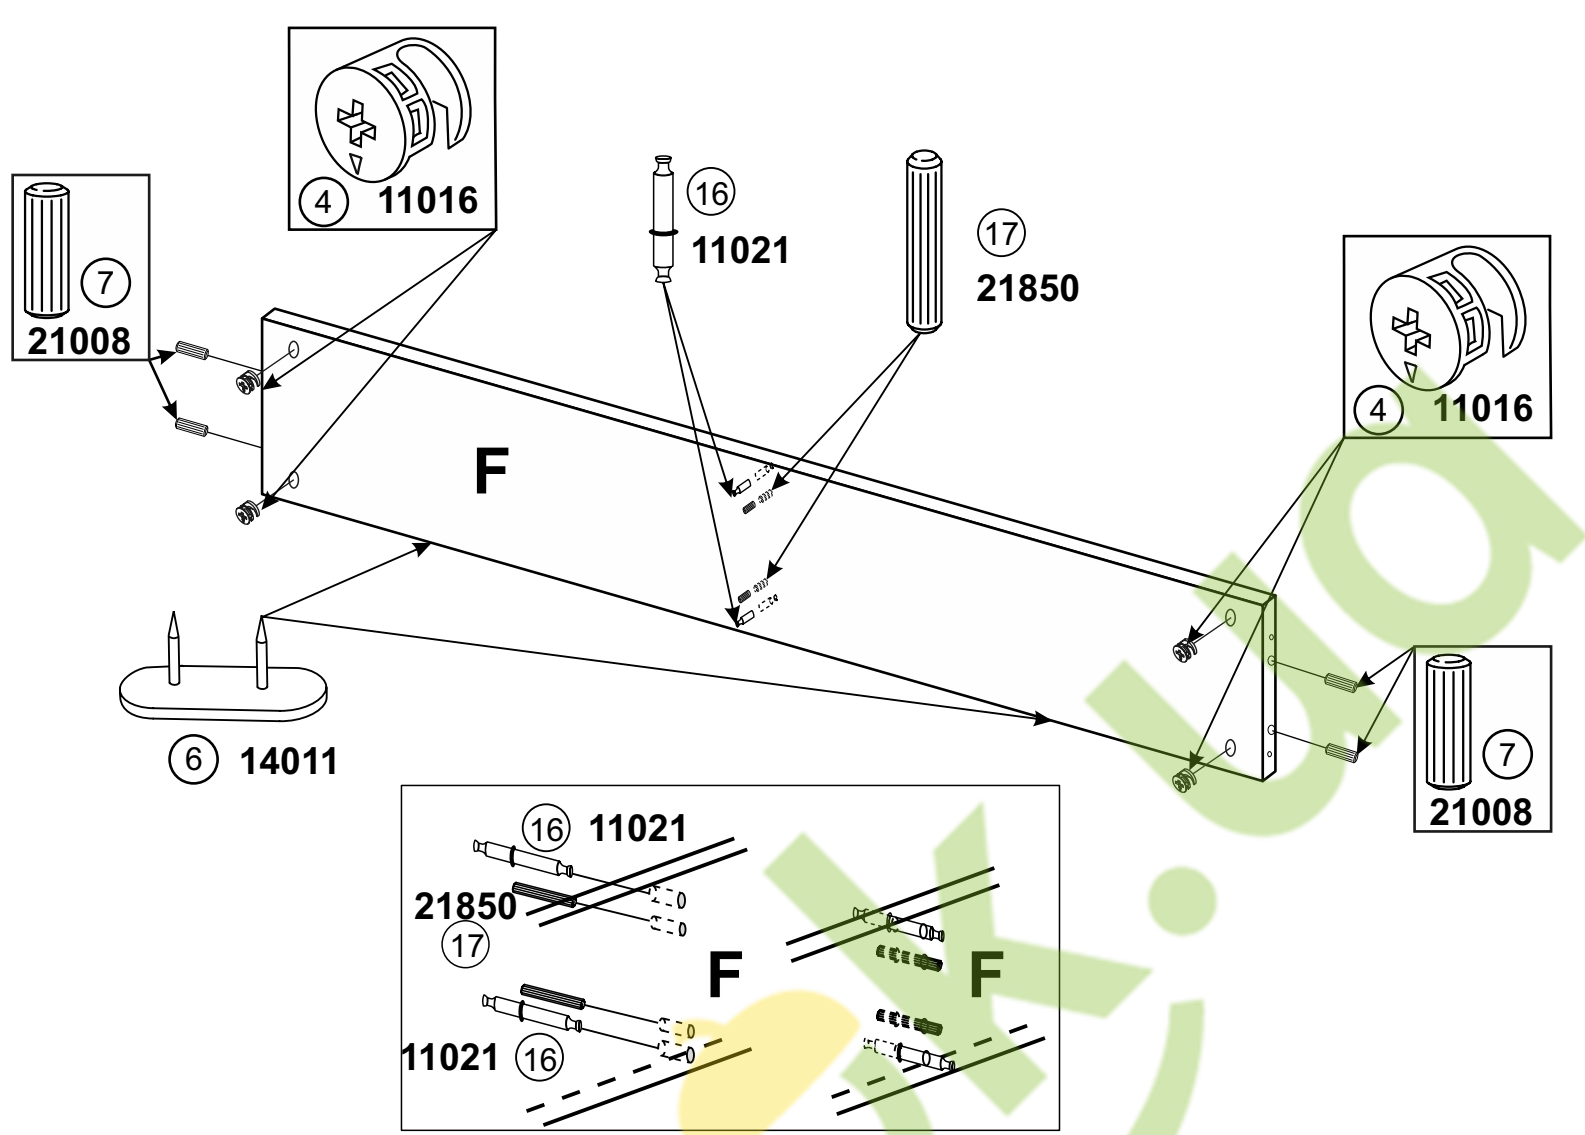

Wood

Metal

BED 1.6 m

A	-	2020 x 345 x 18	-	x 1
B	-	2020 x 345 x 18	-	x 1
C	-	1654 x 345 x 18	-	x 1
C	max	1720 x 590 x 18	-	x 1
D(a)(b)	-	1654 x 490 x 18	-	x 1
D(a)(b)	max	1754 x 580 x 18	-	x 1
D1(a)(b)	≈	1654 x 520 x 18	-	x 1
D1(a)(b)	max	1970 x 710 x 18	-	x 1
E	-	799 x 230 x 18	-	x 2
F	-	2020 x 230 x 18	-	x 1
G	-	998 x 796 x 3	-	x 4
H	-	200 x 128 x 18	-	x 1
J(b)	-	880 x 100 x 18	-	x 3
K(a)	-	800 x 45 x 25	-	x 3

BED 1.8 m

A	-	2020 x 345 x 18	-	x 1
B	-	2020 x 345 x 18	-	x 1
C	-	1854 x 345 x 18	-	x 1
C	max	1924 x 590 x 18	-	x 1
D(a)(b)	-	1854 x 520 x 18	-	x 1
D(a)(b)	max	1970 x 710 x 18	-	x 1
D1(a)(b)	≈	1854 x 520 x 18	-	x 1
D1(a)(b)	max	2104 x 710 x 18	-	x 1
E	-	899 x 230 x 18	-	x 2
F	-	2020 x 230 x 18	-	x 1
G	-	998 x 896 x 3	-	x 4
H	-	200 x 128 x 18	-	x 1
J(b)	-	880 x 100 x 18	-	x 3
K(a)	-	800 x 45 x 25	-	x 3