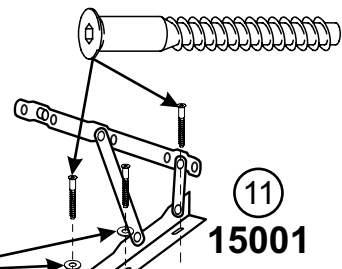

Wood

Metal

BED 1.6 m

A	-	2020 x 345 x 18	-	x 1
B	-	2020 x 345 x 18	-	x 1
C	-	1654 x 345 x 18	-	x 1
C	max	1720 x 590 x 18	-	x 1
D(a)(b)	-	1654 x 490 x 18	-	x 1
D(a)(b)	max	1754 x 580 x 18	-	x 1
D1(a)(b)	≈	1654 x 520 x 18	-	x 1
D1(a)(b)	max	1970 x 710 x 18	-	x 1
E	-	799 x 230 x 18	-	x 2
F	-	2020 x 230 x 18	-	x 1
G	-	998 x 796 x 3	-	x 4
H	-	200 x 128 x 18	-	x 1
J(b)	-	880 x 100 x 18	-	x 3
K(a)	-	800 x 45 x 25	-	x 3

BED 1.8 m

A	-	2020 x 345 x 18	-	x 1
B	-	2020 x 345 x 18	-	x 1
C	-	1854 x 345 x 18	-	x 1
C	max	1924 x 590 x 18	-	x 1
D(a)(b)	-	1854 x 520 x 18	-	x 1
D(a)(b)	max	1970 x 710 x 18	-	x 1
D1(a)(b)	≈	1854 x 520 x 18	-	x 1
D1(a)(b)	max	2104 x 710 x 18	-	x 1
E	-	899 x 230 x 18	-	x 2
F	-	2020 x 230 x 18	-	x 1
G	-	998 x 896 x 3	-	x 4
H	-	200 x 128 x 18	-	x 1
J(b)	-	880 x 100 x 18	-	x 3
K(a)	-	800 x 45 x 25	-	x 3

(a)

(b)

10665 (2)

(18) 14016

13 07650

11 15001

Wood

13 07650