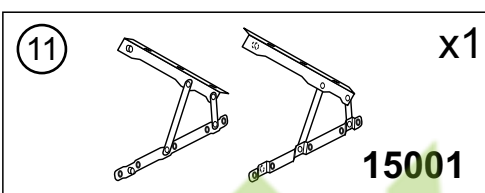

Wood

Metal

BED 1.6 m

A	-	2020 x 345 x 18	-	x 1
B	-	2020 x 345 x 18	-	x 1
C	-	1654 x 345 x 18	-	x 1
C	max	1720 x 590 x 18	-	x 1
D(a)(b)	-	1654 x 490 x 18	-	x 1
D(a)(b)	max	1754 x 580 x 18	-	x 1
D1(a)(b)	≈	1654 x 520 x 18	-	x 1
D1(a)(b)	max	1970 x 710 x 18	-	x 1
E	-	799 x 230 x 18	-	x 2
F	-	2020 x 230 x 18	-	x 1
G	-	998 x 796 x 3	-	x 4
H	-	200 x 128 x 18	-	x 1
J(b)	-	880 x 100 x 18	-	x 3
K(a)	-	800 x 45 x 25	-	x 3

BED 1.8 m

A	-	2020 x 345 x 18	-	x 1
B	-	2020 x 345 x 18	-	x 1
C	-	1854 x 345 x 18	-	x 1
C	max	1924 x 590 x 18	-	x 1
D(a)(b)	-	1854 x 520 x 18	-	x 1
D(a)(b)	max	1970 x 710 x 18	-	x 1
D1(a)(b)	≈	1854 x 520 x 18	-	x 1
D1(a)(b)	max	2104 x 710 x 18	-	x 1
E	-	899 x 230 x 18	-	x 2
F	-	2020 x 230 x 18	-	x 1
G	-	998 x 896 x 3	-	x 4
H	-	200 x 128 x 18	-	x 1
J(b)	-	880 x 100 x 18	-	x 3
K(a)	-	800 x 45 x 25	-	x 3