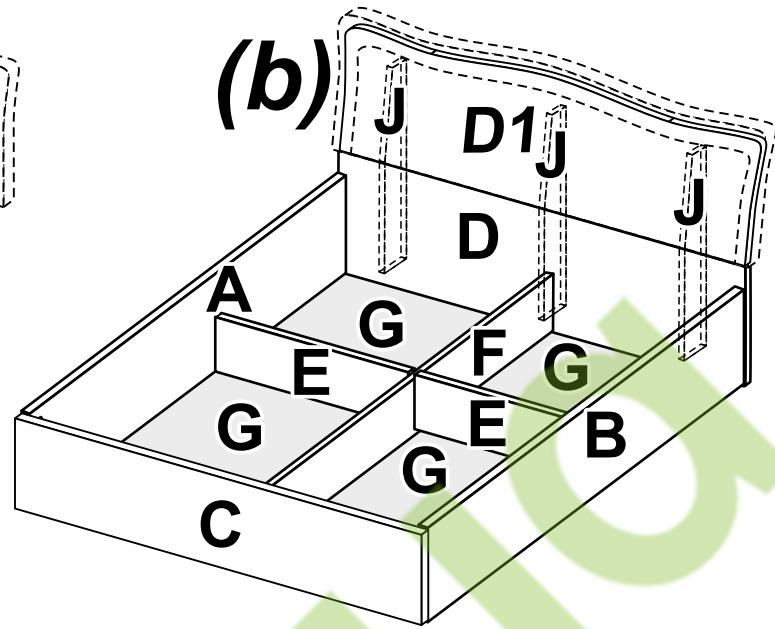

Ліжко 1,6 / 1,8 Підйомне

Богема, Вікторія, Віола, Дженніфер, Луїза, Рома, Терра

MiroMark
Furniture enterprise

X1072/X1092/
X2072/X2092/
X4072/X4092

BG-46-WB/BL
BG-47-WB
BG-48-WB/BL
BG-49-WB
VC-46/48-RB
VL-46/47/48/49-WB
JF-46/48-RB
JF-47/49-RB/BL
LZ-46/47/48/49-WB
RM-46/47/48/49-WB
TR-46/47/48/49-WB

Wood

Metal

BED 1.6 m

A	-	2020 x 345 x 18	-	x 1
B	-	2020 x 345 x 18	-	x 1
C	-	1654 x 345 x 18	-	x 1
C	max	1720 x 590 x 18	-	x 1
D(a)(b)	-	1654 x 490 x 18	-	x 1
D(a)(b)	max	1754 x 580 x 18	-	x 1
D1(a)(b)	≈	1654 x 520 x 18	-	x 1
D1(a)(b)	max	1970 x 710 x 18	-	x 1
E	-	799 x 230 x 18	-	x 2
F	-	2020 x 230 x 18	-	x 1
G	-	998 x 796 x 3	-	x 4
H	-	200 x 128 x 18	-	x 1
J(b)	-	880 x 100 x 18	-	x 3
K(a)	-	800 x 45 x 25	-	x 3

BED 1.8 m

A	-	2020 x 345 x 18	-	x 1
B	-	2020 x 345 x 18	-	x 1
C	-	1854 x 345 x 18	-	x 1
C	max	1924 x 590 x 18	-	x 1
D(a)(b)	-	1854 x 520 x 18	-	x 1
D(a)(b)	max	1970 x 710 x 18	-	x 1
D1(a)(b)	≈	1854 x 520 x 18	-	x 1
D1(a)(b)	max	2104 x 710 x 18	-	x 1
E	-	899 x 230 x 18	-	x 2
F	-	2020 x 230 x 18	-	x 1
G	-	998 x 896 x 3	-	x 4
H	-	200 x 128 x 18	-	x 1
J(b)	-	880 x 100 x 18	-	x 3
K(a)	-	800 x 45 x 25	-	x 3

Відрізати і закріпити на задню частину

Лінія відрізу

РЕКОМЕНДАЦІЇ ЩОДО СКЛАДАННЯ

1. Дерев'яні шканти змастити клеєм ПВА (для міцності).
2. Деталі, в які забиваються шканти, повинні всією площиною лежати на рівній твердій підлозі. Забивати обережно, щоб не виламати ДСП з іншого боку.
3. До закріплення ДВП задніх стінок шаф, пеналів і дна ящиків обов'язково перевірити рівність діагоналей.
4. Готовий виріб в кімнаті виставити по рівню.