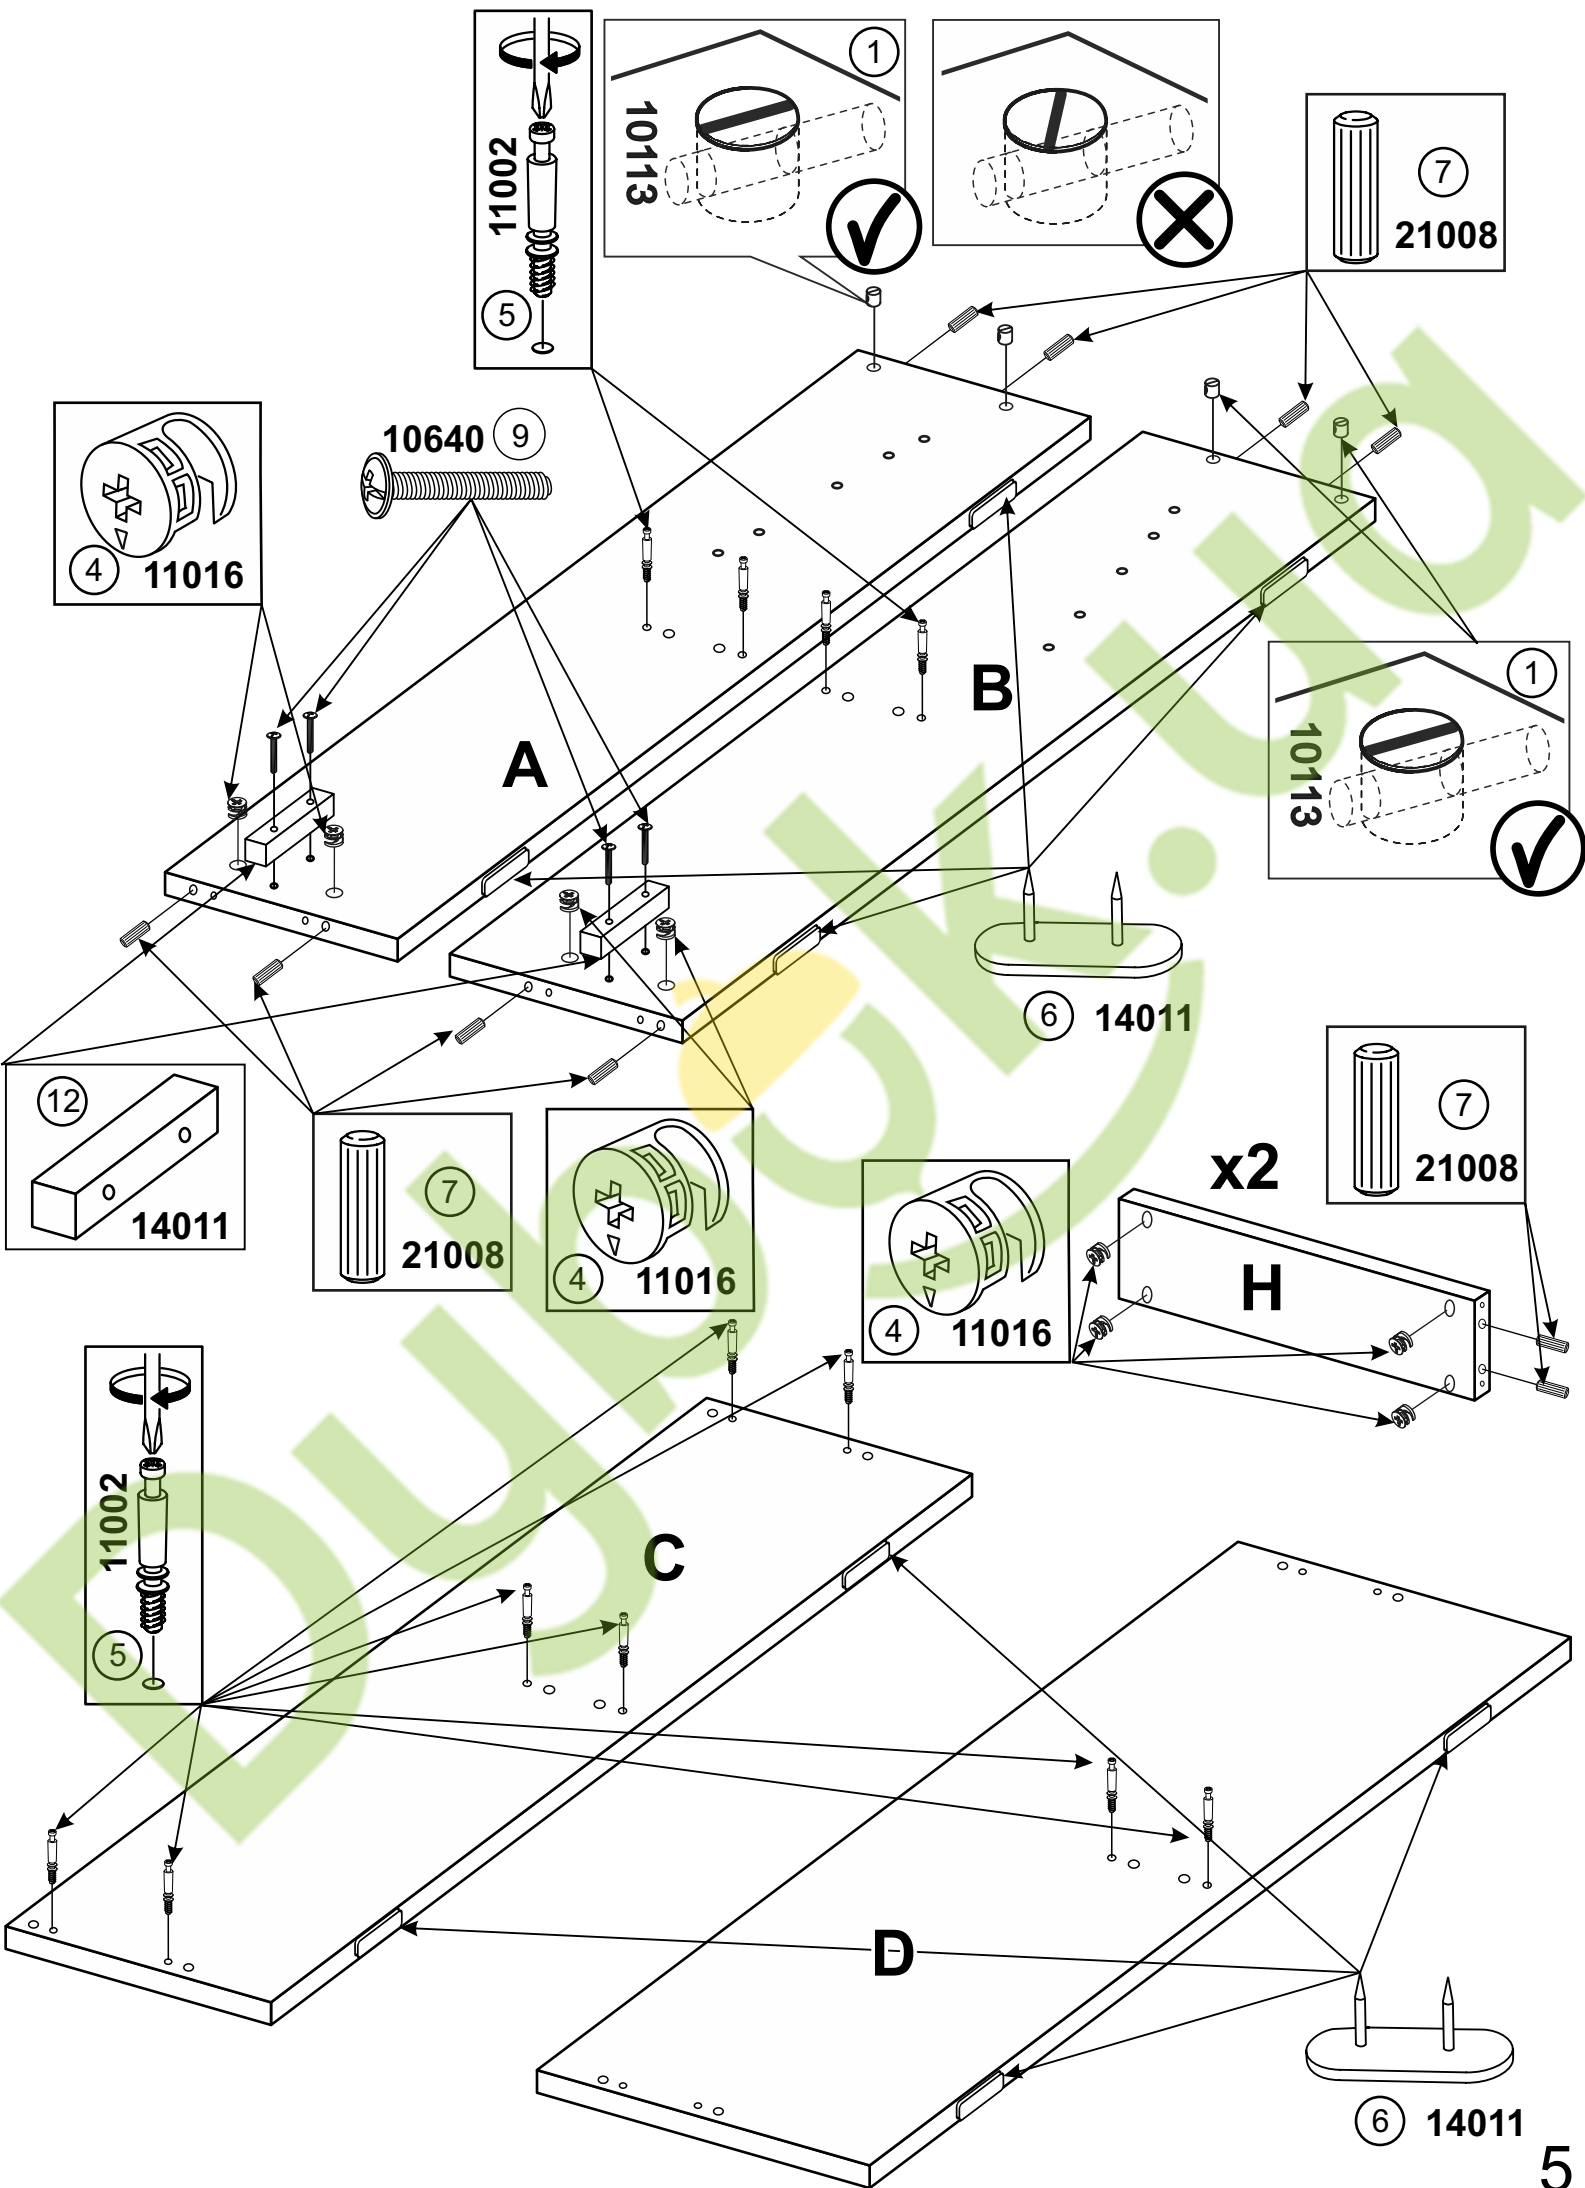

Wood

Metal

BED 1.6 m

A	-	2020 x 345 x 18	-	x 1
B	-	2020 x 345 x 18	-	x 1
C	-	1654 x 345 x 18	-	x 1
C	max	1720 x 590 x 18	-	x 1
D(a)(b)	-	1654 x 490 x 18	-	x 1
D(a)(b)	max	1754 x 580 x 18	-	x 1
D1(a)(b)	≈	1654 x 520 x 18	-	x 1
D1(a)(b)	max	1970 x 710 x 18	-	x 1
E	-	799 x 230 x 18	-	x 2
F	-	2020 x 230 x 18	-	x 1
G	-	998 x 796 x 3	-	x 4
H	-	200 x 128 x 18	-	x 1
J(b)	-	880 x 100 x 18	-	x 3
K(a)	-	800 x 45 x 25	-	x 3

BED 1.8 m

A	-	2020 x 345 x 18	-	x 1
B	-	2020 x 345 x 18	-	x 1
C	-	1854 x 345 x 18	-	x 1
C	max	1924 x 590 x 18	-	x 1
D(a)(b)	-	1854 x 520 x 18	-	x 1
D(a)(b)	max	1970 x 710 x 18	-	x 1
D1(a)(b)	≈	1854 x 520 x 18	-	x 1
D1(a)(b)	max	2104 x 710 x 18	-	x 1
E	-	899 x 230 x 18	-	x 2
F	-	2020 x 230 x 18	-	x 1
G	-	998 x 896 x 3	-	x 4
H	-	200 x 128 x 18	-	x 1
J(b)	-	880 x 100 x 18	-	x 3
K(a)	-	800 x 45 x 25	-	x 3