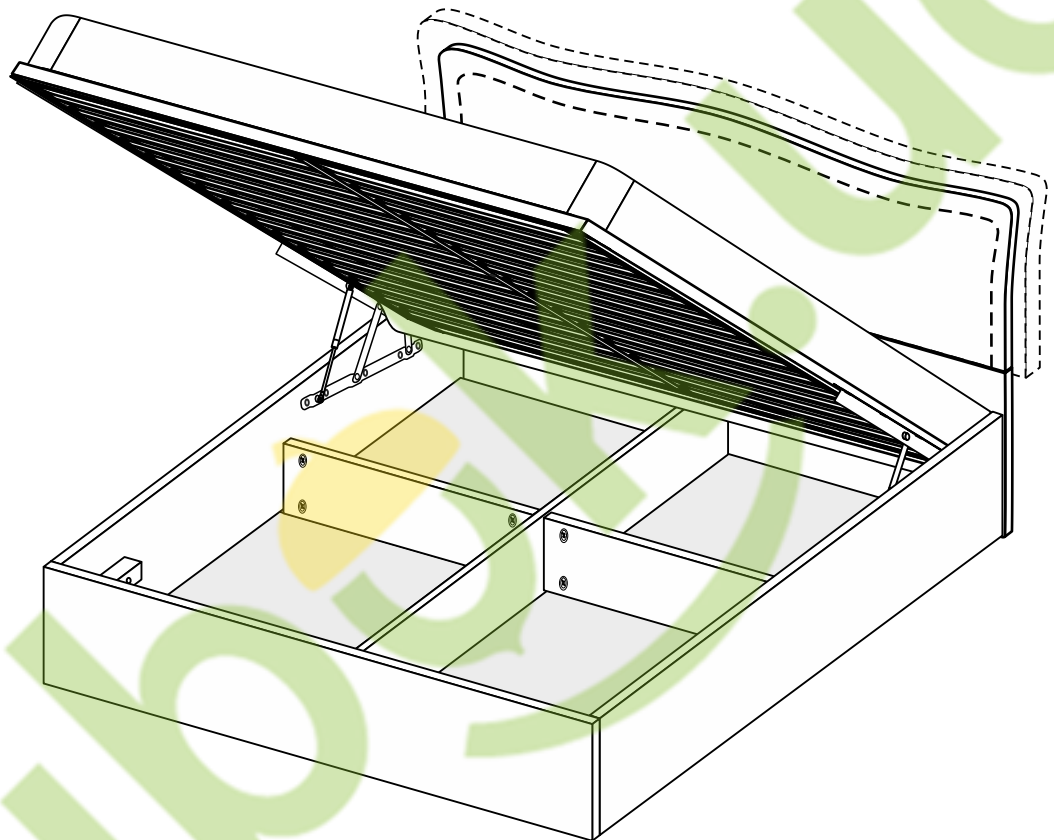

Ліжко 1,6 / 1,8 Підйомне

Богема, Вікторія, Віола, Дженніфер, Луїза, Рома, Терра

MiroMark
Furniture enterprise

X1072/X1092/
X2072/X2092/
X4072/X4092

BG-46-WB/BL
BG-47-WB
BG-48-WB/BL
BG-49-WB
VC-46/48-RB
VL-46/47/48/49-WB
JF-46/48-RB
JF-47/49-RB/BL
LZ-46/47/48/49-WB
RM-46/47/48/49-WB
TR-46/47/48/49-WB

Wood

Metal

BED 1.6 m

A	-	2020 x 345 x 18	-	x 1
B	-	2020 x 345 x 18	-	x 1
C	-	1654 x 345 x 18	-	x 1
C	max	1720 x 590 x 18	-	x 1
D(a)(b)	-	1654 x 490 x 18	-	x 1
D(a)(b)	max	1754 x 580 x 18	-	x 1
D1(a)(b)	≈	1654 x 520 x 18	-	x 1
D1(a)(b)	max	1970 x 710 x 18	-	x 1
E	-	799 x 230 x 18	-	x 2
F	-	2020 x 230 x 18	-	x 1
G	-	998 x 796 x 3	-	x 4
H	-	200 x 128 x 18	-	x 1
J(b)	-	880 x 100 x 18	-	x 3
K(a)	-	800 x 45 x 25	-	x 3

BED 1.8 m

A	-	2020 x 345 x 18	-	x 1
B	-	2020 x 345 x 18	-	x 1
C	-	1854 x 345 x 18	-	x 1
C	max	1924 x 590 x 18	-	x 1
D(a)(b)	-	1854 x 520 x 18	-	x 1
D(a)(b)	max	1970 x 710 x 18	-	x 1
D1(a)(b)	≈	1854 x 520 x 18	-	x 1
D1(a)(b)	max	2104 x 710 x 18	-	x 1
E	-	899 x 230 x 18	-	x 2
F	-	2020 x 230 x 18	-	x 1
G	-	998 x 896 x 3	-	x 4
H	-	200 x 128 x 18	-	x 1
J(b)	-	880 x 100 x 18	-	x 3
K(a)	-	800 x 45 x 25	-	x 3