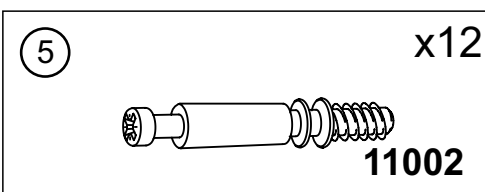

Wood

Metal

BED 1.6 m

A	-	2020 x 345 x 18	-	x 1
B	-	2020 x 345 x 18	-	x 1
C	-	1654 x 345 x 18	-	x 1
C	max	1720 x 590 x 18	-	x 1
D(a)(b)	-	1654 x 490 x 18	-	x 1
D(a)(b)	max	1754 x 580 x 18	-	x 1
D1(a)(b)	≈	1654 x 520 x 18	-	x 1
D1(a)(b)	max	1970 x 710 x 18	-	x 1
E	-	799 x 230 x 18	-	x 2
F	-	2020 x 230 x 18	-	x 1
G	-	998 x 796 x 3	-	x 4
H	-	200 x 128 x 18	-	x 1
J(b)	-	880 x 100 x 18	-	x 3
K(a)	-	800 x 45 x 25	-	x 3

BED 1.8 m

A	-	2020 x 345 x 18	-	x 1
B	-	2020 x 345 x 18	-	x 1
C	-	1854 x 345 x 18	-	x 1
C	max	1924 x 590 x 18	-	x 1
D(a)(b)	-	1854 x 520 x 18	-	x 1
D(a)(b)	max	1970 x 710 x 18	-	x 1
D1(a)(b)	≈	1854 x 520 x 18	-	x 1
D1(a)(b)	max	2104 x 710 x 18	-	x 1
E	-	899 x 230 x 18	-	x 2
F	-	2020 x 230 x 18	-	x 1
G	-	998 x 896 x 3	-	x 4
H	-	200 x 128 x 18	-	x 1
J(b)	-	880 x 100 x 18	-	x 3
K(a)	-	800 x 45 x 25	-	x 3