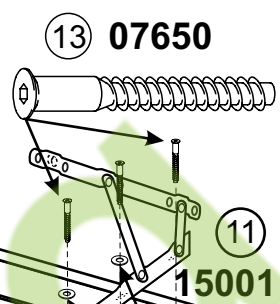

Wood

Metal

BED 1.6 m

A	-	2020 x 345 x 18	-	x 1
B	-	2020 x 345 x 18	-	x 1
C	-	1654 x 345 x 18	-	x 1
C	max	1720 x 590 x 18	-	x 1
D(a)(b)	-	1654 x 490 x 18	-	x 1
D(a)(b)	max	1754 x 580 x 18	-	x 1
D1(a)(b)	≈	1654 x 520 x 18	-	x 1
D1(a)(b)	max	1970 x 710 x 18	-	x 1
E	-	799 x 230 x 18	-	x 2
F	-	2020 x 230 x 18	-	x 1
G	-	998 x 796 x 3	-	x 4
H	-	200 x 128 x 18	-	x 1
J(b)	-	880 x 100 x 18	-	x 3
K(a)	-	800 x 45 x 25	-	x 3

BED 1.8 m

A	-	2020 x 345 x 18	-	x 1
B	-	2020 x 345 x 18	-	x 1
C	-	1854 x 345 x 18	-	x 1
C	max	1924 x 590 x 18	-	x 1
D(a)(b)	-	1854 x 520 x 18	-	x 1
D(a)(b)	max	1970 x 710 x 18	-	x 1
D1(a)(b)	≈	1854 x 520 x 18	-	x 1
D1(a)(b)	max	2104 x 710 x 18	-	x 1
E	-	899 x 230 x 18	-	x 2
F	-	2020 x 230 x 18	-	x 1
G	-	998 x 896 x 3	-	x 4
H	-	200 x 128 x 18	-	x 1
J(b)	-	880 x 100 x 18	-	x 3
K(a)	-	800 x 45 x 25	-	x 3

(a)

(b)

10665 (2)

(18) 14016

13 07650

11 15001

Wood

13 07650