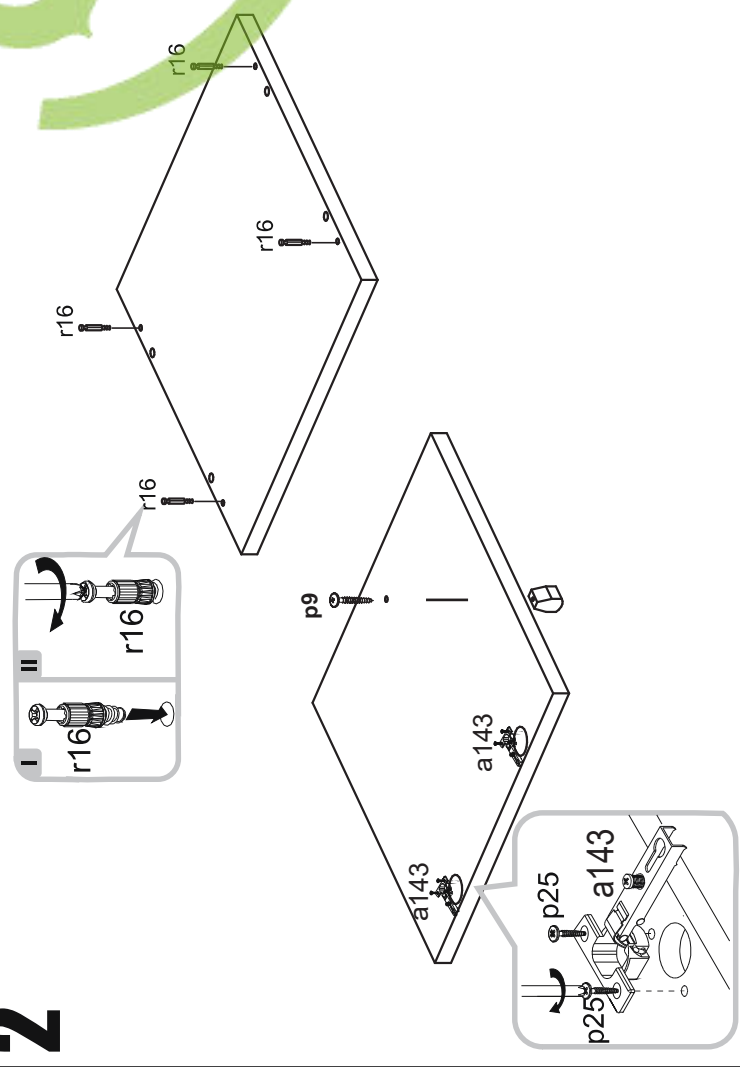

Installation manual

vstavka_front

Element symbol	Dimensions	Code	Package
1	339	vstavka_front.001	
2	333	vstavka_front.002	
3	339	vstavka_front.003	
4	339	vstavka_front.004	

4 x		φ8x30 mm	f1
2x		a143	
2x		b119	
1x		z1	
8x		φ3.5x16 mm	p25
8 x		φ8x30 mm	p21
1x		φ8x30 mm	p9
4 x		φ15x12mm #16	r1
4 x		r16	
4 x		s2	

1

3

2

4