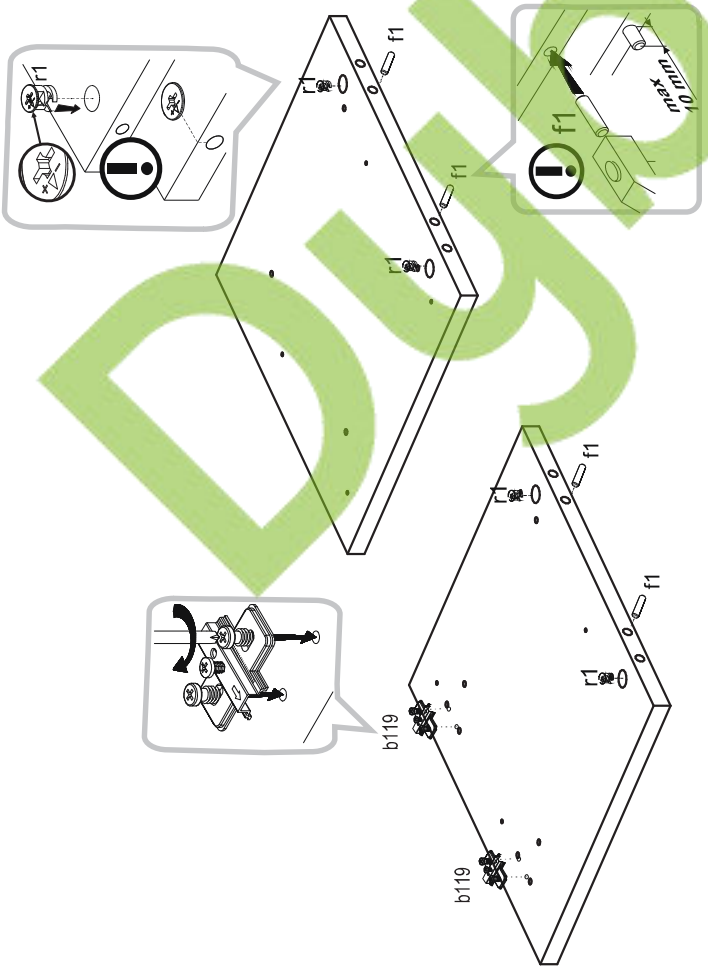

Installation manual

vstavka_front

Element symbol	Dimensions	Code	Package
1	339	vstavka_front.001	
2	333	vstavka_front.002	
3	339	vstavka_front.003	
4	339	vstavka_front.004	

4 x		φ8x30 mm	f1
2x		a143	
2x		b119	
1x		z1	
8x		φ3.5x16 mm	p25
8 x		φ8x30 mm	p21
1x		φ8x30 mm	p9
4 x		φ15x12mm #16	r1
4 x		r16	
4 x		s2	

1

3

2

4