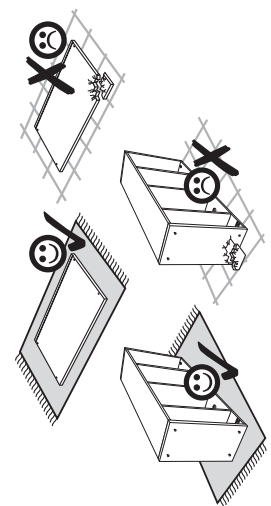

Installation manual

vstavka_front

Element symbol	Dimensions	Code	Package
1	339	vstavka_front.001	
2	333	vstavka_front.002	
3	339	vstavka_front.003	
4	339	vstavka_front.004	

4 x		φ8x30 mm	f1
2x		a143	
2x		b119	
1x		z1	
8x		φ3.5x16 mm	p25
8 x		φ8x30 mm	p21
1x		φ8x30 mm	p9
4 x		φ15x12mm #16	r1
4 x		r16	
4 x		s2	