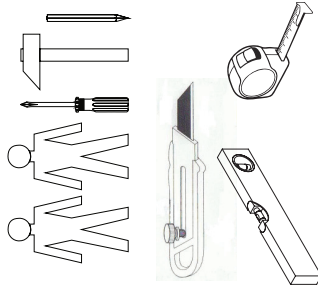

Installation manual

vstavka_front

Element symbol	Dimensions	Code	Package
1	339	vstavka_front.001	
2	333	vstavka_front.002	
3	339	vstavka_front.003	
4	339	vstavka_front.004	

4 x		φ8x30 mm	f1
2x		a143	
2x		b119	
1x		z1	
8x		φ3.5x16 mm	p25
8 x		φ8x30 mm	p21
1x		φ8x30 mm	p9
4 x		φ15x12mm #16	r1
4 x		r16	
4 x		s2	