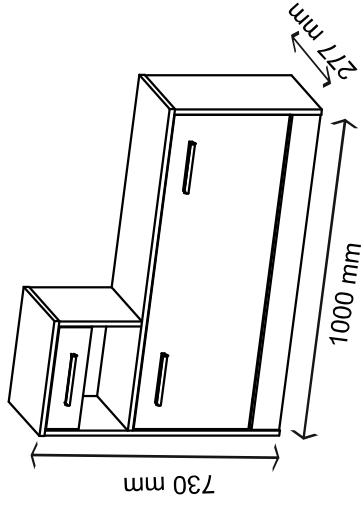

Instalation manual

LUNA_komod

Element symbol	Dimensions	Code	Package		
1	963	350	1	pruhoga LUNA.001	1/1
2	984	273	1	pruhoga LUNA.002	1/1
3	714	273	1	pruhoga LUNA.003	1/1
4	447	273	1	pruhoga LUNA.004	1/1
5	352	274	1	pruhoga LUNA.005	1/1
6	967	85	2	pruhoga LUNA.006	1/1
7	251	273	1	pruhoga LUNA.007	1/1
8	967	252	1	pruhoga LUNA.008	1/1
9	312	100	1	pruhoga LUNA.009	1/1
10	261	80	1	pruhoga LUNA.010	1/1
11	250	80	1	pruhoga LUNA.011	1/1
12	250	80	1	pruhoga LUNA.012	1/1
19	386	496.5	2	pruhoga LUNA.019	1/1
20	272	344	1	pruhoga LUNA.020	1/1
21	279	252	1	pruhoga LUNA.021	1/1
22	371	252	1	pruhoga LUNA.025	1/1