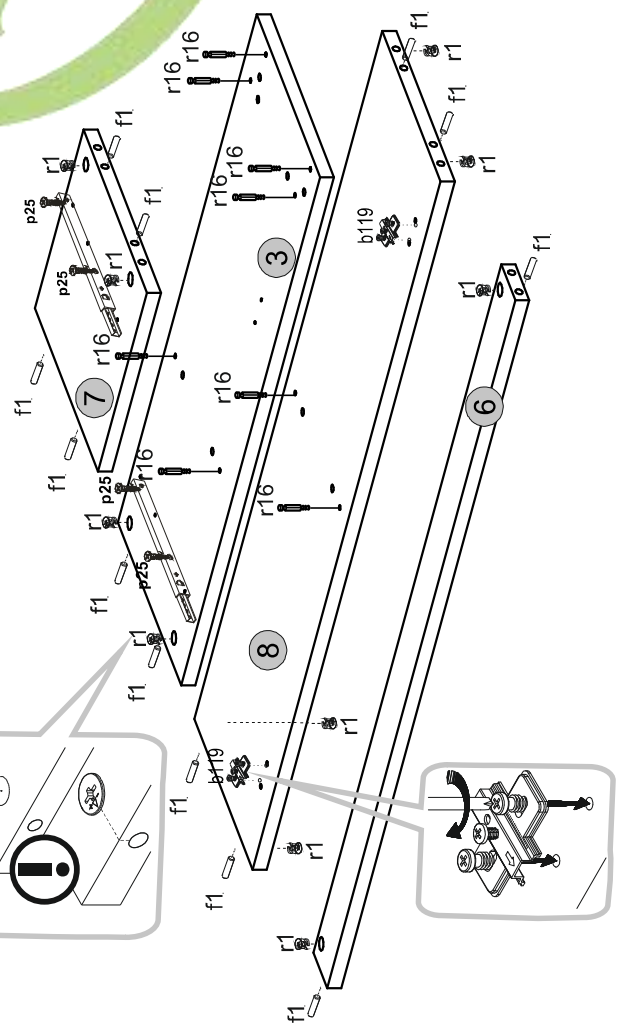

Instalation manual

LUNA_komod

Element symbol	Dimensions	Code	Package		
1	963	350	1	pruhoga LUNA.001	1/1
2	984	273	1	pruhoga LUNA.002	1/1
3	714	273	1	pruhoga LUNA.003	1/1
4	447	273	1	pruhoga LUNA.004	1/1
5	352	274	1	pruhoga LUNA.005	1/1
6	967	85	2	pruhoga LUNA.006	1/1
7	251	273	1	pruhoga LUNA.007	1/1
8	967	252	1	pruhoga LUNA.008	1/1
9	312	100	1	pruhoga LUNA.009	1/1
10	261	80	1	pruhoga LUNA.010	1/1
11	250	80	1	pruhoga LUNA.011	1/1
12	250	80	1	pruhoga LUNA.012	1/1
19	386	496.5	2	pruhoga LUNA.019	1/1
20	272	344	1	pruhoga LUNA.020	1/1
21	279	252	1	pruhoga LUNA.021	1/1
22	371	252	1	pruhoga LUNA.025	1/1

1

3

2

4

5

7

6

8