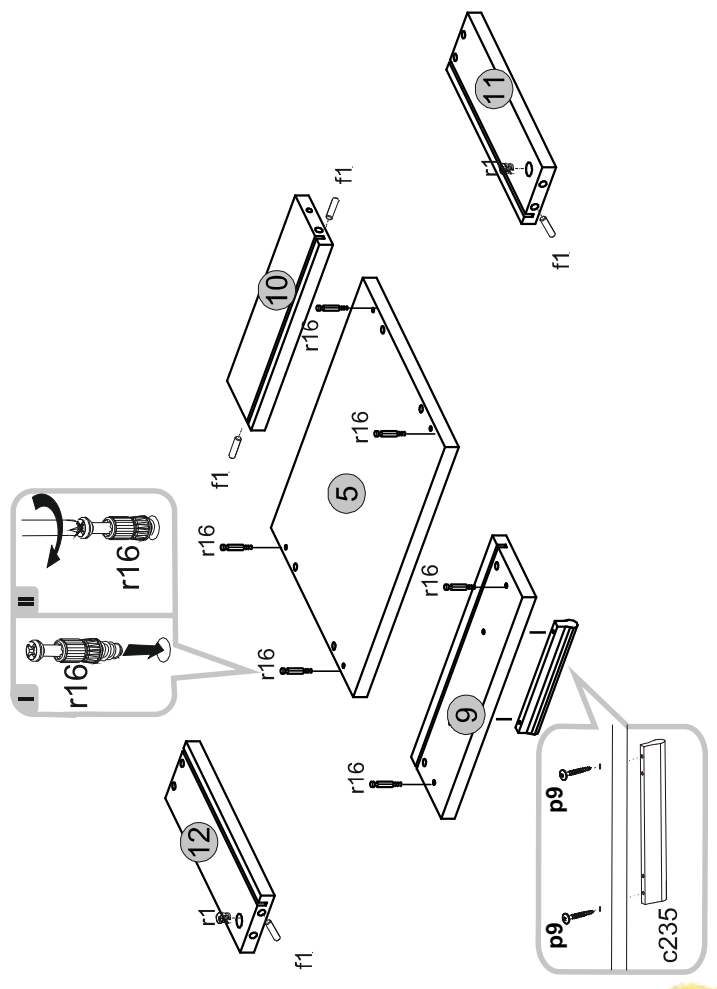

Instalation manual

LUNA_komod

Element symbol	Dimensions	Code	Package		
1	963	350	1	pruhoga LUNA.001	1/1
2	984	273	1	pruhoga LUNA.002	1/1
3	714	273	1	pruhoga LUNA.003	1/1
4	447	273	1	pruhoga LUNA.004	1/1
5	352	274	1	pruhoga LUNA.005	1/1
6	967	85	2	pruhoga LUNA.006	1/1
7	251	273	1	pruhoga LUNA.007	1/1
8	967	252	1	pruhoga LUNA.008	1/1
9	312	100	1	pruhoga LUNA.009	1/1
10	261	80	1	pruhoga LUNA.010	1/1
11	250	80	1	pruhoga LUNA.011	1/1
12	250	80	1	pruhoga LUNA.012	1/1
19	386	496.5	2	pruhoga LUNA.019	1/1
20	272	344	1	pruhoga LUNA.020	1/1
21	279	252	1	pruhoga LUNA.021	1/1
22	371	252	1	pruhoga LUNA.025	1/1

1

3

2

4

5

7

6

8