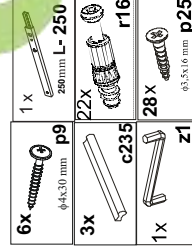

Instalation manual

LUNA_komod

Element symbol	Dimensions	Code	Package		
1	963	350	1	pruhoga LUNA.001	1/1
2	984	273	1	pruhoga LUNA.002	1/1
3	714	273	1	pruhoga LUNA.003	1/1
4	447	273	1	pruhoga LUNA.004	1/1
5	352	274	1	pruhoga LUNA.005	1/1
6	967	85	2	pruhoga LUNA.006	1/1
7	251	273	1	pruhoga LUNA.007	1/1
8	967	252	1	pruhoga LUNA.008	1/1
9	312	100	1	pruhoga LUNA.009	1/1
10	261	80	1	pruhoga LUNA.010	1/1
11	250	80	1	pruhoga LUNA.011	1/1
12	250	80	1	pruhoga LUNA.012	1/1
19	386	496.5	2	pruhoga LUNA.019	1/1
20	272	344	1	pruhoga LUNA.020	1/1
21	279	252	1	pruhoga LUNA.021	1/1
22	371	252	1	pruhoga LUNA.025	1/1