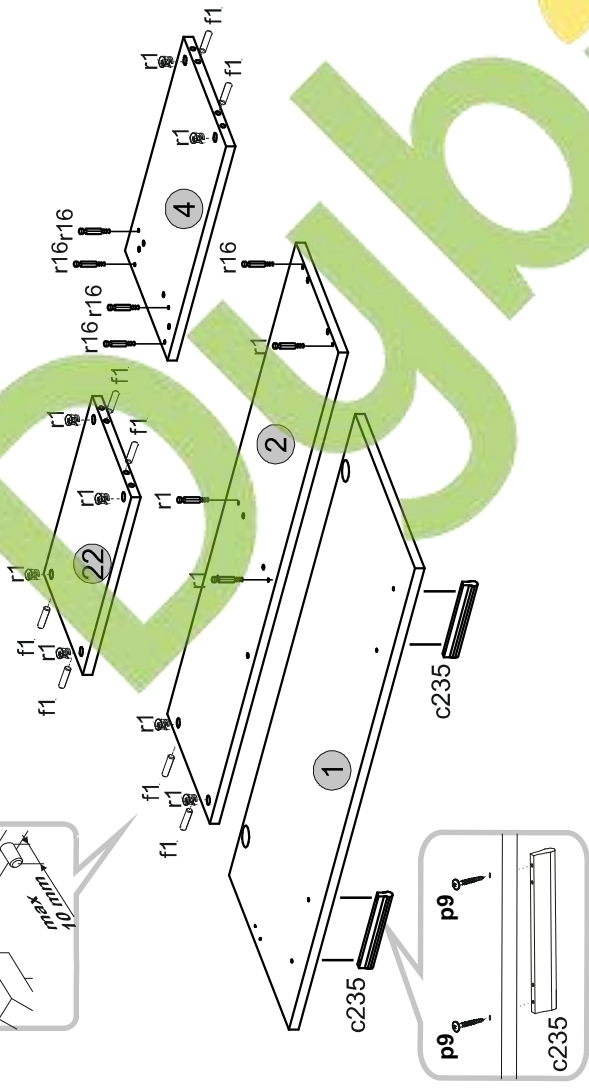

Instalation manual

LUNA_komod

Element symbol	Dimensions	Code	Package		
1	963	350	1	pruhoga LUNA.001	1/1
2	984	273	1	pruhoga LUNA.002	1/1
3	714	273	1	pruhoga LUNA.003	1/1
4	447	273	1	pruhoga LUNA.004	1/1
5	352	274	1	pruhoga LUNA.005	1/1
6	967	85	2	pruhoga LUNA.006	1/1
7	251	273	1	pruhoga LUNA.007	1/1
8	967	252	1	pruhoga LUNA.008	1/1
9	312	100	1	pruhoga LUNA.009	1/1
10	261	80	1	pruhoga LUNA.010	1/1
11	250	80	1	pruhoga LUNA.011	1/1
12	250	80	1	pruhoga LUNA.012	1/1
19	386	496.5	2	pruhoga LUNA.019	1/1
20	272	344	1	pruhoga LUNA.020	1/1
21	279	252	1	pruhoga LUNA.021	1/1
22	371	252	1	pruhoga LUNA.025	1/1

1

3

2

4

5

7

6

8