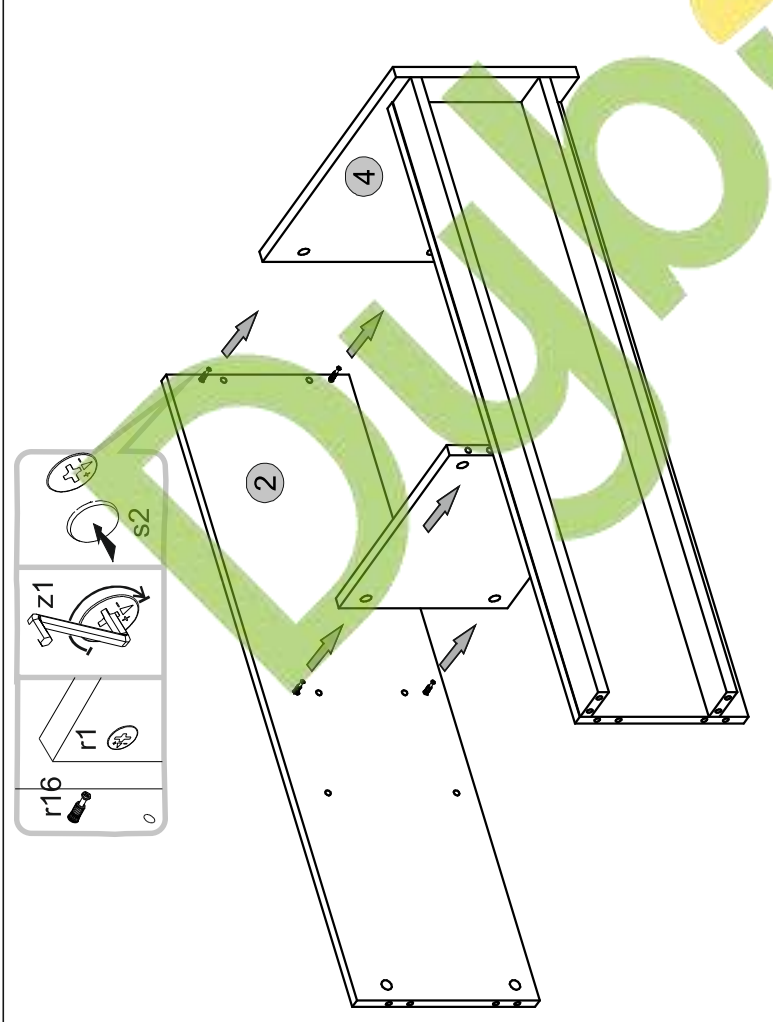

Instalation manual

LUNA_komod

Element symbol	Dimensions	Code	Package		
1	963	350	1	pruhoga LUNA.001	1/1
2	984	273	1	pruhoga LUNA.002	1/1
3	714	273	1	pruhoga LUNA.003	1/1
4	447	273	1	pruhoga LUNA.004	1/1
5	352	274	1	pruhoga LUNA.005	1/1
6	967	85	2	pruhoga LUNA.006	1/1
7	251	273	1	pruhoga LUNA.007	1/1
8	967	252	1	pruhoga LUNA.008	1/1
9	312	100	1	pruhoga LUNA.009	1/1
10	261	80	1	pruhoga LUNA.010	1/1
11	250	80	1	pruhoga LUNA.011	1/1
12	250	80	1	pruhoga LUNA.012	1/1
19	386	496.5	2	pruhoga LUNA.019	1/1
20	272	344	1	pruhoga LUNA.020	1/1
21	279	252	1	pruhoga LUNA.021	1/1
22	371	252	1	pruhoga LUNA.025	1/1

1

3

2

4

5

7

6

8