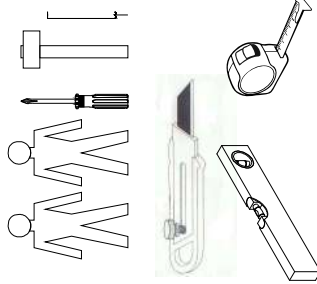

Instalation manual

LUNA_komod

Element symbol	Dimensions	Code	Package		
1	963	350	1	pruhoga LUNA.001	1/1
2	984	273	1	pruhoga LUNA.002	1/1
3	714	273	1	pruhoga LUNA.003	1/1
4	447	273	1	pruhoga LUNA.004	1/1
5	352	274	1	pruhoga LUNA.005	1/1
6	967	85	2	pruhoga LUNA.006	1/1
7	251	273	1	pruhoga LUNA.007	1/1
8	967	252	1	pruhoga LUNA.008	1/1
9	312	100	1	pruhoga LUNA.009	1/1
10	261	80	1	pruhoga LUNA.010	1/1
11	250	80	1	pruhoga LUNA.011	1/1
12	250	80	1	pruhoga LUNA.012	1/1
19	386	496.5	2	pruhoga LUNA.019	1/1
20	272	344	1	pruhoga LUNA.020	1/1
21	279	252	1	pruhoga LUNA.021	1/1
22	371	252	1	pruhoga LUNA.025	1/1