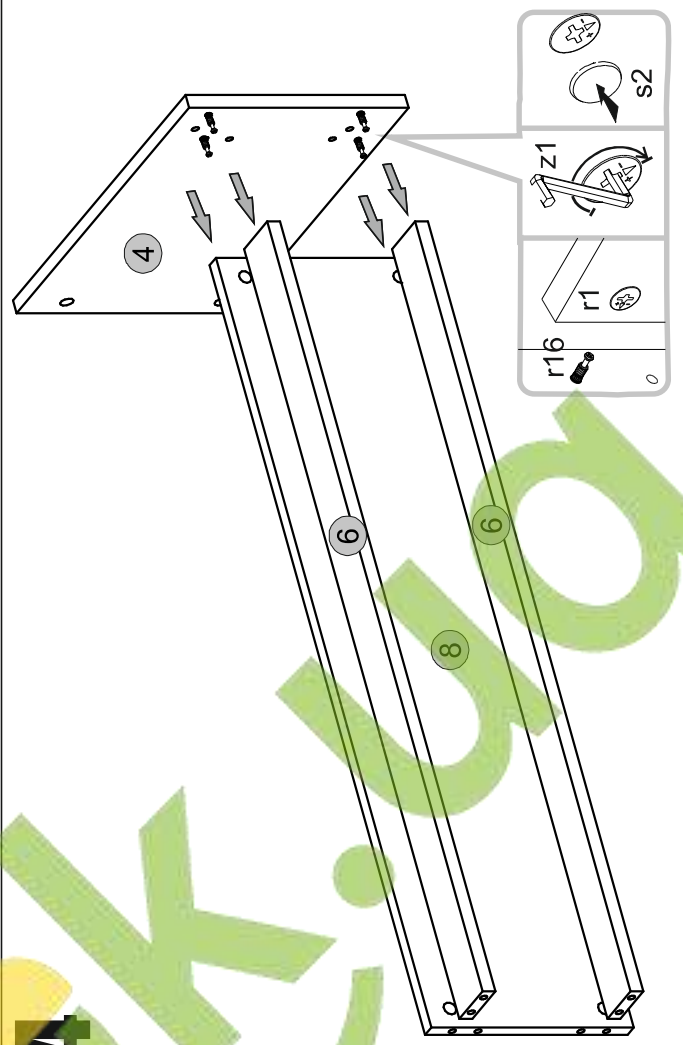

Instalation manual

LUNA_komod

Element symbol	Dimensions	Code	Package		
1	963	350	1	pruhoga LUNA.001	1/1
2	984	273	1	pruhoga LUNA.002	1/1
3	714	273	1	pruhoga LUNA.003	1/1
4	447	273	1	pruhoga LUNA.004	1/1
5	352	274	1	pruhoga LUNA.005	1/1
6	967	85	2	pruhoga LUNA.006	1/1
7	251	273	1	pruhoga LUNA.007	1/1
8	967	252	1	pruhoga LUNA.008	1/1
9	312	100	1	pruhoga LUNA.009	1/1
10	261	80	1	pruhoga LUNA.010	1/1
11	250	80	1	pruhoga LUNA.011	1/1
12	250	80	1	pruhoga LUNA.012	1/1
19	386	496.5	2	pruhoga LUNA.019	1/1
20	272	344	1	pruhoga LUNA.020	1/1
21	279	252	1	pruhoga LUNA.021	1/1
22	371	252	1	pruhoga LUNA.025	1/1

1

3

2

4

5

7

6

8