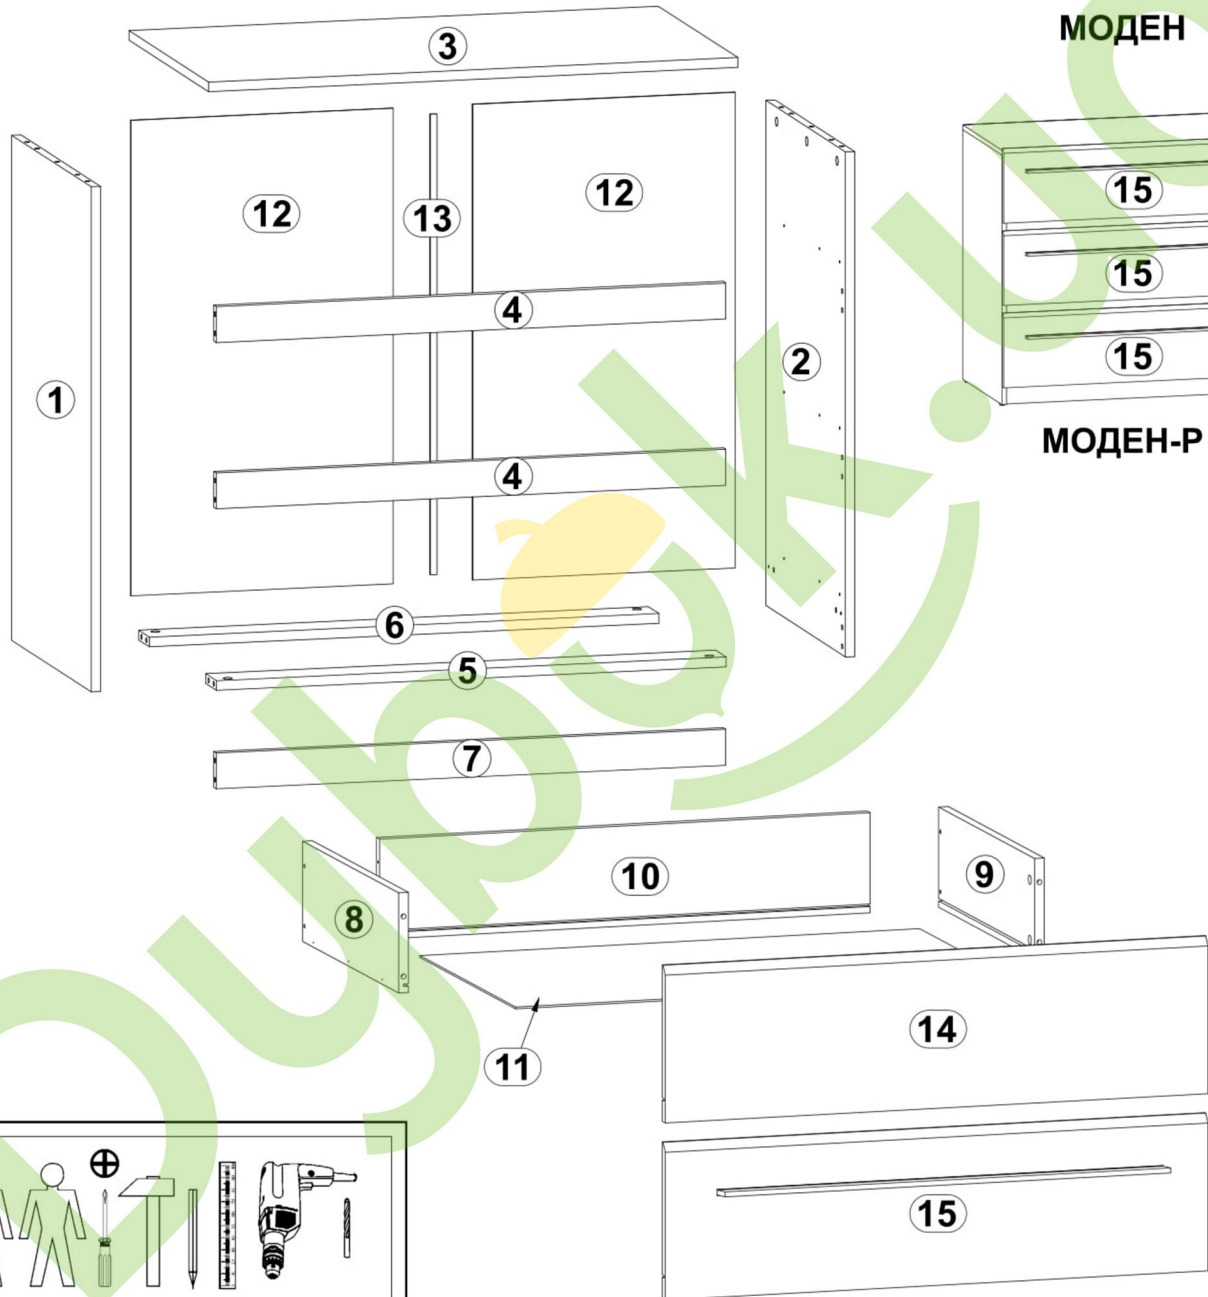

МОДЕН, МОДЕН-Р

Комод КОМ3S/90

A	B	C	D	A	B	C	D		
1	S321-131	844	505	1/2	8	S321-501	500	160	1/2
2	S321-132	844	505	1/2	9	S321-502	500	160	1/2
3	S321-201	900	506	1/2	10	S321-503	810	160	1/2
4	S321-401	867	60	1/2	11	S321-902	825	499	1/2
5	S321-409	867	68	1/2	12	S321-916	795	446	1/2
6	S321-429	867	68	1/2	13	LH-767	767		1/2
7	S321-428	867	60	1/2	14	S321-001	896	250	2/2
					15	S321-001-01	896	250	2/2

МОДЕН

МОДЕН-Р

18x φ6x13 mm e3	12x φ5x50 mm e32	20x φ8x30 mm f1	4x k1	40x l1	1x n2611	6x silikon o21	6x φ3,5x16 mm p25
1x φ3,5x16 mm p38	18x φ3x12 mm p54	22x φ15x12mm #16 r1	22x 20/11 r42	14x φ16 s2	3x 483 mm t17	3x 500 mm w26^{CL}	3x 500 mm w26^{CR}
3x 500 mm w26^{DL}	3x 500 mm w26^{DR}			12x φ4x25 mm p8	3x 745 mm c253¹⁰	МОДЕН-Р	

1

2

3

4

5 **МОДЕН**

5 МОДЕН-Р

6

МОДЕН