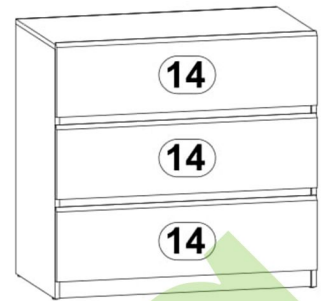

МОДЕН, МОДЕН-Р

Комод КОМ3S/90

A	B	C	D	A	B	C	D		
1	S321-131	844	505	1/2	8	S321-501	500	160	1/2
2	S321-132	844	505	1/2	9	S321-502	500	160	1/2
3	S321-201	900	506	1/2	10	S321-503	810	160	1/2
4	S321-401	867	60	1/2	11	S321-902	825	499	1/2
5	S321-409	867	68	1/2	12	S321-916	795	446	1/2
6	S321-429	867	68	1/2	13	LH-767	767		1/2
7	S321-428	867	60	1/2	14	S321-001	896	250	2/2
					15	S321-001-01	896	250	2/2

МОДЕН

МОДЕН-Р

18x φ6x13 mm e3	12x φ5x50 mm e32	20x φ8x30 mm f1	4x k1	40x l1	1x n2611	6x silikon o21	6x φ3,5x16 mm p25
1x φ3,5x16 mm p38	18x φ3x12 mm p54	22x φ15x12mm #16 r1	22x 20/11 r42	14x φ16 s2	3x 483 mm t17	3x 500 mm w26^{CL}	3x 500 mm w26^{CR}
3x 500 mm w26^{DL}	3x 500 mm w26^{DR}			12x φ4x25 mm p8	3x 745 mm c253¹⁰	МОДЕН-Р	