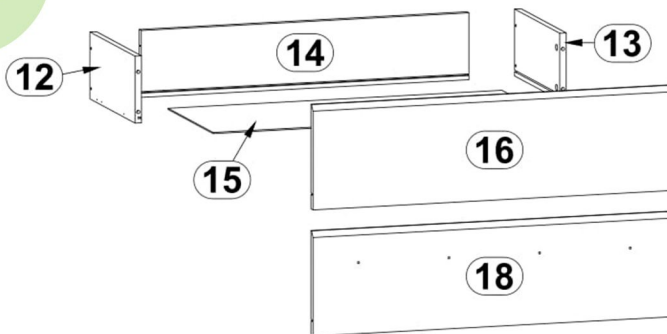

4x a44	4x b19	8x d1	12x e3	8x e32	28x f1	4x k1	75x l1
1x n26\1	8x o21	4x p25	1x p38	8x p51	8x p54	24x r1	4x r36
4x r37	24x r42	12x s2	2x t19	2x w45\CL	2x w45\CR	2x w45\DL	2x w45\DR
12x p8	2x c253⁸	2x c253¹⁰	МОДЕН-Р