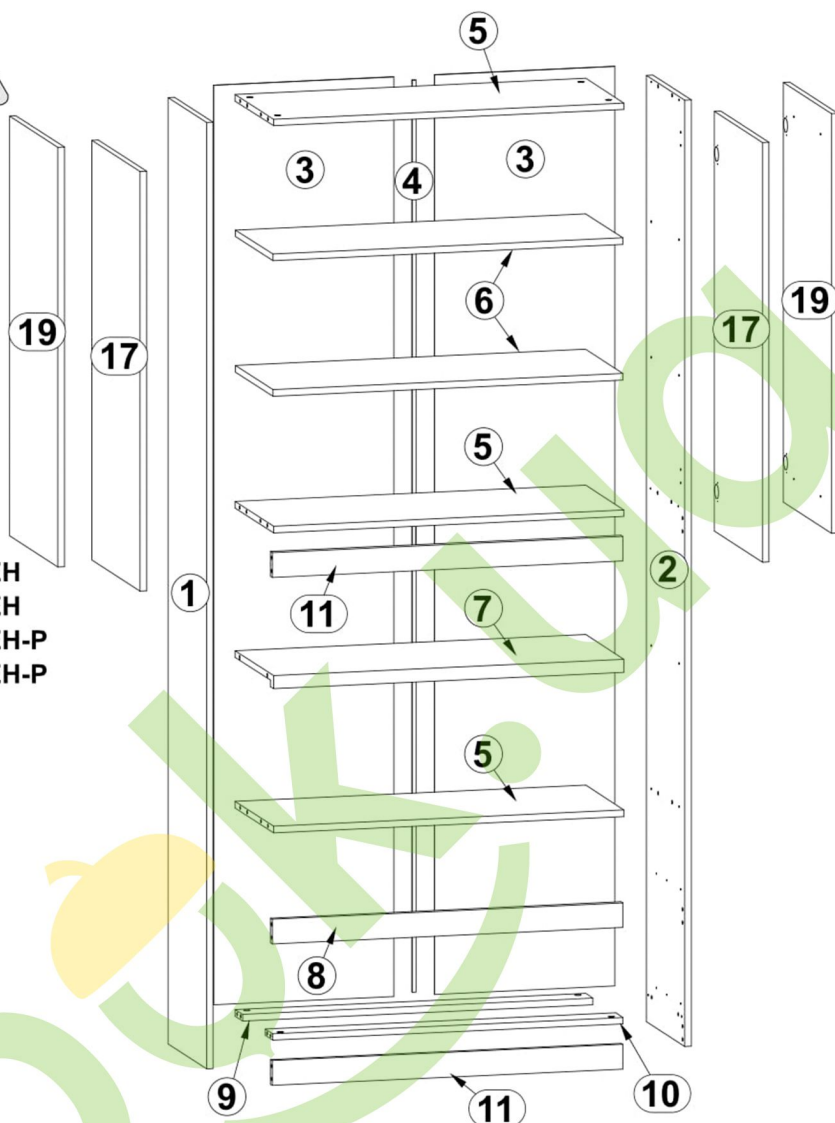

МОДЕН, МОДЕН-Р

Пенал відкритий / Пенал открытый REG2D2S/90

A	B	C		D
1	S321-120	2300	355	1/3
2	S321-121	2300	355	1/3
3	S321-905	2235	445	1/3
4	LH-2207	2207		1/3
5	S321-302	867	354	1/3
6	S321-303	867	345	2/3
7	S321-304	867	354	2/3
8	S321-401	867	60	2/3
9	S321-429	867	68	2/3
10	S321-409	867	68	2/3
11	S321-428	867	60	2/3
12	S321-505	350	160	2/3
13	S321-506	350	160	2/3
14	S321-503	810	160	2/3
15	S321-912	825	349	2/3
16	S321-001	896	250	3/3
17	S321-002	446	1020	3/3
18	S321-001-01	896	250	3/3
19	S321-002-01	446	1020	3/3

→ МОДЕН
→ МОДЕН
→ МОДЕН-Р
→ МОДЕН-Р

МОДЕН