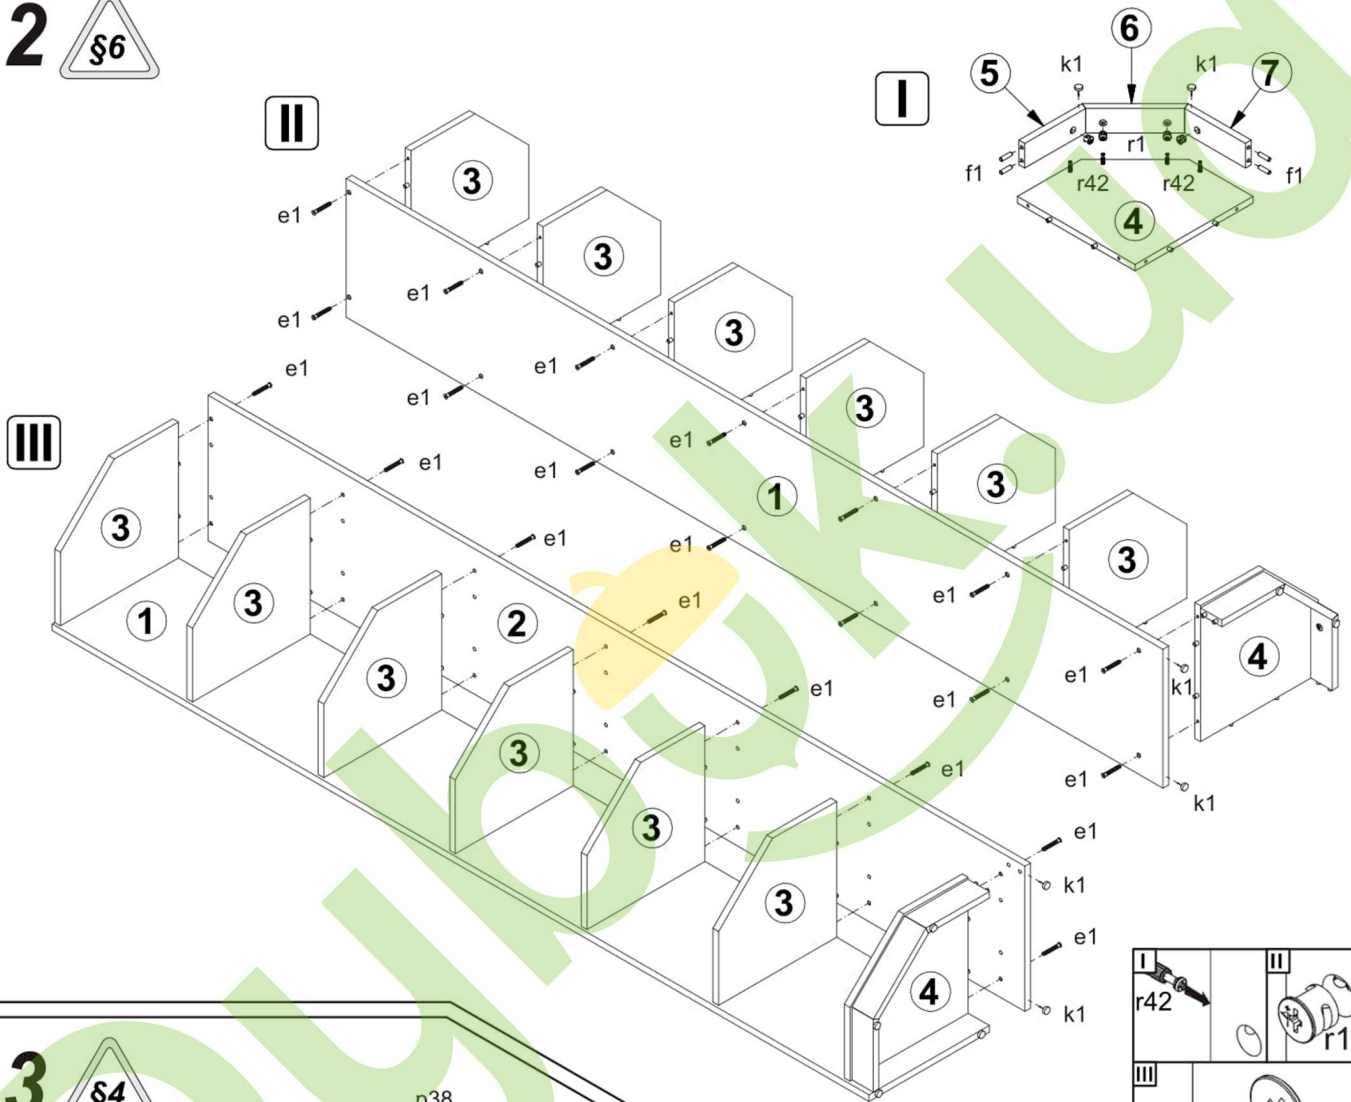

МОДЕН, МОДЕН-Р

Пенал відкритий кутовий / Пенал открытый угловой
REGN

A	B	C	D
1	S321-122	2300	339
2	S321-123	2300	355
3	S321-324	332	332
4	S321-325	332	332
5	S321-421	178	60
6	S321-422	210	60
7	S321-427	178	60

28x
φ7x50 mm
e1

32x
φ8x30 mm
f1

6x
k1

1x
n26\1

1x
φ3,5x16 mm
p38

4x
φ15x12mm #16
r1

4x
20/11
r42

1x
z1

1 §2

2 §6

3 §4