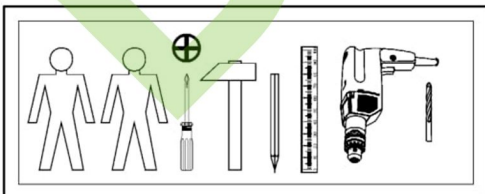

МОДЕН, МОДЕН-Р

Пенал відкритий кутовий / Пенал открытый угловой
REGN

A	B	C	D
1	S321-122	2300	339
2	S321-123	2300	355
3	S321-324	332	332
4	S321-325	332	332
5	S321-421	178	60
6	S321-422	210	60
7	S321-427	178	60