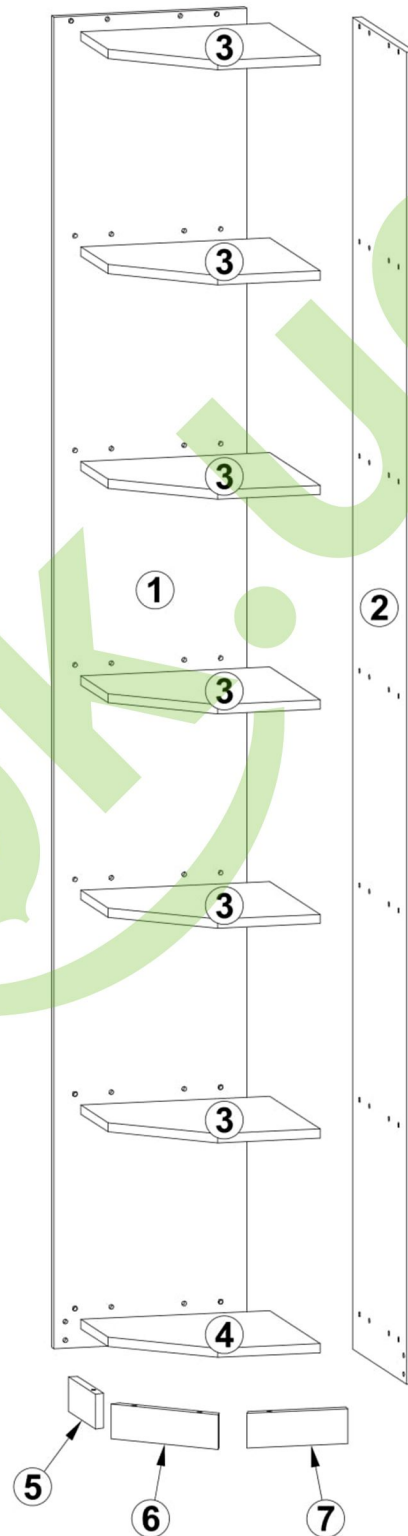

МОДЕН, МОДЕН-Р

Пенал відкритий кутовий / Пенал открытый угловой
REGN

A	B	C	D
1	S321-122	2300	339
2	S321-123	2300	355
3	S321-324	332	332
4	S321-325	332	332
5	S321-421	178	60
6	S321-422	210	60
7	S321-427	178	60

28x
φ7x50 mm
e1

32x
φ8x30 mm
f1

6x
k1

1x
n26\1

1x
φ3,5x16 mm
p38

4x
φ15x12mm #16
r1

4x
20/11
r42

1x
z1

1 §2

2 §6

3 §4