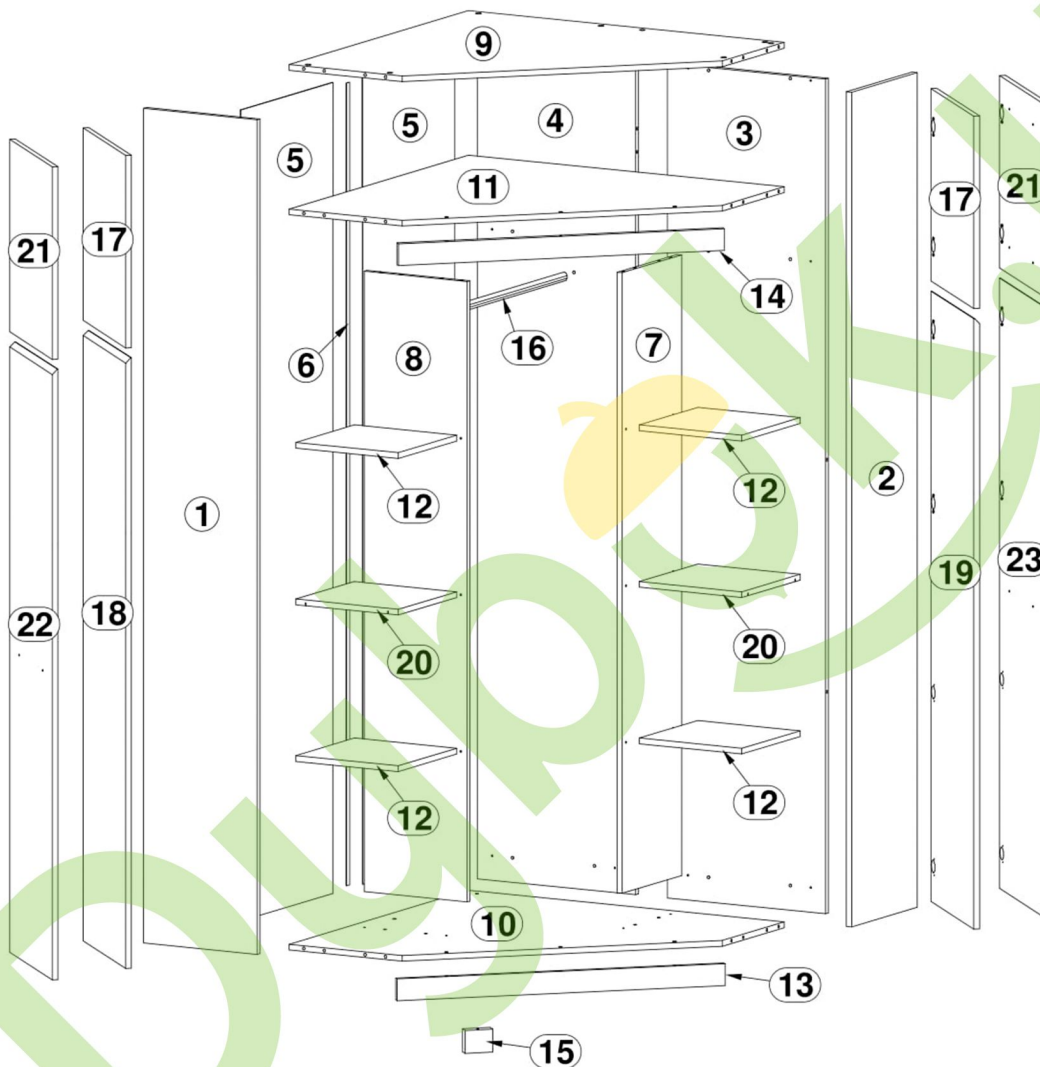

→ МОДЕН
→ МОДЕН
→ МОДЕН

→ МОДЕН-Р
→ МОДЕН-Р
→ МОДЕН-Р