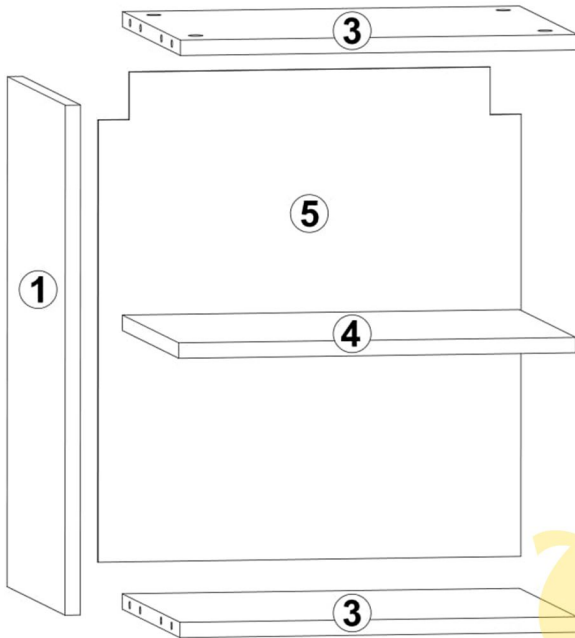

МОДЕН, МОДЕН-Р

Шафка навісна / Шкафчик навесной SFW1D/45_L/P

A	B	C	D
1	S321-105	530	355 1/2
2	S321-106	530	355 1/2
3	S321-307	417	354 1/2
4	S321-308	417	345 1/2
5	S321-917	509	444 2/2
6	S321-004	446	530 2/2
7	S321-004-01	446	530 2/2

МОДЕН