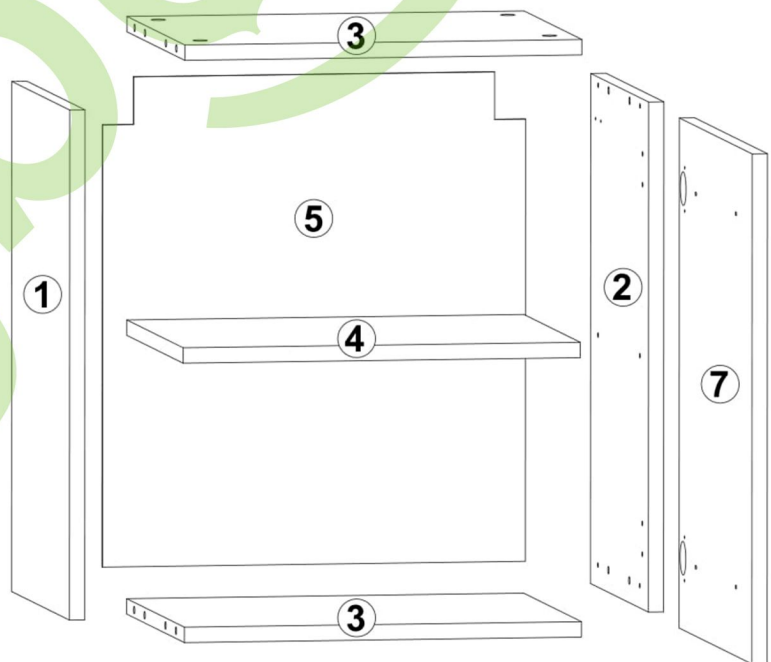

МОДЕН, МОДЕН-Р

Шафка навісна / Шкафчик навесной SFW1D/45_L/P

A	B	C	D
1	S321-105	530	355 1/2
2	S321-106	530	355 1/2
3	S321-307	417	354 1/2
4	S321-308	417	345 1/2
5	S321-917	509	444 2/2
6	S321-004	446	530 2/2
7	S321-004-01	446	530 2/2

МОДЕН-Р