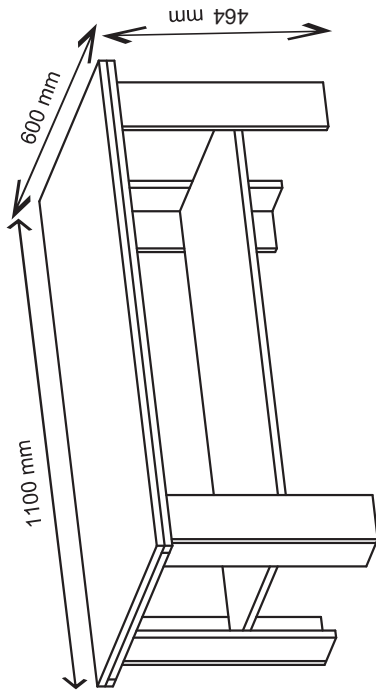

## STOLIK INES 7

Element symbol	Dimensions	Code	Package
1	1100 600	LAWA 110x60.001	1/1
2	1004 504	LAWA 110x60.002	1/1
3	448 100	LAWA 110x60.003	1/1
4	448 100	LAWA 110x60.004	1/1
5	448 100	LAWA 110x60.005	1/1
6	448 100 2	LAWA 110x60.006	1/1

24X ø16	s2	1x ø16	z1	8x	k1	1x ø16	y1
24X	r16	24X ø15x12mm #16	r1	24X	f1	16X ø8x30 mm	f1

1

3

2

4

max 15 kg