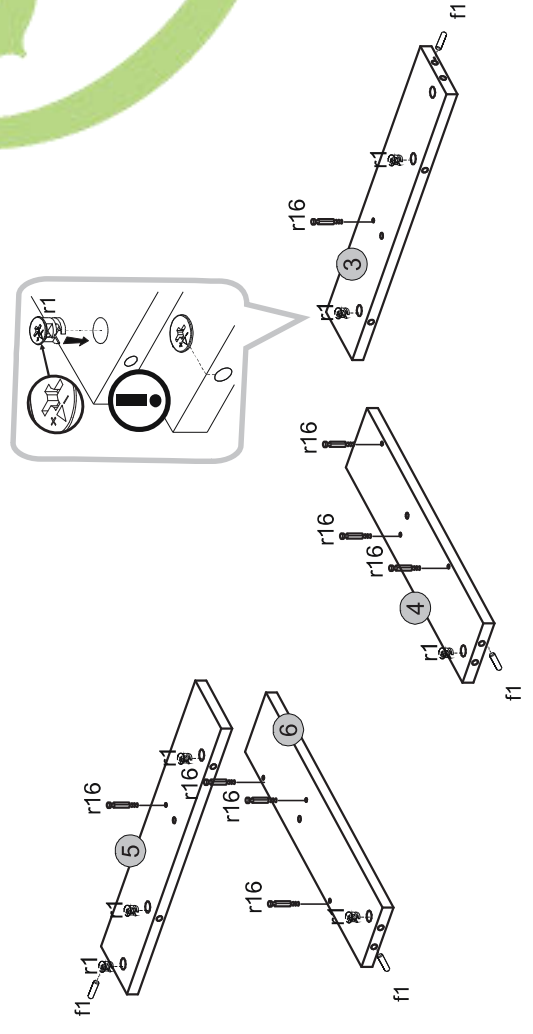

## STOLIK INES 7

Element symbol	Dimensions	Code	Package
1	1100 600	LAWA 110x60.001	1/1
2	1004 504	LAWA 110x60.002	1/1
3	448 100	LAWA 110x60.003	1/1
4	448 100	LAWA 110x60.004	1/1
5	448 100	LAWA 110x60.005	1/1
6	448 100 2	LAWA 110x60.006	1/1

24X ø16	s2	1x ø16	z1	8x	k1	1x ø16	y1
24X	r16	24X ø15x12mm #16	r1	24X	f1	16X ø8x30 mm	f1

1

3

2

4

max 15 kg