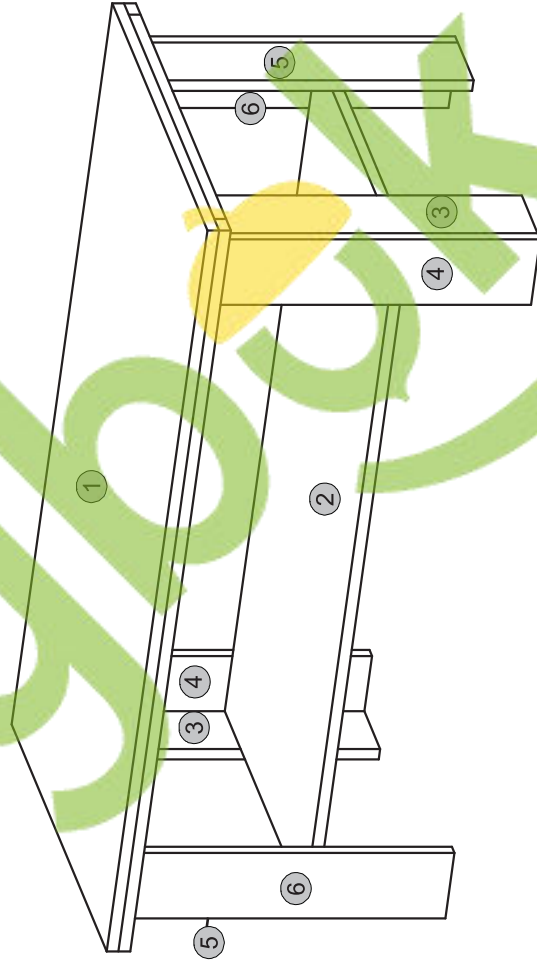

## STOLIK INES 7

Element symbol	Dimensions	Code	Package
1	1100 600	LAWA 110x60.001	1/1
2	1004 504	LAWA 110x60.002	1/1
3	448 100	LAWA 110x60.003	1/1
4	448 100	LAWA 110x60.004	1/1
5	448 100	LAWA 110x60.005	1/1
6	448 100 2	LAWA 110x60.006	1/1

24X ø16	s2	1x ø16	z1	8x	k1	1x ø16	y1
24X	r16	24X ø15x12mm #16	r1	24X	f1	16X ø8x30 mm	f1

1

3

2

4

max 15 kg