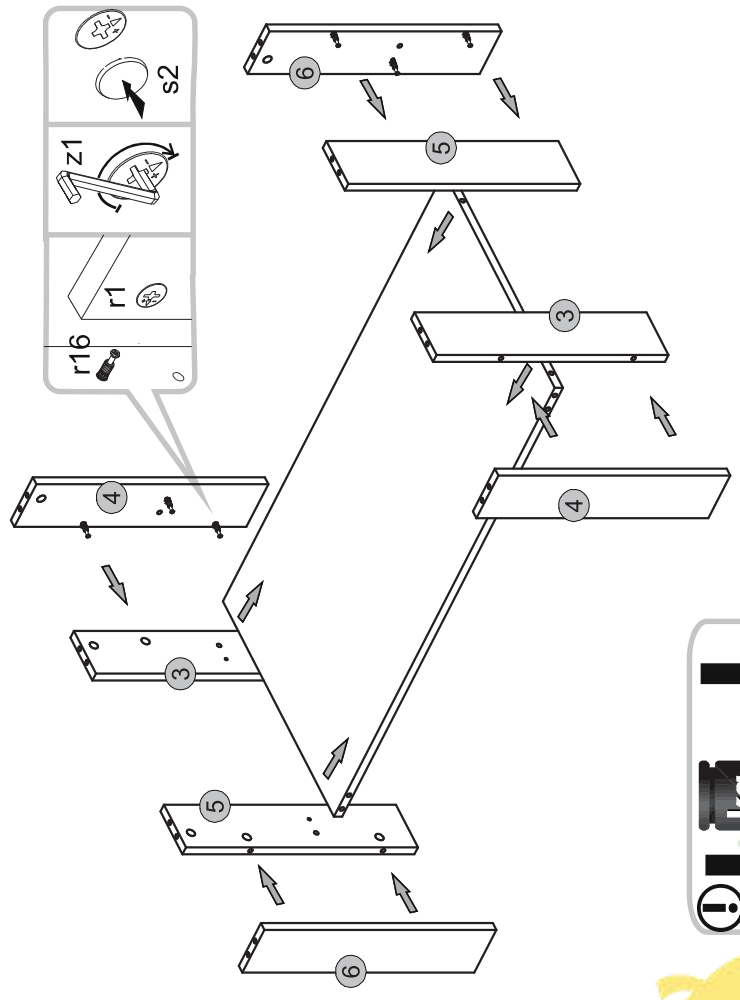

## STOLIK INES 7

Element symbol	Dimensions	Code	Package
1	1100 600	LAWA 110x60.001	1/1
2	1004 504	LAWA 110x60.002	1/1
3	448 100	LAWA 110x60.003	1/1
4	448 100	LAWA 110x60.004	1/1
5	448 100	LAWA 110x60.005	1/1
6	448 100 2	LAWA 110x60.006	1/1

24X ø16	s2	1x ø16	z1	8x	k1	1x ø16	y1
24X	r16	24X ø15x12mm #16	r1	24X	f1	16X ø8x30 mm	f1

1

3

2

4

max 15 kg