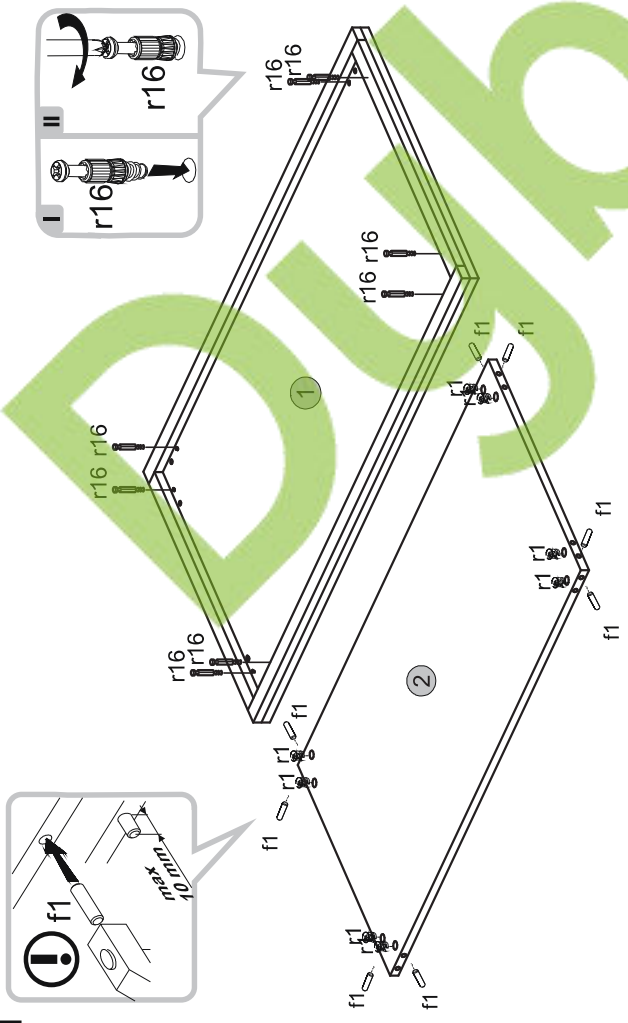

## STOLIK INES 7

Element symbol	Dimensions	Code	Package
1	1100 600	LAWA 110x60.001	1/1
2	1004 504	LAWA 110x60.002	1/1
3	448 100	LAWA 110x60.003	1/1
4	448 100	LAWA 110x60.004	1/1
5	448 100	LAWA 110x60.005	1/1
6	448 100 2	LAWA 110x60.006	1/1

24X ø16	s2	1x ø16	z1	8x	k1	1x ø16	y1
24X	r16	24X ø15x12mm #16	r1	24X	f1	16X ø8x30 mm	f1

1

3

2

4

max 15 kg