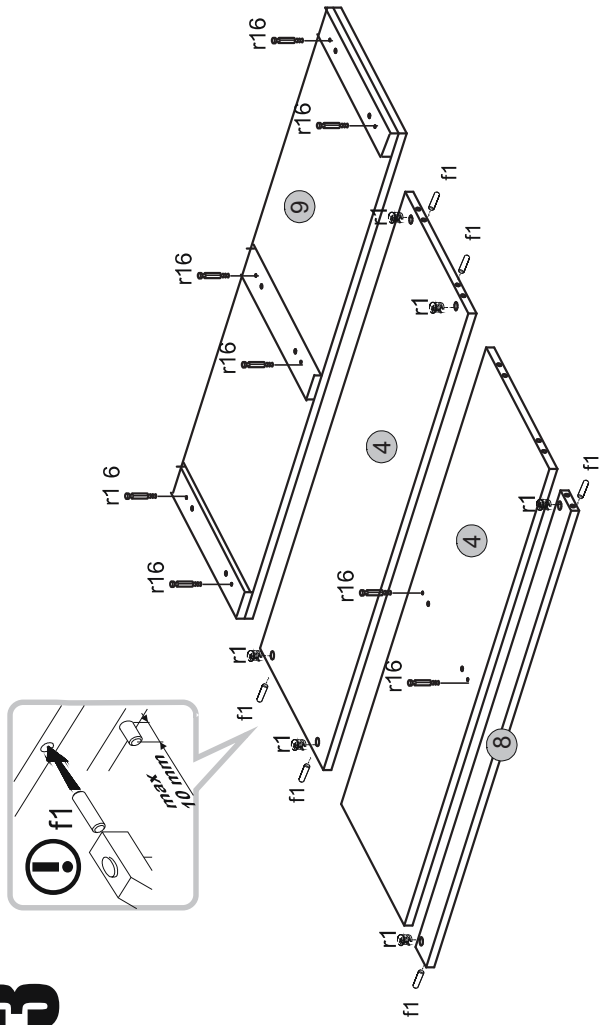

Instalation manual

WITRYNA NISKA VERNE 4

Element symbol	Dimensions	Code	Package
1	1498 365	1 WIT 2W2D_jalzyi.001	1/4
2	1498 365	1 WIT 2W2D_jalzyi.002	1/4
3	1422 359	1 WIT 2W2D_jalzyi.003	2/4
4	1082 359	1 WIT 2W2D_jalzyi.004	1/4
5	533 337	1 WIT 2W2D_jalzyi.005	2/4
6	533 337	1 WIT 2W2D_jalzyi.006	2/4
7	533 337	6 WIT 2W2D_jalzyi.007	2/4
8	1082 60	1 WIT 2W2D_jalzyi.008	2/4
9	1148 372	1 WIT 2W2D_jalzyi.009	2/4
10	1463 550	2 WIT 2W2D_jalzyi.010	1/4
11	677 421	2 WIT 2W2D_jalzyi.011	4/4
12	630 527	1 WIT 2W2D_jalzyi.012	3/4
13	630 527	1 WIT 2W2D_jalzyi.013	3/4

5x	1x	1x	1x	1x	1x	22x	22x	22x	8x	8x
k1	p17	n14	f3	n16	f16	r16	s2	b119	a143	b119
4x	4x	4x	24x	8 x	22x	8x	50x	11	11	11
p52	n260	22285	φ5x17 mm d1	φ3.5x16 mm p25	φ5x17 mm f16	φ3.5x16 mm f1	φ3.5x16 mm f16	φ3.5x16 mm f16	φ3.5x16 mm f16	φ3.5x16 mm f16
1x	22x	16x	8 x	16x	16x	16x	16x	16x	16x	16x
z1	f1	p25	j8	p25	f1	f1	f1	f1	f1	f1

1

3

2

4

7

8

5

6