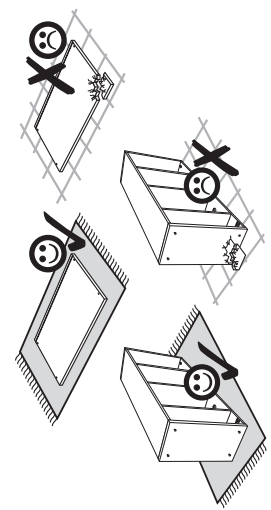

Instalation manual

WITRYNA NISKA VERNE 4

Element symbol	Dimensions	Code	Package
1	1498 365	1 WIT 2W2D_jalzyi.001	1/4
2	1498 365	1 WIT 2W2D_jalzyi.002	1/4
3	1422 359	1 WIT 2W2D_jalzyi.003	2/4
4	1082 359	1 WIT 2W2D_jalzyi.004	1/4
5	533 337	1 WIT 2W2D_jalzyi.005	2/4
6	533 337	1 WIT 2W2D_jalzyi.006	2/4
7	533 337	6 WIT 2W2D_jalzyi.007	2/4
8	1082 60	1 WIT 2W2D_jalzyi.008	2/4
9	1148 372	1 WIT 2W2D_jalzyi.009	2/4
10	1463 550	2 WIT 2W2D_jalzyi.010	1/4
11	677 421	2 WIT 2W2D_jalzyi.011	4/4
12	630 527	1 WIT 2W2D_jalzyi.012	3/4
13	630 527	1 WIT 2W2D_jalzyi.013	3/4

5x	1x	1x	1x	1x	1x	22x	22x	22x	8x	8x
k1	p17	n14	f3	n16	f16	r16	s2	b119	a143	b119
4x	4x	4x	24x	8 x	22x	8x	50x	11	11	11
p52	n260	22285	φ5x17 mm d1	φ3.5x16 mm p25	φ5x17 mm f16	φ3.5x16 mm f1	φ3.5x16 mm f16	φ3.5x16 mm f16	φ3.5x16 mm f16	φ3.5x16 mm f16
1x	22x	16x	8 x	16x	16x	16x	16x	16x	16x	16x
z1	f1	p25	j8	p25	f1	f1	f1	f1	f1	f1