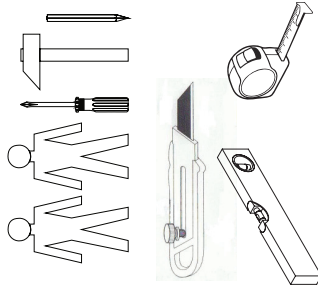

Instalation manual

WITRYNA NISKA VERNE 4

Element symbol	Dimensions	Code	Package
1	1498 365	1 WIT 2W2D_jalzyi.001	1/4
2	1498 365	1 WIT 2W2D_jalzyi.002	1/4
3	1422 359	1 WIT 2W2D_jalzyi.003	2/4
4	1082 359	1 WIT 2W2D_jalzyi.004	1/4
5	533 337	1 WIT 2W2D_jalzyi.005	2/4
6	533 337	1 WIT 2W2D_jalzyi.006	2/4
7	533 337	6 WIT 2W2D_jalzyi.007	2/4
8	1082 60	1 WIT 2W2D_jalzyi.008	2/4
9	1148 372	1 WIT 2W2D_jalzyi.009	2/4
10	1463 550	2 WIT 2W2D_jalzyi.010	1/4
11	677 421	2 WIT 2W2D_jalzyi.011	4/4
12	630 527	1 WIT 2W2D_jalzyi.012	3/4
13	630 527	1 WIT 2W2D_jalzyi.013	3/4

5x	1x	1x	1x	1x	1x	22x	22x	22x	8x	8x
k1	p17	n14	f3	n16	f16	r16	s2	b119	a143	b119
4x	4x	4x	24x	8 x	22x	8x	50x	11	11	11
p52	n260	22285	φ5x17 mm d1	φ3.5x16 mm p25	φ5x17 mm f16	φ3.5x16 mm f1	φ3.5x16 mm f16	φ3.5x16 mm f16	φ3.5x16 mm f16	φ3.5x16 mm f16
1x	22x	16x	8 x	16x	16x	16x	16x	16x	16x	16x
z1	f1	p25	j8	p25	f1	f1	f1	f1	f1	f1