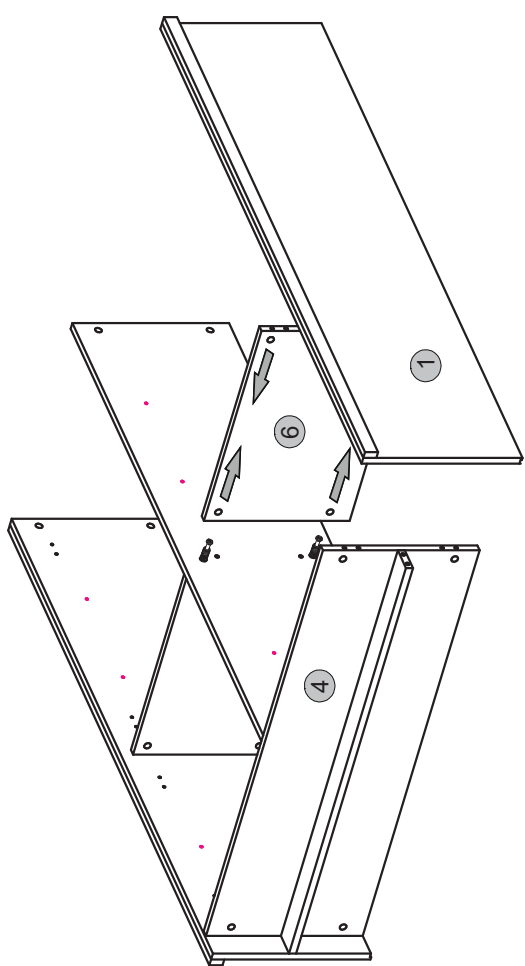

Instalation manual

WITRYNA NISKA VERNE 4

Element symbol	Dimensions	Code	Package
1	1498 365	1 WIT 2W2D_jalzyi.001	1/4
2	1498 365	1 WIT 2W2D_jalzyi.002	1/4
3	1422 359	1 WIT 2W2D_jalzyi.003	2/4
4	1082 359	1 WIT 2W2D_jalzyi.004	1/4
5	533 337	1 WIT 2W2D_jalzyi.005	2/4
6	533 337	1 WIT 2W2D_jalzyi.006	2/4
7	533 337	6 WIT 2W2D_jalzyi.007	2/4
8	1082 60	1 WIT 2W2D_jalzyi.008	2/4
9	1148 372	1 WIT 2W2D_jalzyi.009	2/4
10	1463 550	2 WIT 2W2D_jalzyi.010	1/4
11	677 421	2 WIT 2W2D_jalzyi.011	4/4
12	630 527	1 WIT 2W2D_jalzyi.012	3/4
13	630 527	1 WIT 2W2D_jalzyi.013	3/4

5x	1x	1x	1x	1x	1x	22x	22x	22x	8x	8x
k1	p17	n14	f3	n16	f16	r16	s2	b119	a143	b119
4x	4x	4x	24x	8 x	22x	8x	50x	11	11	11
p52	n260	22285	φ5x17 mm d1	φ3.5x16 mm p25	φ5x17 mm f16	φ3.5x16 mm f1	φ3.5x16 mm f16	φ3.5x16 mm f16	φ3.5x16 mm f16	φ3.5x16 mm f16
1x	22x	16x	8 x	16x	16x	16x	16x	16x	16x	16x
z1	f1	p25	j8	p25	f1	f1	f1	f1	f1	f1

1

3

2

4

7

8

5

6