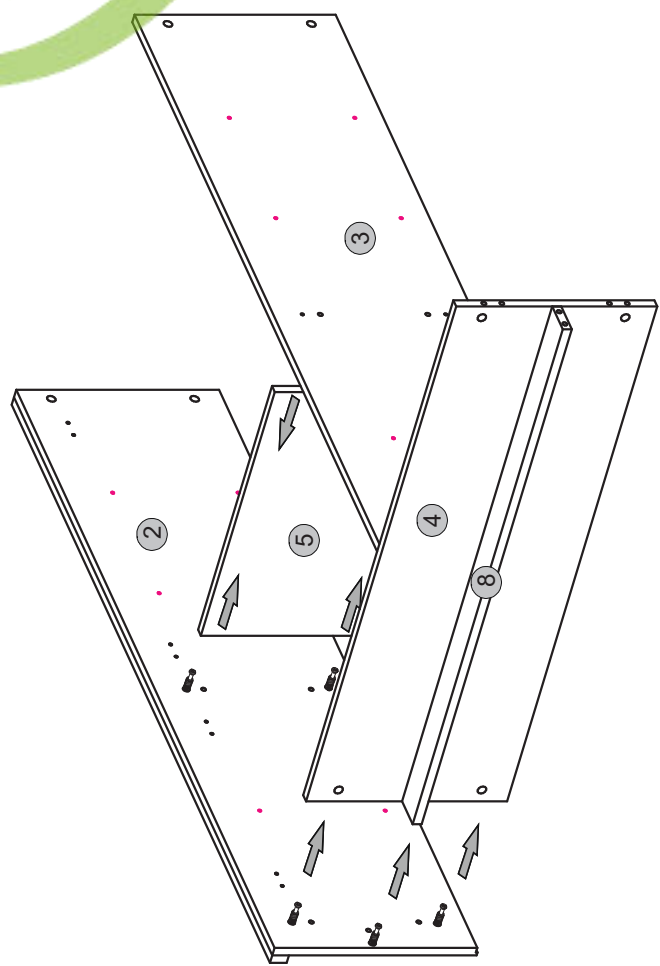

Instalation manual

WITRYNA NISKA VERNE 4

Element symbol	Dimensions	Code	Package
1	1498 365	1 WIT 2W2D_jalzyi.001	1/4
2	1498 365	1 WIT 2W2D_jalzyi.002	1/4
3	1422 359	1 WIT 2W2D_jalzyi.003	2/4
4	1082 359	1 WIT 2W2D_jalzyi.004	1/4
5	533 337	1 WIT 2W2D_jalzyi.005	2/4
6	533 337	1 WIT 2W2D_jalzyi.006	2/4
7	533 337	6 WIT 2W2D_jalzyi.007	2/4
8	1082 60	1 WIT 2W2D_jalzyi.008	2/4
9	1148 372	1 WIT 2W2D_jalzyi.009	2/4
10	1463 550	2 WIT 2W2D_jalzyi.010	1/4
11	677 421	2 WIT 2W2D_jalzyi.011	4/4
12	630 527	1 WIT 2W2D_jalzyi.012	3/4
13	630 527	1 WIT 2W2D_jalzyi.013	3/4

5x	1x	1x	1x	1x	1x	22x	22x	22x	8x	8x
k1	p17	n14	f3	n16	f16	r16	s2	b119	a143	b119
4x	4x	4x	24x	8 x	22x	8x	50x	11	11	11
p52	n260	22285	φ5x17 mm d1	φ3.5x16 mm p25	φ5x17 mm f16	φ3.5x16 mm f1	φ3.5x16 mm f16	φ3.5x16 mm f16	φ3.5x16 mm f16	φ3.5x16 mm f16
1x	22x	16x	8 x	16x	16x	16x	16x	16x	16x	16x
z1	f1	p25	j8	p25	f1	f1	f1	f1	f1	f1

1

3

2

4

7

8

5

6