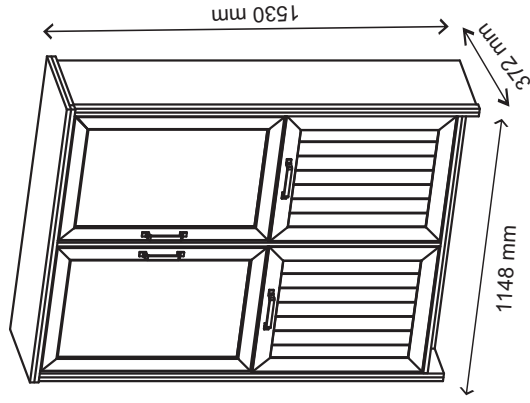

Instalation manual

WITRYNA NISKA VERNE 4

Element symbol	Dimensions	Code	Package
1	1498 365	1 WIT 2W2D_jalzyi.001	1/4
2	1498 365	1 WIT 2W2D_jalzyi.002	1/4
3	1422 359	1 WIT 2W2D_jalzyi.003	2/4
4	1082 359	1 WIT 2W2D_jalzyi.004	1/4
5	533 337	1 WIT 2W2D_jalzyi.005	2/4
6	533 337	1 WIT 2W2D_jalzyi.006	2/4
7	533 337	6 WIT 2W2D_jalzyi.007	2/4
8	1082 60	1 WIT 2W2D_jalzyi.008	2/4
9	1148 372	1 WIT 2W2D_jalzyi.009	2/4
10	1463 550	2 WIT 2W2D_jalzyi.010	1/4
11	677 421	2 WIT 2W2D_jalzyi.011	4/4
12	630 527	1 WIT 2W2D_jalzyi.012	3/4
13	630 527	1 WIT 2W2D_jalzyi.013	3/4