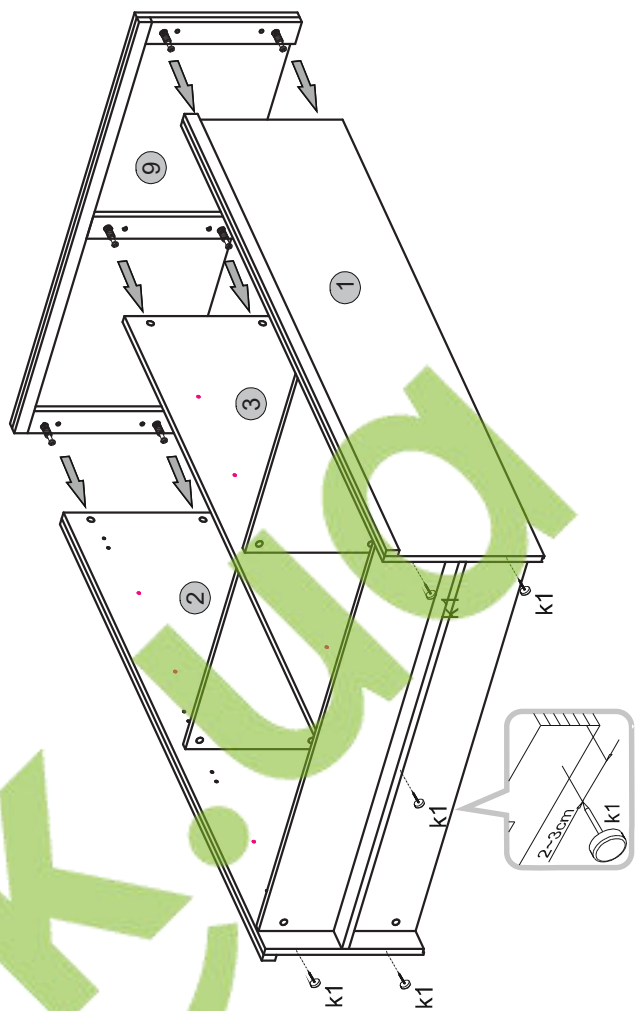

Instalation manual

WITRYNA NISKA VERNE 4

Element symbol	Dimensions	Code	Package
1	1498 365	1 WIT 2W2D_jalzyi.001	1/4
2	1498 365	1 WIT 2W2D_jalzyi.002	1/4
3	1422 359	1 WIT 2W2D_jalzyi.003	2/4
4	1082 359	1 WIT 2W2D_jalzyi.004	1/4
5	533 337	1 WIT 2W2D_jalzyi.005	2/4
6	533 337	1 WIT 2W2D_jalzyi.006	2/4
7	533 337	6 WIT 2W2D_jalzyi.007	2/4
8	1082 60	1 WIT 2W2D_jalzyi.008	2/4
9	1148 372	1 WIT 2W2D_jalzyi.009	2/4
10	1463 550	2 WIT 2W2D_jalzyi.010	1/4
11	677 421	2 WIT 2W2D_jalzyi.011	4/4
12	630 527	1 WIT 2W2D_jalzyi.012	3/4
13	630 527	1 WIT 2W2D_jalzyi.013	3/4

1

3

2

4

7

8

5

6