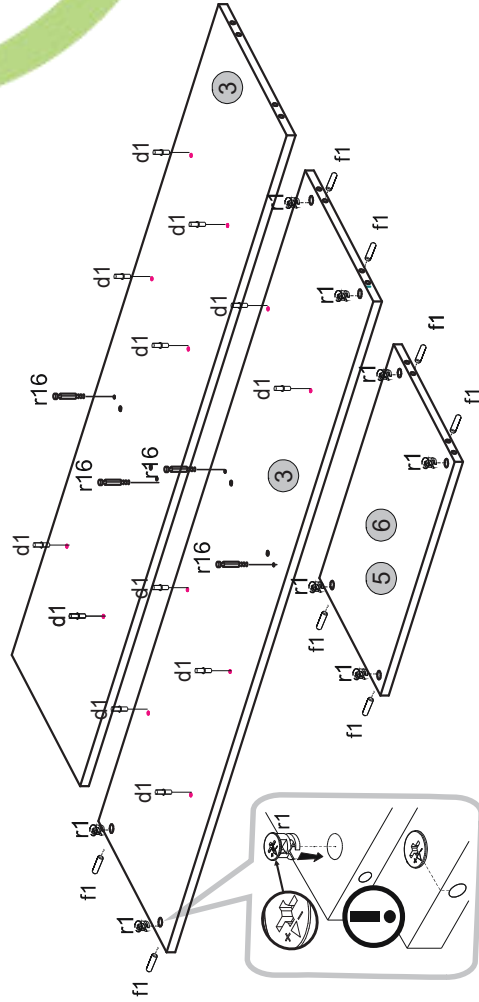

Instalation manual

WITRYNA NISKA VERNE 4

Element symbol	Dimensions	Code	Package
1	1498 365	1 WIT 2W2D_jalzyi.001	1/4
2	1498 365	1 WIT 2W2D_jalzyi.002	1/4
3	1422 359	1 WIT 2W2D_jalzyi.003	2/4
4	1082 359	1 WIT 2W2D_jalzyi.004	1/4
5	533 337	1 WIT 2W2D_jalzyi.005	2/4
6	533 337	1 WIT 2W2D_jalzyi.006	2/4
7	533 337	6 WIT 2W2D_jalzyi.007	2/4
8	1082 60	1 WIT 2W2D_jalzyi.008	2/4
9	1148 372	1 WIT 2W2D_jalzyi.009	2/4
10	1463 550	2 WIT 2W2D_jalzyi.010	1/4
11	677 421	2 WIT 2W2D_jalzyi.011	4/4
12	630 527	1 WIT 2W2D_jalzyi.012	3/4
13	630 527	1 WIT 2W2D_jalzyi.013	3/4

5x	1x	1x	1x	1x	1x	22x	22x	22x	8x	8x
k1	p17	n14	f3	n16	f16	r16	s2	b119	a143	b119
4x	4x	4x	24x	8 x	22x	8x	50x	11	11	11
p52	n260	22285	φ5x17 mm d1	φ3.5x16 mm p25	φ5x17 mm f16	φ3.5x16 mm f1	φ3.5x16 mm f16	φ3.5x16 mm f16	φ3.5x16 mm f16	φ3.5x16 mm f16
1x	22x	16x	8 x	16x	16x	16x	16x	16x	16x	16x
z1	f1	p25	j8	p25	f1	f1	f1	f1	f1	f1

1

3

2

4

7

8

5

6