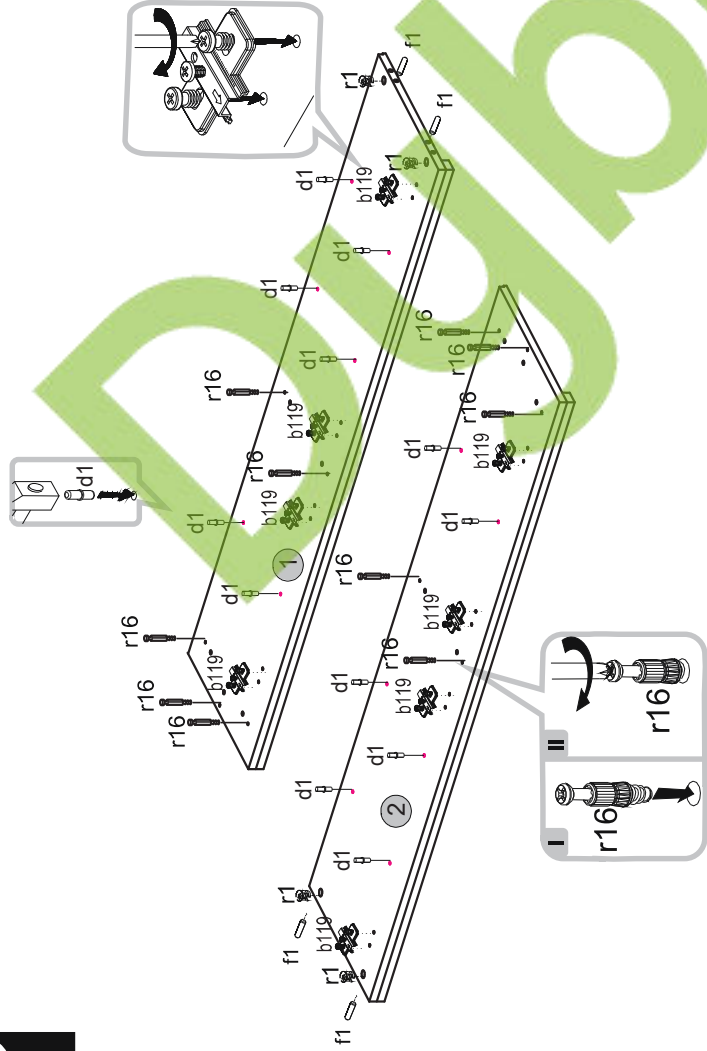

Instalation manual

WITRYNA NISKA VERNE 4

Element symbol	Dimensions	Code	Package
1	1498 365	1 WIT 2W2D_jalzyi.001	1/4
2	1498 365	1 WIT 2W2D_jalzyi.002	1/4
3	1422 359	1 WIT 2W2D_jalzyi.003	2/4
4	1082 359	1 WIT 2W2D_jalzyi.004	1/4
5	533 337	1 WIT 2W2D_jalzyi.005	2/4
6	533 337	1 WIT 2W2D_jalzyi.006	2/4
7	533 337	6 WIT 2W2D_jalzyi.007	2/4
8	1082 60	1 WIT 2W2D_jalzyi.008	2/4
9	1148 372	1 WIT 2W2D_jalzyi.009	2/4
10	1463 550	2 WIT 2W2D_jalzyi.010	1/4
11	677 421	2 WIT 2W2D_jalzyi.011	4/4
12	630 527	1 WIT 2W2D_jalzyi.012	3/4
13	630 527	1 WIT 2W2D_jalzyi.013	3/4

5x	1x	1x	1x	1x	1x	22x	22x	22x	8x	8x
k1	p17	n14	f3	n16	f16	r16	s2	b119	a143	b119
4x	4x	4x	24x	8 x	22x	8x	50x	11	11	11
p52	n260	22285	φ5x17 mm d1	φ3.5x16 mm p25	φ5x17 mm f16	φ3.5x16 mm f1	φ3.5x16 mm f16	φ3.5x16 mm f16	φ3.5x16 mm f16	φ3.5x16 mm f16
1x	22x	16x	8 x	16x	16x	16x	16x	16x	16x	16x
z1	f1	p25	j8	p25	f1	f1	f1	f1	f1	f1

1

3

2

4

7

8

5

6