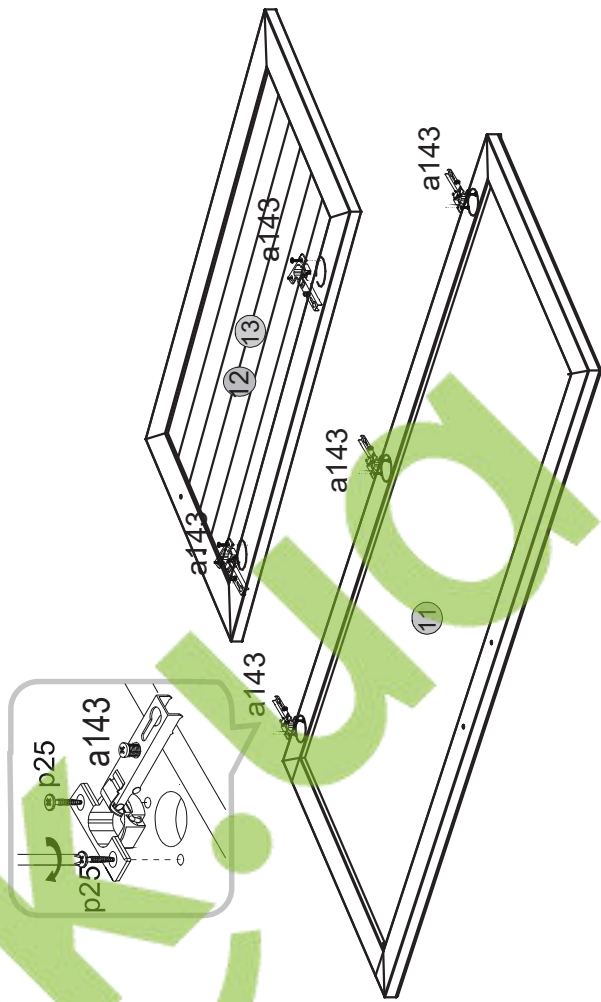

Instalation manual

WITRYNA NISKA VERNE 4

Element symbol	Dimensions	Code	Package
1	1498 365	1 WIT 2W2D_jalzyi.001	1/4
2	1498 365	1 WIT 2W2D_jalzyi.002	1/4
3	1422 359	1 WIT 2W2D_jalzyi.003	2/4
4	1082 359	1 WIT 2W2D_jalzyi.004	1/4
5	533 337	1 WIT 2W2D_jalzyi.005	2/4
6	533 337	1 WIT 2W2D_jalzyi.006	2/4
7	533 337	6 WIT 2W2D_jalzyi.007	2/4
8	1082 60	1 WIT 2W2D_jalzyi.008	2/4
9	1148 372	1 WIT 2W2D_jalzyi.009	2/4
10	1463 550	2 WIT 2W2D_jalzyi.010	1/4
11	677 421	2 WIT 2W2D_jalzyi.011	4/4
12	630 527	1 WIT 2W2D_jalzyi.012	3/4
13	630 527	1 WIT 2W2D_jalzyi.013	3/4

5x	1x	1x	1x	1x	1x	22x	22x	22x	8x	8x
k1	p17	n14	f3	n16	f16	r16	s2	b119	a143	b119
4x	4x	4x	24x	8 x	22x	8x	50x	11	11	11
p52	n260	22285	φ5x17 mm d1	φ3.5x16 mm p25	φ5x17 mm f16	φ3.5x16 mm f1	φ3.5x16 mm f16	φ3.5x16 mm f16	φ3.5x16 mm f16	φ3.5x16 mm f16
1x	22x	16x	8 x	16x	16x	16x	16x	16x	16x	16x
z1	f1	p25	j8	p25	f1	f1	f1	f1	f1	f1

1

3

2

4

7

8

5

6