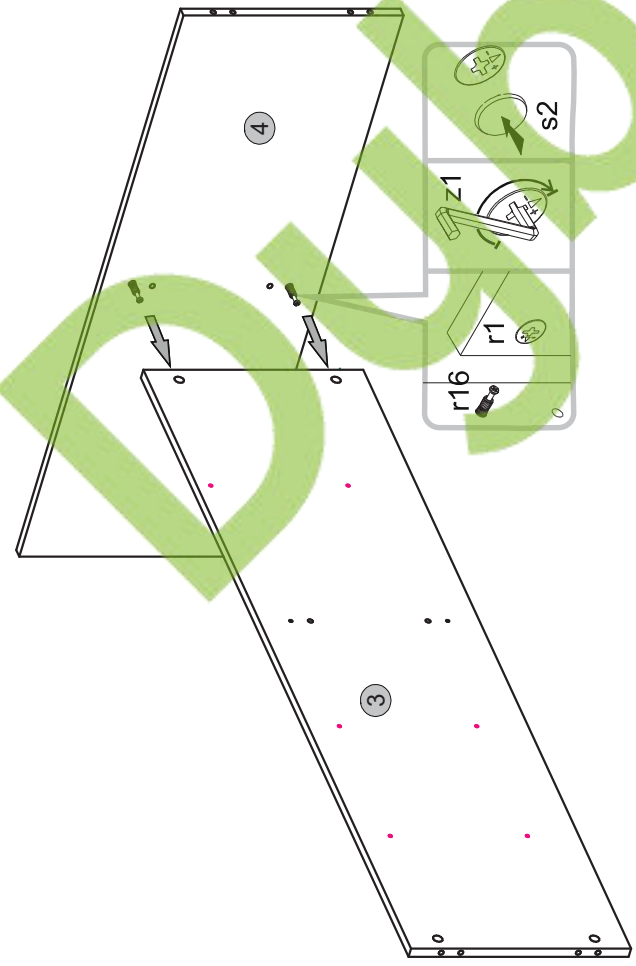

Instalation manual

WITRYNA NISKA VERNE 4

Element symbol	Dimensions	Code	Package
1	1498 365	1 WIT 2W2D_jalzyi.001	1/4
2	1498 365	1 WIT 2W2D_jalzyi.002	1/4
3	1422 359	1 WIT 2W2D_jalzyi.003	2/4
4	1082 359	1 WIT 2W2D_jalzyi.004	1/4
5	533 337	1 WIT 2W2D_jalzyi.005	2/4
6	533 337	1 WIT 2W2D_jalzyi.006	2/4
7	533 337	6 WIT 2W2D_jalzyi.007	2/4
8	1082 60	1 WIT 2W2D_jalzyi.008	2/4
9	1148 372	1 WIT 2W2D_jalzyi.009	2/4
10	1463 550	2 WIT 2W2D_jalzyi.010	1/4
11	677 421	2 WIT 2W2D_jalzyi.011	4/4
12	630 527	1 WIT 2W2D_jalzyi.012	3/4
13	630 527	1 WIT 2W2D_jalzyi.013	3/4

1

3

2

4

7

8

5

6