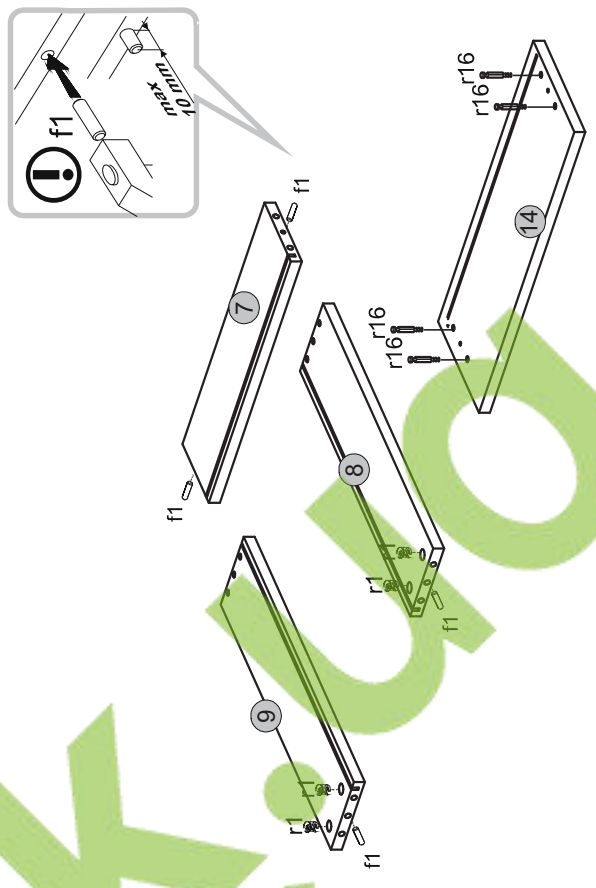

Instalation manual

SZAFKA RTV VERNE 2

Element symbol	Dimensions	Code	Package
1	1379	RTV_2S_vagonka.001	1/2
2	1313	RTV_2S_vagonka.002	1/2
3	1313	RTV_2S_vagonka.003	1/2
4	227	RTV_2S_vagonka.004	1/2
5	1313	RTV_2S_vagonka.005	1/2
6	186	RTV_2S_vagonka.006	1/2
7	591	RTV_2S_vagonka.007	1/2
8	400	RTV_2S_vagonka.008	1/2
9	400	RTV_2S_vagonka.009	1/2
10	489	RTV_2S_vagonka.012	1/2
11	489	RTV_2S_vagonka.013	1/2
12	454	RTV_2S_vagonka.014	1/2
13	609	RTV_2S_vagonka.015	1/2
14	652	RTV_2S_vagonka.018	2/2

2x		φ3x16 mm	n260.01.007	5x		k1
2x		L-400	400 mm	40x		y1
1x		z1	φ8x30 mm	24x		p25
30x		f1	φ3.5x16 mm	11		s1
30x		j8	φ4x25 mm	30x		e1
2x		r1	φ3.5x12 mm #16	4x		r16
2x		s2	22285	30x		s1

3

4

1

2

5

7

6