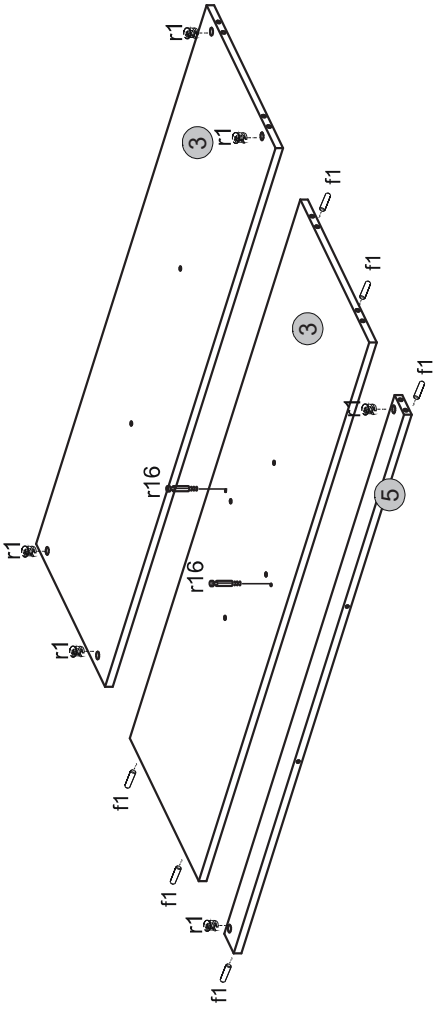

Instalation manual

SZAFKA RTV VERNE 2

Element symbol	Dimensions	Code	Package
1	1379	RTV_2S_vagonka.001	1/2
2	1313	RTV_2S_vagonka.002	1/2
3	1313	RTV_2S_vagonka.003	1/2
4	227	RTV_2S_vagonka.004	1/2
5	1313	RTV_2S_vagonka.005	1/2
6	186	RTV_2S_vagonka.006	1/2
7	591	RTV_2S_vagonka.007	1/2
8	400	RTV_2S_vagonka.008	1/2
9	400	RTV_2S_vagonka.009	1/2
10	489	RTV_2S_vagonka.012	1/2
11	489	RTV_2S_vagonka.013	1/2
12	454	RTV_2S_vagonka.014	1/2
13	609	RTV_2S_vagonka.015	1/2
14	652	RTV_2S_vagonka.018	2/2

2x		φ3x16 mm	n260.01.007	5x		k1
2x		L-400	400 mm	40x		y1
1x		z1	φ8x30 mm	24x		p25
30x		f1	φ3.5x16 mm	11		s1
30x		j8	φ4x25 mm	30x		e1
2x		r1	φ3.5x12 mm #16	4x		r16
2x		s2	22285	30x		s1

3

4

1

2

5

7

6