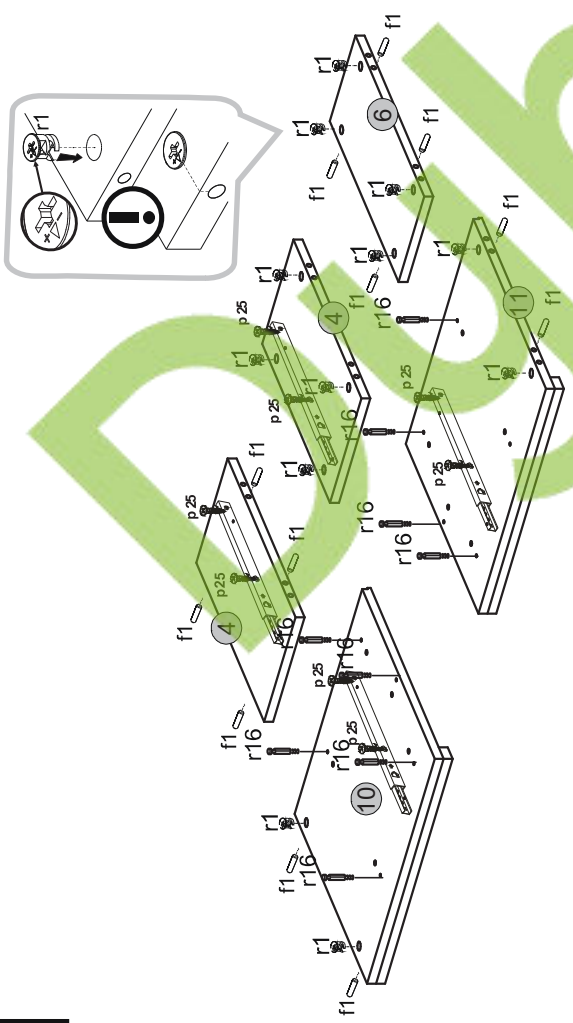

Instalation manual

SZAFKA RTV VERNE 2

Element symbol	Dimensions	Code	Package
1	1379	RTV_2S_vagonka.001	1/2
2	1313	RTV_2S_vagonka.002	1/2
3	1313	RTV_2S_vagonka.003	1/2
4	227	RTV_2S_vagonka.004	1/2
5	1313	RTV_2S_vagonka.005	1/2
6	186	RTV_2S_vagonka.006	1/2
7	591	RTV_2S_vagonka.007	1/2
8	400	RTV_2S_vagonka.008	1/2
9	400	RTV_2S_vagonka.009	1/2
10	489	RTV_2S_vagonka.012	1/2
11	489	RTV_2S_vagonka.013	1/2
12	454	RTV_2S_vagonka.014	1/2
13	609	RTV_2S_vagonka.015	1/2
14	652	RTV_2S_vagonka.018	2/2

2x		φ3x16 mm	n260.01.007	5x		k1
2x		L-400	400 mm	40x		y1
1x		z1	φ8x30 mm	24x		p25
30x		f1	φ3.5x16 mm	11		s1
30x		j8	φ4x25 mm	30x		e1
2x		r1	φ3.5x12 mm #16	4x		r16
2x		s2	22285	30x		s1

3

4

1

2

5

7

6

8

9

a=b

10

s1
e1
s1
e1