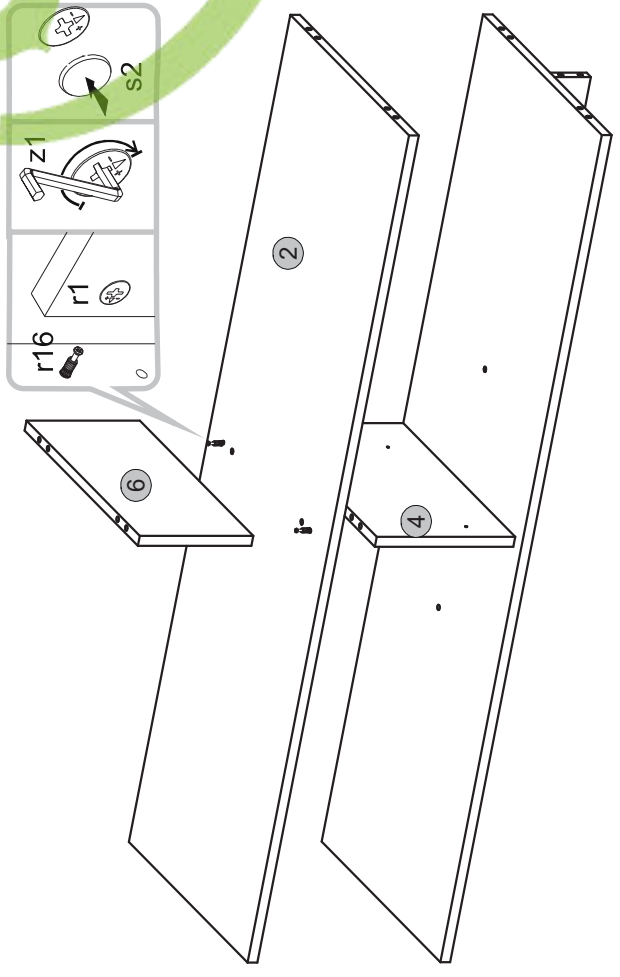

Instalation manual

SZAFKA RTV VERNE 2

Element symbol	Dimensions	Code	Package
1	1379	RTV_2S_vagonka.001	1/2
2	1313	RTV_2S_vagonka.002	1/2
3	1313	RTV_2S_vagonka.003	1/2
4	227	RTV_2S_vagonka.004	1/2
5	1313	RTV_2S_vagonka.005	1/2
6	186	RTV_2S_vagonka.006	1/2
7	591	RTV_2S_vagonka.007	1/2
8	400	RTV_2S_vagonka.008	1/2
9	400	RTV_2S_vagonka.009	1/2
10	489	RTV_2S_vagonka.012	1/2
11	489	RTV_2S_vagonka.013	1/2
12	454	RTV_2S_vagonka.014	1/2
13	609	RTV_2S_vagonka.015	1/2
14	652	RTV_2S_vagonka.018	2/2

2x		φ3x16 mm	n260.01.007	5x		k1
2x		L-400	400 mm	40x		y1
1x		z1	φ8x30 mm	24x		p25
30x		f1	φ3.5x16 mm	11		s1
30x		j8	φ4x25 mm	30x		e1
2x		r1	φ3.5x12 mm #16	4x		r16
2x		s2	22285	30x		s1

3

4

1

2

5

7

6