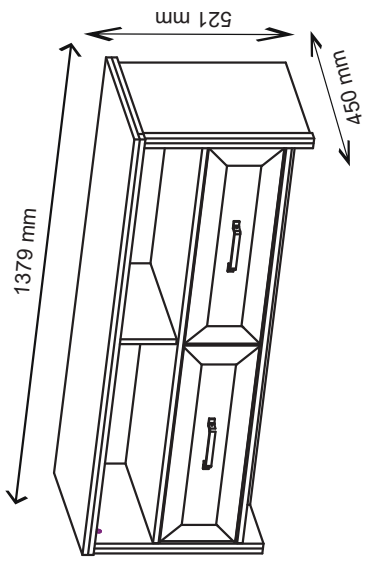

Instalation manual

SZAFKA RTV VERNE 2

Element symbol	Dimensions	Code	Package
1	1379	RTV_2S_vagonka.001	1/2
2	1313	RTV_2S_vagonka.002	1/2
3	1313	RTV_2S_vagonka.003	1/2
4	227	RTV_2S_vagonka.004	1/2
5	1313	RTV_2S_vagonka.005	1/2
6	186	RTV_2S_vagonka.006	1/2
7	591	RTV_2S_vagonka.007	1/2
8	400	RTV_2S_vagonka.008	1/2
9	400	RTV_2S_vagonka.009	1/2
10	489	RTV_2S_vagonka.012	1/2
11	489	RTV_2S_vagonka.013	1/2
12	454	RTV_2S_vagonka.014	1/2
13	609	RTV_2S_vagonka.015	1/2
14	652	RTV_2S_vagonka.018	2/2

2x		φ3x16 mm	n260.01.007	5x		k1
2x		L-400	400 mm	40x		y1
1x		z1	φ8x30 mm	24x		p25
30x		f1	φ3.5x16 mm	11		s1
30x		j8	φ4x25 mm	30x		e1
2x		r1	φ3.5x12 mm #16	4x		r16
2x		s2	22285	30x		s1

3

4

1

2

5

7

6