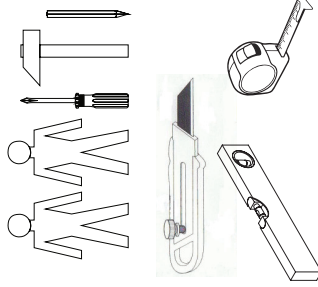

Instalation manual

SZAFKA RTV VERNE 2

Element symbol	Dimensions	Code	Package
1	1379	RTV_2S_vagonka.001	1/2
2	1313	RTV_2S_vagonka.002	1/2
3	1313	RTV_2S_vagonka.003	1/2
4	227	RTV_2S_vagonka.004	1/2
5	1313	RTV_2S_vagonka.005	1/2
6	186	RTV_2S_vagonka.006	1/2
7	591	RTV_2S_vagonka.007	1/2
8	400	RTV_2S_vagonka.008	1/2
9	400	RTV_2S_vagonka.009	1/2
10	489	RTV_2S_vagonka.012	1/2
11	489	RTV_2S_vagonka.013	1/2
12	454	RTV_2S_vagonka.014	1/2
13	609	RTV_2S_vagonka.015	1/2
14	652	RTV_2S_vagonka.018	2/2

2x		φ3x16 mm	n260.01.007	5x		k1
2x		L-400	400 mm	40x		y1
1x		z1	φ8x30 mm	24x		p25
30x		f1	φ3.5x16 mm	11		s1
30x		j8	φ4x25 mm	30x		e1
2x		r1	φ3.5x12 mm #16	4x		r16
2x		s2	22285	30x		s1

3

4

1

2

5

7

6