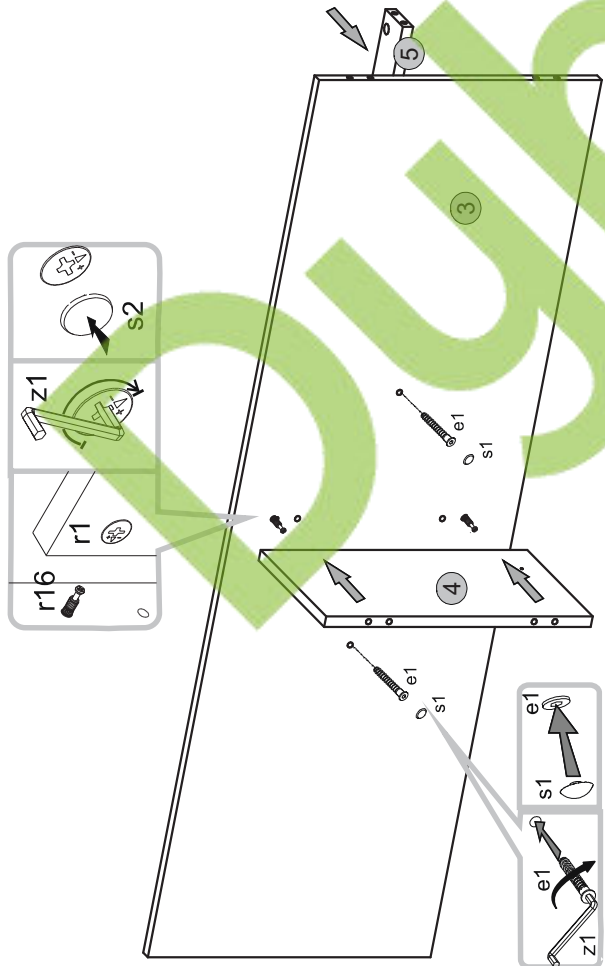

Instalation manual

SZAFKA RTV VERNE 2

Element symbol	Dimensions	Code	Package
1	1379	RTV_2S_vagonka.001	1/2
2	1313	RTV_2S_vagonka.002	1/2
3	1313	RTV_2S_vagonka.003	1/2
4	227	RTV_2S_vagonka.004	1/2
5	1313	RTV_2S_vagonka.005	1/2
6	186	RTV_2S_vagonka.006	1/2
7	591	RTV_2S_vagonka.007	1/2
8	400	RTV_2S_vagonka.008	1/2
9	400	RTV_2S_vagonka.009	1/2
10	489	RTV_2S_vagonka.012	1/2
11	489	RTV_2S_vagonka.013	1/2
12	454	RTV_2S_vagonka.014	1/2
13	609	RTV_2S_vagonka.015	1/2
14	652	RTV_2S_vagonka.018	2/2

2x		φ3x16 mm	n260.01.007	5x		k1
2x		L-400	400 mm	40x		y1
1x		z1	φ8x30 mm	24x		p25
30x		f1	φ3.5x16 mm	11		s1
30x		j8	φ4x25 mm	30x		e1
2x		r1	φ3.5x12 mm #16	4x		r16
2x		s2	22285	30x		s1

3

4

1

2

5

7

6