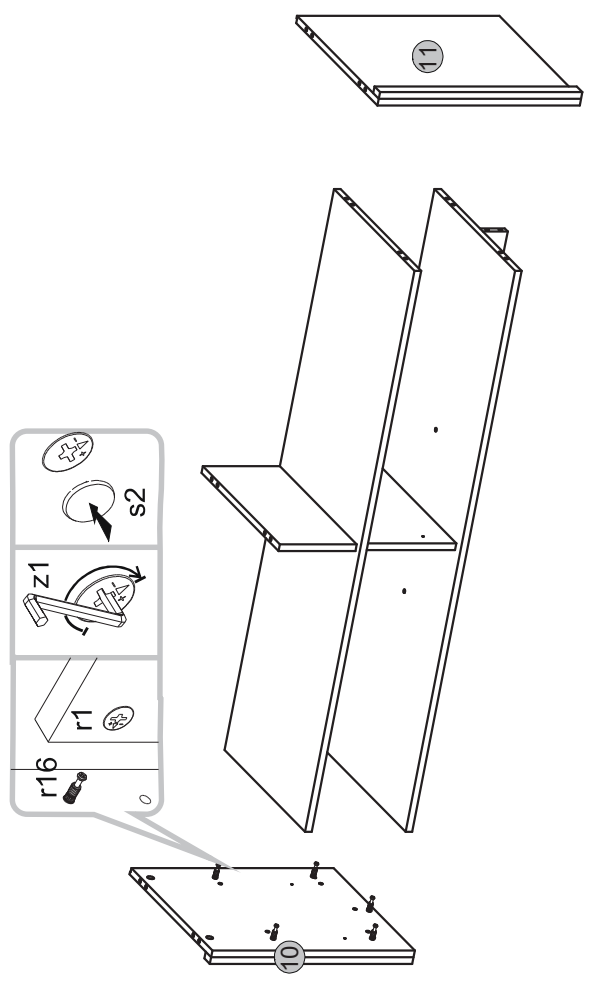

Instalation manual

SZAFKA RTV VERNE 2

Element symbol	Dimensions	Code	Package
1	1379	RTV_2S_vagonka.001	1/2
2	1313	RTV_2S_vagonka.002	1/2
3	1313	RTV_2S_vagonka.003	1/2
4	227	RTV_2S_vagonka.004	1/2
5	1313	RTV_2S_vagonka.005	1/2
6	186	RTV_2S_vagonka.006	1/2
7	591	RTV_2S_vagonka.007	1/2
8	400	RTV_2S_vagonka.008	1/2
9	400	RTV_2S_vagonka.009	1/2
10	489	RTV_2S_vagonka.012	1/2
11	489	RTV_2S_vagonka.013	1/2
12	454	RTV_2S_vagonka.014	1/2
13	609	RTV_2S_vagonka.015	1/2
14	652	RTV_2S_vagonka.018	2/2

2x		φ3x16 mm	n260.01.007	5x		k1
2x		L-400	400 mm	40x		y1
1x		z1	φ8x30 mm	24x		p25
30x		f1	φ3.5x16 mm	11		s1
30x		j8	φ4x25 mm	30x		e1
2x		r1	φ3.5x12 mm #16	4x		r16
2x		s2	22285	30x		s1

3

4

1

2

5

7

6