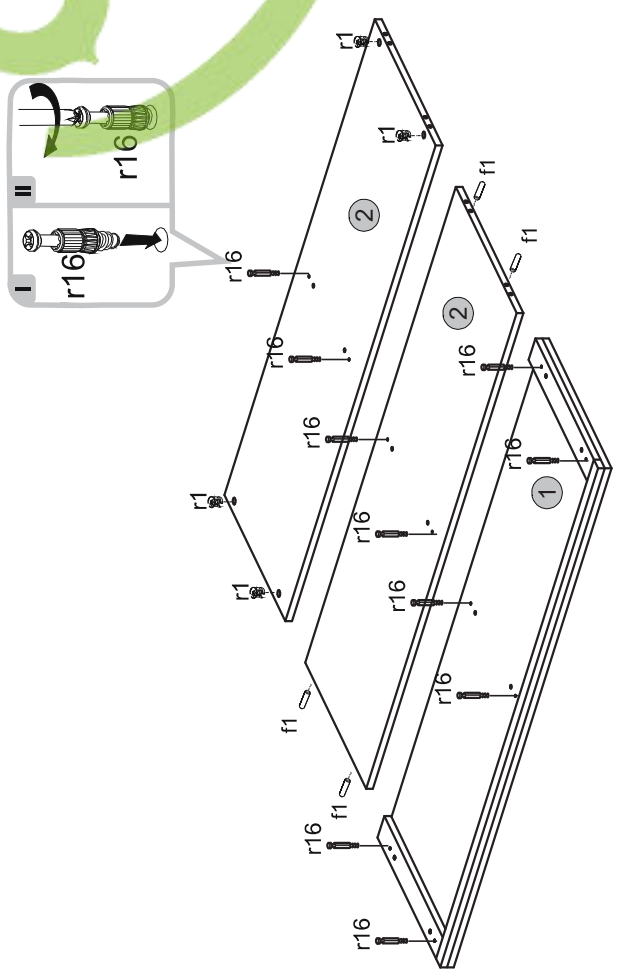

Instalation manual

SZAFKA RTV VERNE 2

Element symbol	Dimensions	Code	Package
1	1379	RTV_2S_vagonka.001	1/2
2	1313	RTV_2S_vagonka.002	1/2
3	1313	RTV_2S_vagonka.003	1/2
4	227	RTV_2S_vagonka.004	1/2
5	1313	RTV_2S_vagonka.005	1/2
6	186	RTV_2S_vagonka.006	1/2
7	591	RTV_2S_vagonka.007	1/2
8	400	RTV_2S_vagonka.008	1/2
9	400	RTV_2S_vagonka.009	1/2
10	489	RTV_2S_vagonka.012	1/2
11	489	RTV_2S_vagonka.013	1/2
12	454	RTV_2S_vagonka.014	1/2
13	609	RTV_2S_vagonka.015	1/2
14	652	RTV_2S_vagonka.018	2/2

2x		φ3x16 mm	n260.01.007	5x		k1
2x		L-400	400 mm	40x		y1
1x		z1	φ8x30 mm	24x		p25
30x		f1	φ3.5x16 mm	11		s1
30x		j8	φ4x25 mm	30x		e1
2x		r1	φ3.5x12 mm #16	4x		r16
2x		s2	22285	30x		s1

3

4

1

2

5

7

6

8

9

a=b

10

s1
e1
s1
e1