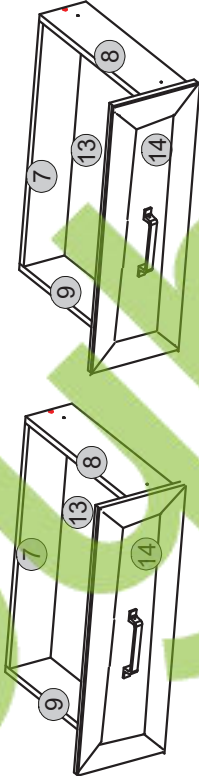

Instalation manual

SZAFKA RTV VERNE 2

Element symbol	Dimensions	Code	Package
1	1379	RTV_2S_vagonka.001	1/2
2	1313	RTV_2S_vagonka.002	1/2
3	1313	RTV_2S_vagonka.003	1/2
4	227	RTV_2S_vagonka.004	1/2
5	1313	RTV_2S_vagonka.005	1/2
6	186	RTV_2S_vagonka.006	1/2
7	591	RTV_2S_vagonka.007	1/2
8	400	RTV_2S_vagonka.008	1/2
9	400	RTV_2S_vagonka.009	1/2
10	489	RTV_2S_vagonka.012	1/2
11	489	RTV_2S_vagonka.013	1/2
12	454	RTV_2S_vagonka.014	1/2
13	609	RTV_2S_vagonka.015	1/2
14	652	RTV_2S_vagonka.018	2/2

2x		φ3x16 mm	n260.01.007	5x		k1
2x		L-400	400 mm	40x		y1
1x		z1	φ8x30 mm	24x		p25
30x		f1	φ3.5x16 mm	11		s1
30x		j8	φ4x25 mm	30x		e1
2x		r1	φ3.5x12 mm #16	4x		r16
2x		s2	22285	30x		s1

3

4

1

2

5

7

6