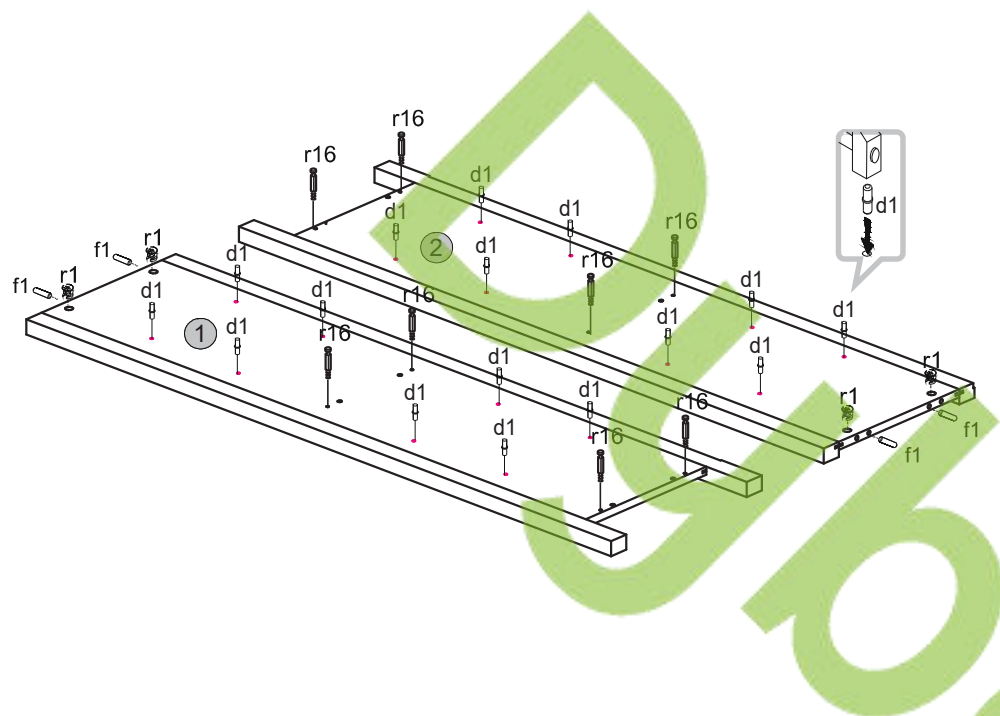

Instalation manual

Marokko REG_WYS_90

| Element symbol | Dimensions | | | | Code | Package |
|----------------|------------|-----|-------|---|----------------|---------|
| | 1 | 2 | 3 | 4 | | |
| 1 | 1978 | 285 | 16/30 | 1 | REG_WYS_2W.001 | 1/3 |
| 2 | 1978 | 285 | 16/30 | 1 | REG_WYS_2W.002 | 1/3 |
| 3 | 836 | 360 | 16 | 1 | REG_WYS_2W.003 | 2/3 |
| 4 | 836 | 341 | 16 | 4 | REG_WYS_2W.004 | 2/3 |
| 5 | 836 | 341 | 16 | 1 | REG_WYS_2W.005 | 2/3 |
| 6 | 900 | 370 | 22 | 1 | REG_WYS_2W.006 | 2/3 |
| 7 | 1988 | 427 | 3 | 2 | REG_WYS_2W.007 | 1/3 |
| 8 | 100 | 40 | 30 | 1 | REG_WYS_2W.018 | 2/3 |

1

3

2

4

5

6