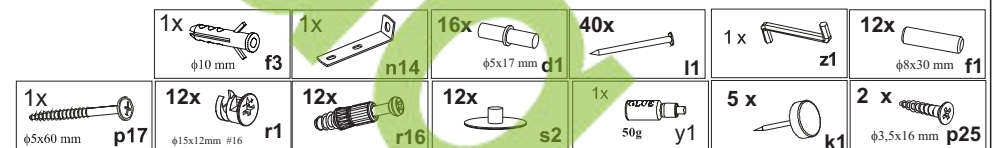

Instalation manual

Marokko REG_WYS_90

| Element symbol | Dimensions | | | | Code | Package |
|----------------|------------|-----|-------|---|----------------|---------|
| | 1 | 2 | 3 | 4 | | |
| 1 | 1978 | 285 | 16/30 | 1 | REG_WYS_2W.001 | 1/3 |
| 2 | 1978 | 285 | 16/30 | 1 | REG_WYS_2W.002 | 1/3 |
| 3 | 836 | 360 | 16 | 1 | REG_WYS_2W.003 | 2/3 |
| 4 | 836 | 341 | 16 | 4 | REG_WYS_2W.004 | 2/3 |
| 5 | 836 | 341 | 16 | 1 | REG_WYS_2W.005 | 2/3 |
| 6 | 900 | 370 | 22 | 1 | REG_WYS_2W.006 | 2/3 |
| 7 | 1988 | 427 | 3 | 2 | REG_WYS_2W.007 | 1/3 |
| 8 | 100 | 40 | 30 | 1 | REG_WYS_2W.018 | 2/3 |