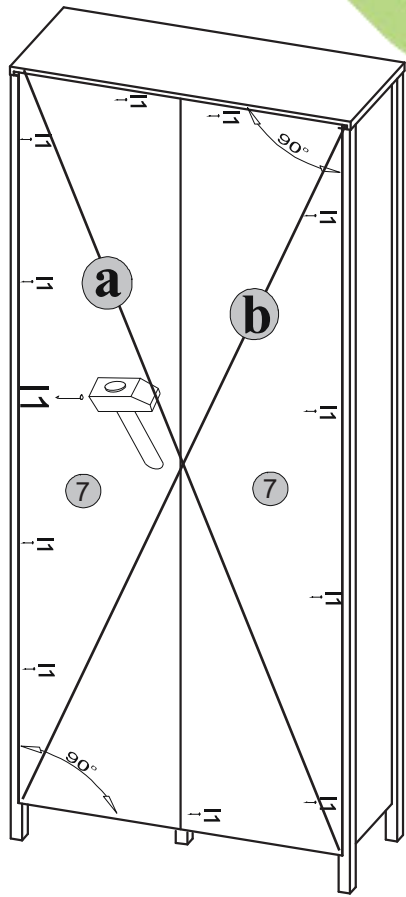

Instalation manual

Marokko REG_WYS_90

| Element symbol | Dimensions | | | | Code | Package |
|----------------|------------|-----|-------|---|----------------|---------|
| | 1 | 2 | 3 | 4 | | |
| 1 | 1978 | 285 | 16/30 | 1 | REG_WYS_2W.001 | 1/3 |
| 2 | 1978 | 285 | 16/30 | 1 | REG_WYS_2W.002 | 1/3 |
| 3 | 836 | 360 | 16 | 1 | REG_WYS_2W.003 | 2/3 |
| 4 | 836 | 341 | 16 | 4 | REG_WYS_2W.004 | 2/3 |
| 5 | 836 | 341 | 16 | 1 | REG_WYS_2W.005 | 2/3 |
| 6 | 900 | 370 | 22 | 1 | REG_WYS_2W.006 | 2/3 |
| 7 | 1988 | 427 | 3 | 2 | REG_WYS_2W.007 | 1/3 |
| 8 | 100 | 40 | 30 | 1 | REG_WYS_2W.018 | 2/3 |

1

3

2

4

5

6