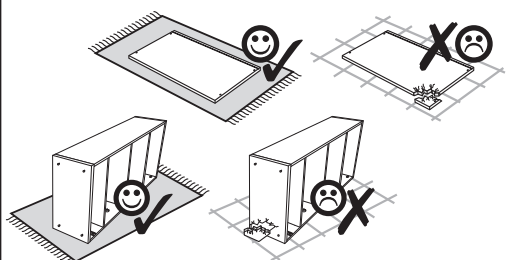

Instalation manual

Marokko REG_WYS_90

| Element symbol | Dimensions | | | | Code | Package |
|----------------|------------|-----|-------|---|----------------|---------|
| | 1 | 2 | 3 | 4 | | |
| 1 | 1978 | 285 | 16/30 | 1 | REG_WYS_2W.001 | 1/3 |
| 2 | 1978 | 285 | 16/30 | 1 | REG_WYS_2W.002 | 1/3 |
| 3 | 836 | 360 | 16 | 1 | REG_WYS_2W.003 | 2/3 |
| 4 | 836 | 341 | 16 | 4 | REG_WYS_2W.004 | 2/3 |
| 5 | 836 | 341 | 16 | 1 | REG_WYS_2W.005 | 2/3 |
| 6 | 900 | 370 | 22 | 1 | REG_WYS_2W.006 | 2/3 |
| 7 | 1988 | 427 | 3 | 2 | REG_WYS_2W.007 | 1/3 |
| 8 | 100 | 40 | 30 | 1 | REG_WYS_2W.018 | 2/3 |