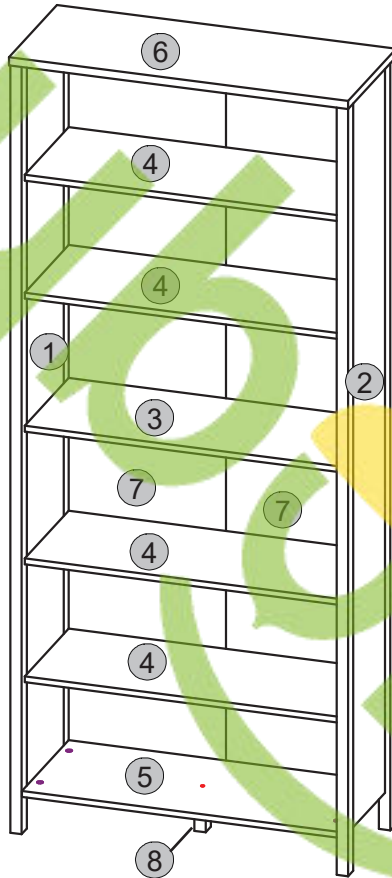

Instalation manual

Marokko REG_WYS_90

| Element symbol | Dimensions | | | | Code | Package |
|----------------|------------|-----|-------|---|----------------|---------|
| | 1 | 2 | 3 | 4 | | |
| 1 | 1978 | 285 | 16/30 | 1 | REG_WYS_2W.001 | 1/3 |
| 2 | 1978 | 285 | 16/30 | 1 | REG_WYS_2W.002 | 1/3 |
| 3 | 836 | 360 | 16 | 1 | REG_WYS_2W.003 | 2/3 |
| 4 | 836 | 341 | 16 | 4 | REG_WYS_2W.004 | 2/3 |
| 5 | 836 | 341 | 16 | 1 | REG_WYS_2W.005 | 2/3 |
| 6 | 900 | 370 | 22 | 1 | REG_WYS_2W.006 | 2/3 |
| 7 | 1988 | 427 | 3 | 2 | REG_WYS_2W.007 | 1/3 |
| 8 | 100 | 40 | 30 | 1 | REG_WYS_2W.018 | 2/3 |

1

3

2

4

5

6