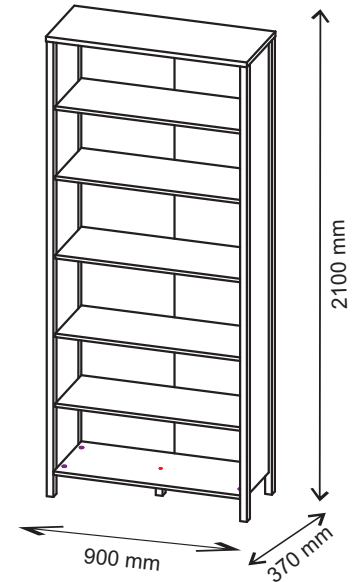

Instalation manual

Marokko REG_WYS_90

| Element symbol | Dimensions | | | | Code | Package |
|----------------|------------|-----|-------|---|----------------|---------|
| | 1 | 2 | 3 | 4 | | |
| 1 | 1978 | 285 | 16/30 | 1 | REG_WYS_2W.001 | 1/3 |
| 2 | 1978 | 285 | 16/30 | 1 | REG_WYS_2W.002 | 1/3 |
| 3 | 836 | 360 | 16 | 1 | REG_WYS_2W.003 | 2/3 |
| 4 | 836 | 341 | 16 | 4 | REG_WYS_2W.004 | 2/3 |
| 5 | 836 | 341 | 16 | 1 | REG_WYS_2W.005 | 2/3 |
| 6 | 900 | 370 | 22 | 1 | REG_WYS_2W.006 | 2/3 |
| 7 | 1988 | 427 | 3 | 2 | REG_WYS_2W.007 | 1/3 |
| 8 | 100 | 40 | 30 | 1 | REG_WYS_2W.018 | 2/3 |

1

3

2

4

5

6