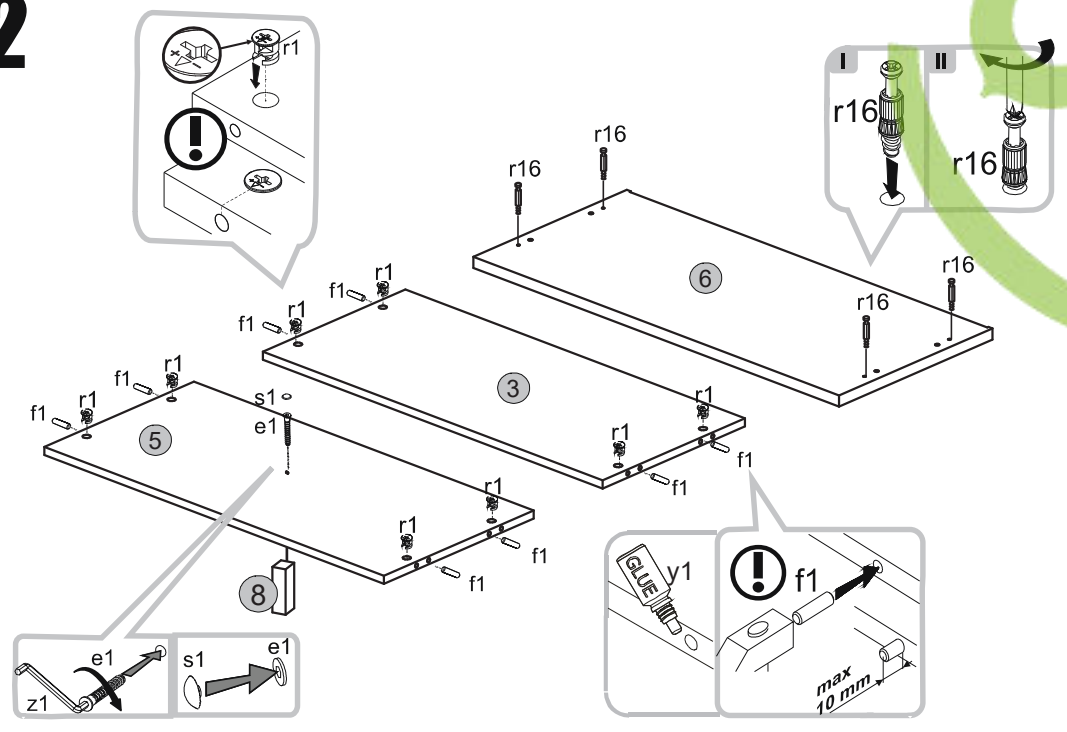

Instalation manual

Marokko REG_WYS_90

| Element symbol | Dimensions | | | | Code | Package |
|----------------|------------|-----|-------|---|----------------|---------|
| | 1 | 2 | 3 | 4 | | |
| 1 | 1978 | 285 | 16/30 | 1 | REG_WYS_2W.001 | 1/3 |
| 2 | 1978 | 285 | 16/30 | 1 | REG_WYS_2W.002 | 1/3 |
| 3 | 836 | 360 | 16 | 1 | REG_WYS_2W.003 | 2/3 |
| 4 | 836 | 341 | 16 | 4 | REG_WYS_2W.004 | 2/3 |
| 5 | 836 | 341 | 16 | 1 | REG_WYS_2W.005 | 2/3 |
| 6 | 900 | 370 | 22 | 1 | REG_WYS_2W.006 | 2/3 |
| 7 | 1988 | 427 | 3 | 2 | REG_WYS_2W.007 | 1/3 |
| 8 | 100 | 40 | 30 | 1 | REG_WYS_2W.018 | 2/3 |

1

3

2

4

5

6