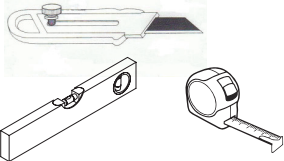

Instalation manual

Marokko REG_WYS_90

| Element symbol | Dimensions | | | | Code | Package |
|----------------|------------|-----|-------|---|----------------|---------|
| | 1 | 2 | 3 | 4 | | |
| 1 | 1978 | 285 | 16/30 | 1 | REG_WYS_2W.001 | 1/3 |
| 2 | 1978 | 285 | 16/30 | 1 | REG_WYS_2W.002 | 1/3 |
| 3 | 836 | 360 | 16 | 1 | REG_WYS_2W.003 | 2/3 |
| 4 | 836 | 341 | 16 | 4 | REG_WYS_2W.004 | 2/3 |
| 5 | 836 | 341 | 16 | 1 | REG_WYS_2W.005 | 2/3 |
| 6 | 900 | 370 | 22 | 1 | REG_WYS_2W.006 | 2/3 |
| 7 | 1988 | 427 | 3 | 2 | REG_WYS_2W.007 | 1/3 |
| 8 | 100 | 40 | 30 | 1 | REG_WYS_2W.018 | 2/3 |