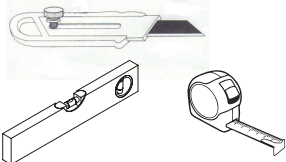

# Instalation manual

Marokko RTV 3S

Element symbol	Dimensions				Code	Package
1	1489	470	22	1	RTV_3S.001	1/2
2	1425	459	16	1	RTV_3S.002	1/2
3	1425	459	16	1	RTV_3S.003	1/2
4	548	464	16/30	1	RTV_3S.004	1/2
5	548	464	16/30	1	RTV_3S.005	1/2
6	246	437	16	1	RTV_3S.006	2/2
7	246	437	16	1	RTV_3S.007	2/2
8	170	440	16	2	RTV_3S.008	2/2
9	458	1444	3	1	RTV_3S.009	1/2
10	427	402	3	2	RTV_3S.010	2/2
11	419	402	3	1	RTV_3S.011	2/2
12	471	240	16	1	RTV_3S.012	2/2
13	471	240	16	1	RTV_3S.013	2/2
14	471	240	16	1	RTV_3S.014	2/2
15	409	160	16	2	RTV_3S.015	2/2
16	401	160	16	1	RTV_3S.016	2/2
17	400	160	16	3	RTV_3S.017	2/2
18	400	160	16	3	RTV_3S.018	2/2
19	100	40	30	2	RTV_3S.023	1/2