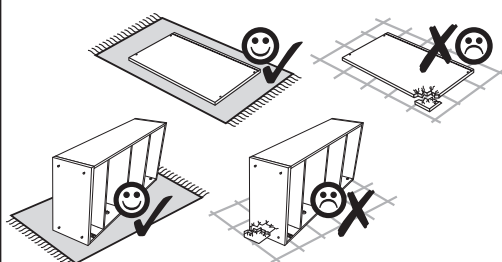

# Instalation manual

Marokko RTV 3S

Element symbol	Dimensions				Code	Package
1	1489	470	22	1	RTV_3S.001	1/2
2	1425	459	16	1	RTV_3S.002	1/2
3	1425	459	16	1	RTV_3S.003	1/2
4	548	464	16/30	1	RTV_3S.004	1/2
5	548	464	16/30	1	RTV_3S.005	1/2
6	246	437	16	1	RTV_3S.006	2/2
7	246	437	16	1	RTV_3S.007	2/2
8	170	440	16	2	RTV_3S.008	2/2
9	458	1444	3	1	RTV_3S.009	1/2
10	427	402	3	2	RTV_3S.010	2/2
11	419	402	3	1	RTV_3S.011	2/2
12	471	240	16	1	RTV_3S.012	2/2
13	471	240	16	1	RTV_3S.013	2/2
14	471	240	16	1	RTV_3S.014	2/2
15	409	160	16	2	RTV_3S.015	2/2
16	401	160	16	1	RTV_3S.016	2/2
17	400	160	16	3	RTV_3S.017	2/2
18	400	160	16	3	RTV_3S.018	2/2
19	100	40	30	2	RTV_3S.023	1/2