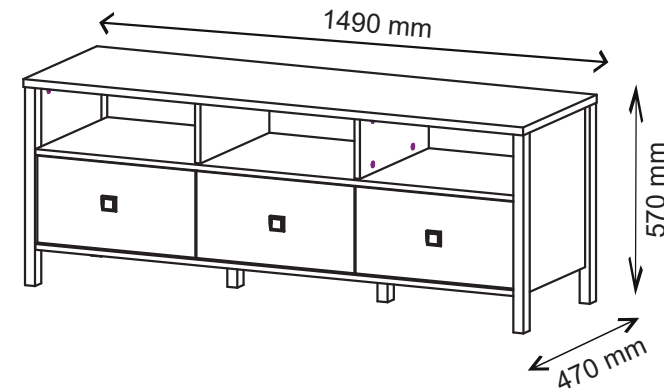

# Instalation manual

Marokko RTV 3S

Element symbol	Dimensions				Code	Package
1	1489	470	22	1	RTV_3S.001	1/2
2	1425	459	16	1	RTV_3S.002	1/2
3	1425	459	16	1	RTV_3S.003	1/2
4	548	464	16/30	1	RTV_3S.004	1/2
5	548	464	16/30	1	RTV_3S.005	1/2
6	246	437	16	1	RTV_3S.006	2/2
7	246	437	16	1	RTV_3S.007	2/2
8	170	440	16	2	RTV_3S.008	2/2
9	458	1444	3	1	RTV_3S.009	1/2
10	427	402	3	2	RTV_3S.010	2/2
11	419	402	3	1	RTV_3S.011	2/2
12	471	240	16	1	RTV_3S.012	2/2
13	471	240	16	1	RTV_3S.013	2/2
14	471	240	16	1	RTV_3S.014	2/2
15	409	160	16	2	RTV_3S.015	2/2
16	401	160	16	1	RTV_3S.016	2/2
17	400	160	16	3	RTV_3S.017	2/2
18	400	160	16	3	RTV_3S.018	2/2
19	100	40	30	2	RTV_3S.023	1/2