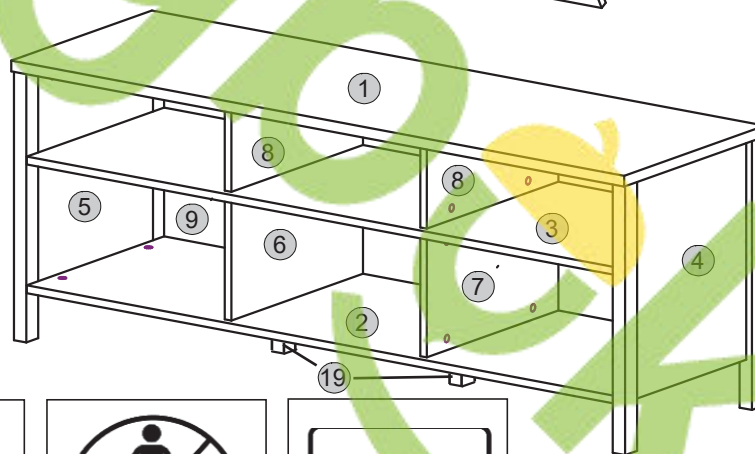

# Instalation manual

Marokko RTV 3S

Element symbol	Dimensions				Code	Package
1	1489	470	22	1	RTV_3S.001	1/2
2	1425	459	16	1	RTV_3S.002	1/2
3	1425	459	16	1	RTV_3S.003	1/2
4	548	464	16/30	1	RTV_3S.004	1/2
5	548	464	16/30	1	RTV_3S.005	1/2
6	246	437	16	1	RTV_3S.006	2/2
7	246	437	16	1	RTV_3S.007	2/2
8	170	440	16	2	RTV_3S.008	2/2
9	458	1444	3	1	RTV_3S.009	1/2
10	427	402	3	2	RTV_3S.010	2/2
11	419	402	3	1	RTV_3S.011	2/2
12	471	240	16	1	RTV_3S.012	2/2
13	471	240	16	1	RTV_3S.013	2/2
14	471	240	16	1	RTV_3S.014	2/2
15	409	160	16	2	RTV_3S.015	2/2
16	401	160	16	1	RTV_3S.016	2/2
17	400	160	16	3	RTV_3S.017	2/2
18	400	160	16	3	RTV_3S.018	2/2
19	100	40	30	2	RTV_3S.023	1/2