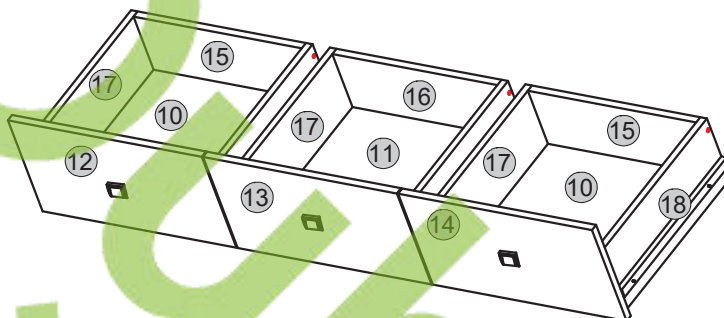

# Instalation manual

Marokko RTV 3S

Element symbol	Dimensions				Code	Package
1	1489	470	22	1	RTV_3S.001	1/2
2	1425	459	16	1	RTV_3S.002	1/2
3	1425	459	16	1	RTV_3S.003	1/2
4	548	464	16/30	1	RTV_3S.004	1/2
5	548	464	16/30	1	RTV_3S.005	1/2
6	246	437	16	1	RTV_3S.006	2/2
7	246	437	16	1	RTV_3S.007	2/2
8	170	440	16	2	RTV_3S.008	2/2
9	458	1444	3	1	RTV_3S.009	1/2
10	427	402	3	2	RTV_3S.010	2/2
11	419	402	3	1	RTV_3S.011	2/2
12	471	240	16	1	RTV_3S.012	2/2
13	471	240	16	1	RTV_3S.013	2/2
14	471	240	16	1	RTV_3S.014	2/2
15	409	160	16	2	RTV_3S.015	2/2
16	401	160	16	1	RTV_3S.016	2/2
17	400	160	16	3	RTV_3S.017	2/2
18	400	160	16	3	RTV_3S.018	2/2
19	100	40	30	2	RTV_3S.023	1/2