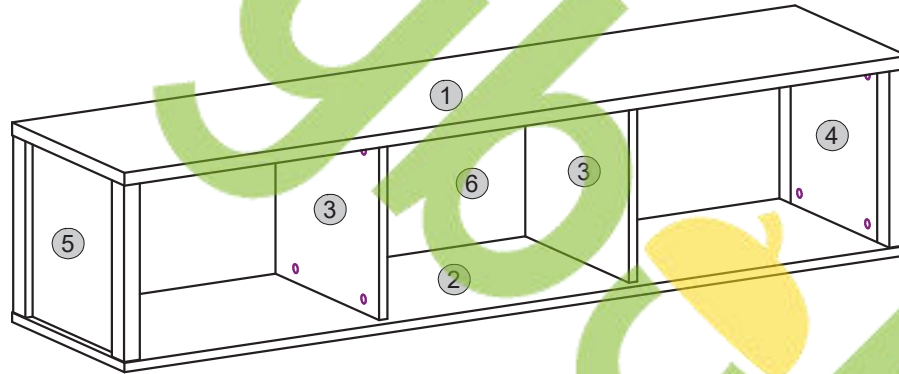

Instalation manual

Marokko SZFK_WISZ

Element symbol	Dimensions				Code	Package
1	1489	370	22	1	SZFK_WISZ.001	1/1
2	1489	370	16	1	SZFK_WISZ.002	1/1
3	302	341	16	2	SZFK_WISZ.003	1/1
4	302	365	16/30	1	SZFK_WISZ.004	1/1
5	302	365	16	1	SZFK_WISZ.005	1/1
6	321	1444	3	1	SZFK_WISZ.006	1/1