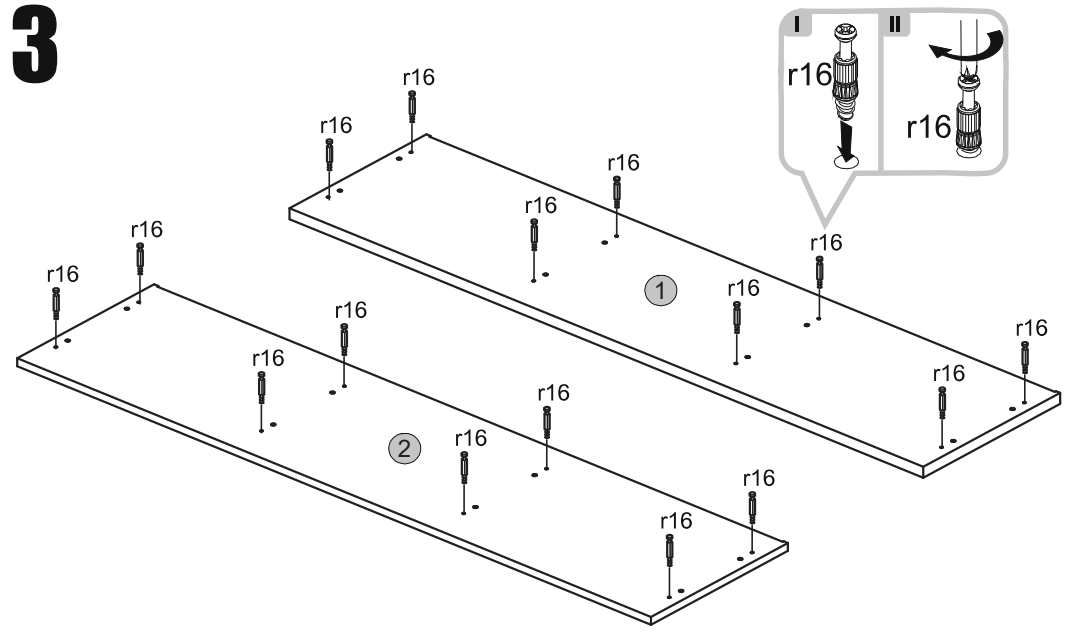

Instalation manual

Marokko SZFK_WISZ

Element symbol	Dimensions				Code	Package
1	1489	370	22	1	SZFK_WISZ.001	1/1
2	1489	370	16	1	SZFK_WISZ.002	1/1
3	302	341	16	2	SZFK_WISZ.003	1/1
4	302	365	16/30	1	SZFK_WISZ.004	1/1
5	302	365	16	1	SZFK_WISZ.005	1/1
6	321	1444	3	1	SZFK_WISZ.006	1/1

1**3****2****4**

5

6

⚠
a=b