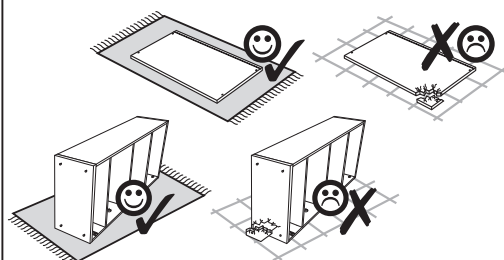

Instalation manual

Marokko SZFK_WISZ

Element symbol	Dimensions				Code	Package
1	1489	370	22	1	SZFK_WISZ.001	1/1
2	1489	370	16	1	SZFK_WISZ.002	1/1
3	302	341	16	2	SZFK_WISZ.003	1/1
4	302	365	16/30	1	SZFK_WISZ.004	1/1
5	302	365	16	1	SZFK_WISZ.005	1/1
6	321	1444	3	1	SZFK_WISZ.006	1/1