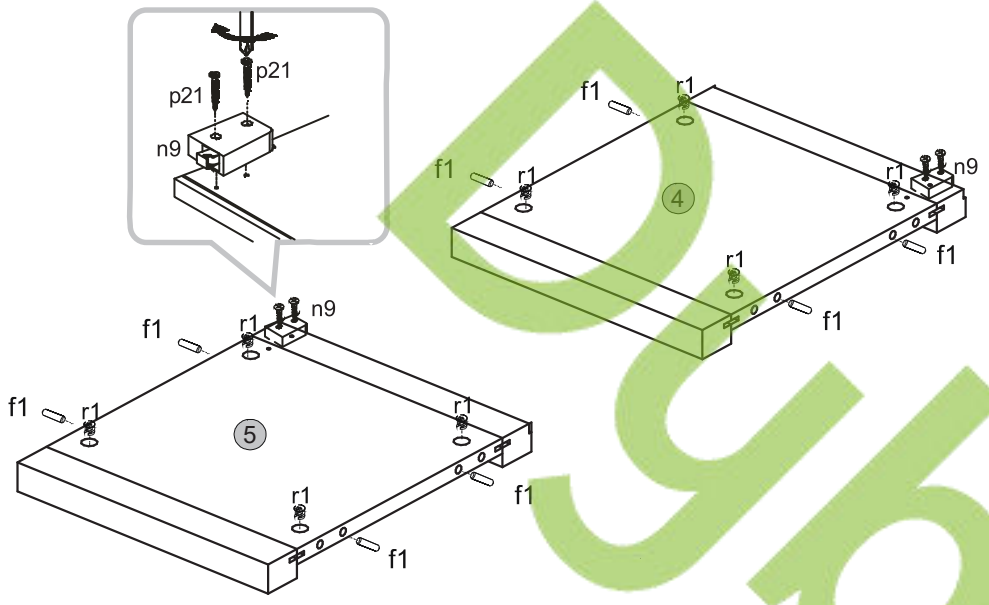

Instalation manual

Marokko SZFK_WISZ

Element symbol	Dimensions				Code	Package
1	1489	370	22	1	SZFK_WISZ.001	1/1
2	1489	370	16	1	SZFK_WISZ.002	1/1
3	302	341	16	2	SZFK_WISZ.003	1/1
4	302	365	16/30	1	SZFK_WISZ.004	1/1
5	302	365	16	1	SZFK_WISZ.005	1/1
6	321	1444	3	1	SZFK_WISZ.006	1/1

1**3****2****4**

5

6

⚠
a=b