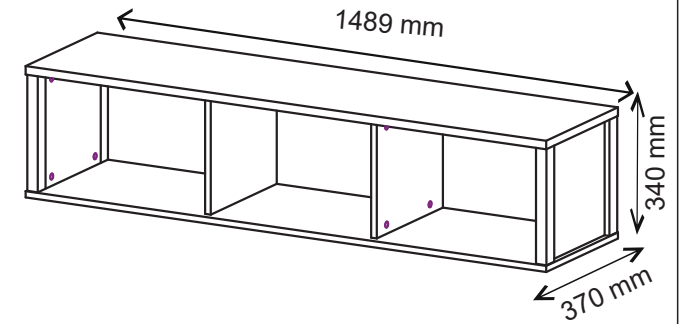

Instalation manual

Marokko SZFK_WISZ

Element symbol	Dimensions				Code	Package
1	1489	370	22	1	SZFK_WISZ.001	1/1
2	1489	370	16	1	SZFK_WISZ.002	1/1
3	302	341	16	2	SZFK_WISZ.003	1/1
4	302	365	16/30	1	SZFK_WISZ.004	1/1
5	302	365	16	1	SZFK_WISZ.005	1/1
6	321	1444	3	1	SZFK_WISZ.006	1/1