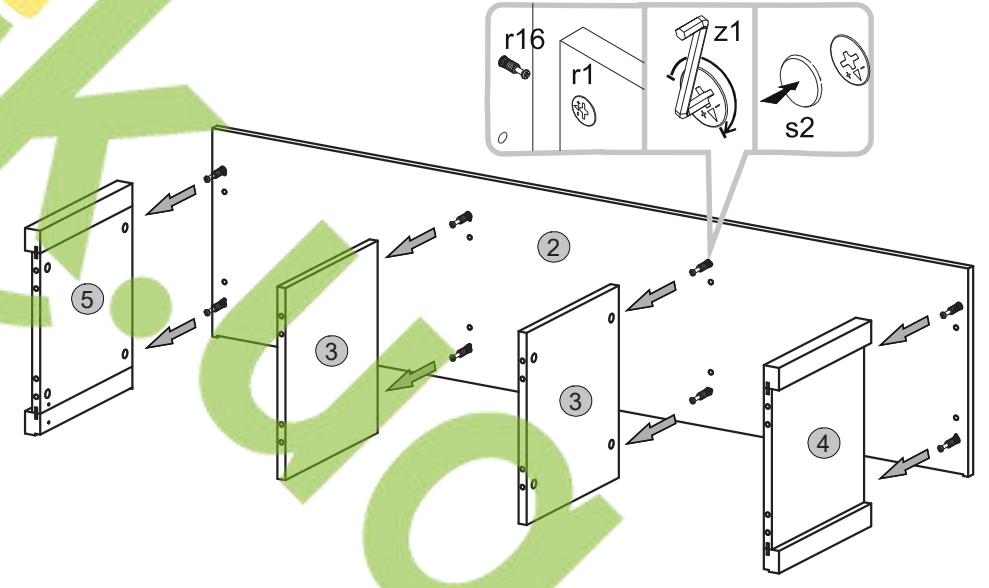

Instalation manual

Marokko SZFK_WISZ

Element symbol	Dimensions				Code	Package
1	1489	370	22	1	SZFK_WISZ.001	1/1
2	1489	370	16	1	SZFK_WISZ.002	1/1
3	302	341	16	2	SZFK_WISZ.003	1/1
4	302	365	16/30	1	SZFK_WISZ.004	1/1
5	302	365	16	1	SZFK_WISZ.005	1/1
6	321	1444	3	1	SZFK_WISZ.006	1/1

1**3****2****4**

5

6

⚠
a=b