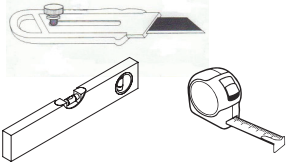

Instalation manual

Marokko SZFK_WISZ

Element symbol	Dimensions				Code	Package
1	1489	370	22	1	SZFK_WISZ.001	1/1
2	1489	370	16	1	SZFK_WISZ.002	1/1
3	302	341	16	2	SZFK_WISZ.003	1/1
4	302	365	16/30	1	SZFK_WISZ.004	1/1
5	302	365	16	1	SZFK_WISZ.005	1/1
6	321	1444	3	1	SZFK_WISZ.006	1/1