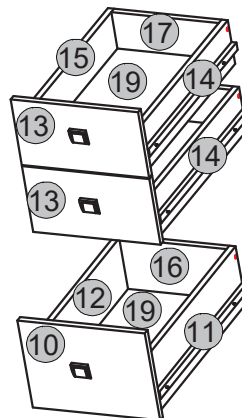

# Instalation manual

Marokko BIU\_1D3S

Element symbol	Dimensions				Code	Package
1	1550	650	22	1	BIU_1D3S_155.001	2/2
2	729	590	16/30	1	BIU_1D3S_155.002	1/2
3	729	590	16/30	1	BIU_1D3S_155.003	1/2
4	729	590	16/30	1	BIU_1D3S_155.004	1/2
5	729	590	16/30	1	BIU_1D3S_155.005	1/2
6	300	690	16	1	BIU_1D3S_155.006	2/2
7	606	335	16	1	BIU_1D3S_155.007	2/2
8	340	586	16	2	BIU_1D3S_155.008	2/2
9	340	550	16	1	BIU_1D3S_155.009	2/2
10	334	240	16	1	BIU_1D3S_155.010	2/2
11	500	160	16	1	BIU_1D1S_120.011	2/2
12	500	160	16	1	BIU_1D3S_155.012	2/2
13	334	180	16	2	BIU_1D3S_155.013	2/2
14	500	120	16	2	BIU_1D3S_155.014	2/2
15	500	120	16	2	BIU_1D3S_155.015	2/2
16	282	160	16	1	BIU_1D3S_155.016	2/2
17	282	120	16	2	BIU_1D3S_155.017	2/2
18	632	359	3	2	BIU_1D3S_155.024	2/2
19	300	502	3	3	BIU_1D3S_155.025	2/2