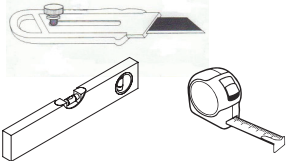

# Instalation manual

Marokko BIU\_1D3S

Element symbol	Dimensions				Code	Package
1	1550	650	22	1	BIU_1D3S_155.001	2/2
2	729	590	16/30	1	BIU_1D3S_155.002	1/2
3	729	590	16/30	1	BIU_1D3S_155.003	1/2
4	729	590	16/30	1	BIU_1D3S_155.004	1/2
5	729	590	16/30	1	BIU_1D3S_155.005	1/2
6	300	690	16	1	BIU_1D3S_155.006	2/2
7	606	335	16	1	BIU_1D3S_155.007	2/2
8	340	586	16	2	BIU_1D3S_155.008	2/2
9	340	550	16	1	BIU_1D3S_155.009	2/2
10	334	240	16	1	BIU_1D3S_155.010	2/2
11	500	160	16	1	BIU_1D1S_120.011	2/2
12	500	160	16	1	BIU_1D3S_155.012	2/2
13	334	180	16	2	BIU_1D3S_155.013	2/2
14	500	120	16	2	BIU_1D3S_155.014	2/2
15	500	120	16	2	BIU_1D3S_155.015	2/2
16	282	160	16	1	BIU_1D3S_155.016	2/2
17	282	120	16	2	BIU_1D3S_155.017	2/2
18	632	359	3	2	BIU_1D3S_155.024	2/2
19	300	502	3	3	BIU_1D3S_155.025	2/2