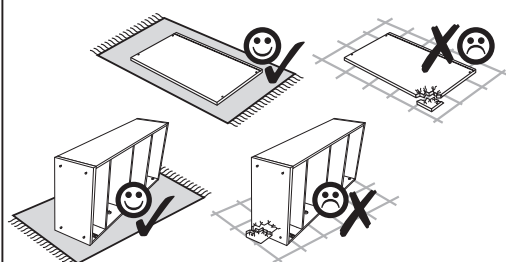

# Instalation manual

Marokko BIU\_1D3S

Element symbol	Dimensions				Code	Package
1	1550	650	22	1	BIU_1D3S_155.001	2/2
2	729	590	16/30	1	BIU_1D3S_155.002	1/2
3	729	590	16/30	1	BIU_1D3S_155.003	1/2
4	729	590	16/30	1	BIU_1D3S_155.004	1/2
5	729	590	16/30	1	BIU_1D3S_155.005	1/2
6	300	690	16	1	BIU_1D3S_155.006	2/2
7	606	335	16	1	BIU_1D3S_155.007	2/2
8	340	586	16	2	BIU_1D3S_155.008	2/2
9	340	550	16	1	BIU_1D3S_155.009	2/2
10	334	240	16	1	BIU_1D3S_155.010	2/2
11	500	160	16	1	BIU_1D1S_120.011	2/2
12	500	160	16	1	BIU_1D3S_155.012	2/2
13	334	180	16	2	BIU_1D3S_155.013	2/2
14	500	120	16	2	BIU_1D3S_155.014	2/2
15	500	120	16	2	BIU_1D3S_155.015	2/2
16	282	160	16	1	BIU_1D3S_155.016	2/2
17	282	120	16	2	BIU_1D3S_155.017	2/2
18	632	359	3	2	BIU_1D3S_155.024	2/2
19	300	502	3	3	BIU_1D3S_155.025	2/2