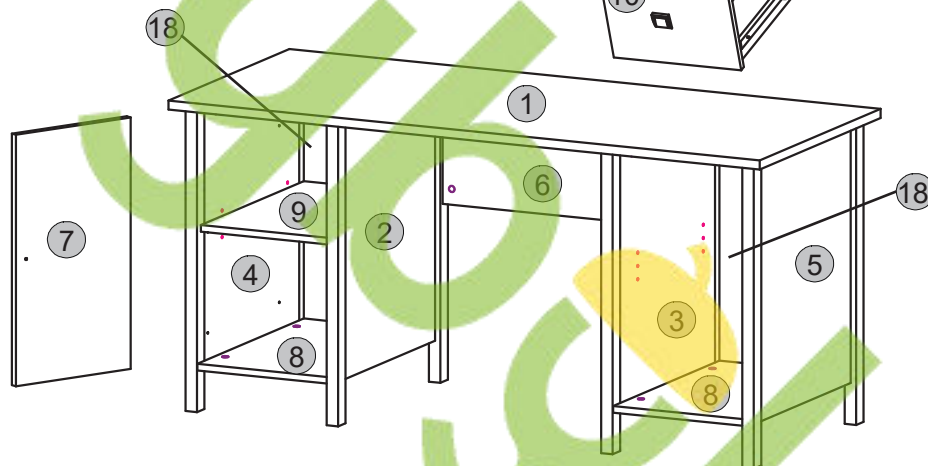

# Instalation manual

Marokko BIU\_1D3S

Element symbol	Dimensions				Code	Package
1	1550	650	22	1	BIU_1D3S_155.001	2/2
2	729	590	16/30	1	BIU_1D3S_155.002	1/2
3	729	590	16/30	1	BIU_1D3S_155.003	1/2
4	729	590	16/30	1	BIU_1D3S_155.004	1/2
5	729	590	16/30	1	BIU_1D3S_155.005	1/2
6	300	690	16	1	BIU_1D3S_155.006	2/2
7	606	335	16	1	BIU_1D3S_155.007	2/2
8	340	586	16	2	BIU_1D3S_155.008	2/2
9	340	550	16	1	BIU_1D3S_155.009	2/2
10	334	240	16	1	BIU_1D3S_155.010	2/2
11	500	160	16	1	BIU_1D1S_120.011	2/2
12	500	160	16	1	BIU_1D3S_155.012	2/2
13	334	180	16	2	BIU_1D3S_155.013	2/2
14	500	120	16	2	BIU_1D3S_155.014	2/2
15	500	120	16	2	BIU_1D3S_155.015	2/2
16	282	160	16	1	BIU_1D3S_155.016	2/2
17	282	120	16	2	BIU_1D3S_155.017	2/2
18	632	359	3	2	BIU_1D3S_155.024	2/2
19	300	502	3	3	BIU_1D3S_155.025	2/2