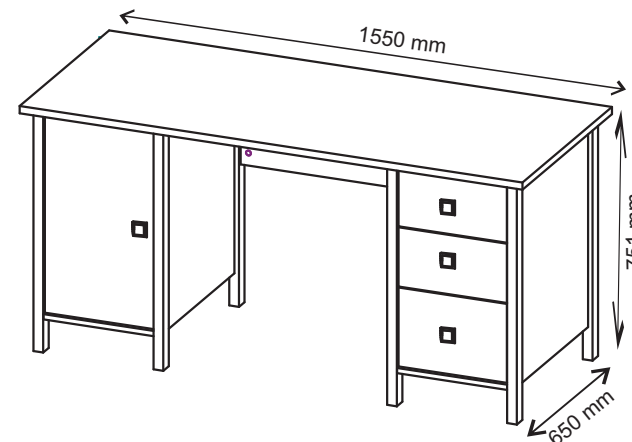

# Instalation manual

Marokko BIU\_1D3S

Element symbol	Dimensions				Code	Package
1	1550	650	22	1	BIU_1D3S_155.001	2/2
2	729	590	16/30	1	BIU_1D3S_155.002	1/2
3	729	590	16/30	1	BIU_1D3S_155.003	1/2
4	729	590	16/30	1	BIU_1D3S_155.004	1/2
5	729	590	16/30	1	BIU_1D3S_155.005	1/2
6	300	690	16	1	BIU_1D3S_155.006	2/2
7	606	335	16	1	BIU_1D3S_155.007	2/2
8	340	586	16	2	BIU_1D3S_155.008	2/2
9	340	550	16	1	BIU_1D3S_155.009	2/2
10	334	240	16	1	BIU_1D3S_155.010	2/2
11	500	160	16	1	BIU_1D1S_120.011	2/2
12	500	160	16	1	BIU_1D3S_155.012	2/2
13	334	180	16	2	BIU_1D3S_155.013	2/2
14	500	120	16	2	BIU_1D3S_155.014	2/2
15	500	120	16	2	BIU_1D3S_155.015	2/2
16	282	160	16	1	BIU_1D3S_155.016	2/2
17	282	120	16	2	BIU_1D3S_155.017	2/2
18	632	359	3	2	BIU_1D3S_155.024	2/2
19	300	502	3	3	BIU_1D3S_155.025	2/2