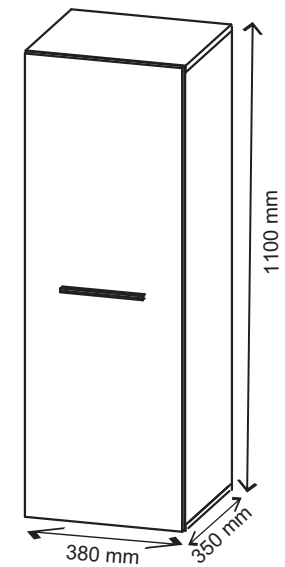

Instalation manual

SNOW

SZFK_WISZ_1D

Element symbol	Dimensions			Code	Package
1	1096	374	1	SZFK_WISZ_1D.001	2/2
2	1068	334	1	SZFK_WISZ_1D.002	1/2
3	1068	334	1	SZFK_WISZ_1D.003	1/2
4	380	334	1	SZFK_WISZ_1D.004	1/2
5	380	334	1	SZFK_WISZ_1D.005	1/2
6	346	320	2	SZFK_WISZ_1D.006	1/2
7	1086	364	1	SZFK_WISZ_1D.007	1/2

5

⚠
a=b

6

⚠
kg max.

Instalation manual

SNOW SZFK_WISZ_1W

Element symbol	Dimensions			Code	Package
1	1086	364	1	SZFK_WISZ_1W.001	1/3
2	1068	334	1	SZFK_WISZ_1W.002	1/3
3	1068	334	1	SZFK_WISZ_1W.003	1/3
4	380	334	1	SZFK_WISZ_1W.004	1/3
5	380	334	1	SZFK_WISZ_1W.005	1/3
6	160	374	1	SZFK_WISZ_1W.006	2/3
7	160	374	1	SZFK_WISZ_1W.007	2/3
8	800	372	1	SZFK_WISZ_1W.009	2/3
9	345	320	2	SZFK_WISZ_1W.010	3/3

Element symbol	Dimensions			Code	Package
1	1096	374	1	SZFK_1W1D.001	2/3
2	1068	334	1	SZFK_1W1D.002	1/3
3	1068	334	1	SZFK_1W1D.003	1/3
4	1068	331	1	SZFK_1W1D.004	1/3
5	757	334	1	SZFK_1W1D.005	1/3
6	757	334	1	SZFK_1W1D.006	1/3
7	353,5	320	2	SZFK_1W1D.007	1/3
8	160	374	1	SZFK_1W1D.008	2/3
9	160	374	1	SZFK_1W1D.009	2/3
10	1086	370	2	SZFK_1W1D.012	1/3
11	800	372	1	SZFK_1W1D.013	2/3
12	352,5	320	2	SZFK_1W1D.014	3/3

TV Stand RTV_45

Element symbol	Dimensions			Code	Package
1	2000	437	1	RTV_2D1S.001	1/2
2	2000	437	1	RTV_2D1S.002	1/2
3	978	434	1	RTV_2D1S.003	1/2
4	285	437	1	RTV_2D1S.004	1/2
5	285	437	1	RTV_2D1S.005	1/2
6	285	434	1	RTV_2D1S.006	1/2
7	285	434	1	RTV_2D1S.007	1/2
8	920	90	1	RTV_2D1S.008	1/2
9	142	434	1	RTV_2D1S.009	1/2
10	400	90	1	RTV_2D1S.010	1/2
11	400	90	1	RTV_2D1S.011	1/2
15	994	156	1	RTV_2D1S.015	2/2
16	498	313	2	RTV_2D1S.016	2/2
20	303	1984	1	RTV_2D1S.020	1/2
21	938	402	1	RTV_2D1S.021	1/2