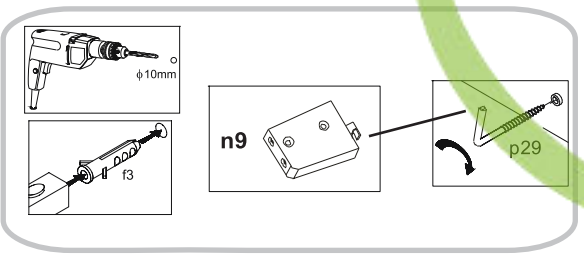

Instalation manual

SNOW

SZFK_WISZ_1D

Element symbol	Dimensions			Code	Package
1	1096	374	1	SZFK_WISZ_1D.001	2/2
2	1068	334	1	SZFK_WISZ_1D.002	1/2
3	1068	334	1	SZFK_WISZ_1D.003	1/2
4	380	334	1	SZFK_WISZ_1D.004	1/2
5	380	334	1	SZFK_WISZ_1D.005	1/2
6	346	320	2	SZFK_WISZ_1D.006	1/2
7	1086	364	1	SZFK_WISZ_1D.007	1/2

5

⚠
a=b

6

⚠
kg max.

Instalation manual

SNOW SZFK_WISZ_1W

Element symbol	Dimensions			Code	Package
1	1086	364	1	SZFK_WISZ_1W.001	1/3
2	1068	334	1	SZFK_WISZ_1W.002	1/3
3	1068	334	1	SZFK_WISZ_1W.003	1/3
4	380	334	1	SZFK_WISZ_1W.004	1/3
5	380	334	1	SZFK_WISZ_1W.005	1/3
6	160	374	1	SZFK_WISZ_1W.006	2/3
7	160	374	1	SZFK_WISZ_1W.007	2/3
8	800	372	1	SZFK_WISZ_1W.009	2/3
9	345	320	2	SZFK_WISZ_1W.010	3/3