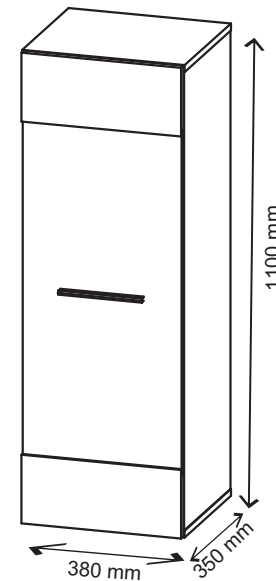

Instalation manual

SNOW

SZFK_WISZ_1D

Element symbol	Dimensions			Code	Package
1	1096	374	1	SZFK_WISZ_1D.001	2/2
2	1068	334	1	SZFK_WISZ_1D.002	1/2
3	1068	334	1	SZFK_WISZ_1D.003	1/2
4	380	334	1	SZFK_WISZ_1D.004	1/2
5	380	334	1	SZFK_WISZ_1D.005	1/2
6	346	320	2	SZFK_WISZ_1D.006	1/2
7	1086	364	1	SZFK_WISZ_1D.007	1/2

5

⚠
a=b

6

⚠
kg max.

Instalation manual

SNOW SZFK_WISZ_1W

Element symbol	Dimensions			Code	Package
1	1086	364	1	SZFK_WISZ_1W.001	1/3
2	1068	334	1	SZFK_WISZ_1W.002	1/3
3	1068	334	1	SZFK_WISZ_1W.003	1/3
4	380	334	1	SZFK_WISZ_1W.004	1/3
5	380	334	1	SZFK_WISZ_1W.005	1/3
6	160	374	1	SZFK_WISZ_1W.006	2/3
7	160	374	1	SZFK_WISZ_1W.007	2/3
8	800	372	1	SZFK_WISZ_1W.009	2/3
9	345	320	2	SZFK_WISZ_1W.010	3/3

Element symbol	Dimensions			Code	Package
1	1096	374	1	SZFK_1W1D.001	2/3
2	1068	334	1	SZFK_1W1D.002	1/3
3	1068	334	1	SZFK_1W1D.003	1/3
4	1068	331	1	SZFK_1W1D.004	1/3
5	757	334	1	SZFK_1W1D.005	1/3
6	757	334	1	SZFK_1W1D.006	1/3
7	353,5	320	2	SZFK_1W1D.007	1/3
8	160	374	1	SZFK_1W1D.008	2/3
9	160	374	1	SZFK_1W1D.009	2/3
10	1086	370	2	SZFK_1W1D.012	1/3
11	800	372	1	SZFK_1W1D.013	2/3
12	352,5	320	2	SZFK_1W1D.014	3/3

TV Stand RTV_45

Element symbol	Dimensions			Code	Package
1	2000	437	1	RTV_2D1S.001	1/2
2	2000	437	1	RTV_2D1S.002	1/2
3	978	434	1	RTV_2D1S.003	1/2
4	285	437	1	RTV_2D1S.004	1/2
5	285	437	1	RTV_2D1S.005	1/2
6	285	434	1	RTV_2D1S.006	1/2
7	285	434	1	RTV_2D1S.007	1/2
8	920	90	1	RTV_2D1S.008	1/2
9	142	434	1	RTV_2D1S.009	1/2
10	400	90	1	RTV_2D1S.010	1/2
11	400	90	1	RTV_2D1S.011	1/2
15	994	156	1	RTV_2D1S.015	2/2
16	498	313	2	RTV_2D1S.016	2/2
20	303	1984	1	RTV_2D1S.020	1/2
21	938	402	1	RTV_2D1S.021	1/2