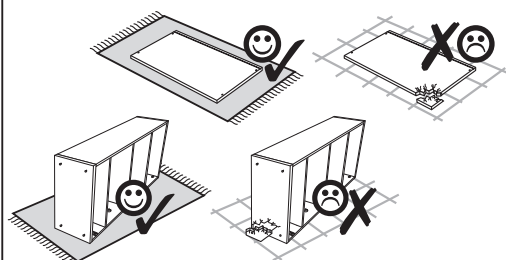

5

⚠
a=b

6

⚠
kg max.

Instalation manual

SNOW SZFK_WISZ_1W

Element symbol	Dimensions			Code	Package
1	1086	364	1	SZFK_WISZ_1W.001	1/3
2	1068	334	1	SZFK_WISZ_1W.002	1/3
3	1068	334	1	SZFK_WISZ_1W.003	1/3
4	380	334	1	SZFK_WISZ_1W.004	1/3
5	380	334	1	SZFK_WISZ_1W.005	1/3
6	160	374	1	SZFK_WISZ_1W.006	2/3
7	160	374	1	SZFK_WISZ_1W.007	2/3
8	800	372	1	SZFK_WISZ_1W.009	2/3
9	345	320	2	SZFK_WISZ_1W.010	3/3

1**3****2****4**

5

! a=b

6

! kg max.

Instalation manual

SNOW

SZFK_1W1D