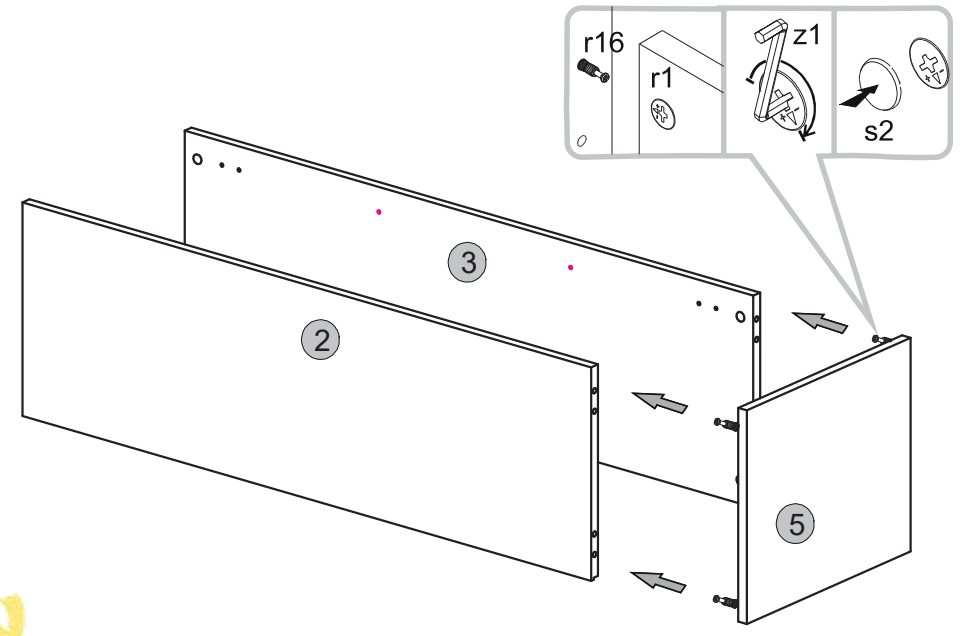

5

⚠
a=b

6

⚠
kg max.

Instalation manual

SNOW SZFK_WISZ_1W

Element symbol	Dimensions			Code	Package
1	1086	364	1	SZFK_WISZ_1W.001	1/3
2	1068	334	1	SZFK_WISZ_1W.002	1/3
3	1068	334	1	SZFK_WISZ_1W.003	1/3
4	380	334	1	SZFK_WISZ_1W.004	1/3
5	380	334	1	SZFK_WISZ_1W.005	1/3
6	160	374	1	SZFK_WISZ_1W.006	2/3
7	160	374	1	SZFK_WISZ_1W.007	2/3
8	800	372	1	SZFK_WISZ_1W.009	2/3
9	345	320	2	SZFK_WISZ_1W.010	3/3

1**3****2****4**

5

! a=b

6

! kg max.

Instalation manual

SNOW

SZFK_1W1D