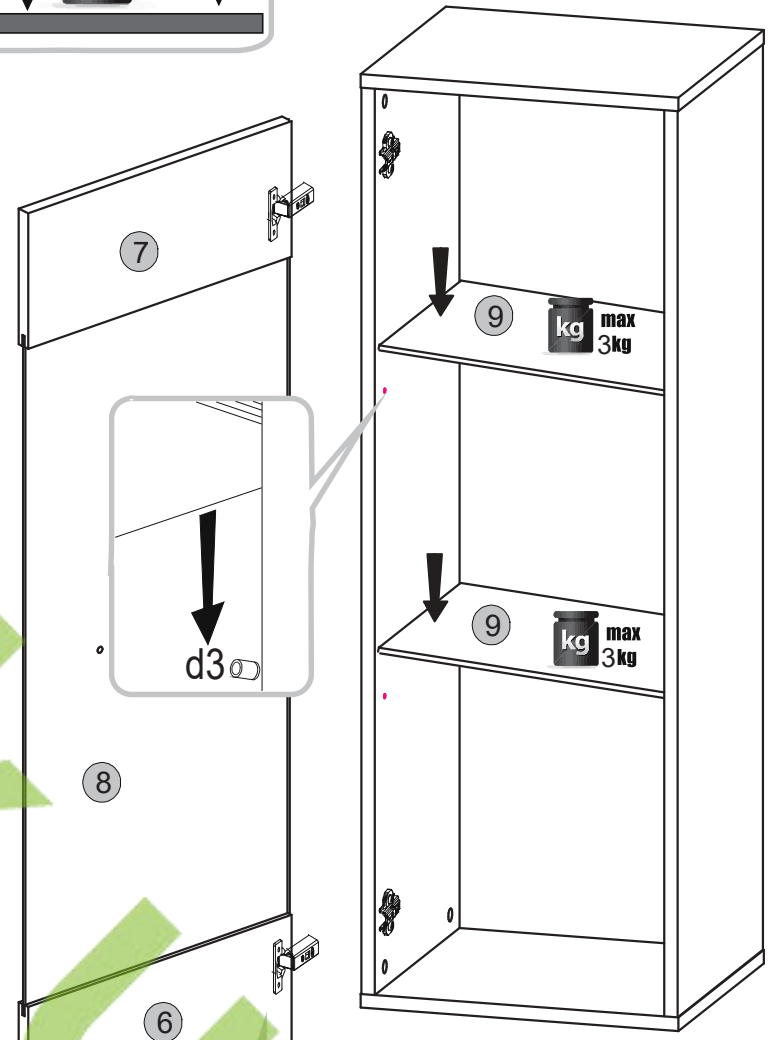

5

⚠
a=b

6

⚠
kg max.

Instalation manual

SNOW SZFK_WISZ_1W

Element symbol	Dimensions			Code	Package
1	1086	364	1	SZFK_WISZ_1W.001	1/3
2	1068	334	1	SZFK_WISZ_1W.002	1/3
3	1068	334	1	SZFK_WISZ_1W.003	1/3
4	380	334	1	SZFK_WISZ_1W.004	1/3
5	380	334	1	SZFK_WISZ_1W.005	1/3
6	160	374	1	SZFK_WISZ_1W.006	2/3
7	160	374	1	SZFK_WISZ_1W.007	2/3
8	800	372	1	SZFK_WISZ_1W.009	2/3
9	345	320	2	SZFK_WISZ_1W.010	3/3

1**3****2****4**

5

! a=b

6

! kg max.

Instalation manual

SNOW

SZFK_1W1D

Element symbol	Dimensions			Code	Package
1	1096	374	1	SZFK_1W1D.001	2/3
2	1068	334	1	SZFK_1W1D.002	1/3
3	1068	334	1	SZFK_1W1D.003	1/3
4	1068	331	1	SZFK_1W1D.004	1/3
5	757	334	1	SZFK_1W1D.005	1/3
6	757	334	1	SZFK_1W1D.006	1/3
7	353,5	320	2	SZFK_1W1D.007	1/3
8	160	374	1	SZFK_1W1D.008	2/3
9	160	374	1	SZFK_1W1D.009	2/3
10	1086	370	2	SZFK_1W1D.012	1/3
11	800	372	1	SZFK_1W1D.013	2/3
12	352,5	320	2	SZFK_1W1D.014	3/3