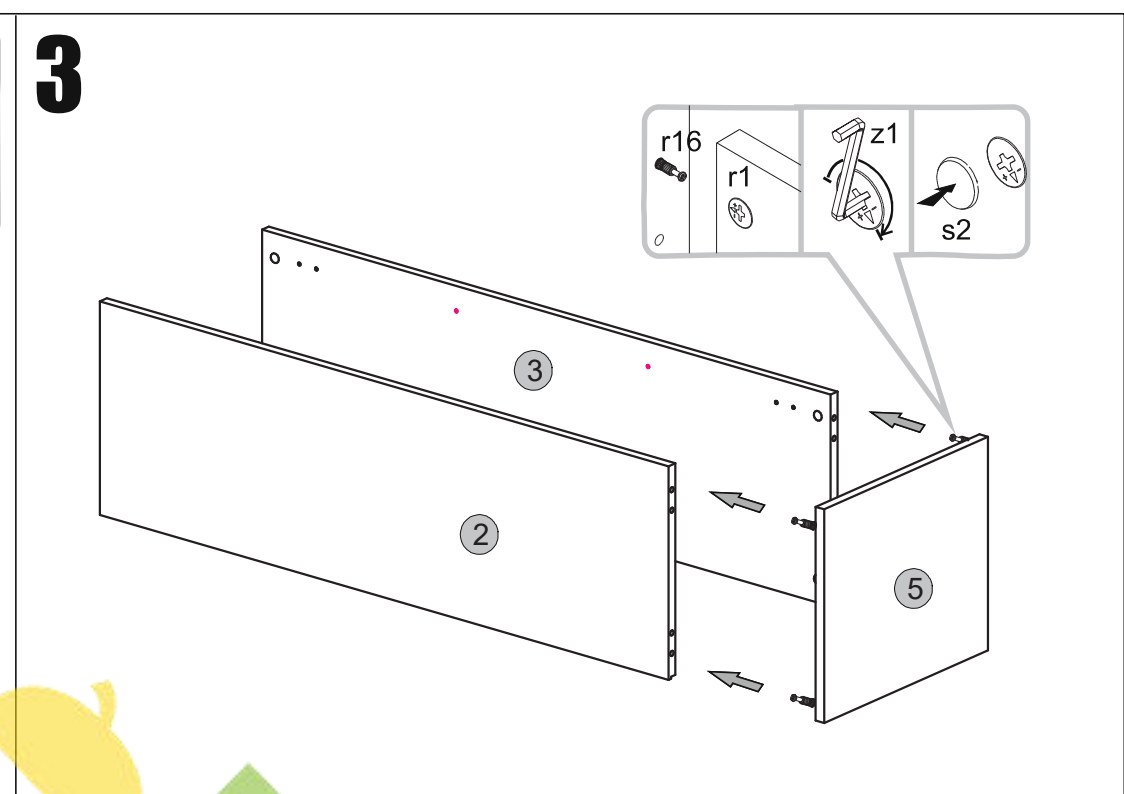

Instalation manual

SNOW

SZFK_WISZ_1D

Element symbol	Dimensions			Code	Package
1	1096	374	1	SZFK_WISZ_1D.001	2/2
2	1068	334	1	SZFK_WISZ_1D.002	1/2
3	1068	334	1	SZFK_WISZ_1D.003	1/2
4	380	334	1	SZFK_WISZ_1D.004	1/2
5	380	334	1	SZFK_WISZ_1D.005	1/2
6	346	320	2	SZFK_WISZ_1D.006	1/2
7	1086	364	1	SZFK_WISZ_1D.007	1/2

5

⚠
a=b

6

⚠
kg max.

Instalation manual

SNOW SZFK_WISZ_1W

Element symbol	Dimensions			Code	Package
1	1086	364	1	SZFK_WISZ_1W.001	1/3
2	1068	334	1	SZFK_WISZ_1W.002	1/3
3	1068	334	1	SZFK_WISZ_1W.003	1/3
4	380	334	1	SZFK_WISZ_1W.004	1/3
5	380	334	1	SZFK_WISZ_1W.005	1/3
6	160	374	1	SZFK_WISZ_1W.006	2/3
7	160	374	1	SZFK_WISZ_1W.007	2/3
8	800	372	1	SZFK_WISZ_1W.009	2/3
9	345	320	2	SZFK_WISZ_1W.010	3/3

1**3****2****4**

5

! a=b

6

! kg max.

Instalation manual

SNOW

SZFK_1W1D