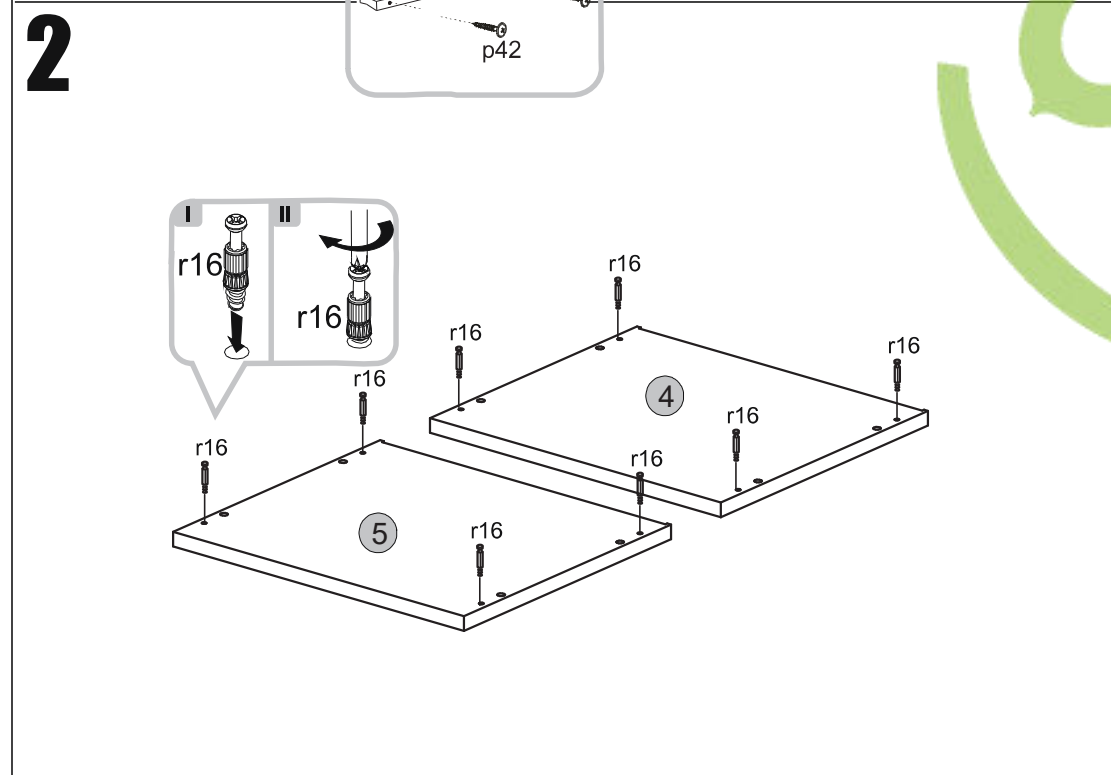

Instalation manual

SNOW

SZFK_WISZ_1D

Element symbol	Dimensions			Code	Package
1	1096	374	1	SZFK_WISZ_1D.001	2/2
2	1068	334	1	SZFK_WISZ_1D.002	1/2
3	1068	334	1	SZFK_WISZ_1D.003	1/2
4	380	334	1	SZFK_WISZ_1D.004	1/2
5	380	334	1	SZFK_WISZ_1D.005	1/2
6	346	320	2	SZFK_WISZ_1D.006	1/2
7	1086	364	1	SZFK_WISZ_1D.007	1/2

5

⚠
a=b

6

⚠
kg max.

Instalation manual

SNOW SZFK_WISZ_1W

Element symbol	Dimensions			Code	Package
1	1086	364	1	SZFK_WISZ_1W.001	1/3
2	1068	334	1	SZFK_WISZ_1W.002	1/3
3	1068	334	1	SZFK_WISZ_1W.003	1/3
4	380	334	1	SZFK_WISZ_1W.004	1/3
5	380	334	1	SZFK_WISZ_1W.005	1/3
6	160	374	1	SZFK_WISZ_1W.006	2/3
7	160	374	1	SZFK_WISZ_1W.007	2/3
8	800	372	1	SZFK_WISZ_1W.009	2/3
9	345	320	2	SZFK_WISZ_1W.010	3/3

Element symbol	Dimensions			Code	Package
1	1096	374	1	SZFK_1W1D.001	2/3
2	1068	334	1	SZFK_1W1D.002	1/3
3	1068	334	1	SZFK_1W1D.003	1/3
4	1068	331	1	SZFK_1W1D.004	1/3
5	757	334	1	SZFK_1W1D.005	1/3
6	757	334	1	SZFK_1W1D.006	1/3
7	353,5	320	2	SZFK_1W1D.007	1/3
8	160	374	1	SZFK_1W1D.008	2/3
9	160	374	1	SZFK_1W1D.009	2/3
10	1086	370	2	SZFK_1W1D.012	1/3
11	800	372	1	SZFK_1W1D.013	2/3
12	352,5	320	2	SZFK_1W1D.014	3/3

TV Stand RTV_45

Element symbol	Dimensions			Code	Package
1	2000	437	1	RTV_2D1S.001	1/2
2	2000	437	1	RTV_2D1S.002	1/2
3	978	434	1	RTV_2D1S.003	1/2
4	285	437	1	RTV_2D1S.004	1/2
5	285	437	1	RTV_2D1S.005	1/2
6	285	434	1	RTV_2D1S.006	1/2
7	285	434	1	RTV_2D1S.007	1/2
8	920	90	1	RTV_2D1S.008	1/2
9	142	434	1	RTV_2D1S.009	1/2
10	400	90	1	RTV_2D1S.010	1/2
11	400	90	1	RTV_2D1S.011	1/2
15	994	156	1	RTV_2D1S.015	2/2
16	498	313	2	RTV_2D1S.016	2/2
20	303	1984	1	RTV_2D1S.020	1/2
21	938	402	1	RTV_2D1S.021	1/2