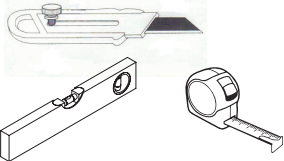

5

⚠
a=b

6

⚠
kg max.

Instalation manual

SNOW SZFK_WISZ_1W

Element symbol	Dimensions			Code	Package
1	1086	364	1	SZFK_WISZ_1W.001	1/3
2	1068	334	1	SZFK_WISZ_1W.002	1/3
3	1068	334	1	SZFK_WISZ_1W.003	1/3
4	380	334	1	SZFK_WISZ_1W.004	1/3
5	380	334	1	SZFK_WISZ_1W.005	1/3
6	160	374	1	SZFK_WISZ_1W.006	2/3
7	160	374	1	SZFK_WISZ_1W.007	2/3
8	800	372	1	SZFK_WISZ_1W.009	2/3
9	345	320	2	SZFK_WISZ_1W.010	3/3

1**3****2****4**

5

! a=b

6

! kg max.

Instalation manual

SNOW

SZFK_1W1D

Element symbol	Dimensions			Code	Package
1	1096	374	1	SZFK_1W1D.001	2/3
2	1068	334	1	SZFK_1W1D.002	1/3
3	1068	334	1	SZFK_1W1D.003	1/3
4	1068	331	1	SZFK_1W1D.004	1/3
5	757	334	1	SZFK_1W1D.005	1/3
6	757	334	1	SZFK_1W1D.006	1/3
7	353,5	320	2	SZFK_1W1D.007	1/3
8	160	374	1	SZFK_1W1D.008	2/3
9	160	374	1	SZFK_1W1D.009	2/3
10	1086	370	2	SZFK_1W1D.012	1/3
11	800	372	1	SZFK_1W1D.013	2/3
12	352,5	320	2	SZFK_1W1D.014	3/3