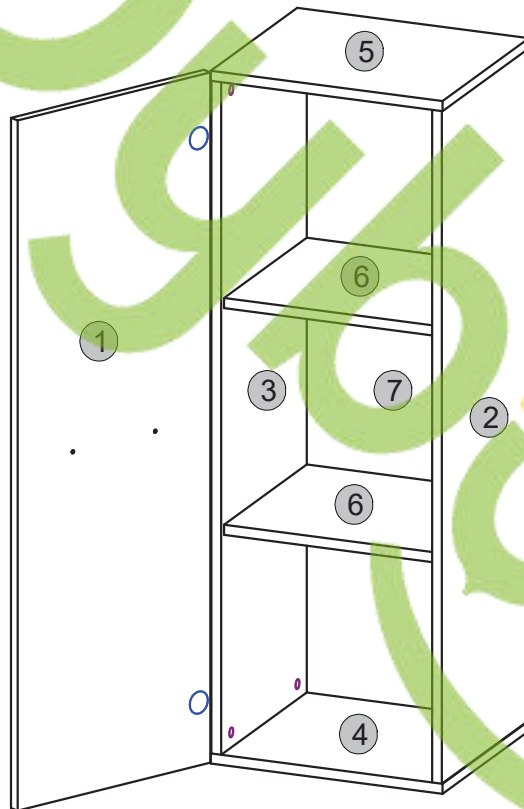

Instalation manual

SNOW

SZFK_WISZ_1D

Element symbol	Dimensions			Code	Package
1	1096	374	1	SZFK_WISZ_1D.001	2/2
2	1068	334	1	SZFK_WISZ_1D.002	1/2
3	1068	334	1	SZFK_WISZ_1D.003	1/2
4	380	334	1	SZFK_WISZ_1D.004	1/2
5	380	334	1	SZFK_WISZ_1D.005	1/2
6	346	320	2	SZFK_WISZ_1D.006	1/2
7	1086	364	1	SZFK_WISZ_1D.007	1/2

5

⚠
a=b

6

⚠
kg max.

Instalation manual

SNOW SZFK_WISZ_1W

Element symbol	Dimensions			Code	Package
1	1086	364	1	SZFK_WISZ_1W.001	1/3
2	1068	334	1	SZFK_WISZ_1W.002	1/3
3	1068	334	1	SZFK_WISZ_1W.003	1/3
4	380	334	1	SZFK_WISZ_1W.004	1/3
5	380	334	1	SZFK_WISZ_1W.005	1/3
6	160	374	1	SZFK_WISZ_1W.006	2/3
7	160	374	1	SZFK_WISZ_1W.007	2/3
8	800	372	1	SZFK_WISZ_1W.009	2/3
9	345	320	2	SZFK_WISZ_1W.010	3/3

1**3****2****4**

5

! a=b

6

! kg max.

Instalation manual

SNOW

SZFK_1W1D