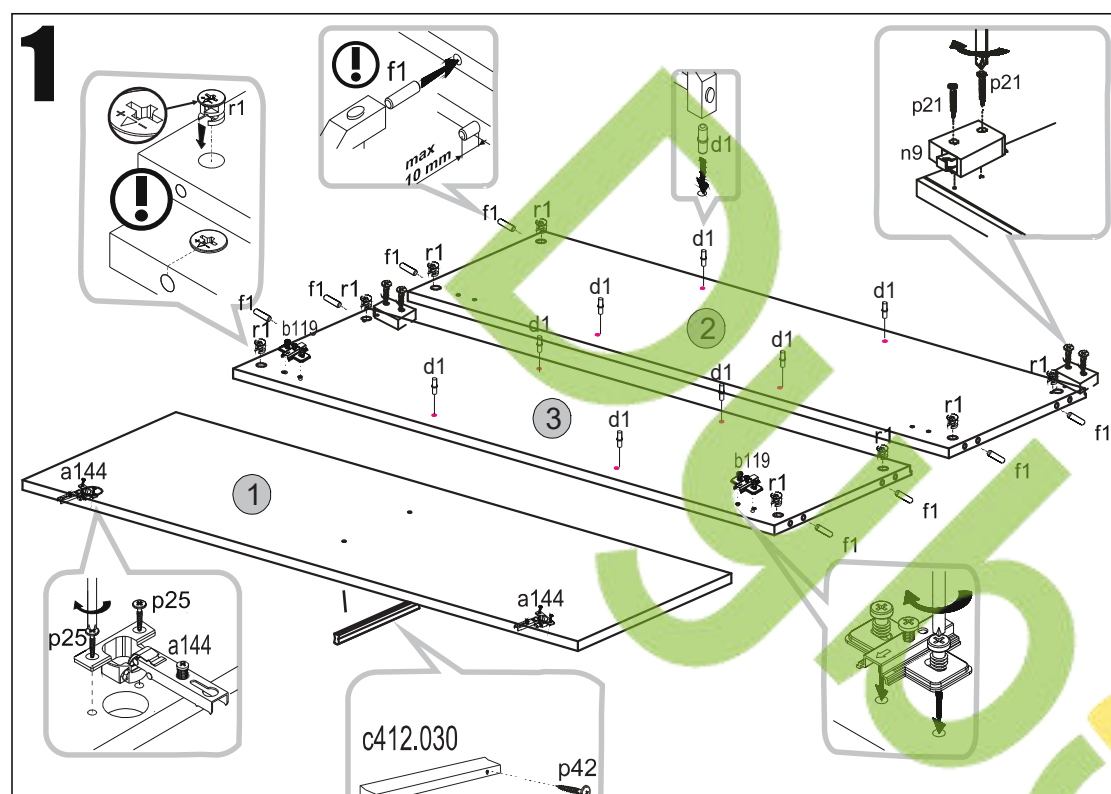

Instalation manual

SNOW

SZFK_WISZ_1D

Element symbol	Dimensions			Code	Package
1	1096	374	1	SZFK_WISZ_1D.001	2/2
2	1068	334	1	SZFK_WISZ_1D.002	1/2
3	1068	334	1	SZFK_WISZ_1D.003	1/2
4	380	334	1	SZFK_WISZ_1D.004	1/2
5	380	334	1	SZFK_WISZ_1D.005	1/2
6	346	320	2	SZFK_WISZ_1D.006	1/2
7	1086	364	1	SZFK_WISZ_1D.007	1/2

5

⚠
a=b

6

⚠
kg max.

Instalation manual

SNOW SZFK_WISZ_1W

Element symbol	Dimensions			Code	Package
1	1086	364	1	SZFK_WISZ_1W.001	1/3
2	1068	334	1	SZFK_WISZ_1W.002	1/3
3	1068	334	1	SZFK_WISZ_1W.003	1/3
4	380	334	1	SZFK_WISZ_1W.004	1/3
5	380	334	1	SZFK_WISZ_1W.005	1/3
6	160	374	1	SZFK_WISZ_1W.006	2/3
7	160	374	1	SZFK_WISZ_1W.007	2/3
8	800	372	1	SZFK_WISZ_1W.009	2/3
9	345	320	2	SZFK_WISZ_1W.010	3/3

Element symbol	Dimensions			Code	Package
1	1096	374	1	SZFK_1W1D.001	2/3
2	1068	334	1	SZFK_1W1D.002	1/3
3	1068	334	1	SZFK_1W1D.003	1/3
4	1068	331	1	SZFK_1W1D.004	1/3
5	757	334	1	SZFK_1W1D.005	1/3
6	757	334	1	SZFK_1W1D.006	1/3
7	353,5	320	2	SZFK_1W1D.007	1/3
8	160	374	1	SZFK_1W1D.008	2/3
9	160	374	1	SZFK_1W1D.009	2/3
10	1086	370	2	SZFK_1W1D.012	1/3
11	800	372	1	SZFK_1W1D.013	2/3
12	352,5	320	2	SZFK_1W1D.014	3/3

TV Stand RTV_45

Element symbol	Dimensions			Code	Package
1	2000	437	1	RTV_2D1S.001	1/2
2	2000	437	1	RTV_2D1S.002	1/2
3	978	434	1	RTV_2D1S.003	1/2
4	285	437	1	RTV_2D1S.004	1/2
5	285	437	1	RTV_2D1S.005	1/2
6	285	434	1	RTV_2D1S.006	1/2
7	285	434	1	RTV_2D1S.007	1/2
8	920	90	1	RTV_2D1S.008	1/2
9	142	434	1	RTV_2D1S.009	1/2
10	400	90	1	RTV_2D1S.010	1/2
11	400	90	1	RTV_2D1S.011	1/2
15	994	156	1	RTV_2D1S.015	2/2
16	498	313	2	RTV_2D1S.016	2/2
20	303	1984	1	RTV_2D1S.020	1/2
21	938	402	1	RTV_2D1S.021	1/2