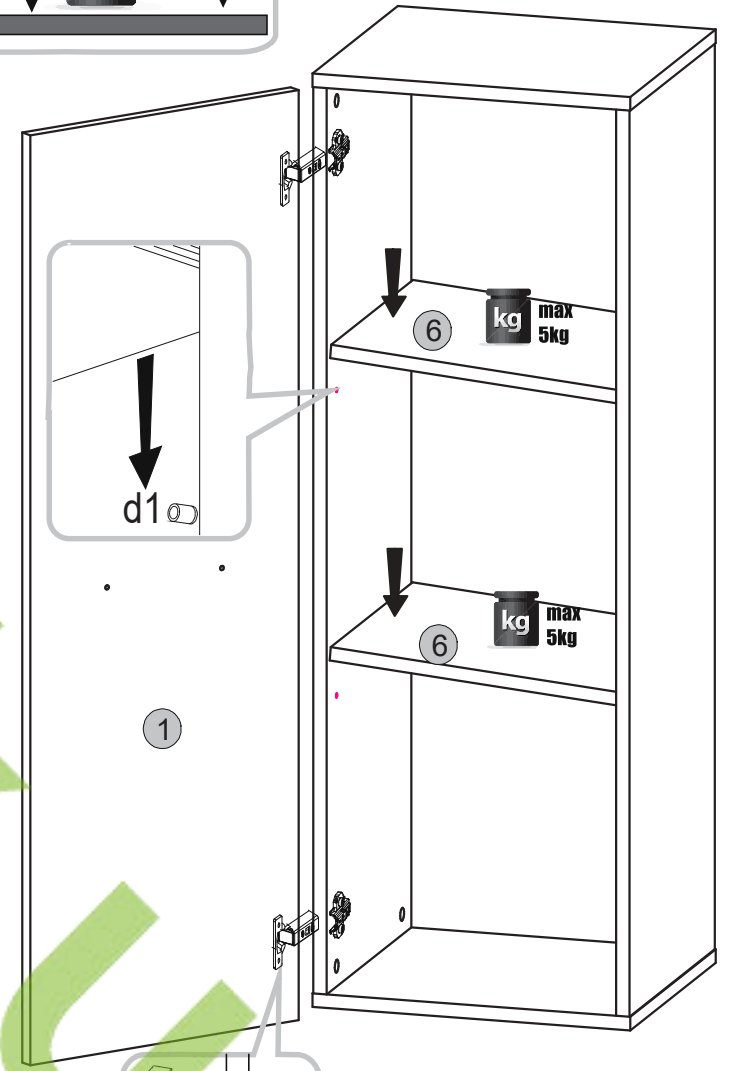

Instalation manual

SNOW

SZFK_WISZ_1D

Element symbol	Dimensions			Code	Package
1	1096	374	1	SZFK_WISZ_1D.001	2/2
2	1068	334	1	SZFK_WISZ_1D.002	1/2
3	1068	334	1	SZFK_WISZ_1D.003	1/2
4	380	334	1	SZFK_WISZ_1D.004	1/2
5	380	334	1	SZFK_WISZ_1D.005	1/2
6	346	320	2	SZFK_WISZ_1D.006	1/2
7	1086	364	1	SZFK_WISZ_1D.007	1/2

5

⚠
a=b

6

⚠
kg max.

Instalation manual

SNOW SZFK_WISZ_1W

Element symbol	Dimensions			Code	Package
1	1086	364	1	SZFK_WISZ_1W.001	1/3
2	1068	334	1	SZFK_WISZ_1W.002	1/3
3	1068	334	1	SZFK_WISZ_1W.003	1/3
4	380	334	1	SZFK_WISZ_1W.004	1/3
5	380	334	1	SZFK_WISZ_1W.005	1/3
6	160	374	1	SZFK_WISZ_1W.006	2/3
7	160	374	1	SZFK_WISZ_1W.007	2/3
8	800	372	1	SZFK_WISZ_1W.009	2/3
9	345	320	2	SZFK_WISZ_1W.010	3/3

1**3****2****4**

5

! a=b

6

! kg max.

Instalation manual

SNOW

SZFK_1W1D