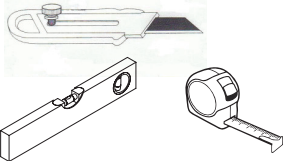

Instalation manual

SNOW

SZFK_WISZ_1D

Element symbol	Dimensions			Code	Package
1	1096	374	1	SZFK_WISZ_1D.001	2/2
2	1068	334	1	SZFK_WISZ_1D.002	1/2
3	1068	334	1	SZFK_WISZ_1D.003	1/2
4	380	334	1	SZFK_WISZ_1D.004	1/2
5	380	334	1	SZFK_WISZ_1D.005	1/2
6	346	320	2	SZFK_WISZ_1D.006	1/2
7	1086	364	1	SZFK_WISZ_1D.007	1/2

5

⚠
a=b

6

⚠
kg max.

Instalation manual

SNOW SZFK_WISZ_1W

Element symbol	Dimensions			Code	Package
1	1086	364	1	SZFK_WISZ_1W.001	1/3
2	1068	334	1	SZFK_WISZ_1W.002	1/3
3	1068	334	1	SZFK_WISZ_1W.003	1/3
4	380	334	1	SZFK_WISZ_1W.004	1/3
5	380	334	1	SZFK_WISZ_1W.005	1/3
6	160	374	1	SZFK_WISZ_1W.006	2/3
7	160	374	1	SZFK_WISZ_1W.007	2/3
8	800	372	1	SZFK_WISZ_1W.009	2/3
9	345	320	2	SZFK_WISZ_1W.010	3/3