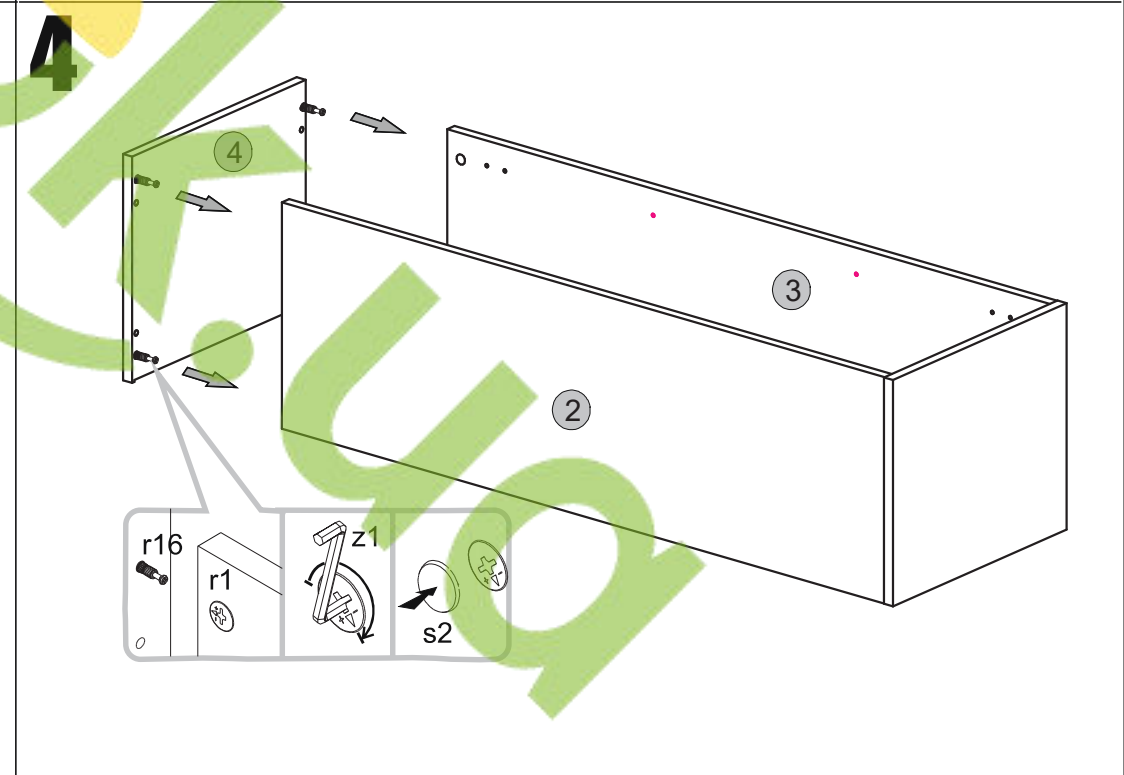

Instalation manual

SNOW

SZFK_WISZ_1D

Element symbol	Dimensions			Code	Package
1	1096	374	1	SZFK_WISZ_1D.001	2/2
2	1068	334	1	SZFK_WISZ_1D.002	1/2
3	1068	334	1	SZFK_WISZ_1D.003	1/2
4	380	334	1	SZFK_WISZ_1D.004	1/2
5	380	334	1	SZFK_WISZ_1D.005	1/2
6	346	320	2	SZFK_WISZ_1D.006	1/2
7	1086	364	1	SZFK_WISZ_1D.007	1/2

5

⚠
a=b

6

⚠
kg max.

Instalation manual

SNOW SZFK_WISZ_1W

Element symbol	Dimensions			Code	Package
1	1086	364	1	SZFK_WISZ_1W.001	1/3
2	1068	334	1	SZFK_WISZ_1W.002	1/3
3	1068	334	1	SZFK_WISZ_1W.003	1/3
4	380	334	1	SZFK_WISZ_1W.004	1/3
5	380	334	1	SZFK_WISZ_1W.005	1/3
6	160	374	1	SZFK_WISZ_1W.006	2/3
7	160	374	1	SZFK_WISZ_1W.007	2/3
8	800	372	1	SZFK_WISZ_1W.009	2/3
9	345	320	2	SZFK_WISZ_1W.010	3/3

TV Stand RTV_45

Element symbol	Dimensions			Code	Package
1	2000	437	1	RTV_2D1S.001	1/2
2	2000	437	1	RTV_2D1S.002	1/2
3	978	434	1	RTV_2D1S.003	1/2
4	285	437	1	RTV_2D1S.004	1/2
5	285	437	1	RTV_2D1S.005	1/2
6	285	434	1	RTV_2D1S.006	1/2
7	285	434	1	RTV_2D1S.007	1/2
8	920	90	1	RTV_2D1S.008	1/2
9	142	434	1	RTV_2D1S.009	1/2
10	400	90	1	RTV_2D1S.010	1/2
11	400	90	1	RTV_2D1S.011	1/2
15	994	156	1	RTV_2D1S.015	2/2
16	498	313	2	RTV_2D1S.016	2/2
20	303	1984	1	RTV_2D1S.020	1/2
21	938	402	1	RTV_2D1S.021	1/2