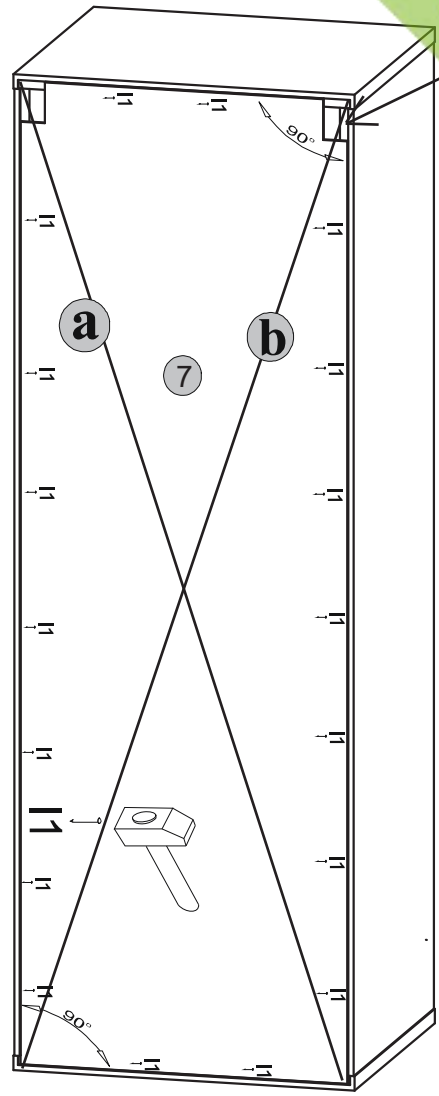

Instalation manual

SNOW

SZFK_WISZ_1D

Element symbol	Dimensions			Code	Package
1	1096	374	1	SZFK_WISZ_1D.001	2/2
2	1068	334	1	SZFK_WISZ_1D.002	1/2
3	1068	334	1	SZFK_WISZ_1D.003	1/2
4	380	334	1	SZFK_WISZ_1D.004	1/2
5	380	334	1	SZFK_WISZ_1D.005	1/2
6	346	320	2	SZFK_WISZ_1D.006	1/2
7	1086	364	1	SZFK_WISZ_1D.007	1/2

5

⚠
a=b

6

⚠
kg max.

Instalation manual

SNOW SZFK_WISZ_1W

Element symbol	Dimensions			Code	Package
1	1086	364	1	SZFK_WISZ_1W.001	1/3
2	1068	334	1	SZFK_WISZ_1W.002	1/3
3	1068	334	1	SZFK_WISZ_1W.003	1/3
4	380	334	1	SZFK_WISZ_1W.004	1/3
5	380	334	1	SZFK_WISZ_1W.005	1/3
6	160	374	1	SZFK_WISZ_1W.006	2/3
7	160	374	1	SZFK_WISZ_1W.007	2/3
8	800	372	1	SZFK_WISZ_1W.009	2/3
9	345	320	2	SZFK_WISZ_1W.010	3/3

Element symbol	Dimensions			Code	Package
1	1096	374	1	SZFK_1W1D.001	2/3
2	1068	334	1	SZFK_1W1D.002	1/3
3	1068	334	1	SZFK_1W1D.003	1/3
4	1068	331	1	SZFK_1W1D.004	1/3
5	757	334	1	SZFK_1W1D.005	1/3
6	757	334	1	SZFK_1W1D.006	1/3
7	353,5	320	2	SZFK_1W1D.007	1/3
8	160	374	1	SZFK_1W1D.008	2/3
9	160	374	1	SZFK_1W1D.009	2/3
10	1086	370	2	SZFK_1W1D.012	1/3
11	800	372	1	SZFK_1W1D.013	2/3
12	352,5	320	2	SZFK_1W1D.014	3/3

TV Stand RTV_45

Element symbol	Dimensions			Code	Package
1	2000	437	1	RTV_2D1S.001	1/2
2	2000	437	1	RTV_2D1S.002	1/2
3	978	434	1	RTV_2D1S.003	1/2
4	285	437	1	RTV_2D1S.004	1/2
5	285	437	1	RTV_2D1S.005	1/2
6	285	434	1	RTV_2D1S.006	1/2
7	285	434	1	RTV_2D1S.007	1/2
8	920	90	1	RTV_2D1S.008	1/2
9	142	434	1	RTV_2D1S.009	1/2
10	400	90	1	RTV_2D1S.010	1/2
11	400	90	1	RTV_2D1S.011	1/2
15	994	156	1	RTV_2D1S.015	2/2
16	498	313	2	RTV_2D1S.016	2/2
20	303	1984	1	RTV_2D1S.020	1/2
21	938	402	1	RTV_2D1S.021	1/2