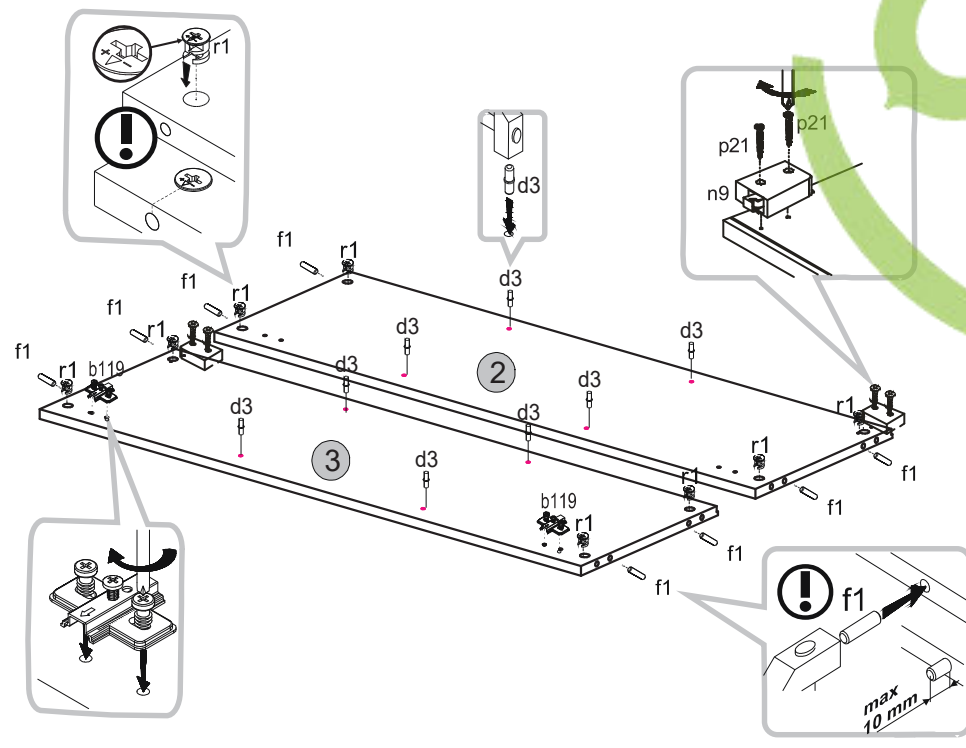

5

⚠
a=b

6

⚠
kg max.

Instalation manual

SNOW SZFK_WISZ_1W

Element symbol	Dimensions			Code	Package
1	1086	364	1	SZFK_WISZ_1W.001	1/3
2	1068	334	1	SZFK_WISZ_1W.002	1/3
3	1068	334	1	SZFK_WISZ_1W.003	1/3
4	380	334	1	SZFK_WISZ_1W.004	1/3
5	380	334	1	SZFK_WISZ_1W.005	1/3
6	160	374	1	SZFK_WISZ_1W.006	2/3
7	160	374	1	SZFK_WISZ_1W.007	2/3
8	800	372	1	SZFK_WISZ_1W.009	2/3
9	345	320	2	SZFK_WISZ_1W.010	3/3

1**3****2****4**

5

! a=b

6

! kg max.

Instalation manual

SNOW

SZFK_1W1D

Element symbol	Dimensions			Code	Package
1	1096	374	1	SZFK_1W1D.001	2/3
2	1068	334	1	SZFK_1W1D.002	1/3
3	1068	334	1	SZFK_1W1D.003	1/3
4	1068	331	1	SZFK_1W1D.004	1/3
5	757	334	1	SZFK_1W1D.005	1/3
6	757	334	1	SZFK_1W1D.006	1/3
7	353,5	320	2	SZFK_1W1D.007	1/3
8	160	374	1	SZFK_1W1D.008	2/3
9	160	374	1	SZFK_1W1D.009	2/3
10	1086	370	2	SZFK_1W1D.012	1/3
11	800	372	1	SZFK_1W1D.013	2/3
12	352,5	320	2	SZFK_1W1D.014	3/3

TV Stand RTV_45

Element symbol	Dimensions			Code	Package
1	2000	437	1	RTV_2D1S.001	1/2
2	2000	437	1	RTV_2D1S.002	1/2
3	978	434	1	RTV_2D1S.003	1/2
4	285	437	1	RTV_2D1S.004	1/2
5	285	437	1	RTV_2D1S.005	1/2
6	285	434	1	RTV_2D1S.006	1/2
7	285	434	1	RTV_2D1S.007	1/2
8	920	90	1	RTV_2D1S.008	1/2
9	142	434	1	RTV_2D1S.009	1/2
10	400	90	1	RTV_2D1S.010	1/2
11	400	90	1	RTV_2D1S.011	1/2
15	994	156	1	RTV_2D1S.015	2/2
16	498	313	2	RTV_2D1S.016	2/2
20	303	1984	1	RTV_2D1S.020	1/2
21	938	402	1	RTV_2D1S.021	1/2