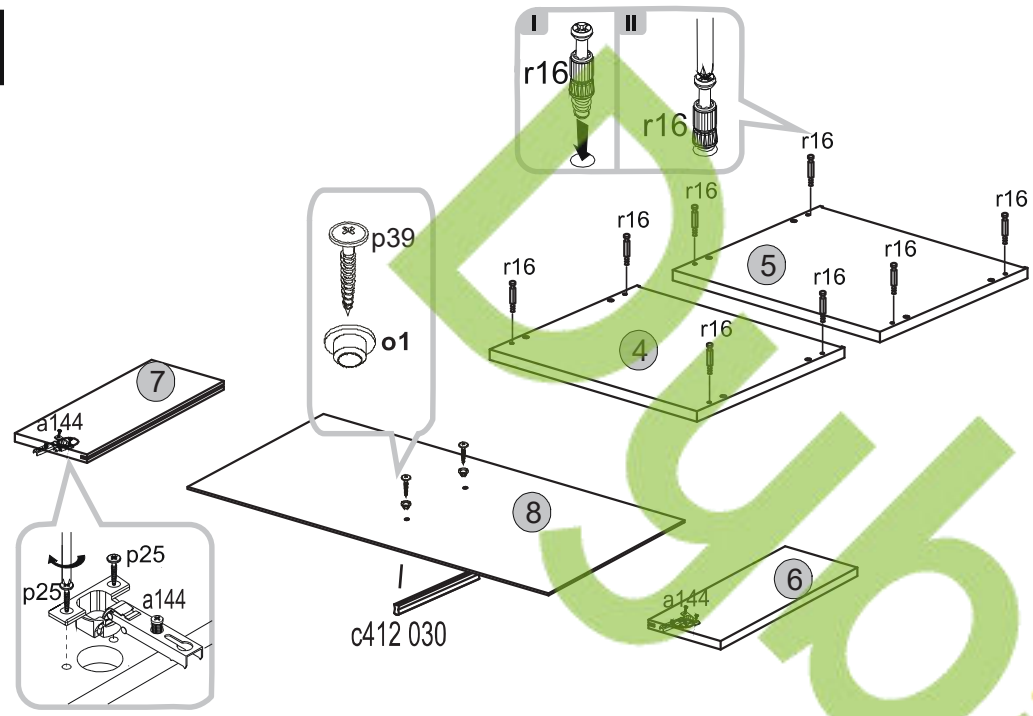

5

⚠
a=b

6

⚠
kg max.

Instalation manual

SNOW SZFK_WISZ_1W

Element symbol	Dimensions			Code	Package
1	1086	364	1	SZFK_WISZ_1W.001	1/3
2	1068	334	1	SZFK_WISZ_1W.002	1/3
3	1068	334	1	SZFK_WISZ_1W.003	1/3
4	380	334	1	SZFK_WISZ_1W.004	1/3
5	380	334	1	SZFK_WISZ_1W.005	1/3
6	160	374	1	SZFK_WISZ_1W.006	2/3
7	160	374	1	SZFK_WISZ_1W.007	2/3
8	800	372	1	SZFK_WISZ_1W.009	2/3
9	345	320	2	SZFK_WISZ_1W.010	3/3

1**3****2****4**

5

! a=b

6

! kg max.

Instalation manual

SNOW

SZFK_1W1D

Element symbol	Dimensions			Code	Package
1	1096	374	1	SZFK_1W1D.001	2/3
2	1068	334	1	SZFK_1W1D.002	1/3
3	1068	334	1	SZFK_1W1D.003	1/3
4	1068	331	1	SZFK_1W1D.004	1/3
5	757	334	1	SZFK_1W1D.005	1/3
6	757	334	1	SZFK_1W1D.006	1/3
7	353,5	320	2	SZFK_1W1D.007	1/3
8	160	374	1	SZFK_1W1D.008	2/3
9	160	374	1	SZFK_1W1D.009	2/3
10	1086	370	2	SZFK_1W1D.012	1/3
11	800	372	1	SZFK_1W1D.013	2/3
12	352,5	320	2	SZFK_1W1D.014	3/3

TV Stand RTV_45

Element symbol	Dimensions			Code	Package
1	2000	437	1	RTV_2D1S.001	1/2
2	2000	437	1	RTV_2D1S.002	1/2
3	978	434	1	RTV_2D1S.003	1/2
4	285	437	1	RTV_2D1S.004	1/2
5	285	437	1	RTV_2D1S.005	1/2
6	285	434	1	RTV_2D1S.006	1/2
7	285	434	1	RTV_2D1S.007	1/2
8	920	90	1	RTV_2D1S.008	1/2
9	142	434	1	RTV_2D1S.009	1/2
10	400	90	1	RTV_2D1S.010	1/2
11	400	90	1	RTV_2D1S.011	1/2
15	994	156	1	RTV_2D1S.015	2/2
16	498	313	2	RTV_2D1S.016	2/2
20	303	1984	1	RTV_2D1S.020	1/2
21	938	402	1	RTV_2D1S.021	1/2