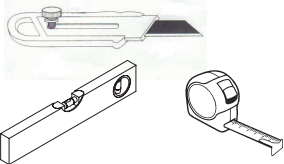

Instalation manual

SNOW

SZFK_WISZ_1D

Element symbol	Dimensions			Code	Package
1	1096	374	1	SZFK_WISZ_1D.001	2/2
2	1068	334	1	SZFK_WISZ_1D.002	1/2
3	1068	334	1	SZFK_WISZ_1D.003	1/2
4	380	334	1	SZFK_WISZ_1D.004	1/2
5	380	334	1	SZFK_WISZ_1D.005	1/2
6	346	320	2	SZFK_WISZ_1D.006	1/2
7	1086	364	1	SZFK_WISZ_1D.007	1/2

5

⚠
a=b

6

⚠
kg max.

Instalation manual

SNOW SZFK_WISZ_1W

Element symbol	Dimensions			Code	Package
1	1086	364	1	SZFK_WISZ_1W.001	1/3
2	1068	334	1	SZFK_WISZ_1W.002	1/3
3	1068	334	1	SZFK_WISZ_1W.003	1/3
4	380	334	1	SZFK_WISZ_1W.004	1/3
5	380	334	1	SZFK_WISZ_1W.005	1/3
6	160	374	1	SZFK_WISZ_1W.006	2/3
7	160	374	1	SZFK_WISZ_1W.007	2/3
8	800	372	1	SZFK_WISZ_1W.009	2/3
9	345	320	2	SZFK_WISZ_1W.010	3/3