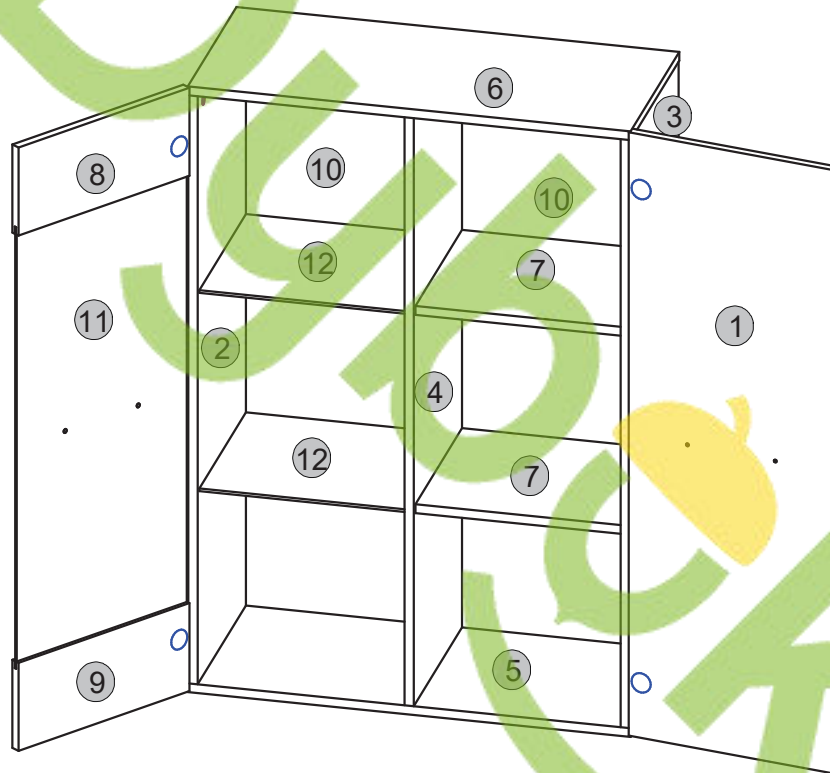

5

⚠
a=b

6

⚠
kg max.

Instalation manual

SNOW SZFK_WISZ_1W

Element symbol	Dimensions			Code	Package
1	1086	364	1	SZFK_WISZ_1W.001	1/3
2	1068	334	1	SZFK_WISZ_1W.002	1/3
3	1068	334	1	SZFK_WISZ_1W.003	1/3
4	380	334	1	SZFK_WISZ_1W.004	1/3
5	380	334	1	SZFK_WISZ_1W.005	1/3
6	160	374	1	SZFK_WISZ_1W.006	2/3
7	160	374	1	SZFK_WISZ_1W.007	2/3
8	800	372	1	SZFK_WISZ_1W.009	2/3
9	345	320	2	SZFK_WISZ_1W.010	3/3

1**3****2****4**

5

! a=b

6

! kg max.

Instalation manual

SNOW

SZFK_1W1D

Element symbol	Dimensions			Code	Package
1	1096	374	1	SZFK_1W1D.001	2/3
2	1068	334	1	SZFK_1W1D.002	1/3
3	1068	334	1	SZFK_1W1D.003	1/3
4	1068	331	1	SZFK_1W1D.004	1/3
5	757	334	1	SZFK_1W1D.005	1/3
6	757	334	1	SZFK_1W1D.006	1/3
7	353,5	320	2	SZFK_1W1D.007	1/3
8	160	374	1	SZFK_1W1D.008	2/3
9	160	374	1	SZFK_1W1D.009	2/3
10	1086	370	2	SZFK_1W1D.012	1/3
11	800	372	1	SZFK_1W1D.013	2/3
12	352,5	320	2	SZFK_1W1D.014	3/3