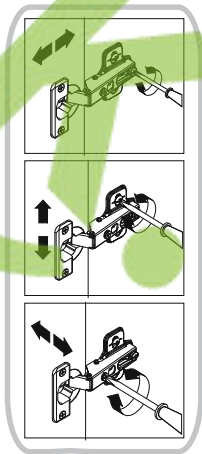

Instalation manual

SNOW

SZFK_WISZ_1D

Element symbol	Dimensions			Code	Package
1	1096	374	1	SZFK_WISZ_1D.001	2/2
2	1068	334	1	SZFK_WISZ_1D.002	1/2
3	1068	334	1	SZFK_WISZ_1D.003	1/2
4	380	334	1	SZFK_WISZ_1D.004	1/2
5	380	334	1	SZFK_WISZ_1D.005	1/2
6	346	320	2	SZFK_WISZ_1D.006	1/2
7	1086	364	1	SZFK_WISZ_1D.007	1/2

5

⚠
a=b

6

⚠
kg max.

Instalation manual

SNOW SZFK_WISZ_1W

Element symbol	Dimensions			Code	Package
1	1086	364	1	SZFK_WISZ_1W.001	1/3
2	1068	334	1	SZFK_WISZ_1W.002	1/3
3	1068	334	1	SZFK_WISZ_1W.003	1/3
4	380	334	1	SZFK_WISZ_1W.004	1/3
5	380	334	1	SZFK_WISZ_1W.005	1/3
6	160	374	1	SZFK_WISZ_1W.006	2/3
7	160	374	1	SZFK_WISZ_1W.007	2/3
8	800	372	1	SZFK_WISZ_1W.009	2/3
9	345	320	2	SZFK_WISZ_1W.010	3/3