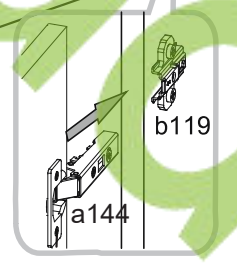

5

⚠
a=b

6

⚠
kg max.

Instalation manual

SNOW SZFK_WISZ_1W

Element symbol	Dimensions			Code	Package
1	1086	364	1	SZFK_WISZ_1W.001	1/3
2	1068	334	1	SZFK_WISZ_1W.002	1/3
3	1068	334	1	SZFK_WISZ_1W.003	1/3
4	380	334	1	SZFK_WISZ_1W.004	1/3
5	380	334	1	SZFK_WISZ_1W.005	1/3
6	160	374	1	SZFK_WISZ_1W.006	2/3
7	160	374	1	SZFK_WISZ_1W.007	2/3
8	800	372	1	SZFK_WISZ_1W.009	2/3
9	345	320	2	SZFK_WISZ_1W.010	3/3

1**3****2****4**

5

! a=b

6

! kg max.

Instalation manual

SNOW

SZFK_1W1D

Element symbol	Dimensions			Code	Package
1	1096	374	1	SZFK_1W1D.001	2/3
2	1068	334	1	SZFK_1W1D.002	1/3
3	1068	334	1	SZFK_1W1D.003	1/3
4	1068	331	1	SZFK_1W1D.004	1/3
5	757	334	1	SZFK_1W1D.005	1/3
6	757	334	1	SZFK_1W1D.006	1/3
7	353,5	320	2	SZFK_1W1D.007	1/3
8	160	374	1	SZFK_1W1D.008	2/3
9	160	374	1	SZFK_1W1D.009	2/3
10	1086	370	2	SZFK_1W1D.012	1/3
11	800	372	1	SZFK_1W1D.013	2/3
12	352,5	320	2	SZFK_1W1D.014	3/3

TV Stand RTV_45

Element symbol	Dimensions			Code	Package
1	2000	437	1	RTV_2D1S.001	1/2
2	2000	437	1	RTV_2D1S.002	1/2
3	978	434	1	RTV_2D1S.003	1/2
4	285	437	1	RTV_2D1S.004	1/2
5	285	437	1	RTV_2D1S.005	1/2
6	285	434	1	RTV_2D1S.006	1/2
7	285	434	1	RTV_2D1S.007	1/2
8	920	90	1	RTV_2D1S.008	1/2
9	142	434	1	RTV_2D1S.009	1/2
10	400	90	1	RTV_2D1S.010	1/2
11	400	90	1	RTV_2D1S.011	1/2
15	994	156	1	RTV_2D1S.015	2/2
16	498	313	2	RTV_2D1S.016	2/2
20	303	1984	1	RTV_2D1S.020	1/2
21	938	402	1	RTV_2D1S.021	1/2