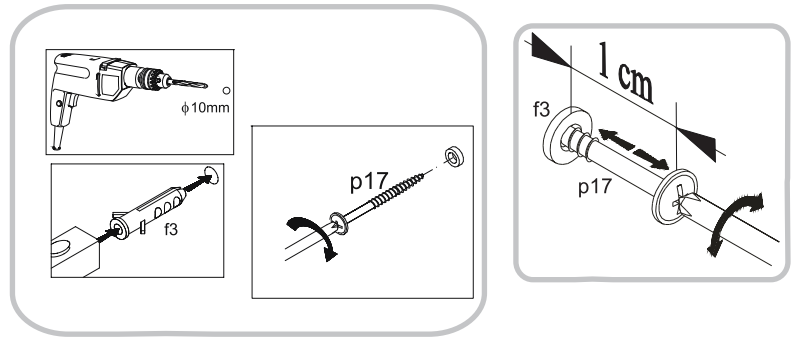

9

Instalation manual

SNOW polka110

Element symbol	Dimensions			Code	Package
1	250	1100	1	polka110.001	1/1
2	650	220	2	polka110.002	1/1

1

3

2