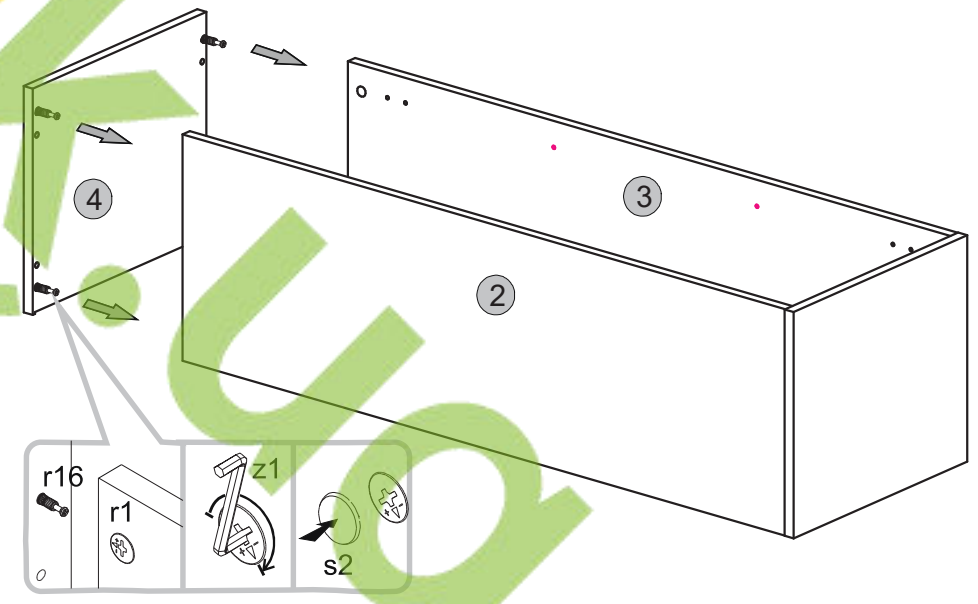

Instalation manual

SNOW

SZFK_WISZ_1D

Element symbol	Dimensions			Code	Package
1	1096	374	1	SZFK_WISZ_1D.001	2/2
2	1068	334	1	SZFK_WISZ_1D.002	1/2
3	1068	334	1	SZFK_WISZ_1D.003	1/2
4	380	334	1	SZFK_WISZ_1D.004	1/2
5	380	334	1	SZFK_WISZ_1D.005	1/2
6	346	320	2	SZFK_WISZ_1D.006	1/2
7	1086	364	1	SZFK_WISZ_1D.007	1/2

5

⚠
a=b

6

⚠
kg max.

Instalation manual

SNOW SZFK_WISZ_1W

Element symbol	Dimensions			Code	Package
1	1086	364	1	SZFK_WISZ_1W.001	1/3
2	1068	334	1	SZFK_WISZ_1W.002	1/3
3	1068	334	1	SZFK_WISZ_1W.003	1/3
4	380	334	1	SZFK_WISZ_1W.004	1/3
5	380	334	1	SZFK_WISZ_1W.005	1/3
6	160	374	1	SZFK_WISZ_1W.006	2/3
7	160	374	1	SZFK_WISZ_1W.007	2/3
8	800	372	1	SZFK_WISZ_1W.009	2/3
9	345	320	2	SZFK_WISZ_1W.010	3/3

1**3****2****4**

5

! a=b

6

! kg max.

Instalation manual

SNOW

SZFK_1W1D