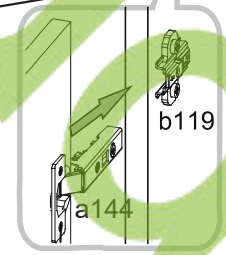

Instalation manual

SNOW

SZFK_WISZ_1D

Element symbol	Dimensions			Code	Package
1	1096	374	1	SZFK_WISZ_1D.001	2/2
2	1068	334	1	SZFK_WISZ_1D.002	1/2
3	1068	334	1	SZFK_WISZ_1D.003	1/2
4	380	334	1	SZFK_WISZ_1D.004	1/2
5	380	334	1	SZFK_WISZ_1D.005	1/2
6	346	320	2	SZFK_WISZ_1D.006	1/2
7	1086	364	1	SZFK_WISZ_1D.007	1/2

5

⚠
a=b

6

⚠
kg max.

Instalation manual

SNOW SZFK_WISZ_1W

Element symbol	Dimensions			Code	Package
1	1086	364	1	SZFK_WISZ_1W.001	1/3
2	1068	334	1	SZFK_WISZ_1W.002	1/3
3	1068	334	1	SZFK_WISZ_1W.003	1/3
4	380	334	1	SZFK_WISZ_1W.004	1/3
5	380	334	1	SZFK_WISZ_1W.005	1/3
6	160	374	1	SZFK_WISZ_1W.006	2/3
7	160	374	1	SZFK_WISZ_1W.007	2/3
8	800	372	1	SZFK_WISZ_1W.009	2/3
9	345	320	2	SZFK_WISZ_1W.010	3/3

Element symbol	Dimensions			Code	Package
1	1096	374	1	SZFK_1W1D.001	2/3
2	1068	334	1	SZFK_1W1D.002	1/3
3	1068	334	1	SZFK_1W1D.003	1/3
4	1068	331	1	SZFK_1W1D.004	1/3
5	757	334	1	SZFK_1W1D.005	1/3
6	757	334	1	SZFK_1W1D.006	1/3
7	353,5	320	2	SZFK_1W1D.007	1/3
8	160	374	1	SZFK_1W1D.008	2/3
9	160	374	1	SZFK_1W1D.009	2/3
10	1086	370	2	SZFK_1W1D.012	1/3
11	800	372	1	SZFK_1W1D.013	2/3
12	352,5	320	2	SZFK_1W1D.014	3/3

TV Stand RTV_45

Element symbol	Dimensions			Code	Package
1	2000	437	1	RTV_2D1S.001	1/2
2	2000	437	1	RTV_2D1S.002	1/2
3	978	434	1	RTV_2D1S.003	1/2
4	285	437	1	RTV_2D1S.004	1/2
5	285	437	1	RTV_2D1S.005	1/2
6	285	434	1	RTV_2D1S.006	1/2
7	285	434	1	RTV_2D1S.007	1/2
8	920	90	1	RTV_2D1S.008	1/2
9	142	434	1	RTV_2D1S.009	1/2
10	400	90	1	RTV_2D1S.010	1/2
11	400	90	1	RTV_2D1S.011	1/2
15	994	156	1	RTV_2D1S.015	2/2
16	498	313	2	RTV_2D1S.016	2/2
20	303	1984	1	RTV_2D1S.020	1/2
21	938	402	1	RTV_2D1S.021	1/2