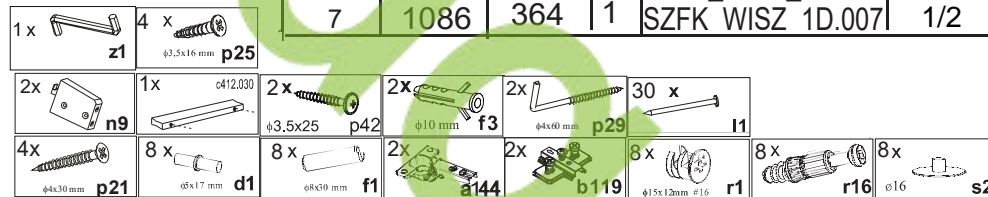

Instalation manual

SNOW

SZFK_WISZ_1D

Element symbol	Dimensions			Code	Package
1	1096	374	1	SZFK_WISZ_1D.001	2/2
2	1068	334	1	SZFK_WISZ_1D.002	1/2
3	1068	334	1	SZFK_WISZ_1D.003	1/2
4	380	334	1	SZFK_WISZ_1D.004	1/2
5	380	334	1	SZFK_WISZ_1D.005	1/2
6	346	320	2	SZFK_WISZ_1D.006	1/2
7	1086	364	1	SZFK_WISZ_1D.007	1/2

5

⚠
a=b

6

⚠
kg max.

Instalation manual

SNOW SZFK_WISZ_1W

Element symbol	Dimensions			Code	Package
1	1086	364	1	SZFK_WISZ_1W.001	1/3
2	1068	334	1	SZFK_WISZ_1W.002	1/3
3	1068	334	1	SZFK_WISZ_1W.003	1/3
4	380	334	1	SZFK_WISZ_1W.004	1/3
5	380	334	1	SZFK_WISZ_1W.005	1/3
6	160	374	1	SZFK_WISZ_1W.006	2/3
7	160	374	1	SZFK_WISZ_1W.007	2/3
8	800	372	1	SZFK_WISZ_1W.009	2/3
9	345	320	2	SZFK_WISZ_1W.010	3/3

Element symbol	Dimensions			Code	Package
1	1096	374	1	SZFK_1W1D.001	2/3
2	1068	334	1	SZFK_1W1D.002	1/3
3	1068	334	1	SZFK_1W1D.003	1/3
4	1068	331	1	SZFK_1W1D.004	1/3
5	757	334	1	SZFK_1W1D.005	1/3
6	757	334	1	SZFK_1W1D.006	1/3
7	353,5	320	2	SZFK_1W1D.007	1/3
8	160	374	1	SZFK_1W1D.008	2/3
9	160	374	1	SZFK_1W1D.009	2/3
10	1086	370	2	SZFK_1W1D.012	1/3
11	800	372	1	SZFK_1W1D.013	2/3
12	352,5	320	2	SZFK_1W1D.014	3/3

TV Stand RTV_45

Element symbol	Dimensions			Code	Package
1	2000	437	1	RTV_2D1S.001	1/2
2	2000	437	1	RTV_2D1S.002	1/2
3	978	434	1	RTV_2D1S.003	1/2
4	285	437	1	RTV_2D1S.004	1/2
5	285	437	1	RTV_2D1S.005	1/2
6	285	434	1	RTV_2D1S.006	1/2
7	285	434	1	RTV_2D1S.007	1/2
8	920	90	1	RTV_2D1S.008	1/2
9	142	434	1	RTV_2D1S.009	1/2
10	400	90	1	RTV_2D1S.010	1/2
11	400	90	1	RTV_2D1S.011	1/2
15	994	156	1	RTV_2D1S.015	2/2
16	498	313	2	RTV_2D1S.016	2/2
20	303	1984	1	RTV_2D1S.020	1/2
21	938	402	1	RTV_2D1S.021	1/2