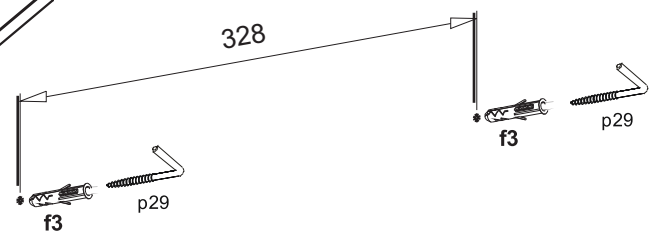

Instalation manual

SNOW

SZFK_WISZ_1D

Element symbol	Dimensions			Code	Package
1	1096	374	1	SZFK_WISZ_1D.001	2/2
2	1068	334	1	SZFK_WISZ_1D.002	1/2
3	1068	334	1	SZFK_WISZ_1D.003	1/2
4	380	334	1	SZFK_WISZ_1D.004	1/2
5	380	334	1	SZFK_WISZ_1D.005	1/2
6	346	320	2	SZFK_WISZ_1D.006	1/2
7	1086	364	1	SZFK_WISZ_1D.007	1/2

5

⚠
a=b

6

⚠
kg max.

Instalation manual

SNOW SZFK_WISZ_1W

Element symbol	Dimensions			Code	Package
1	1086	364	1	SZFK_WISZ_1W.001	1/3
2	1068	334	1	SZFK_WISZ_1W.002	1/3
3	1068	334	1	SZFK_WISZ_1W.003	1/3
4	380	334	1	SZFK_WISZ_1W.004	1/3
5	380	334	1	SZFK_WISZ_1W.005	1/3
6	160	374	1	SZFK_WISZ_1W.006	2/3
7	160	374	1	SZFK_WISZ_1W.007	2/3
8	800	372	1	SZFK_WISZ_1W.009	2/3
9	345	320	2	SZFK_WISZ_1W.010	3/3

Element symbol	Dimensions			Code	Package
1	1096	374	1	SZFK_1W1D.001	2/3
2	1068	334	1	SZFK_1W1D.002	1/3
3	1068	334	1	SZFK_1W1D.003	1/3
4	1068	331	1	SZFK_1W1D.004	1/3
5	757	334	1	SZFK_1W1D.005	1/3
6	757	334	1	SZFK_1W1D.006	1/3
7	353,5	320	2	SZFK_1W1D.007	1/3
8	160	374	1	SZFK_1W1D.008	2/3
9	160	374	1	SZFK_1W1D.009	2/3
10	1086	370	2	SZFK_1W1D.012	1/3
11	800	372	1	SZFK_1W1D.013	2/3
12	352,5	320	2	SZFK_1W1D.014	3/3

TV Stand RTV_45

Element symbol	Dimensions			Code	Package
1	2000	437	1	RTV_2D1S.001	1/2
2	2000	437	1	RTV_2D1S.002	1/2
3	978	434	1	RTV_2D1S.003	1/2
4	285	437	1	RTV_2D1S.004	1/2
5	285	437	1	RTV_2D1S.005	1/2
6	285	434	1	RTV_2D1S.006	1/2
7	285	434	1	RTV_2D1S.007	1/2
8	920	90	1	RTV_2D1S.008	1/2
9	142	434	1	RTV_2D1S.009	1/2
10	400	90	1	RTV_2D1S.010	1/2
11	400	90	1	RTV_2D1S.011	1/2
15	994	156	1	RTV_2D1S.015	2/2
16	498	313	2	RTV_2D1S.016	2/2
20	303	1984	1	RTV_2D1S.020	1/2
21	938	402	1	RTV_2D1S.021	1/2