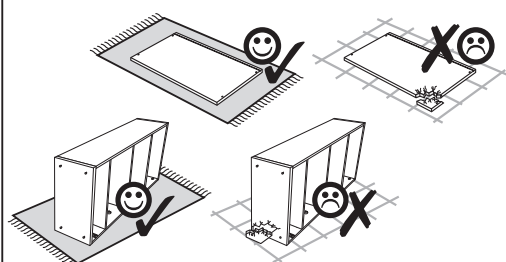

Instalation manual

SNOW

SZFK_WISZ_1D

Element symbol	Dimensions			Code	Package
1	1096	374	1	SZFK_WISZ_1D.001	2/2
2	1068	334	1	SZFK_WISZ_1D.002	1/2
3	1068	334	1	SZFK_WISZ_1D.003	1/2
4	380	334	1	SZFK_WISZ_1D.004	1/2
5	380	334	1	SZFK_WISZ_1D.005	1/2
6	346	320	2	SZFK_WISZ_1D.006	1/2
7	1086	364	1	SZFK_WISZ_1D.007	1/2

5

⚠
a=b

6

⚠
kg max.

Instalation manual

SNOW SZFK_WISZ_1W

Element symbol	Dimensions			Code	Package
1	1086	364	1	SZFK_WISZ_1W.001	1/3
2	1068	334	1	SZFK_WISZ_1W.002	1/3
3	1068	334	1	SZFK_WISZ_1W.003	1/3
4	380	334	1	SZFK_WISZ_1W.004	1/3
5	380	334	1	SZFK_WISZ_1W.005	1/3
6	160	374	1	SZFK_WISZ_1W.006	2/3
7	160	374	1	SZFK_WISZ_1W.007	2/3
8	800	372	1	SZFK_WISZ_1W.009	2/3
9	345	320	2	SZFK_WISZ_1W.010	3/3

1**3****2****4**

5

! a=b

6

! kg max.

Instalation manual

SNOW

SZFK_1W1D