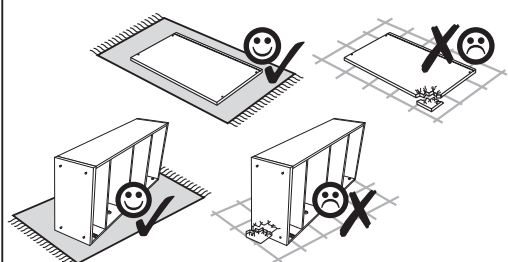

5

⚠
a=b

6

⚠
kg max.

Instalation manual

SNOW SZFK_WISZ_1W

Element symbol	Dimensions			Code	Package
1	1086	364	1	SZFK_WISZ_1W.001	1/3
2	1068	334	1	SZFK_WISZ_1W.002	1/3
3	1068	334	1	SZFK_WISZ_1W.003	1/3
4	380	334	1	SZFK_WISZ_1W.004	1/3
5	380	334	1	SZFK_WISZ_1W.005	1/3
6	160	374	1	SZFK_WISZ_1W.006	2/3
7	160	374	1	SZFK_WISZ_1W.007	2/3
8	800	372	1	SZFK_WISZ_1W.009	2/3
9	345	320	2	SZFK_WISZ_1W.010	3/3

1**3****2****4**

5

! a=b

6

! kg max.

Instalation manual

SNOW

SZFK_1W1D