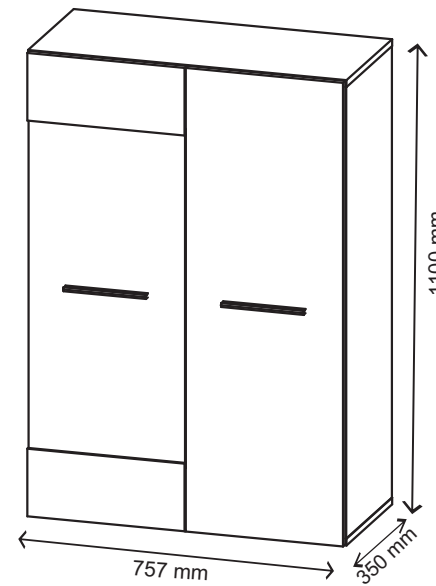

5

⚠
a=b

6

⚠
kg max.

Instalation manual

SNOW SZFK_WISZ_1W

Element symbol	Dimensions			Code	Package
1	1086	364	1	SZFK_WISZ_1W.001	1/3
2	1068	334	1	SZFK_WISZ_1W.002	1/3
3	1068	334	1	SZFK_WISZ_1W.003	1/3
4	380	334	1	SZFK_WISZ_1W.004	1/3
5	380	334	1	SZFK_WISZ_1W.005	1/3
6	160	374	1	SZFK_WISZ_1W.006	2/3
7	160	374	1	SZFK_WISZ_1W.007	2/3
8	800	372	1	SZFK_WISZ_1W.009	2/3
9	345	320	2	SZFK_WISZ_1W.010	3/3

1**3****2****4**

5

! a=b

6

! kg max.

Instalation manual

SNOW

SZFK_1W1D

Element symbol	Dimensions			Code	Package
1	1096	374	1	SZFK_1W1D.001	2/3
2	1068	334	1	SZFK_1W1D.002	1/3
3	1068	334	1	SZFK_1W1D.003	1/3
4	1068	331	1	SZFK_1W1D.004	1/3
5	757	334	1	SZFK_1W1D.005	1/3
6	757	334	1	SZFK_1W1D.006	1/3
7	353,5	320	2	SZFK_1W1D.007	1/3
8	160	374	1	SZFK_1W1D.008	2/3
9	160	374	1	SZFK_1W1D.009	2/3
10	1086	370	2	SZFK_1W1D.012	1/3
11	800	372	1	SZFK_1W1D.013	2/3
12	352,5	320	2	SZFK_1W1D.014	3/3