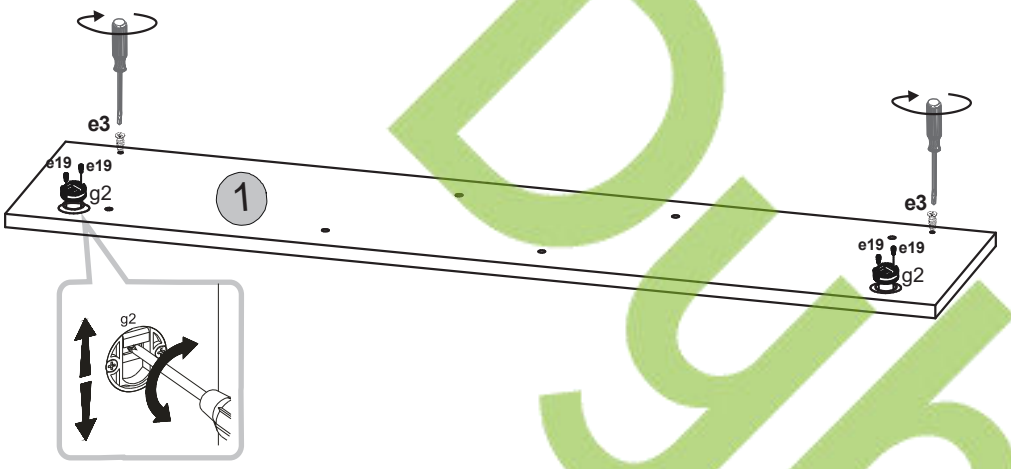

9

Instalation manual

SNOW polka110

Element symbol	Dimensions			Code	Package
1	250	1100	1	polka110.001	1/1
2	650	220	2	polka110.002	1/1

1

3

2