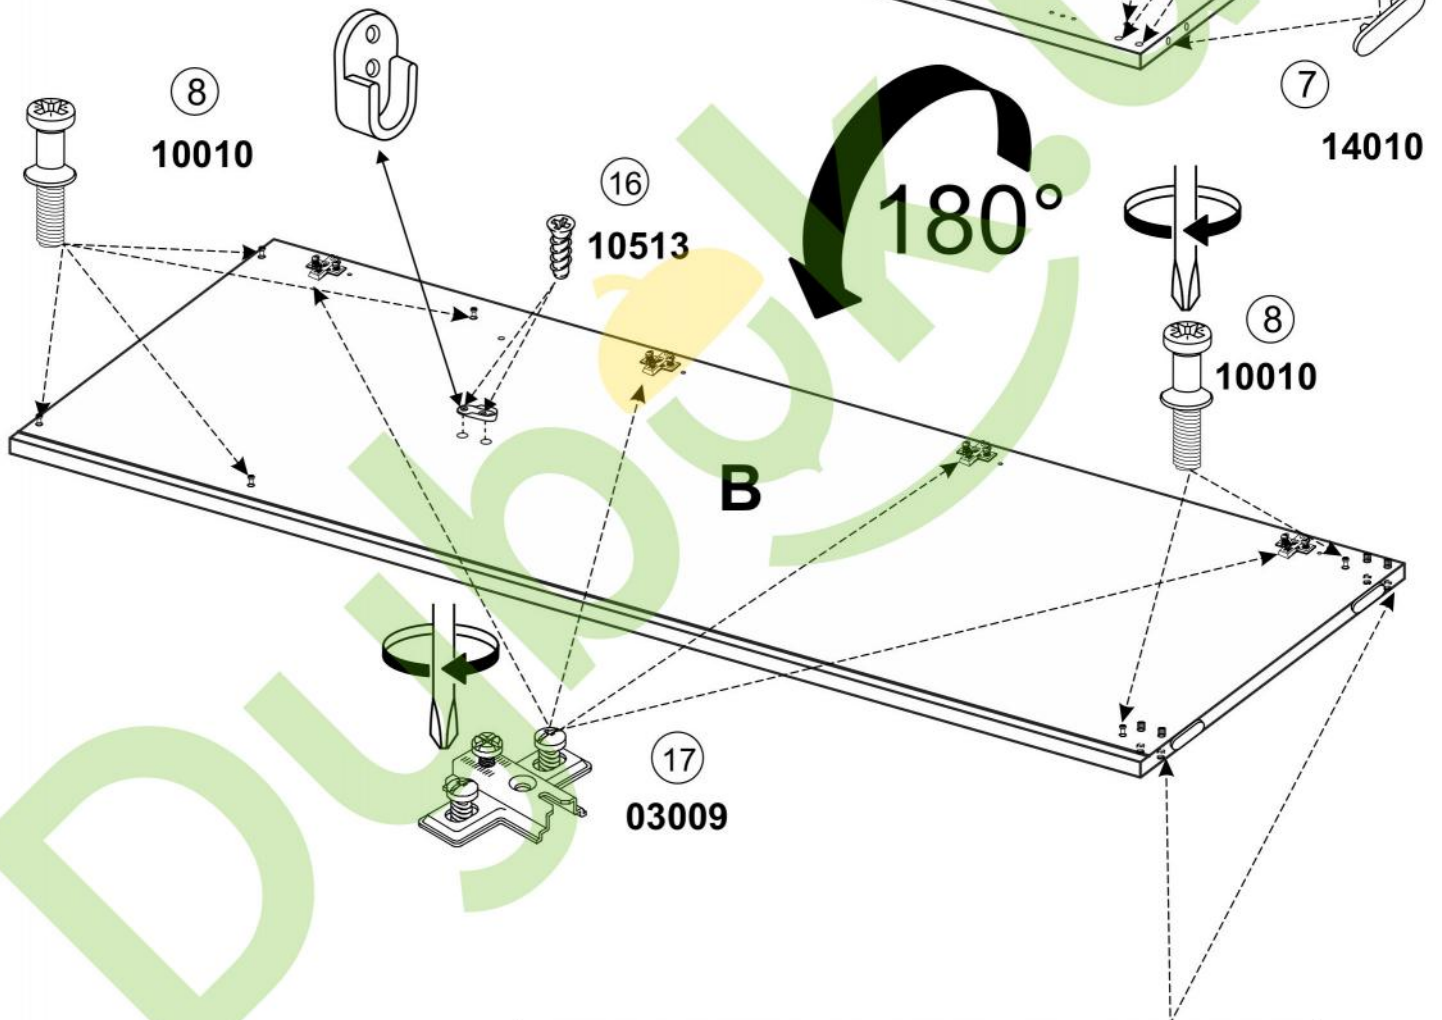

WARDROBE

C1040
C4040
C8040

1

2

3

4

A - 2102 x 530 x 18 - x 1
A1 - 2102 x 530 x 18 - x 1
B - 2102 x 530 x 18 - x 1
C - 870 x 530 x 18 - x 2
C1 - 422 x 530 x 18 - x 2
D - 870 x 516 x 18 - x 1
D1 - 422 x 516 x 18 - x 1
E - 421 x 496 x 18 - x 3
F - 870 x 50 x 18 - x 2

F1 - 422 x 50 x 18 - x 2
G - 2026 x 432 x 3 - x 2
G1 - 2026 x 432 x 3 - x 1
H - 2050 x 444 x 18 - x 1
I - 2050 x 444 x 18 - x 1
J - 2050 x 444 x 18 - x 1
K - 2120 x 150 x 18 - x 1
L - 2120 x 150 x 18 - x 1
M - 1347 x 150 x 18 - x 1

10
16006

112-TR-06