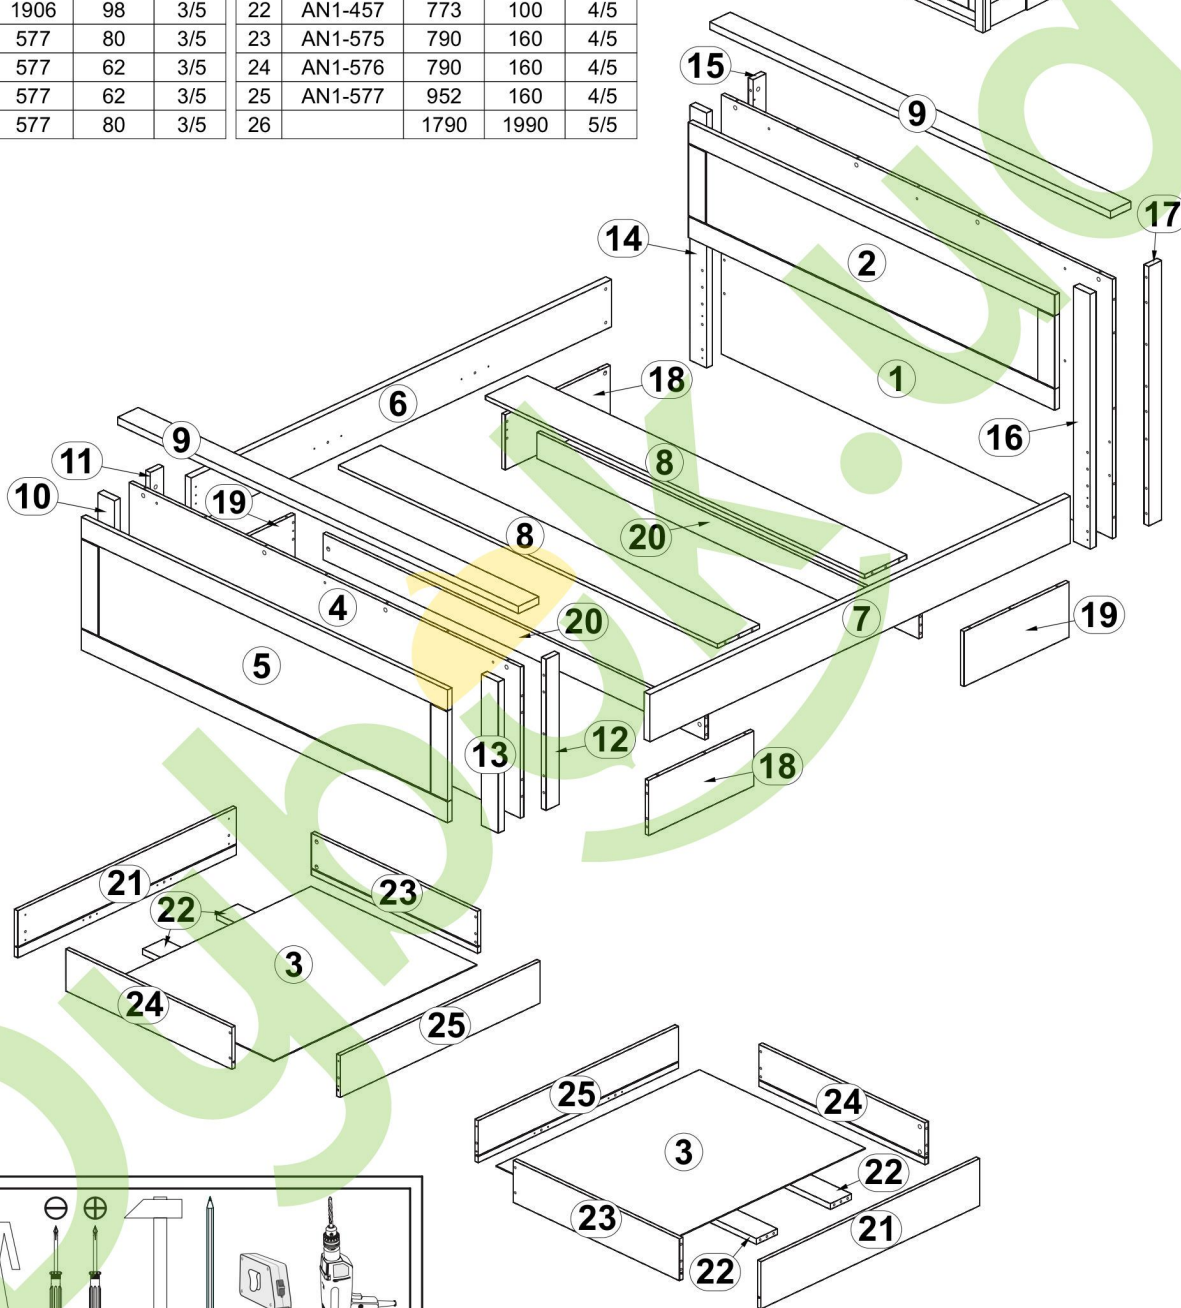

АНТВЕРПЕН

Ліжко / Кровать 180

каркас з основою під матрац /
каркас с основанием под матрац

A	B	C	D	A	B	C	D		
1	AN1-707	990	1860	1/5	14	AN1-451-01	990	80	3/5
2	AN1-030	1742	440	1/5	15	AN1-452	990	62	3/5
3	AN1-919	967	789	1/5	16	AN1-453-01	990	80	3/5
4	AN1-706	577	1860	2/5	17	AN1-454	990	62	3/5
5	AN1-029	1742	507	2/5	18	AN1-455	500	210	3/5
6	AN1-138	2000	180	3/5	19	AN1-456	500	210	3/5
7	AN1-139	2000	180	3/5	20	AN1-468	1816	100	3/5
8	AN1-149	1803	200	3/5	21	AN1-025	1040	180	4/5
9	AN1-213	1906	98	3/5	22	AN1-457	773	100	4/5
10	AN1-447	577	80	3/5	23	AN1-575	790	160	4/5
11	AN1-448	577	62	3/5	24	AN1-576	790	160	4/5
12	AN1-449	577	62	3/5	25	AN1-577	952	160	4/5
13	AN1-450	577	80	3/5	26		1790	1990	5/5

8x φ7x50 mm e1	16x φ6,3x13 mm e2	12x φ7x28 mm e22	64x φ8x30 mm f1	12x φ8x50 mm f6	14x k1	12x k34	2x 130x34x34/2mm n63
24x φ3,5x16 mm p38	46x φ15x12mm #16 r1	30x φ15x15mm #22 r3	4x r5/1	4x M6x80 mm j67	76x 20/9 r16	3x s1	10x ø16 s2
1x z1							

1

2

3

7

8

9

10

11

12

13