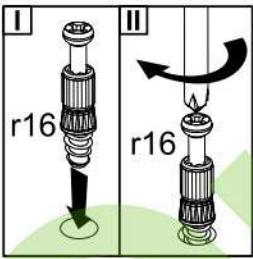

МОБІ / МОБИ

Ліжко / Кровать **LOZ 90** (каркас)

A	B	C		D
1	MO1-010	950	395	1/2
2	MO1-011	950	832	1/2
3	MO1-128	2000	200	2/2
4	MO1-129	903	200	2/2

1 

2

3

4

5