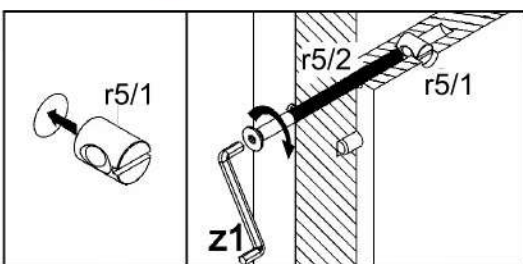

МОБІ / МОБИ

Ліжко / Кровать **LOZ 90** (каркас)

A	B	C		D
1	MO1-010	950	395	1/2
2	MO1-011	950	832	1/2
3	MO1-128	2000	200	2/2
4	MO1-129	903	200	2/2

1 

2

3

4

5