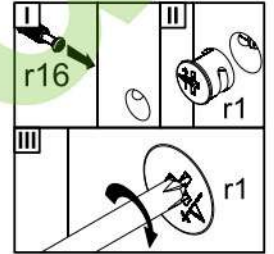

МОБІ / МОБИ

Ліжко / Кровать **LOZ 90** (каркас)

A	B	C		D
1	MO1-010	950	395	1/2
2	MO1-011	950	832	1/2
3	MO1-128	2000	200	2/2
4	MO1-129	903	200	2/2

1 

2

3

4

5