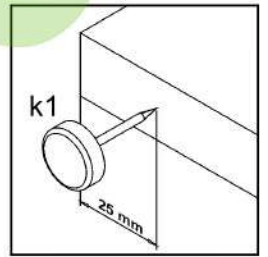

МОБІ / МОБИ

Ліжко / Кровать **LOZ 90** (каркас)

A	B	C		D
1	MO1-010	950	395	1/2
2	MO1-011	950	832	1/2
3	MO1-128	2000	200	2/2
4	MO1-129	903	200	2/2

1 

2

3

4

5