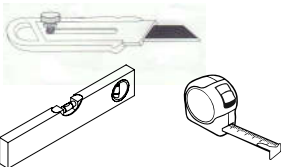

Instalation manual

ARSAL: Chest 2D1S

Element symbol	Dimensions				Code	Package
1	884	404	16	1	KOM_2D1S.003	2/2
2	884	404	16	1	KOM_2D1S.004	2/2
3	585	396	16	1	KOM_2D1S.009	2/2
4	585	396	16	1	KOM_2D1S.010	2/2
5	744	130	16	1	KOM_2D1S.011	2/2
6	960	80	16	1	KOM_2D1S.012	1/1
7	804	80	16	2	KOM_2D1S.013	1/1
8	350	130	16	1	KOM_2D1S.014	2/2
9	350	130	16	1	KOM_2D1S.015	2/2
10	828	472	3	2	KOM_2D1S.017	1/1
11	762	352	3	1	KOM_2D1S.018	2/2
12	1034	458	16	1	KOM_2D1S.001	1/1
13	796	180	16	1	KOM_2D1S.019	2/2
14	926	401	16	1	KOM_2D1S.002	1/1
15	804	401	16	1	KOM_2D1S.005	1/1
16	804	401	16	1	KOM_2D1S.006	1/1
17	802	401	16	1	KOM_2D1S.007	1/1
18	802	401	16	1	KOM_2D1S.008	1/1
19	60	334	16	1	KOM_2D1S.016	2/2