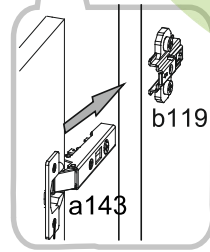

Instalation manual

ARSAL: Chest 2D1S

Element symbol	Dimensions				Code	Package
1	884	404	16	1	KOM_2D1S.003	2/2
2	884	404	16	1	KOM_2D1S.004	2/2
3	585	396	16	1	KOM_2D1S.009	2/2
4	585	396	16	1	KOM_2D1S.010	2/2
5	744	130	16	1	KOM_2D1S.011	2/2
6	960	80	16	1	KOM_2D1S.012	1/1
7	804	80	16	2	KOM_2D1S.013	1/1
8	350	130	16	1	KOM_2D1S.014	2/2
9	350	130	16	1	KOM_2D1S.015	2/2
10	828	472	3	2	KOM_2D1S.017	1/1
11	762	352	3	1	KOM_2D1S.018	2/2
12	1034	458	16	1	KOM_2D1S.001	1/1
13	796	180	16	1	KOM_2D1S.019	2/2
14	926	401	16	1	KOM_2D1S.002	1/1
15	804	401	16	1	KOM_2D1S.005	1/1
16	804	401	16	1	KOM_2D1S.006	1/1
17	802	401	16	1	KOM_2D1S.007	1/1
18	802	401	16	1	KOM_2D1S.008	1/1
19	60	334	16	1	KOM_2D1S.016	2/2

5

7

6

8

9

10

11

12