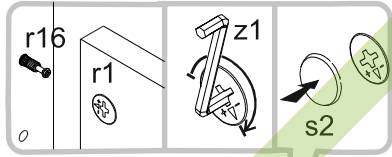

Instalation manual

ARSAL: Chest 2D1S

Element symbol	Dimensions				Code	Package
1	884	404	16	1	KOM_2D1S.003	2/2
2	884	404	16	1	KOM_2D1S.004	2/2
3	585	396	16	1	KOM_2D1S.009	2/2
4	585	396	16	1	KOM_2D1S.010	2/2
5	744	130	16	1	KOM_2D1S.011	2/2
6	960	80	16	1	KOM_2D1S.012	1/1
7	804	80	16	2	KOM_2D1S.013	1/1
8	350	130	16	1	KOM_2D1S.014	2/2
9	350	130	16	1	KOM_2D1S.015	2/2
10	828	472	3	2	KOM_2D1S.017	1/1
11	762	352	3	1	KOM_2D1S.018	2/2
12	1034	458	16	1	KOM_2D1S.001	1/1
13	796	180	16	1	KOM_2D1S.019	2/2
14	926	401	16	1	KOM_2D1S.002	1/1
15	804	401	16	1	KOM_2D1S.005	1/1
16	804	401	16	1	KOM_2D1S.006	1/1
17	802	401	16	1	KOM_2D1S.007	1/1
18	802	401	16	1	KOM_2D1S.008	1/1
19	60	334	16	1	KOM_2D1S.016	2/2

5

7

6

8

9

10

11

12