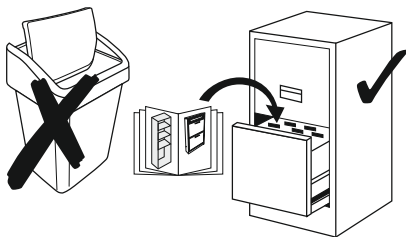

Instalation manual

ARSAL: Chest 2D1S

Element symbol	Dimensions				Code	Package
1	884	404	16	1	KOM_2D1S.003	2/2
2	884	404	16	1	KOM_2D1S.004	2/2
3	585	396	16	1	KOM_2D1S.009	2/2
4	585	396	16	1	KOM_2D1S.010	2/2
5	744	130	16	1	KOM_2D1S.011	2/2
6	960	80	16	1	KOM_2D1S.012	1/1
7	804	80	16	2	KOM_2D1S.013	1/1
8	350	130	16	1	KOM_2D1S.014	2/2
9	350	130	16	1	KOM_2D1S.015	2/2
10	828	472	3	2	KOM_2D1S.017	1/1
11	762	352	3	1	KOM_2D1S.018	2/2
12	1034	458	16	1	KOM_2D1S.001	1/1
13	796	180	16	1	KOM_2D1S.019	2/2
14	926	401	16	1	KOM_2D1S.002	1/1
15	804	401	16	1	KOM_2D1S.005	1/1
16	804	401	16	1	KOM_2D1S.006	1/1
17	802	401	16	1	KOM_2D1S.007	1/1
18	802	401	16	1	KOM_2D1S.008	1/1
19	60	334	16	1	KOM_2D1S.016	2/2