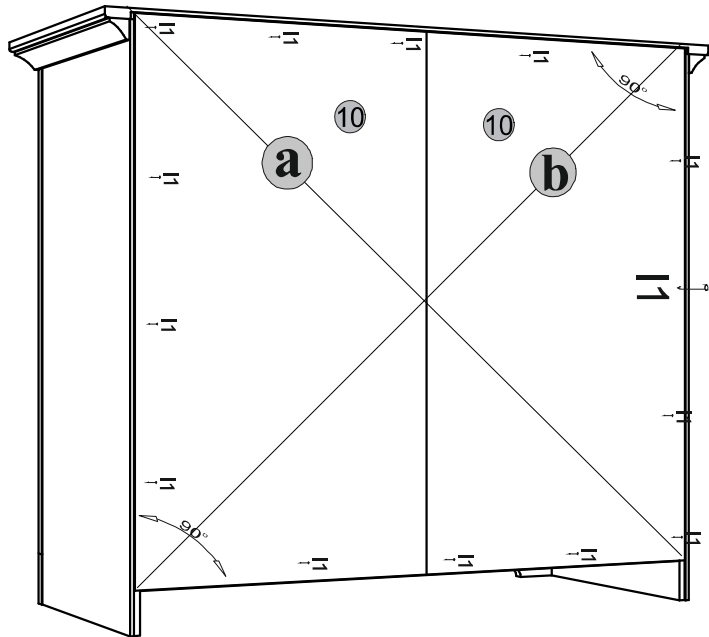

Instalation manual

ARSAL: Chest 2D1S

Element symbol	Dimensions				Code	Package
1	884	404	16	1	KOM_2D1S.003	2/2
2	884	404	16	1	KOM_2D1S.004	2/2
3	585	396	16	1	KOM_2D1S.009	2/2
4	585	396	16	1	KOM_2D1S.010	2/2
5	744	130	16	1	KOM_2D1S.011	2/2
6	960	80	16	1	KOM_2D1S.012	1/1
7	804	80	16	2	KOM_2D1S.013	1/1
8	350	130	16	1	KOM_2D1S.014	2/2
9	350	130	16	1	KOM_2D1S.015	2/2
10	828	472	3	2	KOM_2D1S.017	1/1
11	762	352	3	1	KOM_2D1S.018	2/2
12	1034	458	16	1	KOM_2D1S.001	1/1
13	796	180	16	1	KOM_2D1S.019	2/2
14	926	401	16	1	KOM_2D1S.002	1/1
15	804	401	16	1	KOM_2D1S.005	1/1
16	804	401	16	1	KOM_2D1S.006	1/1
17	802	401	16	1	KOM_2D1S.007	1/1
18	802	401	16	1	KOM_2D1S.008	1/1
19	60	334	16	1	KOM_2D1S.016	2/2

5

7

6

8

9

10

11

12