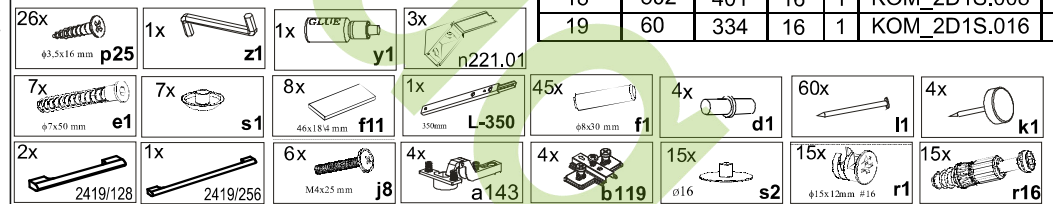

Instalation manual

ARSAL: Chest 2D1S

Element symbol	Dimensions				Code	Package
1	884	404	16	1	KOM_2D1S.003	2/2
2	884	404	16	1	KOM_2D1S.004	2/2
3	585	396	16	1	KOM_2D1S.009	2/2
4	585	396	16	1	KOM_2D1S.010	2/2
5	744	130	16	1	KOM_2D1S.011	2/2
6	960	80	16	1	KOM_2D1S.012	1/1
7	804	80	16	2	KOM_2D1S.013	1/1
8	350	130	16	1	KOM_2D1S.014	2/2
9	350	130	16	1	KOM_2D1S.015	2/2
10	828	472	3	2	KOM_2D1S.017	1/1
11	762	352	3	1	KOM_2D1S.018	2/2
12	1034	458	16	1	KOM_2D1S.001	1/1
13	796	180	16	1	KOM_2D1S.019	2/2
14	926	401	16	1	KOM_2D1S.002	1/1
15	804	401	16	1	KOM_2D1S.005	1/1
16	804	401	16	1	KOM_2D1S.006	1/1
17	802	401	16	1	KOM_2D1S.007	1/1
18	802	401	16	1	KOM_2D1S.008	1/1
19	60	334	16	1	KOM_2D1S.016	2/2