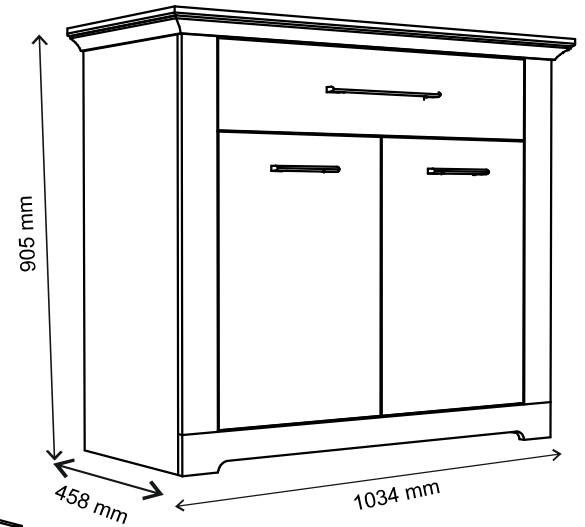

Instalation manual

ARSAL: Chest 2D1S

Element symbol	Dimensions				Code	Package
1	884	404	16	1	KOM_2D1S.003	2/2
2	884	404	16	1	KOM_2D1S.004	2/2
3	585	396	16	1	KOM_2D1S.009	2/2
4	585	396	16	1	KOM_2D1S.010	2/2
5	744	130	16	1	KOM_2D1S.011	2/2
6	960	80	16	1	KOM_2D1S.012	1/1
7	804	80	16	2	KOM_2D1S.013	1/1
8	350	130	16	1	KOM_2D1S.014	2/2
9	350	130	16	1	KOM_2D1S.015	2/2
10	828	472	3	2	KOM_2D1S.017	1/1
11	762	352	3	1	KOM_2D1S.018	2/2
12	1034	458	16	1	KOM_2D1S.001	1/1
13	796	180	16	1	KOM_2D1S.019	2/2
14	926	401	16	1	KOM_2D1S.002	1/1
15	804	401	16	1	KOM_2D1S.005	1/1
16	804	401	16	1	KOM_2D1S.006	1/1
17	802	401	16	1	KOM_2D1S.007	1/1
18	802	401	16	1	KOM_2D1S.008	1/1
19	60	334	16	1	KOM_2D1S.016	2/2