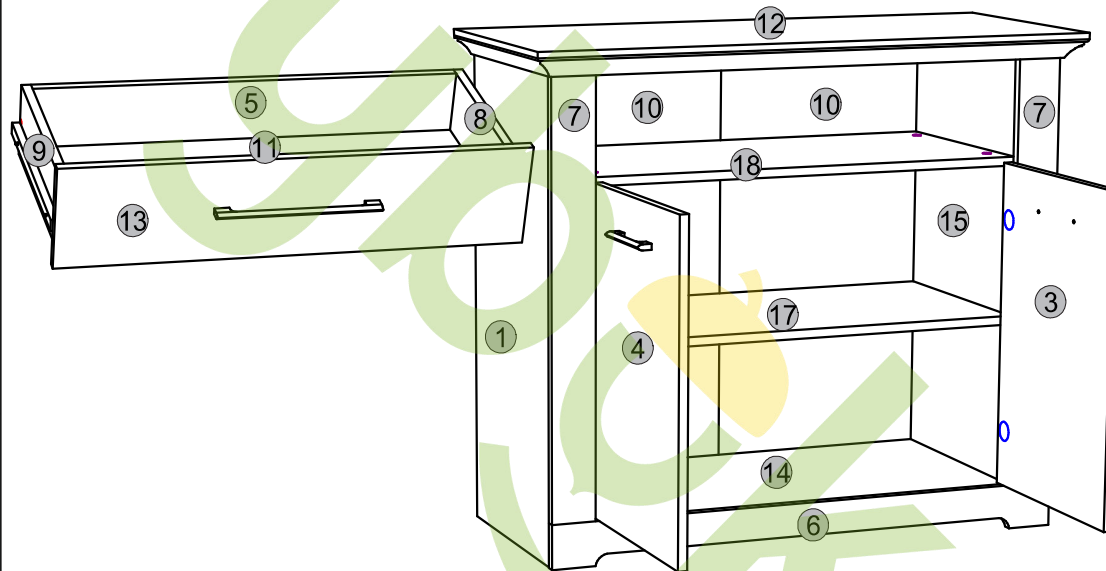

Instalation manual

ARSAL: Chest 2D1S

Element symbol	Dimensions				Code	Package
1	884	404	16	1	KOM_2D1S.003	2/2
2	884	404	16	1	KOM_2D1S.004	2/2
3	585	396	16	1	KOM_2D1S.009	2/2
4	585	396	16	1	KOM_2D1S.010	2/2
5	744	130	16	1	KOM_2D1S.011	2/2
6	960	80	16	1	KOM_2D1S.012	1/1
7	804	80	16	2	KOM_2D1S.013	1/1
8	350	130	16	1	KOM_2D1S.014	2/2
9	350	130	16	1	KOM_2D1S.015	2/2
10	828	472	3	2	KOM_2D1S.017	1/1
11	762	352	3	1	KOM_2D1S.018	2/2
12	1034	458	16	1	KOM_2D1S.001	1/1
13	796	180	16	1	KOM_2D1S.019	2/2
14	926	401	16	1	KOM_2D1S.002	1/1
15	804	401	16	1	KOM_2D1S.005	1/1
16	804	401	16	1	KOM_2D1S.006	1/1
17	802	401	16	1	KOM_2D1S.007	1/1
18	802	401	16	1	KOM_2D1S.008	1/1
19	60	334	16	1	KOM_2D1S.016	2/2