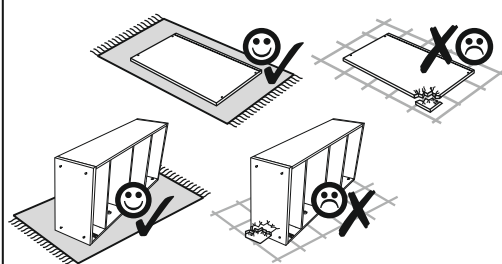

Instalation manual

ARSAL: Chest 2D1S

Element symbol	Dimensions				Code	Package
1	884	404	16	1	KOM_2D1S.003	2/2
2	884	404	16	1	KOM_2D1S.004	2/2
3	585	396	16	1	KOM_2D1S.009	2/2
4	585	396	16	1	KOM_2D1S.010	2/2
5	744	130	16	1	KOM_2D1S.011	2/2
6	960	80	16	1	KOM_2D1S.012	1/1
7	804	80	16	2	KOM_2D1S.013	1/1
8	350	130	16	1	KOM_2D1S.014	2/2
9	350	130	16	1	KOM_2D1S.015	2/2
10	828	472	3	2	KOM_2D1S.017	1/1
11	762	352	3	1	KOM_2D1S.018	2/2
12	1034	458	16	1	KOM_2D1S.001	1/1
13	796	180	16	1	KOM_2D1S.019	2/2
14	926	401	16	1	KOM_2D1S.002	1/1
15	804	401	16	1	KOM_2D1S.005	1/1
16	804	401	16	1	KOM_2D1S.006	1/1
17	802	401	16	1	KOM_2D1S.007	1/1
18	802	401	16	1	KOM_2D1S.008	1/1
19	60	334	16	1	KOM_2D1S.016	2/2