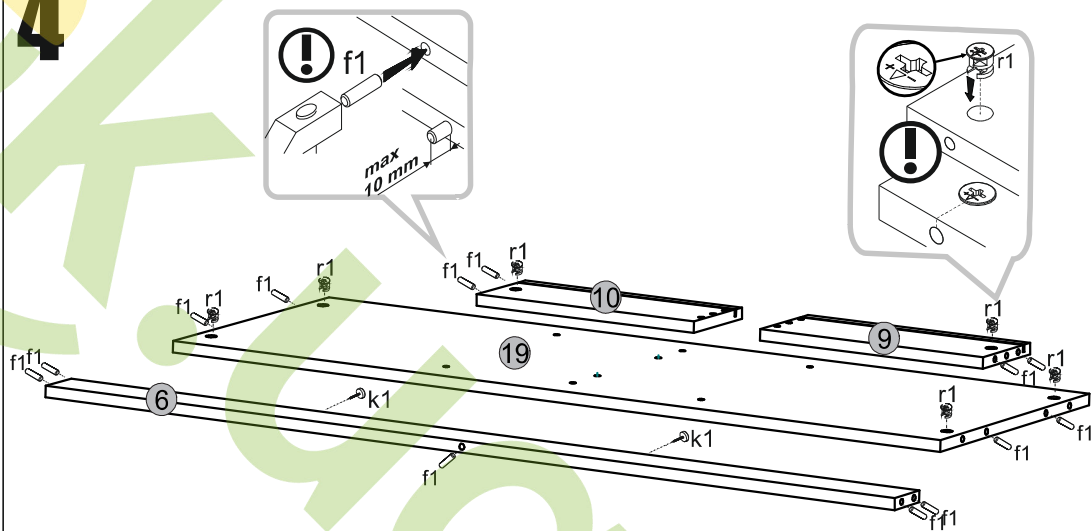

Installation manual

ARSAL: KOM 3D2S

Element symbol	Dimensions				Code	Package
	mm	mm	mm	mm		
1	884	404	16	1	KOM_3D2S.006	1/1
2	884	404	16	1	KOM_3D2S.007	1/1
3	585	396	16	2	KOM_3D2S.010	3/3
4	585	396	16	1	KOM_3D2S.011	3/3
5	1360	80	16	1	KOM_3D2S.016	2/2
6	64	1326	16	1	KOM_3D2S.019	2/2
7	804	80	16	2	KOM_3D2S.022	2/2
8	535	130	16	2	KOM_3D2S.036	2/2
9	350	130	16	2	KOM_3D2S.037	2/2
10	350	130	16	2	KOM_3D2S.038	2/2
11	1434	458	16	1	KOM_3D2S.003	2/2
12	596	180	16	1	KOM_3D2S.034	3/3
13	596	180	16	1	KOM_3D2S.035	3/3
14	223	1344	3	1	KOM_3D2S.DVP1	2/2
15	605	471	3	2	KOM_3D2S.DVP2	2/2
16	605	400	3	1	KOM_3D2S.DVP3	3/3
17	553	352	3	2	KOM_3D2S.033	3/3
18	1326	401	16	1	KOM_3D2S.004	2/2
19	1202	401	16	1	KOM_3D2S.005	2/2
20	804	401	16	1	KOM_3D2S.008	1/1
21	804	401	16	1	KOM_3D2S.009	1/1
22	582	401	16	1	KOM_3D2S.012	2/2
23	582	401	16	1	KOM_3D2S.013	2/2
24	393	400	16	2	KOM_3D2S.014	2/2
25	384	400	16	1	KOM_3D2S.015	2/2
26	206	401	16	1	KOM_3D2S.020	2/2

1

3

2

4

5**7****6****8**

9

11

10