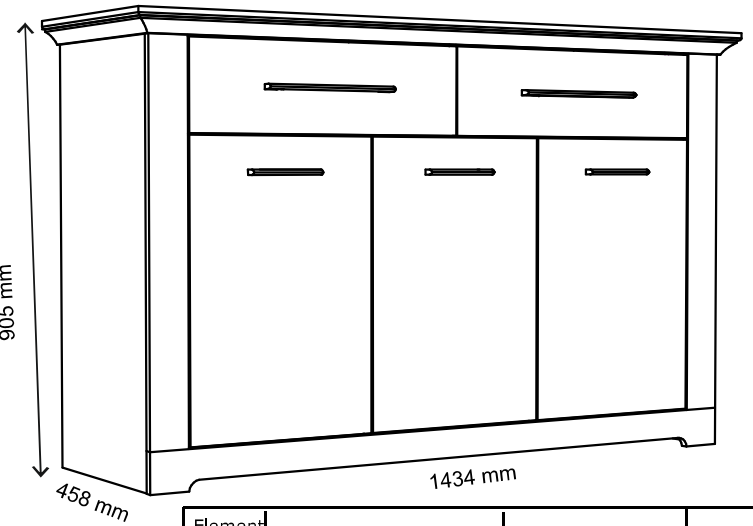

Installation manual

ARSAL: KOM 3D2S

Element symbol	Dimensions				Code	Package
	mm	mm	mm	mm		
1	884	404	16	1	KOM_3D2S.006	1/1
2	884	404	16	1	KOM_3D2S.007	1/1
3	585	396	16	2	KOM_3D2S.010	3/3
4	585	396	16	1	KOM_3D2S.011	3/3
5	1360	80	16	1	KOM_3D2S.016	2/2
6	64	1326	16	1	KOM_3D2S.019	2/2
7	804	80	16	2	KOM_3D2S.022	2/2
8	535	130	16	2	KOM_3D2S.036	2/2
9	350	130	16	2	KOM_3D2S.037	2/2
10	350	130	16	2	KOM_3D2S.038	2/2
11	1434	458	16	1	KOM_3D2S.003	2/2
12	596	180	16	1	KOM_3D2S.034	3/3
13	596	180	16	1	KOM_3D2S.035	3/3
14	223	1344	3	1	KOM_3D2S.DVP1	2/2
15	605	471	3	2	KOM_3D2S.DVP2	2/2
16	605	400	3	1	KOM_3D2S.DVP3	3/3
17	553	352	3	2	KOM_3D2S.033	3/3
18	1326	401	16	1	KOM_3D2S.004	2/2
19	1202	401	16	1	KOM_3D2S.005	2/2
20	804	401	16	1	KOM_3D2S.008	1/1
21	804	401	16	1	KOM_3D2S.009	1/1
22	582	401	16	1	KOM_3D2S.012	2/2
23	582	401	16	1	KOM_3D2S.013	2/2
24	393	400	16	2	KOM_3D2S.014	2/2
25	384	400	16	1	KOM_3D2S.015	2/2
26	206	401	16	1	KOM_3D2S.020	2/2

1

3

2

4

5**7****6****8**

9

11

10