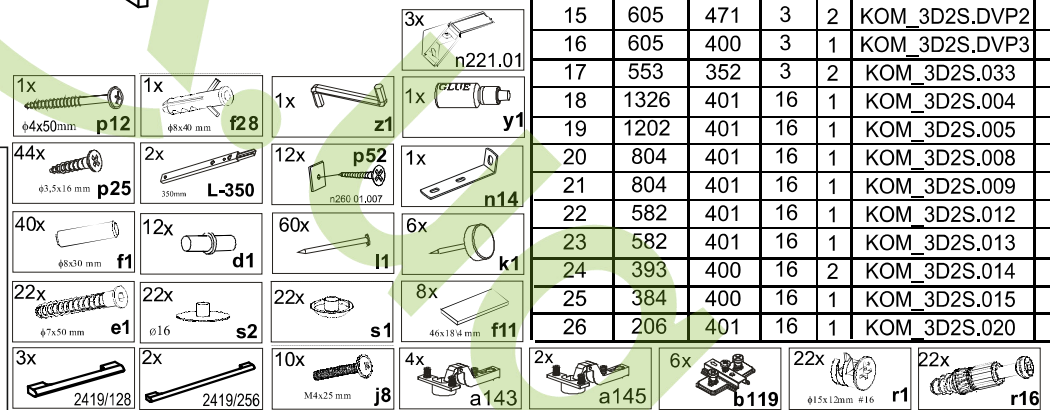

Installation manual

ARSAL: KOM 3D2S

Element symbol	Dimensions				Code	Package
	mm	mm	mm	mm		
1	884	404	16	1	KOM_3D2S.006	1/1
2	884	404	16	1	KOM_3D2S.007	1/1
3	585	396	16	2	KOM_3D2S.010	3/3
4	585	396	16	1	KOM_3D2S.011	3/3
5	1360	80	16	1	KOM_3D2S.016	2/2
6	64	1326	16	1	KOM_3D2S.019	2/2
7	804	80	16	2	KOM_3D2S.022	2/2
8	535	130	16	2	KOM_3D2S.036	2/2
9	350	130	16	2	KOM_3D2S.037	2/2
10	350	130	16	2	KOM_3D2S.038	2/2
11	1434	458	16	1	KOM_3D2S.003	2/2
12	596	180	16	1	KOM_3D2S.034	3/3
13	596	180	16	1	KOM_3D2S.035	3/3
14	223	1344	3	1	KOM_3D2S.DVP1	2/2
15	605	471	3	2	KOM_3D2S.DVP2	2/2
16	605	400	3	1	KOM_3D2S.DVP3	3/3
17	553	352	3	2	KOM_3D2S.033	3/3
18	1326	401	16	1	KOM_3D2S.004	2/2
19	1202	401	16	1	KOM_3D2S.005	2/2
20	804	401	16	1	KOM_3D2S.008	1/1
21	804	401	16	1	KOM_3D2S.009	1/1
22	582	401	16	1	KOM_3D2S.012	2/2
23	582	401	16	1	KOM_3D2S.013	2/2
24	393	400	16	2	KOM_3D2S.014	2/2
25	384	400	16	1	KOM_3D2S.015	2/2
26	206	401	16	1	KOM_3D2S.020	2/2

1

3

2

4

5**7****6****8**

9

11

10