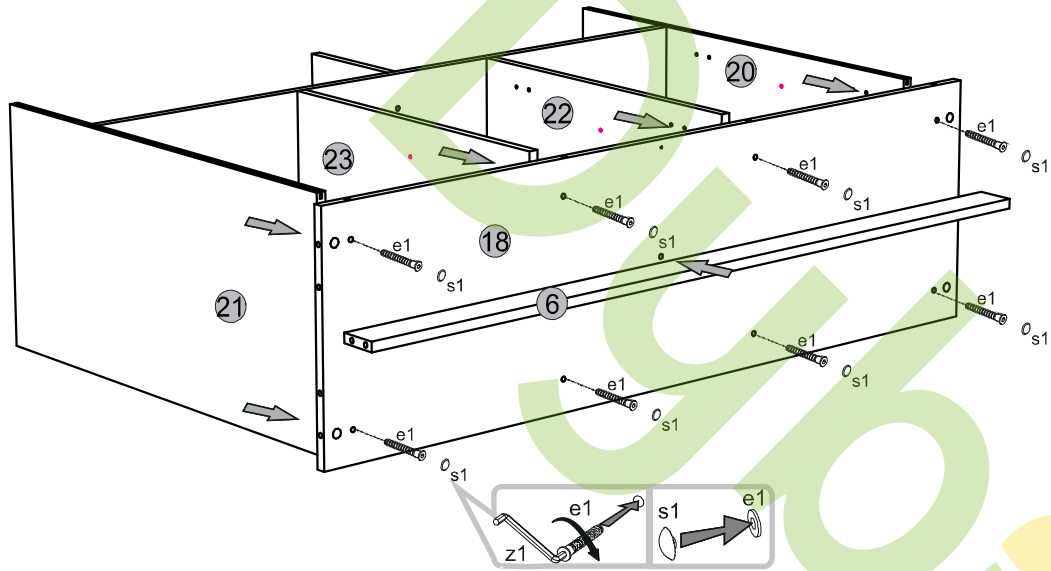

Installation manual

ARSAL: KOM 3D2S

Element symbol	Dimensions				Code	Package
	mm	mm	mm	mm		
1	884	404	16	1	KOM_3D2S.006	1/1
2	884	404	16	1	KOM_3D2S.007	1/1
3	585	396	16	2	KOM_3D2S.010	3/3
4	585	396	16	1	KOM_3D2S.011	3/3
5	1360	80	16	1	KOM_3D2S.016	2/2
6	64	1326	16	1	KOM_3D2S.019	2/2
7	804	80	16	2	KOM_3D2S.022	2/2
8	535	130	16	2	KOM_3D2S.036	2/2
9	350	130	16	2	KOM_3D2S.037	2/2
10	350	130	16	2	KOM_3D2S.038	2/2
11	1434	458	16	1	KOM_3D2S.003	2/2
12	596	180	16	1	KOM_3D2S.034	3/3
13	596	180	16	1	KOM_3D2S.035	3/3
14	223	1344	3	1	KOM_3D2S.DVP1	2/2
15	605	471	3	2	KOM_3D2S.DVP2	2/2
16	605	400	3	1	KOM_3D2S.DVP3	3/3
17	553	352	3	2	KOM_3D2S.033	3/3
18	1326	401	16	1	KOM_3D2S.004	2/2
19	1202	401	16	1	KOM_3D2S.005	2/2
20	804	401	16	1	KOM_3D2S.008	1/1
21	804	401	16	1	KOM_3D2S.009	1/1
22	582	401	16	1	KOM_3D2S.012	2/2
23	582	401	16	1	KOM_3D2S.013	2/2
24	393	400	16	2	KOM_3D2S.014	2/2
25	384	400	16	1	KOM_3D2S.015	2/2
26	206	401	16	1	KOM_3D2S.020	2/2

1

3

2

4

5**7****6****8**

9

11

10