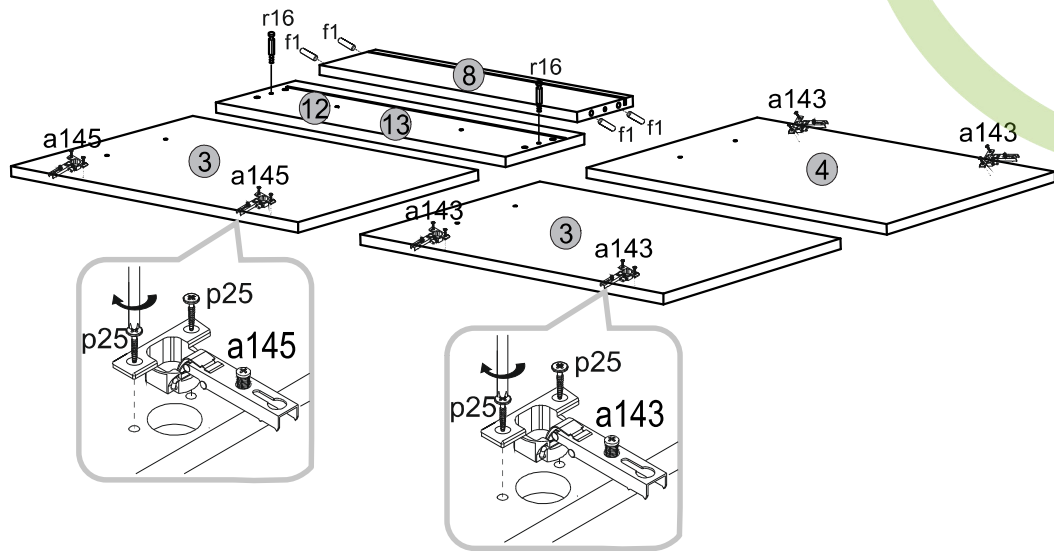

Installation manual

ARSAL: KOM 3D2S

Element symbol	Dimensions				Code	Package
	mm	mm	mm	mm		
1	884	404	16	1	KOM_3D2S.006	1/1
2	884	404	16	1	KOM_3D2S.007	1/1
3	585	396	16	2	KOM_3D2S.010	3/3
4	585	396	16	1	KOM_3D2S.011	3/3
5	1360	80	16	1	KOM_3D2S.016	2/2
6	64	1326	16	1	KOM_3D2S.019	2/2
7	804	80	16	2	KOM_3D2S.022	2/2
8	535	130	16	2	KOM_3D2S.036	2/2
9	350	130	16	2	KOM_3D2S.037	2/2
10	350	130	16	2	KOM_3D2S.038	2/2
11	1434	458	16	1	KOM_3D2S.003	2/2
12	596	180	16	1	KOM_3D2S.034	3/3
13	596	180	16	1	KOM_3D2S.035	3/3
14	223	1344	3	1	KOM_3D2S.DVP1	2/2
15	605	471	3	2	KOM_3D2S.DVP2	2/2
16	605	400	3	1	KOM_3D2S.DVP3	3/3
17	553	352	3	2	KOM_3D2S.033	3/3
18	1326	401	16	1	KOM_3D2S.004	2/2
19	1202	401	16	1	KOM_3D2S.005	2/2
20	804	401	16	1	KOM_3D2S.008	1/1
21	804	401	16	1	KOM_3D2S.009	1/1
22	582	401	16	1	KOM_3D2S.012	2/2
23	582	401	16	1	KOM_3D2S.013	2/2
24	393	400	16	2	KOM_3D2S.014	2/2
25	384	400	16	1	KOM_3D2S.015	2/2
26	206	401	16	1	KOM_3D2S.020	2/2

1

3

2

4

5**7****6****8**

9

11

10