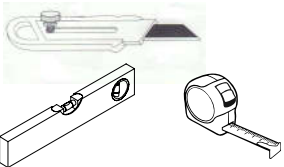

Installation manual

ARSAL: KOM 3D2S

Element symbol	Dimensions				Code	Package
	mm	mm	mm	mm		
1	884	404	16	1	KOM_3D2S.006	1/1
2	884	404	16	1	KOM_3D2S.007	1/1
3	585	396	16	2	KOM_3D2S.010	3/3
4	585	396	16	1	KOM_3D2S.011	3/3
5	1360	80	16	1	KOM_3D2S.016	2/2
6	64	1326	16	1	KOM_3D2S.019	2/2
7	804	80	16	2	KOM_3D2S.022	2/2
8	535	130	16	2	KOM_3D2S.036	2/2
9	350	130	16	2	KOM_3D2S.037	2/2
10	350	130	16	2	KOM_3D2S.038	2/2
11	1434	458	16	1	KOM_3D2S.003	2/2
12	596	180	16	1	KOM_3D2S.034	3/3
13	596	180	16	1	KOM_3D2S.035	3/3
14	223	1344	3	1	KOM_3D2S.DVP1	2/2
15	605	471	3	2	KOM_3D2S.DVP2	2/2
16	605	400	3	1	KOM_3D2S.DVP3	3/3
17	553	352	3	2	KOM_3D2S.033	3/3
18	1326	401	16	1	KOM_3D2S.004	2/2
19	1202	401	16	1	KOM_3D2S.005	2/2
20	804	401	16	1	KOM_3D2S.008	1/1
21	804	401	16	1	KOM_3D2S.009	1/1
22	582	401	16	1	KOM_3D2S.012	2/2
23	582	401	16	1	KOM_3D2S.013	2/2
24	393	400	16	2	KOM_3D2S.014	2/2
25	384	400	16	1	KOM_3D2S.015	2/2
26	206	401	16	1	KOM_3D2S.020	2/2