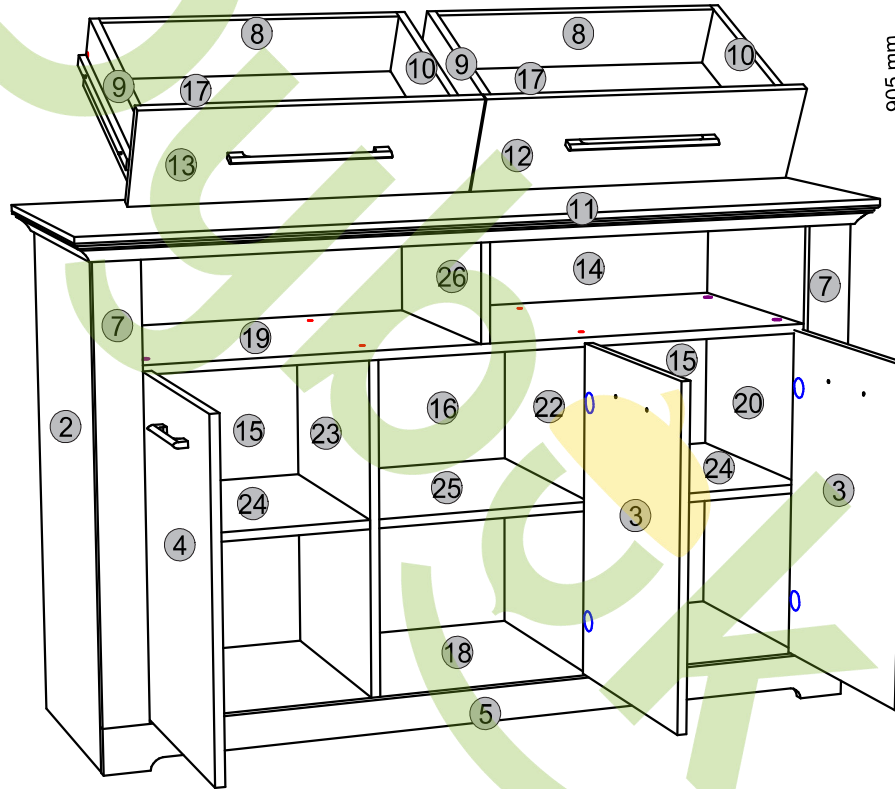

Installation manual

ARSAL: KOM 3D2S

Element symbol	Dimensions				Code	Package
	mm	mm	mm	mm		
1	884	404	16	1	KOM_3D2S.006	1/1
2	884	404	16	1	KOM_3D2S.007	1/1
3	585	396	16	2	KOM_3D2S.010	3/3
4	585	396	16	1	KOM_3D2S.011	3/3
5	1360	80	16	1	KOM_3D2S.016	2/2
6	64	1326	16	1	KOM_3D2S.019	2/2
7	804	80	16	2	KOM_3D2S.022	2/2
8	535	130	16	2	KOM_3D2S.036	2/2
9	350	130	16	2	KOM_3D2S.037	2/2
10	350	130	16	2	KOM_3D2S.038	2/2
11	1434	458	16	1	KOM_3D2S.003	2/2
12	596	180	16	1	KOM_3D2S.034	3/3
13	596	180	16	1	KOM_3D2S.035	3/3
14	223	1344	3	1	KOM_3D2S.DVP1	2/2
15	605	471	3	2	KOM_3D2S.DVP2	2/2
16	605	400	3	1	KOM_3D2S.DVP3	3/3
17	553	352	3	2	KOM_3D2S.033	3/3
18	1326	401	16	1	KOM_3D2S.004	2/2
19	1202	401	16	1	KOM_3D2S.005	2/2
20	804	401	16	1	KOM_3D2S.008	1/1
21	804	401	16	1	KOM_3D2S.009	1/1
22	582	401	16	1	KOM_3D2S.012	2/2
23	582	401	16	1	KOM_3D2S.013	2/2
24	393	400	16	2	KOM_3D2S.014	2/2
25	384	400	16	1	KOM_3D2S.015	2/2
26	206	401	16	1	KOM_3D2S.020	2/2

1

3

2

4

5**7****6****8**

9

11

10

12

13

15

14

16

17