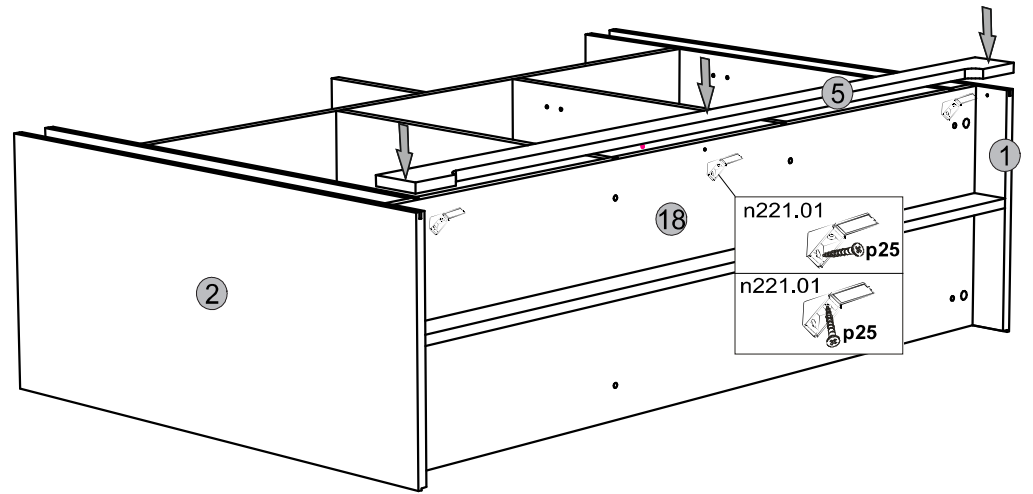

Installation manual

ARSAL: KOM 3D2S

Element symbol	Dimensions				Code	Package
	mm	mm	mm	mm		
1	884	404	16	1	KOM_3D2S.006	1/1
2	884	404	16	1	KOM_3D2S.007	1/1
3	585	396	16	2	KOM_3D2S.010	3/3
4	585	396	16	1	KOM_3D2S.011	3/3
5	1360	80	16	1	KOM_3D2S.016	2/2
6	64	1326	16	1	KOM_3D2S.019	2/2
7	804	80	16	2	KOM_3D2S.022	2/2
8	535	130	16	2	KOM_3D2S.036	2/2
9	350	130	16	2	KOM_3D2S.037	2/2
10	350	130	16	2	KOM_3D2S.038	2/2
11	1434	458	16	1	KOM_3D2S.003	2/2
12	596	180	16	1	KOM_3D2S.034	3/3
13	596	180	16	1	KOM_3D2S.035	3/3
14	223	1344	3	1	KOM_3D2S.DVP1	2/2
15	605	471	3	2	KOM_3D2S.DVP2	2/2
16	605	400	3	1	KOM_3D2S.DVP3	3/3
17	553	352	3	2	KOM_3D2S.033	3/3
18	1326	401	16	1	KOM_3D2S.004	2/2
19	1202	401	16	1	KOM_3D2S.005	2/2
20	804	401	16	1	KOM_3D2S.008	1/1
21	804	401	16	1	KOM_3D2S.009	1/1
22	582	401	16	1	KOM_3D2S.012	2/2
23	582	401	16	1	KOM_3D2S.013	2/2
24	393	400	16	2	KOM_3D2S.014	2/2
25	384	400	16	1	KOM_3D2S.015	2/2
26	206	401	16	1	KOM_3D2S.020	2/2

1

3

2

4

5**7****6****8**

9

11

10