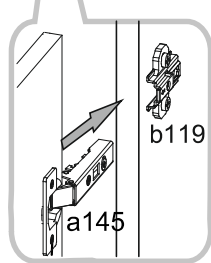

Installation manual

ARSAL: KOM 3D2S

Element symbol	Dimensions				Code	Package
	mm	mm	mm	mm		
1	884	404	16	1	KOM_3D2S.006	1/1
2	884	404	16	1	KOM_3D2S.007	1/1
3	585	396	16	2	KOM_3D2S.010	3/3
4	585	396	16	1	KOM_3D2S.011	3/3
5	1360	80	16	1	KOM_3D2S.016	2/2
6	64	1326	16	1	KOM_3D2S.019	2/2
7	804	80	16	2	KOM_3D2S.022	2/2
8	535	130	16	2	KOM_3D2S.036	2/2
9	350	130	16	2	KOM_3D2S.037	2/2
10	350	130	16	2	KOM_3D2S.038	2/2
11	1434	458	16	1	KOM_3D2S.003	2/2
12	596	180	16	1	KOM_3D2S.034	3/3
13	596	180	16	1	KOM_3D2S.035	3/3
14	223	1344	3	1	KOM_3D2S.DVP1	2/2
15	605	471	3	2	KOM_3D2S.DVP2	2/2
16	605	400	3	1	KOM_3D2S.DVP3	3/3
17	553	352	3	2	KOM_3D2S.033	3/3
18	1326	401	16	1	KOM_3D2S.004	2/2
19	1202	401	16	1	KOM_3D2S.005	2/2
20	804	401	16	1	KOM_3D2S.008	1/1
21	804	401	16	1	KOM_3D2S.009	1/1
22	582	401	16	1	KOM_3D2S.012	2/2
23	582	401	16	1	KOM_3D2S.013	2/2
24	393	400	16	2	KOM_3D2S.014	2/2
25	384	400	16	1	KOM_3D2S.015	2/2
26	206	401	16	1	KOM_3D2S.020	2/2

12

13

15

14

16

17