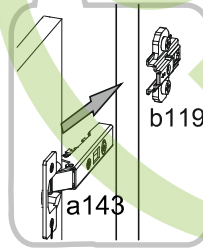

Installation manual

ARSAL: KOM 3D2S

Element symbol	Dimensions				Code	Package
	mm	mm	mm	mm		
1	884	404	16	1	KOM_3D2S.006	1/1
2	884	404	16	1	KOM_3D2S.007	1/1
3	585	396	16	2	KOM_3D2S.010	3/3
4	585	396	16	1	KOM_3D2S.011	3/3
5	1360	80	16	1	KOM_3D2S.016	2/2
6	64	1326	16	1	KOM_3D2S.019	2/2
7	804	80	16	2	KOM_3D2S.022	2/2
8	535	130	16	2	KOM_3D2S.036	2/2
9	350	130	16	2	KOM_3D2S.037	2/2
10	350	130	16	2	KOM_3D2S.038	2/2
11	1434	458	16	1	KOM_3D2S.003	2/2
12	596	180	16	1	KOM_3D2S.034	3/3
13	596	180	16	1	KOM_3D2S.035	3/3
14	223	1344	3	1	KOM_3D2S.DVP1	2/2
15	605	471	3	2	KOM_3D2S.DVP2	2/2
16	605	400	3	1	KOM_3D2S.DVP3	3/3
17	553	352	3	2	KOM_3D2S.033	3/3
18	1326	401	16	1	KOM_3D2S.004	2/2
19	1202	401	16	1	KOM_3D2S.005	2/2
20	804	401	16	1	KOM_3D2S.008	1/1
21	804	401	16	1	KOM_3D2S.009	1/1
22	582	401	16	1	KOM_3D2S.012	2/2
23	582	401	16	1	KOM_3D2S.013	2/2
24	393	400	16	2	KOM_3D2S.014	2/2
25	384	400	16	1	KOM_3D2S.015	2/2
26	206	401	16	1	KOM_3D2S.020	2/2

12

13

15

14

16

17