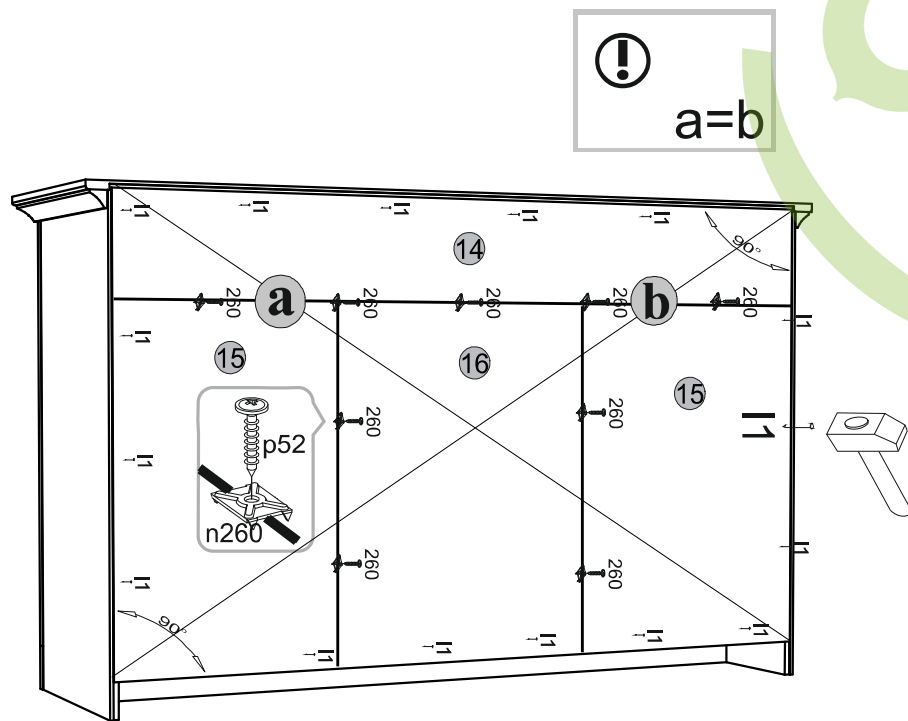

Installation manual

ARSAL: KOM 3D2S

Element symbol	Dimensions				Code	Package
	mm	mm	mm	mm		
1	884	404	16	1	KOM_3D2S.006	1/1
2	884	404	16	1	KOM_3D2S.007	1/1
3	585	396	16	2	KOM_3D2S.010	3/3
4	585	396	16	1	KOM_3D2S.011	3/3
5	1360	80	16	1	KOM_3D2S.016	2/2
6	64	1326	16	1	KOM_3D2S.019	2/2
7	804	80	16	2	KOM_3D2S.022	2/2
8	535	130	16	2	KOM_3D2S.036	2/2
9	350	130	16	2	KOM_3D2S.037	2/2
10	350	130	16	2	KOM_3D2S.038	2/2
11	1434	458	16	1	KOM_3D2S.003	2/2
12	596	180	16	1	KOM_3D2S.034	3/3
13	596	180	16	1	KOM_3D2S.035	3/3
14	223	1344	3	1	KOM_3D2S.DVP1	2/2
15	605	471	3	2	KOM_3D2S.DVP2	2/2
16	605	400	3	1	KOM_3D2S.DVP3	3/3
17	553	352	3	2	KOM_3D2S.033	3/3
18	1326	401	16	1	KOM_3D2S.004	2/2
19	1202	401	16	1	KOM_3D2S.005	2/2
20	804	401	16	1	KOM_3D2S.008	1/1
21	804	401	16	1	KOM_3D2S.009	1/1
22	582	401	16	1	KOM_3D2S.012	2/2
23	582	401	16	1	KOM_3D2S.013	2/2
24	393	400	16	2	KOM_3D2S.014	2/2
25	384	400	16	1	KOM_3D2S.015	2/2
26	206	401	16	1	KOM_3D2S.020	2/2

12

13

15

14

16

17