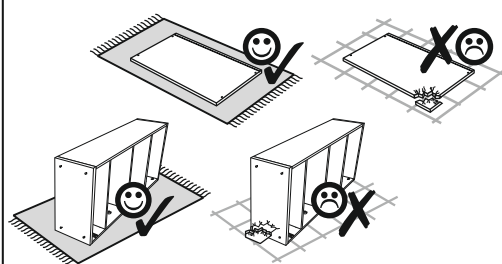

Installation manual

ARSAL: KOM 3D2S

Element symbol	Dimensions				Code	Package
	mm	mm	mm	mm		
1	884	404	16	1	KOM_3D2S.006	1/1
2	884	404	16	1	KOM_3D2S.007	1/1
3	585	396	16	2	KOM_3D2S.010	3/3
4	585	396	16	1	KOM_3D2S.011	3/3
5	1360	80	16	1	KOM_3D2S.016	2/2
6	64	1326	16	1	KOM_3D2S.019	2/2
7	804	80	16	2	KOM_3D2S.022	2/2
8	535	130	16	2	KOM_3D2S.036	2/2
9	350	130	16	2	KOM_3D2S.037	2/2
10	350	130	16	2	KOM_3D2S.038	2/2
11	1434	458	16	1	KOM_3D2S.003	2/2
12	596	180	16	1	KOM_3D2S.034	3/3
13	596	180	16	1	KOM_3D2S.035	3/3
14	223	1344	3	1	KOM_3D2S.DVP1	2/2
15	605	471	3	2	KOM_3D2S.DVP2	2/2
16	605	400	3	1	KOM_3D2S.DVP3	3/3
17	553	352	3	2	KOM_3D2S.033	3/3
18	1326	401	16	1	KOM_3D2S.004	2/2
19	1202	401	16	1	KOM_3D2S.005	2/2
20	804	401	16	1	KOM_3D2S.008	1/1
21	804	401	16	1	KOM_3D2S.009	1/1
22	582	401	16	1	KOM_3D2S.012	2/2
23	582	401	16	1	KOM_3D2S.013	2/2
24	393	400	16	2	KOM_3D2S.014	2/2
25	384	400	16	1	KOM_3D2S.015	2/2
26	206	401	16	1	KOM_3D2S.020	2/2