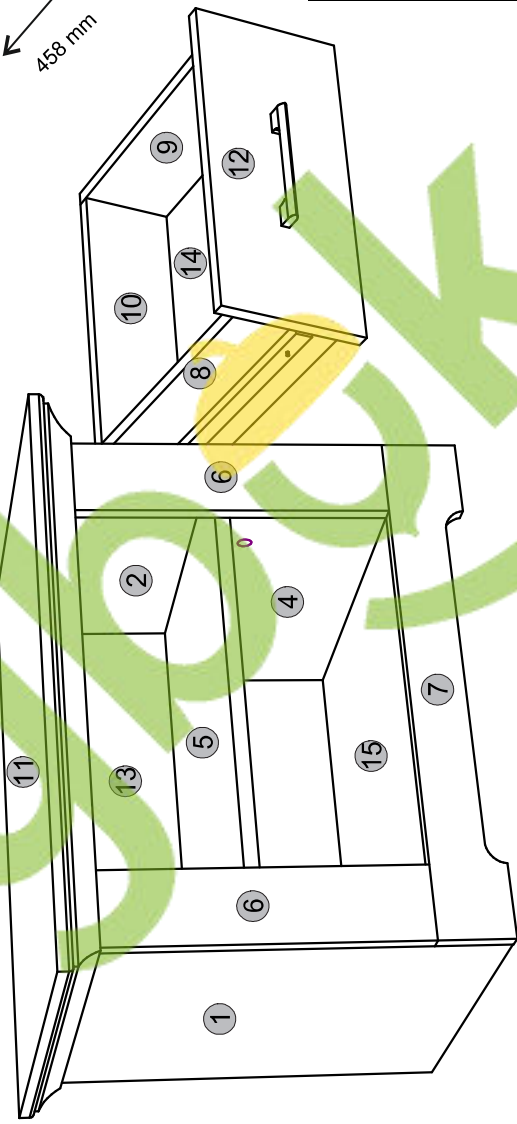

# Instalation manual

ARSAL: SZFK 1S

Element symbol	Dimensions	Code	Package
1	444 404 16 1	SZFK_1S.001	1/1
2	444 404 16 1	SZFK_1S.002	1/1
3	168 401 16 1	SZFK_1S.003	1/1
4	168 401 16 1	SZFK_1S.004	1/1
5	527 401 16 1	SZFK_1S.009	1/1
6	364 80 16 2	SZFK_1S.010	1/1
7	561 80 16 1	SZFK_1S.012	1/1
8	350 130 16 1	SZFK_1S.030	1/1
9	350 130 16 1	SZFK_1S.031	1/1
10	345 130 16 1	SZFK_1S.032	1/1
11	635 458 16/46 1	SZFK_1S.006	1/1
12	396 180 16 1	SZFK_1S.029	1/1
13	389 545 3 1	SZFK_1S.015	1/1
14	363 352 3 1	SZFK_1S.028	1/1
15	527 401 16 1	SZFK_1S.007	1/1

1

3

2

4

5

7

6

8