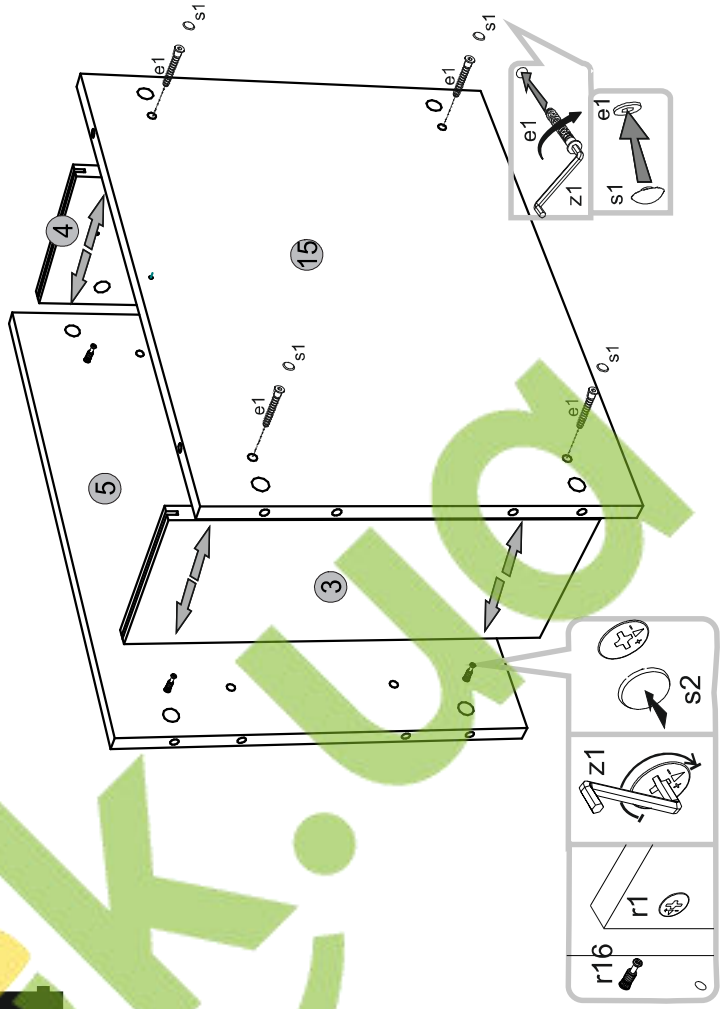

# Instalation manual

ARSAL: SZFK 1S

Element symbol	Dimensions	Code	Package
1	444 404 16 1	SZFK_1S.001	1/1
2	444 404 16 1	SZFK_1S.002	1/1
3	168 401 16 1	SZFK_1S.003	1/1
4	168 401 16 1	SZFK_1S.004	1/1
5	527 401 16 1	SZFK_1S.009	1/1
6	364 80 16 2	SZFK_1S.010	1/1
7	561 80 16 1	SZFK_1S.012	1/1
8	350 130 16 1	SZFK_1S.030	1/1
9	350 130 16 1	SZFK_1S.031	1/1
10	345 130 16 1	SZFK_1S.032	1/1
11	635 458 16/46 1	SZFK_1S.006	1/1
12	396 180 16 1	SZFK_1S.029	1/1
13	389 545 3 1	SZFK_1S.015	1/1
14	363 352 3 1	SZFK_1S.028	1/1
15	527 401 16 1	SZFK_1S.007	1/1

1

3

2

4

5

7

6

8