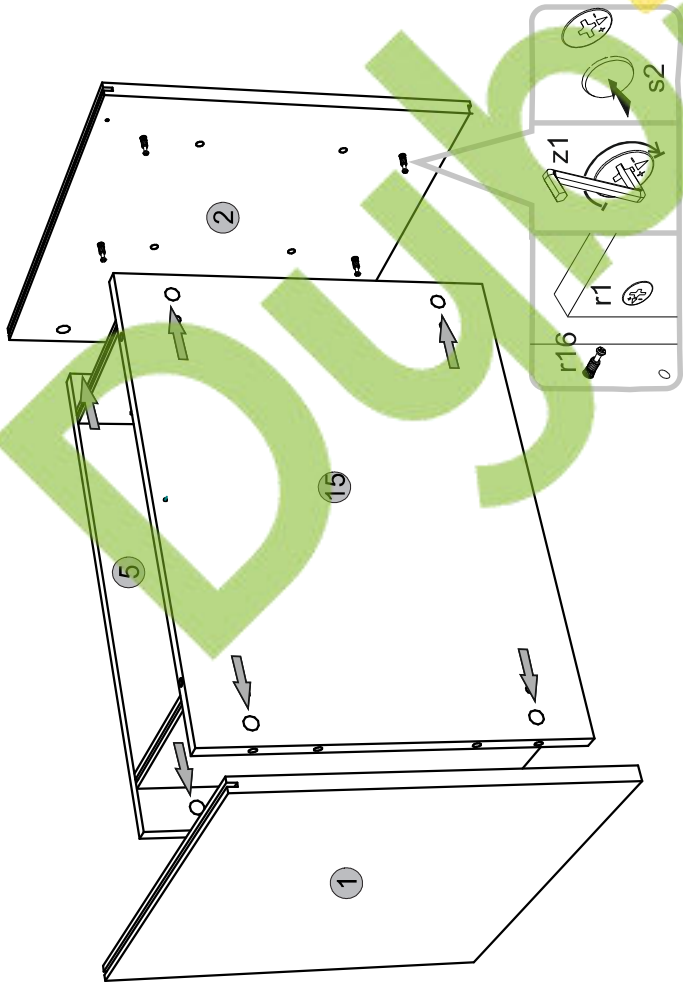

# Instalation manual

ARSAL: SZFK 1S

Element symbol	Dimensions	Code	Package
1	444 404 16 1	SZFK_1S.001	1/1
2	444 404 16 1	SZFK_1S.002	1/1
3	168 401 16 1	SZFK_1S.003	1/1
4	168 401 16 1	SZFK_1S.004	1/1
5	527 401 16 1	SZFK_1S.009	1/1
6	364 80 16 2	SZFK_1S.010	1/1
7	561 80 16 1	SZFK_1S.012	1/1
8	350 130 16 1	SZFK_1S.030	1/1
9	350 130 16 1	SZFK_1S.031	1/1
10	345 130 16 1	SZFK_1S.032	1/1
11	635 458 16/46 1	SZFK_1S.006	1/1
12	396 180 16 1	SZFK_1S.029	1/1
13	389 545 3 1	SZFK_1S.015	1/1
14	363 352 3 1	SZFK_1S.028	1/1
15	527 401 16 1	SZFK_1S.007	1/1

1

3

2

4

5

7

6

8