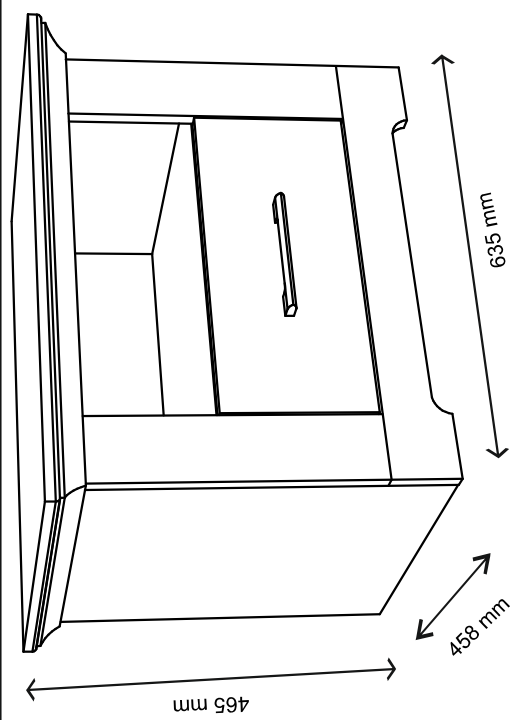

# Instalation manual

ARSAL: SZFK 1S

Element symbol	Dimensions	Code	Package
1	444 404 16 1	SZFK_1S.001	1/1
2	444 404 16 1	SZFK_1S.002	1/1
3	168 401 16 1	SZFK_1S.003	1/1
4	168 401 16 1	SZFK_1S.004	1/1
5	527 401 16 1	SZFK_1S.009	1/1
6	364 80 16 2	SZFK_1S.010	1/1
7	561 80 16 1	SZFK_1S.012	1/1
8	350 130 16 1	SZFK_1S.030	1/1
9	350 130 16 1	SZFK_1S.031	1/1
10	345 130 16 1	SZFK_1S.032	1/1
11	635 458 16/46 1	SZFK_1S.006	1/1
12	396 180 16 1	SZFK_1S.029	1/1
13	389 545 3 1	SZFK_1S.015	1/1
14	363 352 3 1	SZFK_1S.028	1/1
15	527 401 16 1	SZFK_1S.007	1/1