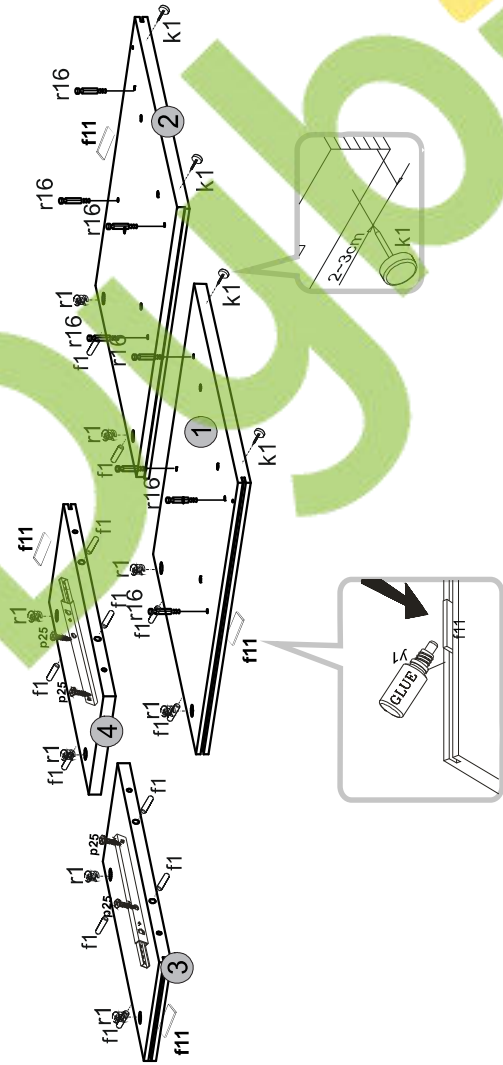

# Instalation manual

ARSAL: SZFK 1S

Element symbol	Dimensions	Code	Package
1	444 404 16 1	SZFK_1S.001	1/1
2	444 404 16 1	SZFK_1S.002	1/1
3	168 401 16 1	SZFK_1S.003	1/1
4	168 401 16 1	SZFK_1S.004	1/1
5	527 401 16 1	SZFK_1S.009	1/1
6	364 80 16 2	SZFK_1S.010	1/1
7	561 80 16 1	SZFK_1S.012	1/1
8	350 130 16 1	SZFK_1S.030	1/1
9	350 130 16 1	SZFK_1S.031	1/1
10	345 130 16 1	SZFK_1S.032	1/1
11	635 458 16/46 1	SZFK_1S.006	1/1
12	396 180 16 1	SZFK_1S.029	1/1
13	389 545 3 1	SZFK_1S.015	1/1
14	363 352 3 1	SZFK_1S.028	1/1
15	527 401 16 1	SZFK_1S.007	1/1

1

3

2

4

5

7

6

8