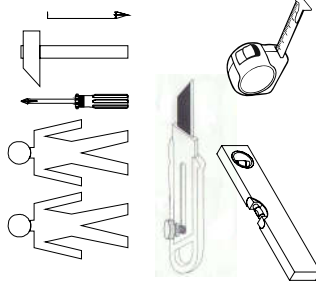

# Instalation manual

ARSAL: SZFK 1S

Element symbol	Dimensions	Code	Package
1	444 404 16 1	SZFK_1S.001	1/1
2	444 404 16 1	SZFK_1S.002	1/1
3	168 401 16 1	SZFK_1S.003	1/1
4	168 401 16 1	SZFK_1S.004	1/1
5	527 401 16 1	SZFK_1S.009	1/1
6	364 80 16 2	SZFK_1S.010	1/1
7	561 80 16 1	SZFK_1S.012	1/1
8	350 130 16 1	SZFK_1S.030	1/1
9	350 130 16 1	SZFK_1S.031	1/1
10	345 130 16 1	SZFK_1S.032	1/1
11	635 458 16/46 1	SZFK_1S.006	1/1
12	396 180 16 1	SZFK_1S.029	1/1
13	389 545 3 1	SZFK_1S.015	1/1
14	363 352 3 1	SZFK_1S.028	1/1
15	527 401 16 1	SZFK_1S.007	1/1