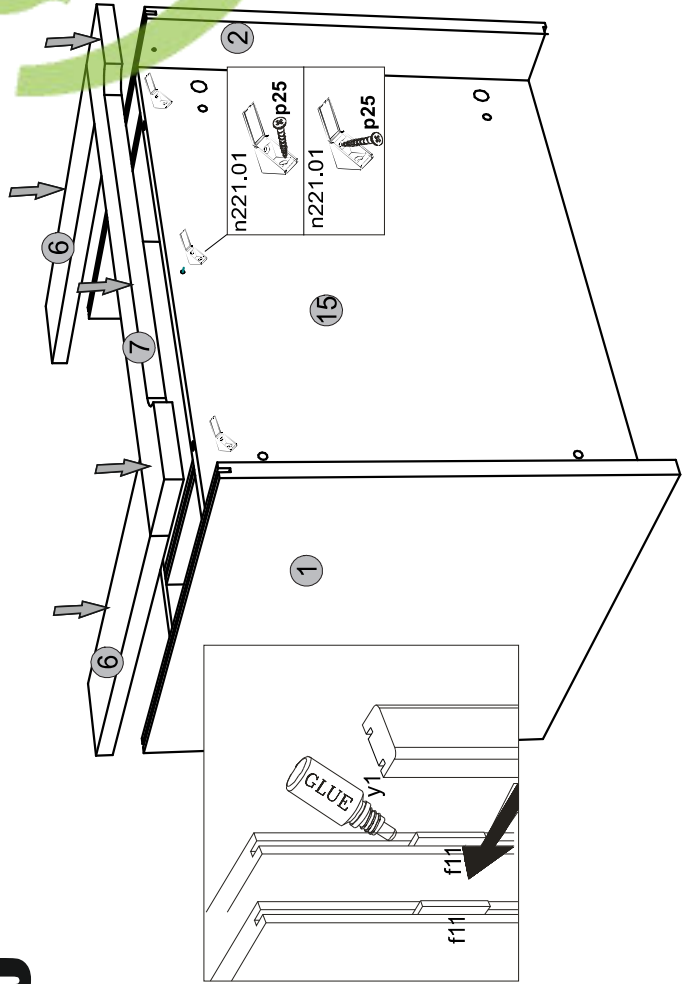

# Instalation manual

ARSAL: SZFK 1S

Element symbol	Dimensions	Code	Package
1	444 404 16 1	SZFK_1S.001	1/1
2	444 404 16 1	SZFK_1S.002	1/1
3	168 401 16 1	SZFK_1S.003	1/1
4	168 401 16 1	SZFK_1S.004	1/1
5	527 401 16 1	SZFK_1S.009	1/1
6	364 80 16 2	SZFK_1S.010	1/1
7	561 80 16 1	SZFK_1S.012	1/1
8	350 130 16 1	SZFK_1S.030	1/1
9	350 130 16 1	SZFK_1S.031	1/1
10	345 130 16 1	SZFK_1S.032	1/1
11	635 458 16/46 1	SZFK_1S.006	1/1
12	396 180 16 1	SZFK_1S.029	1/1
13	389 545 3 1	SZFK_1S.015	1/1
14	363 352 3 1	SZFK_1S.028	1/1
15	527 401 16 1	SZFK_1S.007	1/1

1

3

2

4

5

7

6

8