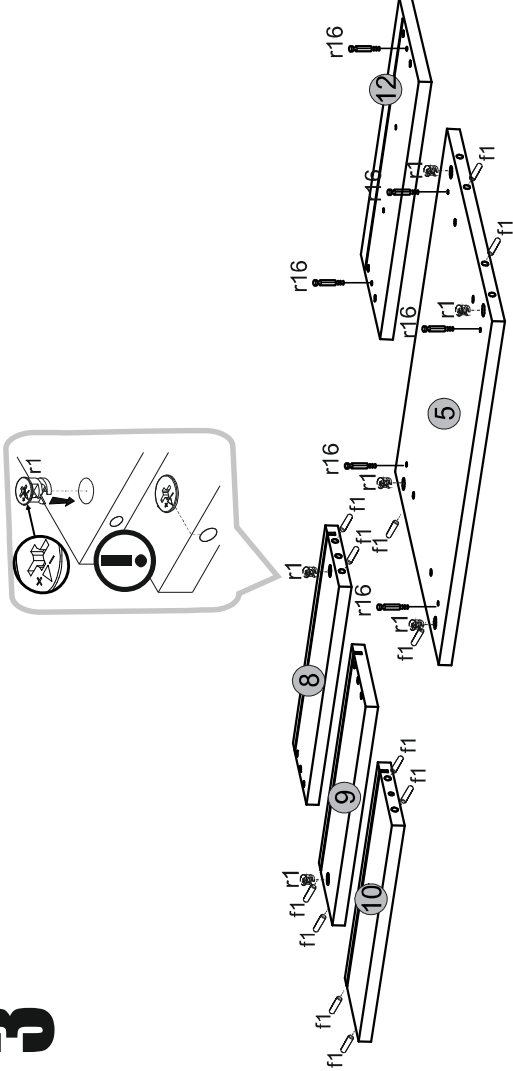

# Instalation manual

ARSAL: SZFK 1S

Element symbol	Dimensions	Code	Package
1	444 404 16 1	SZFK_1S.001	1/1
2	444 404 16 1	SZFK_1S.002	1/1
3	168 401 16 1	SZFK_1S.003	1/1
4	168 401 16 1	SZFK_1S.004	1/1
5	527 401 16 1	SZFK_1S.009	1/1
6	364 80 16 2	SZFK_1S.010	1/1
7	561 80 16 1	SZFK_1S.012	1/1
8	350 130 16 1	SZFK_1S.030	1/1
9	350 130 16 1	SZFK_1S.031	1/1
10	345 130 16 1	SZFK_1S.032	1/1
11	635 458 16/46 1	SZFK_1S.006	1/1
12	396 180 16 1	SZFK_1S.029	1/1
13	389 545 3 1	SZFK_1S.015	1/1
14	363 352 3 1	SZFK_1S.028	1/1
15	527 401 16 1	SZFK_1S.007	1/1

1

3

2

4

5

7

6

8