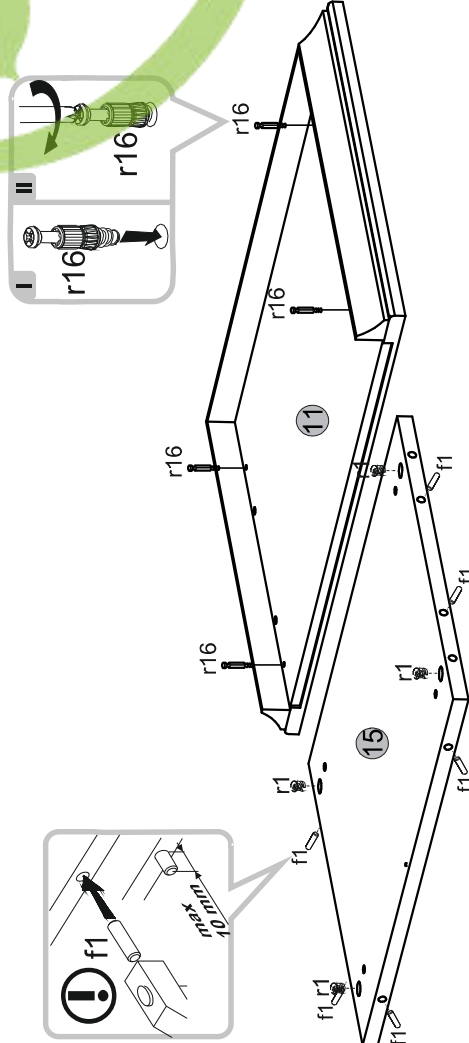

# Instalation manual

ARSAL: SZFK 1S

Element symbol	Dimensions	Code	Package
1	444 404 16 1	SZFK_1S.001	1/1
2	444 404 16 1	SZFK_1S.002	1/1
3	168 401 16 1	SZFK_1S.003	1/1
4	168 401 16 1	SZFK_1S.004	1/1
5	527 401 16 1	SZFK_1S.009	1/1
6	364 80 16 2	SZFK_1S.010	1/1
7	561 80 16 1	SZFK_1S.012	1/1
8	350 130 16 1	SZFK_1S.030	1/1
9	350 130 16 1	SZFK_1S.031	1/1
10	345 130 16 1	SZFK_1S.032	1/1
11	635 458 16/46 1	SZFK_1S.006	1/1
12	396 180 16 1	SZFK_1S.029	1/1
13	389 545 3 1	SZFK_1S.015	1/1
14	363 352 3 1	SZFK_1S.028	1/1
15	527 401 16 1	SZFK_1S.007	1/1

1

3

2

4

5

7

6

8