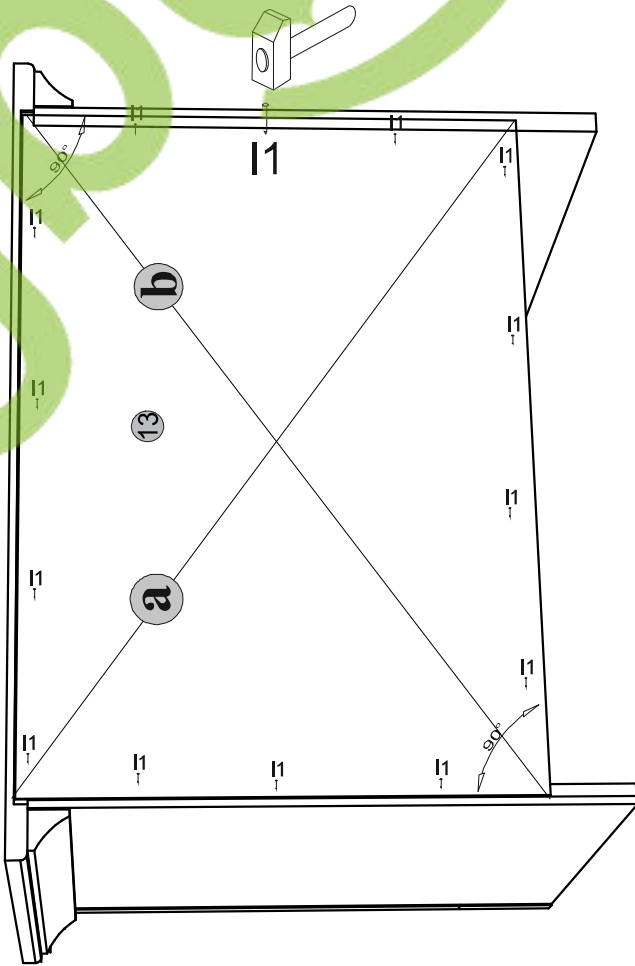

# Instalation manual

ARSAL: SZFK 1S

Element symbol	Dimensions	Code	Package
1	444 404 16 1	SZFK_1S.001	1/1
2	444 404 16 1	SZFK_1S.002	1/1
3	168 401 16 1	SZFK_1S.003	1/1
4	168 401 16 1	SZFK_1S.004	1/1
5	527 401 16 1	SZFK_1S.009	1/1
6	364 80 16 2	SZFK_1S.010	1/1
7	561 80 16 1	SZFK_1S.012	1/1
8	350 130 16 1	SZFK_1S.030	1/1
9	350 130 16 1	SZFK_1S.031	1/1
10	345 130 16 1	SZFK_1S.032	1/1
11	635 458 16/46 1	SZFK_1S.006	1/1
12	396 180 16 1	SZFK_1S.029	1/1
13	389 545 3 1	SZFK_1S.015	1/1
14	363 352 3 1	SZFK_1S.028	1/1
15	527 401 16 1	SZFK_1S.007	1/1

1

3

2

4

5

7

6

8