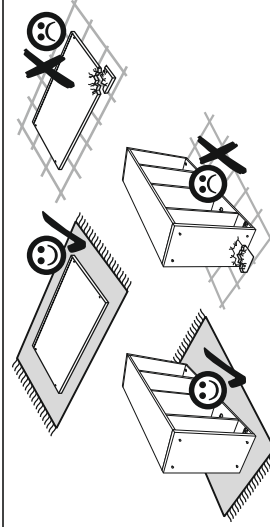

Instalation manual

TOP-MIX: WIE_80

Element symbol	Dimensions				Code	Package
1	1000	170	16	4	T-121	1/1
2	798	198	16	1	T-321	1/1
3	752	90	16	1	T-122	1/1
4	752	90	16	1	T-123	1/1

1

3

2

4