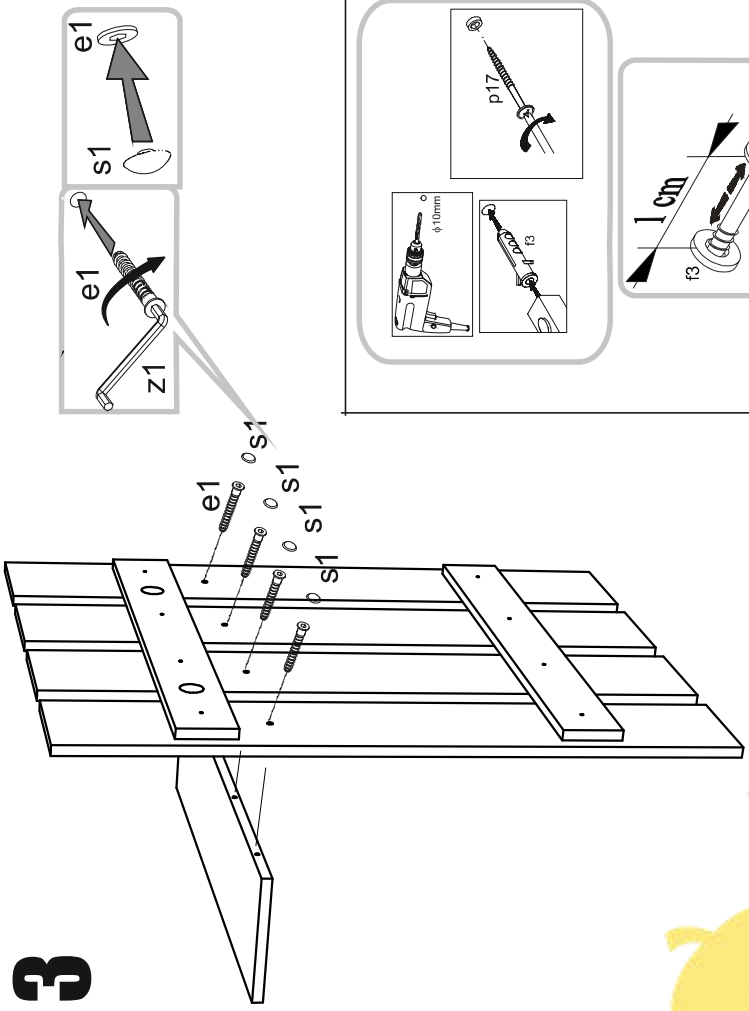

Instalation manual

TOP-MIX: WIE_80

Element symbol	Dimensions				Code	Package
1	1000	170	16	4	T-121	1/1
2	798	198	16	1	T-321	1/1
3	752	90	16	1	T-122	1/1
4	752	90	16	1	T-123	1/1

1

3

2

4