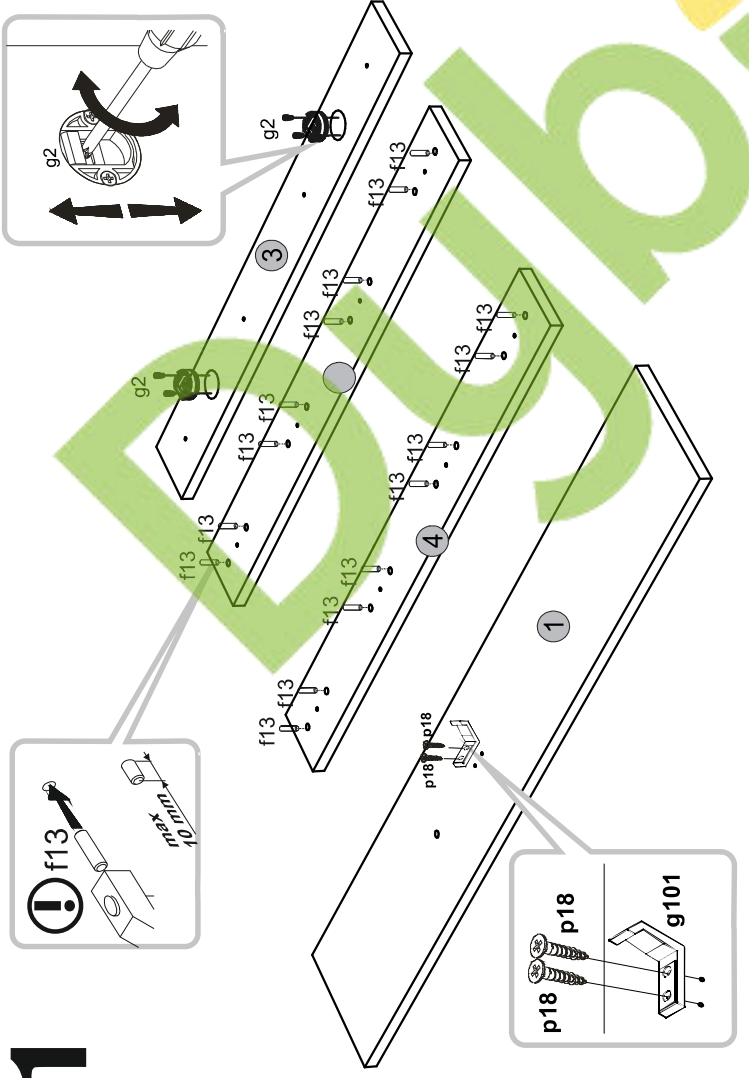

Instalation manual

TOP-MIX: WIE_80

Element symbol	Dimensions				Code	Package
1	1000	170	16	4	T-121	1/1
2	798	198	16	1	T-321	1/1
3	752	90	16	1	T-122	1/1
4	752	90	16	1	T-123	1/1

1

3

2

4