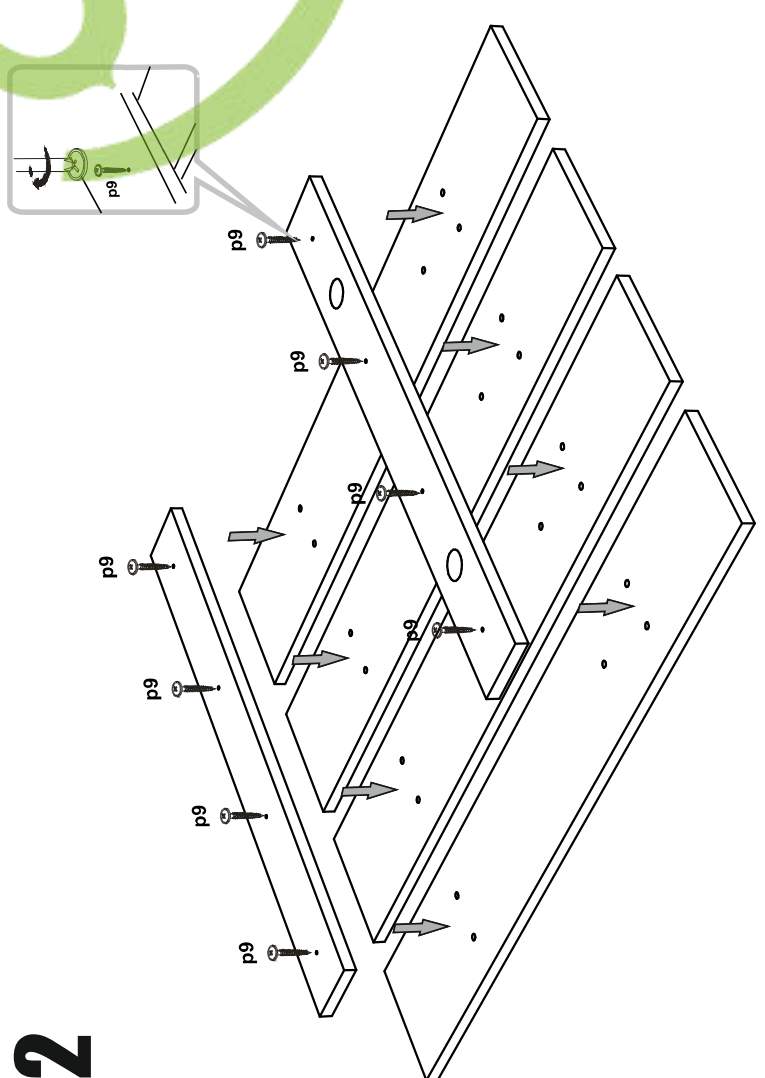

Instalation manual

TOP-MIX: WIE_80

Element symbol	Dimensions				Code	Package
1	1000	170	16	4	T-121	1/1
2	798	198	16	1	T-321	1/1
3	752	90	16	1	T-122	1/1
4	752	90	16	1	T-123	1/1

1

3

2

4