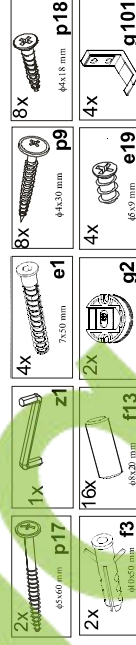

Instalation manual

TOP-MIX: WIE_80

Element symbol	Dimensions				Code	Package
1	1000	170	16	4	T-121	1/1
2	798	198	16	1	T-321	1/1
3	752	90	16	1	T-122	1/1
4	752	90	16	1	T-123	1/1

1

3

2

4