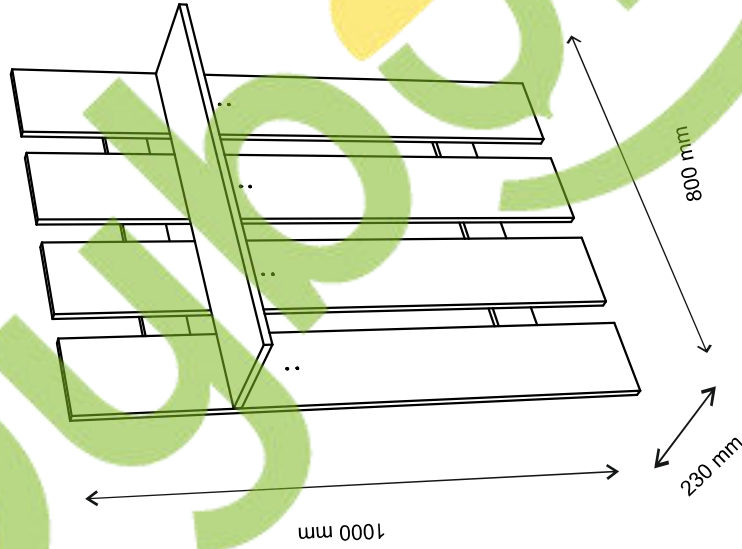

Instalation manual

TOP-MIX: WIE_80

Element symbol	Dimensions				Code	Package
1	1000	170	16	4	T-121	1/1
2	798	198	16	1	T-321	1/1
3	752	90	16	1	T-122	1/1
4	752	90	16	1	T-123	1/1

1

3

2

4