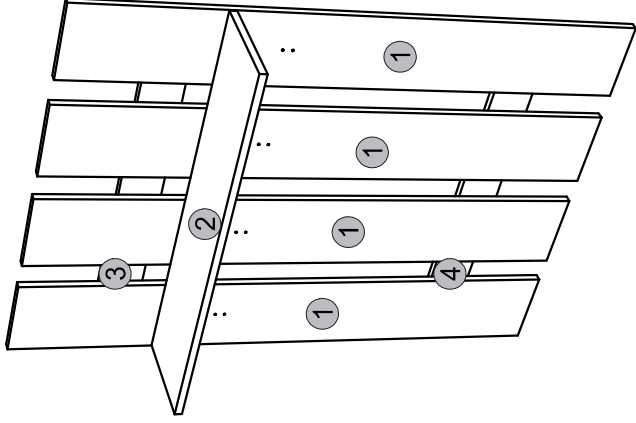

Instalation manual

TOP-MIX: WIE_80

Element symbol	Dimensions				Code	Package
1	1000	170	16	4	T-121	1/1
2	798	198	16	1	T-321	1/1
3	752	90	16	1	T-122	1/1
4	752	90	16	1	T-123	1/1

1

3

2

4