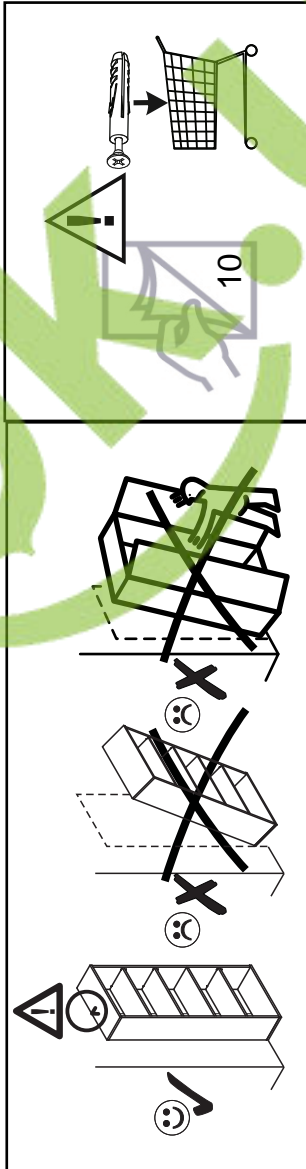

Installation manual

TOP-MIX: KOM_2D5S_120

Element symbol	Dimensions	Code	Package
1	1200	T-202	1/1
2	1166	T-306	1/1
3	829	T-102	1/1
4	829	T-101	1/1
5	772	T-307	1/1
6	733	T-125	1/1
7	715	T-120	1/1
8	546	T-505	1/1
9	546	T-001	2/2
10	321	T-004	2/2
11	300	T-506	1/1
12	300	T-504	1/1
13	794	T-503	1/1
14	396	T-003	2/2
15	1166	T-002	2/2
16	760	T-402	1/1
17	729	T-601	2/2
18	335	T-603	1/1
		T-604	1/1

1

3

2

4

5

7

6

8