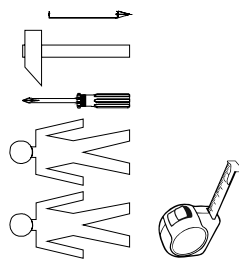

Installation manual

TOP-MIX: KOM_2D5S_120

Element symbol	Dimensions	Code	Package
1	1200	T-202	1/1
2	1166	T-306	1/1
3	829	T-102	1/1
4	829	T-101	1/1
5	772	T-307	1/1
6	733	T-125	1/1
7	715	T-120	1/1
8	546	T-505	1/1
9	546	T-001	2/2
10	321	T-004	2/2
11	300	T-506	1/1
12	300	T-504	1/1
13	794	T-503	1/1
14	396	T-003	2/2
15	1166	T-002	2/2
16	760	T-402	1/1
17	729	T-601	2/2
18	335	T-603	1/1
		T-604	1/1