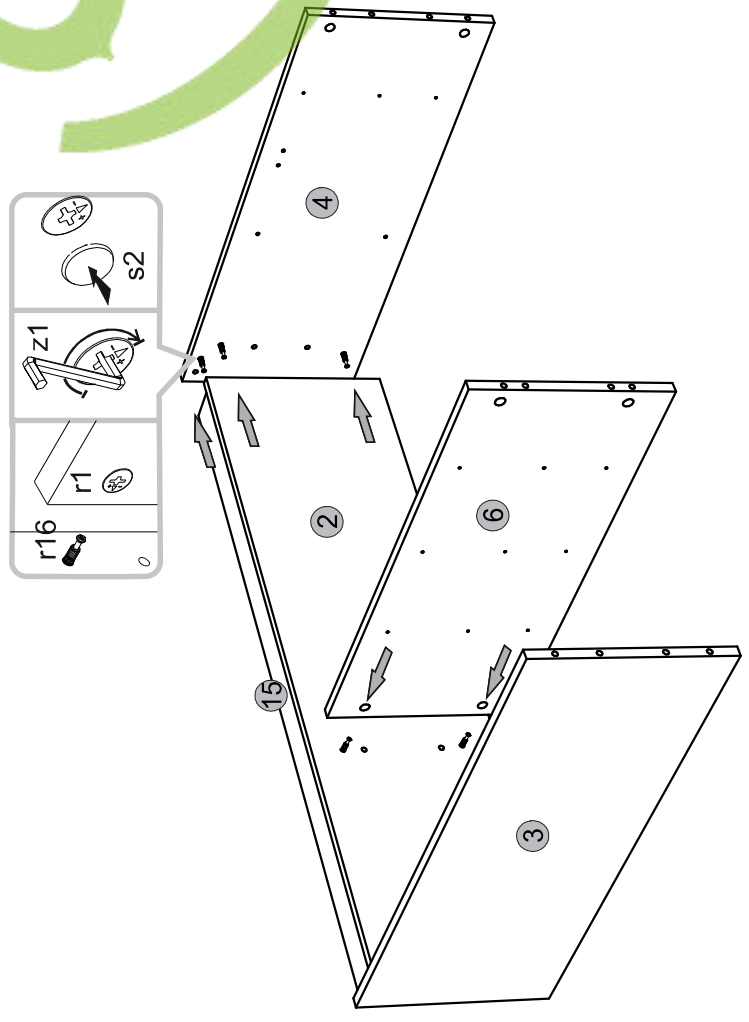

Installation manual

TOP-MIX: KOM_2D5S_120

Element symbol	Dimensions	Code	Package
1	1200	T-202	1/1
2	1166	T-306	1/1
3	829	T-102	1/1
4	829	T-101	1/1
5	772	T-307	1/1
6	733	T-125	1/1
7	715	T-120	1/1
8	546	T-505	1/1
9	546	T-001	2/2
10	321	T-004	2/2
11	300	T-506	1/1
12	300	T-504	1/1
13	794	T-503	1/1
14	396	T-003	2/2
15	1166	T-002	2/2
16	760	T-402	1/1
17	729	T-601	2/2
18	335	T-603	1/1
		T-604	1/1

1

3

2

4

5

7

6

8