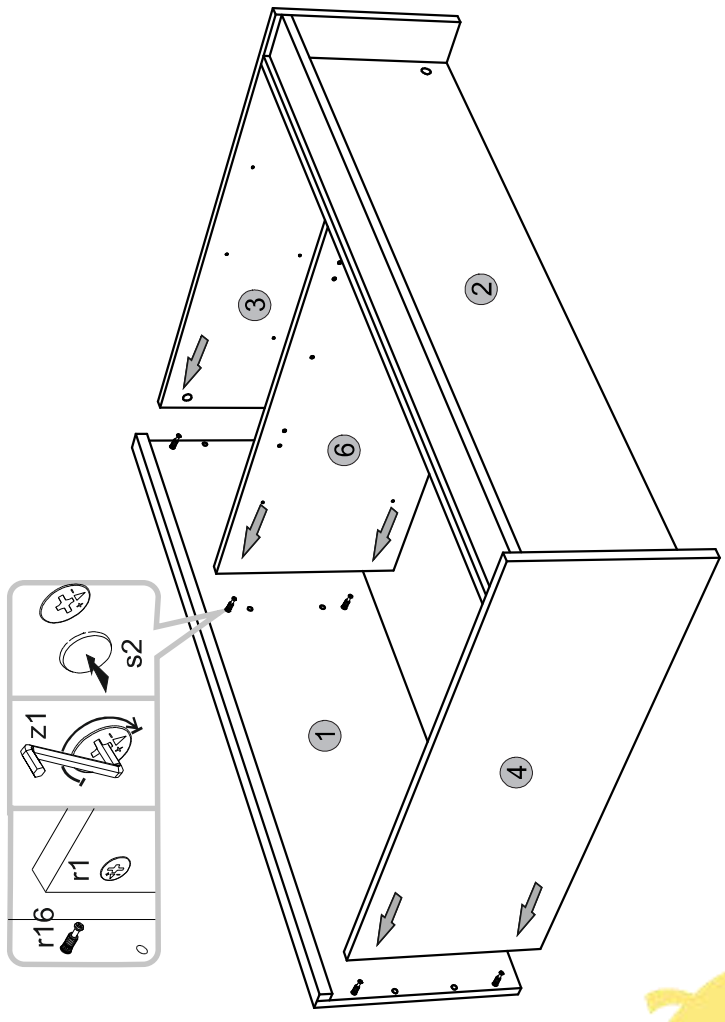

Installation manual

TOP-MIX: KOM_2D5S_120

Element symbol	Dimensions	Code	Package
1	1200	T-202	1/1
2	1166	T-306	1/1
3	829	T-102	1/1
4	829	T-101	1/1
5	772	T-307	1/1
6	733	T-125	1/1
7	715	T-120	1/1
8	546	T-505	1/1
9	546	T-001	2/2
10	321	T-004	2/2
11	300	T-506	1/1
12	300	T-504	1/1
13	794	T-503	1/1
14	396	T-003	2/2
15	1166	T-002	2/2
16	760	T-402	1/1
17	729	T-601	2/2
18	335	T-603	1/1
		T-604	1/1

1

3

2

4

5

7

6

8