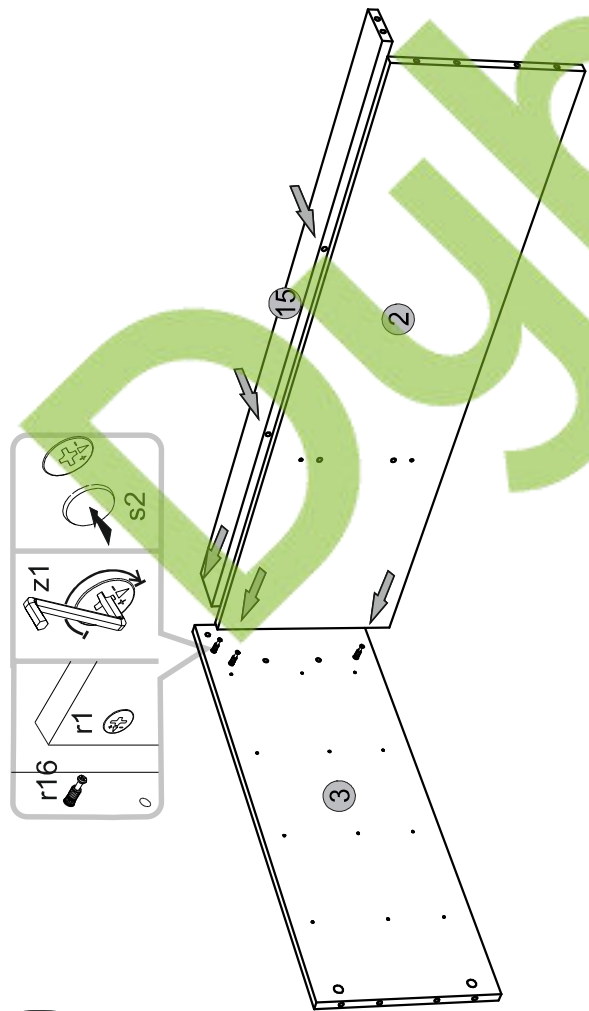

Installation manual

TOP-MIX: KOM_2D5S_120

Element symbol	Dimensions	Code	Package
1	1200	T-202	1/1
2	1166	T-306	1/1
3	829	T-102	1/1
4	829	T-101	1/1
5	772	T-307	1/1
6	733	T-125	1/1
7	715	T-120	1/1
8	546	T-505	1/1
9	546	T-001	2/2
10	321	T-004	2/2
11	300	T-506	1/1
12	300	T-504	1/1
13	794	T-503	1/1
14	396	T-003	2/2
15	1166	T-002	2/2
16	760	T-402	1/1
17	729	T-601	2/2
18	335	T-603	1/1
		T-604	1/1

1

3

2

4

5

7

6

8