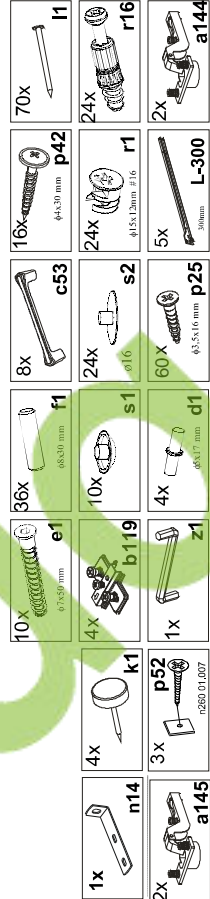

Installation manual

TOP-MIX: KOM_2D5S_120

Element symbol	Dimensions	Code	Package
1	1200	T-202	1/1
2	1166	T-306	1/1
3	829	T-102	1/1
4	829	T-101	1/1
5	772	T-307	1/1
6	733	T-125	1/1
7	715	T-120	1/1
8	546	T-505	1/1
9	546	T-001	2/2
10	321	T-004	2/2
11	300	T-506	1/1
12	300	T-504	1/1
13	794	T-503	1/1
14	396	T-003	2/2
15	1166	T-002	2/2
16	760	T-402	1/1
17	729	T-601	2/2
18	335	T-603	1/1
		T-604	1/1

1

3

2

4

5

7

6

8

9

10

11

12