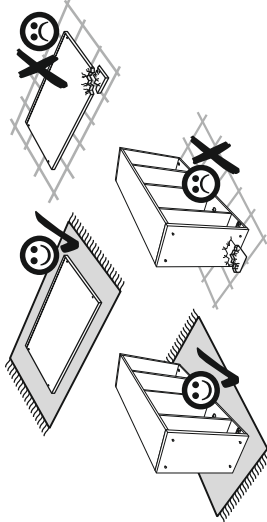

Installation manual

TOP-MIX: KOM_2D5S_120

Element symbol	Dimensions	Code	Package
1	1200	T-202	1/1
2	1166	T-306	1/1
3	829	T-102	1/1
4	829	T-101	1/1
5	772	T-307	1/1
6	733	T-125	1/1
7	715	T-120	1/1
8	546	T-505	1/1
9	546	T-001	2/2
10	321	T-004	2/2
11	300	T-506	1/1
12	300	T-504	1/1
13	794	T-503	1/1
14	396	T-003	2/2
15	1166	T-002	2/2
16	760	T-402	1/1
17	729	T-601	2/2
18	335	T-603	1/1
		T-604	1/1