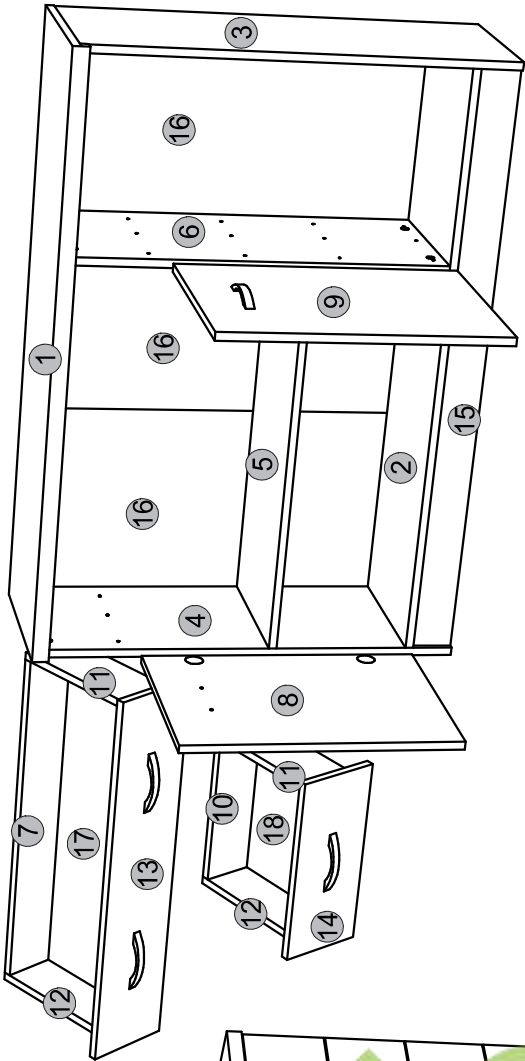

Installation manual

TOP-MIX: KOM_2D5S_120

Element symbol	Dimensions	Code	Package
1	1200	T-202	1/1
2	1166	T-306	1/1
3	829	T-102	1/1
4	829	T-101	1/1
5	772	T-307	1/1
6	733	T-125	1/1
7	715	T-120	1/1
8	546	T-505	1/1
9	546	T-001	2/2
10	321	T-004	2/2
11	300	T-506	1/1
12	300	T-504	1/1
13	794	T-503	1/1
14	396	T-003	2/2
15	1166	T-002	2/2
16	760	T-402	1/1
17	729	T-601	2/2
18	335	T-603	1/1
		T-604	1/1

1

3

2

4

5

7

6

8