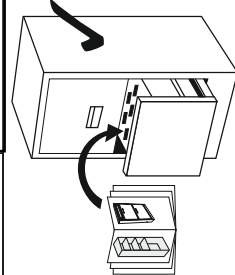

Installation manual

TOP-MIX: KOM_2D5S_120

Element symbol	Dimensions	Code	Package
1	1200	T-202	1/1
2	1166	T-306	1/1
3	829	T-102	1/1
4	829	T-101	1/1
5	772	T-307	1/1
6	733	T-125	1/1
7	715	T-120	1/1
8	546	T-505	1/1
9	546	T-001	2/2
10	321	T-004	2/2
11	300	T-506	1/1
12	300	T-504	1/1
13	794	T-503	1/1
14	396	T-003	2/2
15	1166	T-002	2/2
16	760	T-402	1/1
17	729	T-601	2/2
18	335	T-603	1/1
		T-604	1/1