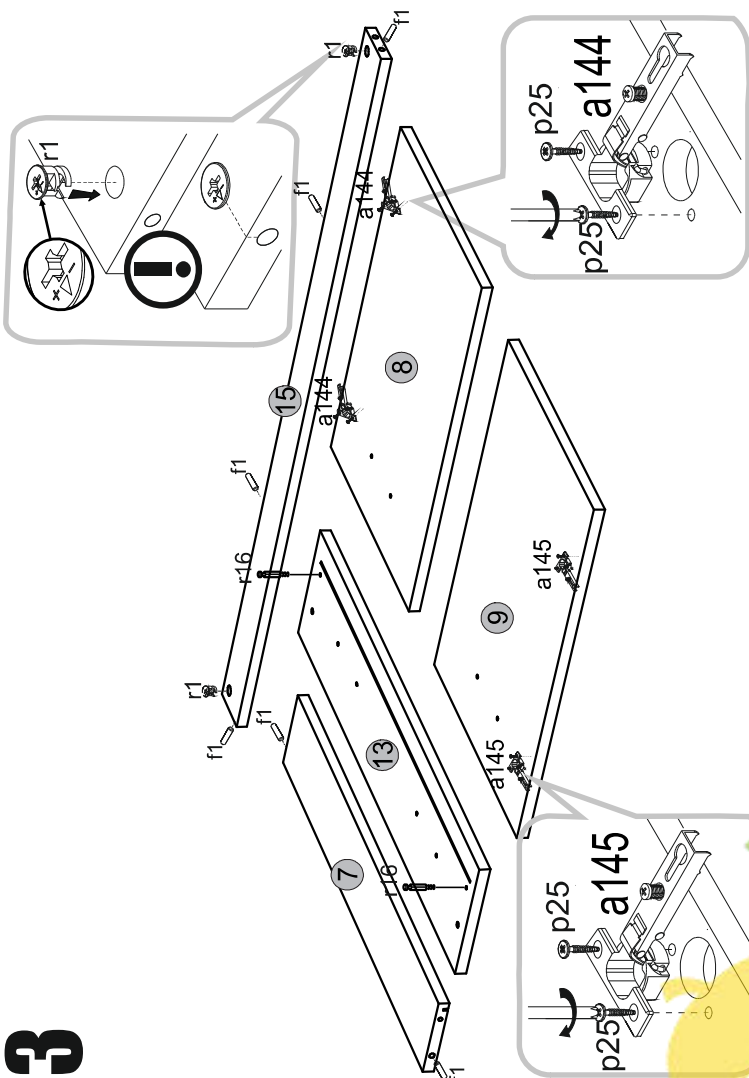

Installation manual

TOP-MIX: KOM_2D5S_120

Element symbol	Dimensions	Code	Package
1	1200	T-202	1/1
2	1166	T-306	1/1
3	829	T-102	1/1
4	829	T-101	1/1
5	772	T-307	1/1
6	733	T-125	1/1
7	715	T-120	1/1
8	546	T-505	1/1
9	546	T-001	2/2
10	321	T-004	2/2
11	300	T-506	1/1
12	300	T-504	1/1
13	794	T-503	1/1
14	396	T-003	2/2
15	1166	T-002	2/2
16	760	T-402	1/1
17	729	T-601	2/2
18	335	T-603	1/1
		T-604	1/1

1

3

2

4

5

7

6

8

9

10

11

12