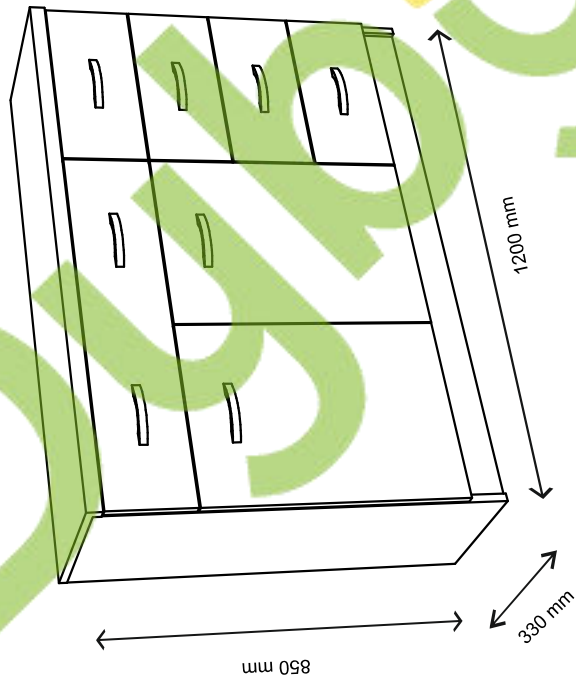

Installation manual

TOP-MIX: KOM_2D5S_120

Element symbol	Dimensions	Code	Package
1	1200	T-202	1/1
2	1166	T-306	1/1
3	829	T-102	1/1
4	829	T-101	1/1
5	772	T-307	1/1
6	733	T-125	1/1
7	715	T-120	1/1
8	546	T-505	1/1
9	546	T-001	2/2
10	321	T-004	2/2
11	300	T-506	1/1
12	300	T-504	1/1
13	794	T-503	1/1
14	396	T-003	2/2
15	1166	T-002	2/2
16	760	T-402	1/1
17	729	T-601	2/2
18	335	T-603	1/1
		T-604	1/1

1

3

2

4

5

7

6

8