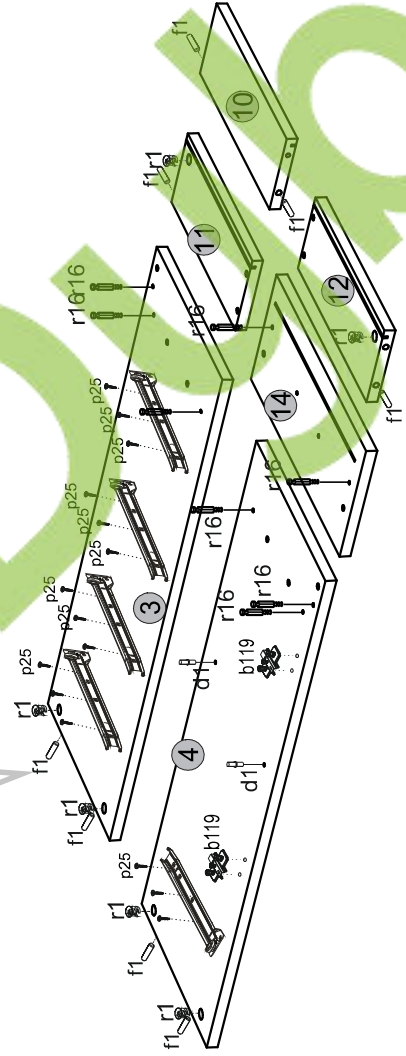

Installation manual

TOP-MIX: KOM_2D5S_120

Element symbol	Dimensions	Code	Package
1	1200	T-202	1/1
2	1166	T-306	1/1
3	829	T-102	1/1
4	829	T-101	1/1
5	772	T-307	1/1
6	733	T-125	1/1
7	715	T-120	1/1
8	546	T-505	1/1
9	546	T-001	2/2
10	321	T-004	2/2
11	300	T-506	1/1
12	300	T-504	1/1
13	794	T-503	1/1
14	396	T-003	2/2
15	1166	T-002	2/2
16	760	T-402	1/1
17	729	T-601	2/2
18	335	T-603	1/1
		T-604	1/1

1

3

2

4

5

7

6

8

9

10

11

12