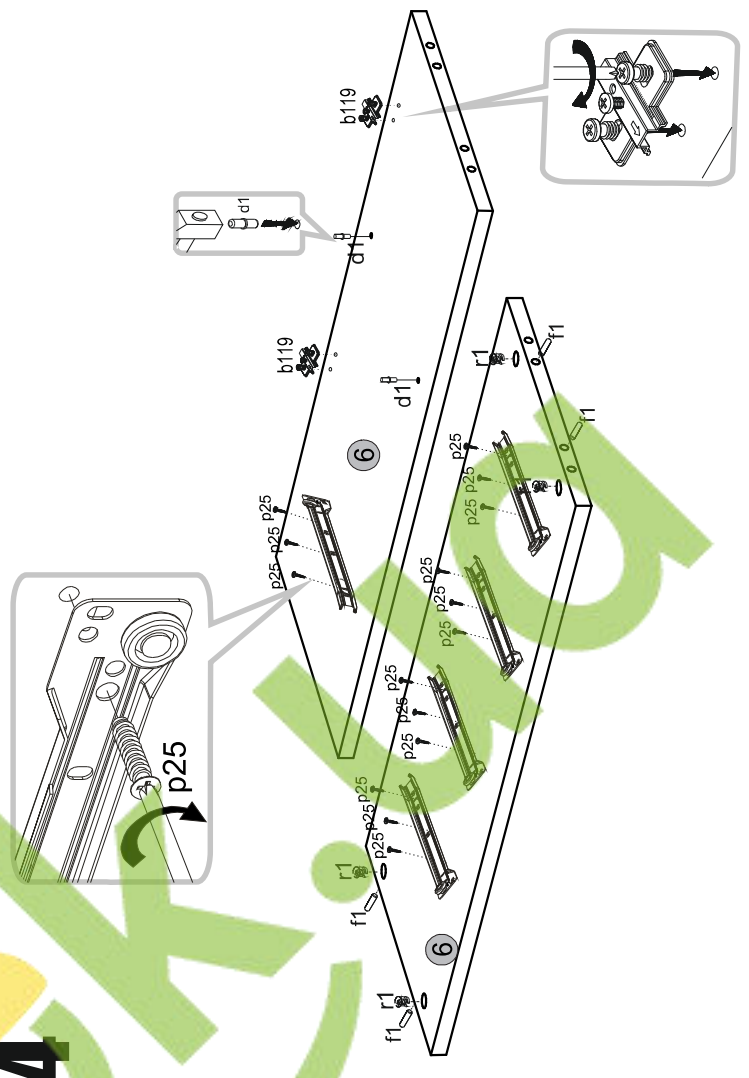

Installation manual

TOP-MIX: KOM_2D5S_120

Element symbol	Dimensions	Code	Package
1	1200	T-202	1/1
2	1166	T-306	1/1
3	829	T-102	1/1
4	829	T-101	1/1
5	772	T-307	1/1
6	733	T-125	1/1
7	715	T-120	1/1
8	546	T-505	1/1
9	546	T-001	2/2
10	321	T-004	2/2
11	300	T-506	1/1
12	300	T-504	1/1
13	794	T-503	1/1
14	396	T-003	2/2
15	1166	T-002	2/2
16	760	T-402	1/1
17	729	T-601	2/2
18	335	T-603	1/1
		T-604	1/1

1

3

2

4

5

7

6

8

9

10

11

12