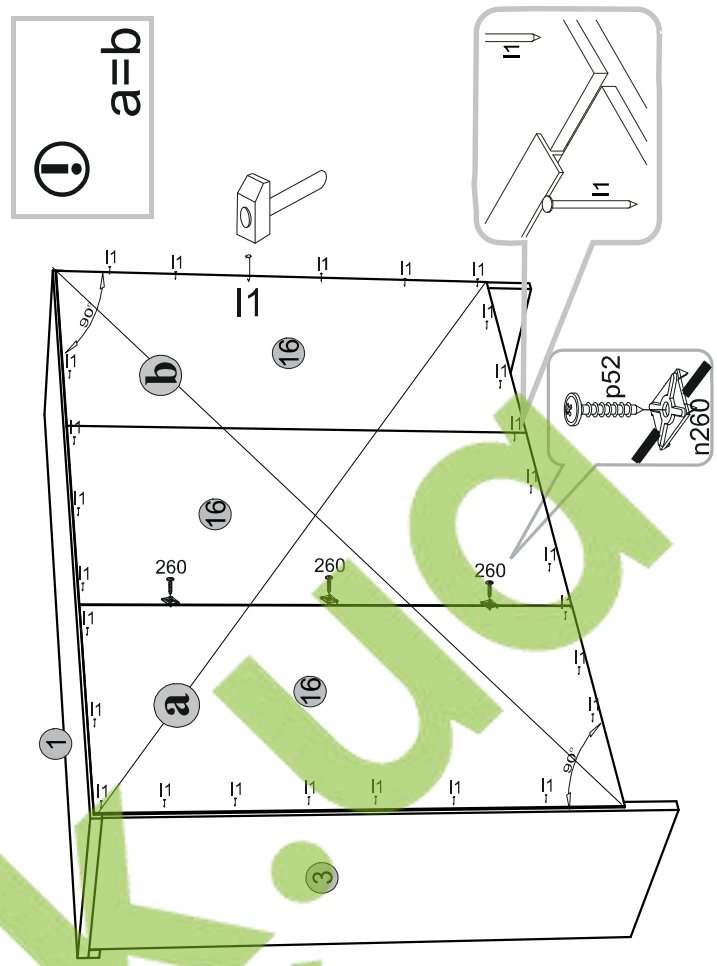

Installation manual

TOP-MIX: KOM_2D5S_120

Element symbol	Dimensions	Code	Package
1	1200	T-202	1/1
2	1166	T-306	1/1
3	829	T-102	1/1
4	829	T-101	1/1
5	772	T-307	1/1
6	733	T-125	1/1
7	715	T-120	1/1
8	546	T-505	1/1
9	546	T-001	2/2
10	321	T-004	2/2
11	300	T-506	1/1
12	300	T-504	1/1
13	794	T-503	1/1
14	396	T-003	2/2
15	1166	T-002	2/2
16	760	T-402	1/1
17	729	T-601	2/2
18	335	T-603	1/1
		T-604	1/1

1

3

2

4

5

7

6

8

9

10

11

12