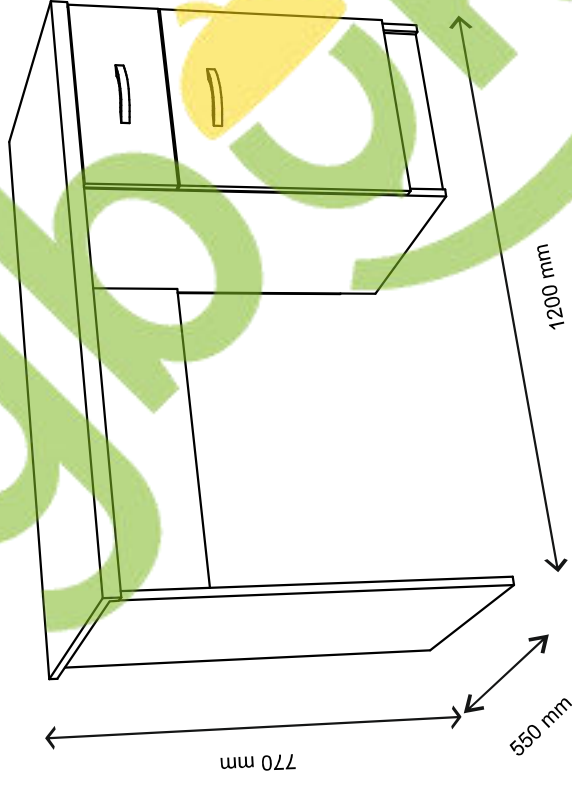

# Installation manual

TOP-MIX: Table BIU 1D1S 120

Element symbol	Dimensions	Code	Package
1	1200	T-216	1/1
2	16/32	T-130	1/1
3	450	T-131	1/1
4	16	T-132	1/1
5	396	T-018	1/1
6	120	T-520	1/1
7	400	T-521	1/1
8	368	T-328	1/1
9	450	T-329	1/1
10	311	T-522	1/1
11	782	T-133	1/1
12	396	T-019	1/1
13	368	T-411	1/1
14	670	T-617	1/1
15	325	T-618	1/1