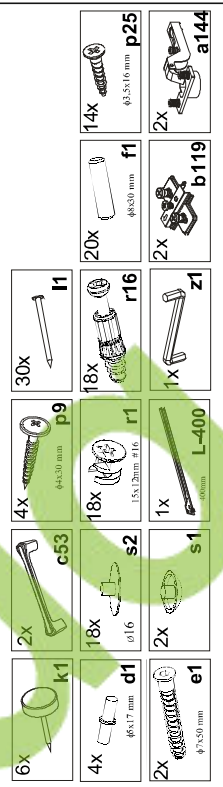

# Installation manual

TOP-MIX: Table BIU 1D1S 120

Element symbol	Dimensions	Code	Package
1	1200	T-216	1/1
2	16/32	T-130	1/1
3	450	T-131	1/1
4	16	T-132	1/1
5	396	T-018	1/1
6	120	T-520	1/1
7	400	T-521	1/1
8	368	T-328	1/1
9	450	T-329	1/1
10	311	T-522	1/1
11	782	T-133	1/1
12	396	T-019	1/1
13	368	T-411	1/1
14	670	T-617	1/1
15	325	T-618	1/1

1

3

2

4

5

7

6

8