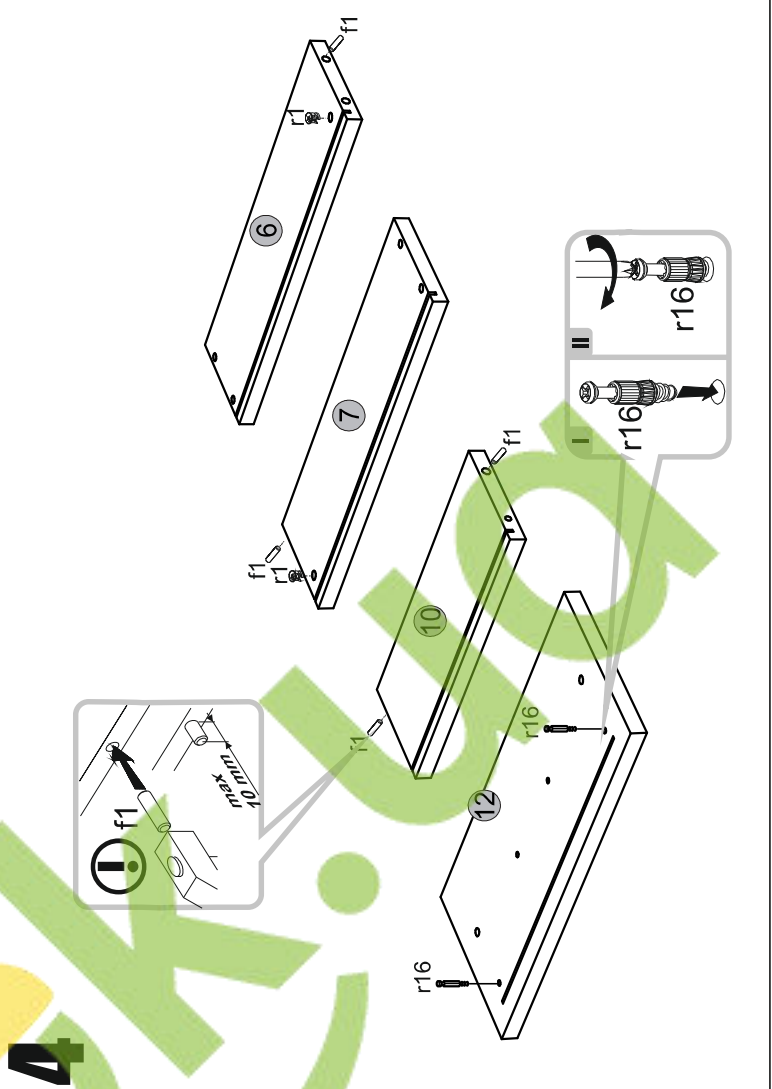

# Installation manual

TOP-MIX: Table BIU 1D1S 120

Element symbol	Dimensions	Code	Package
1	1200	T-216	1/1
2	16/32	T-130	1/1
3	450	T-131	1/1
4	16	T-132	1/1
5	396	T-018	1/1
6	120	T-520	1/1
7	400	T-521	1/1
8	368	T-328	1/1
9	450	T-329	1/1
10	311	T-522	1/1
11	782	T-133	1/1
12	396	T-019	1/1
13	368	T-411	1/1
14	670	T-617	1/1
15	325	T-618	1/1

1

3

2

4

5

7

6

8