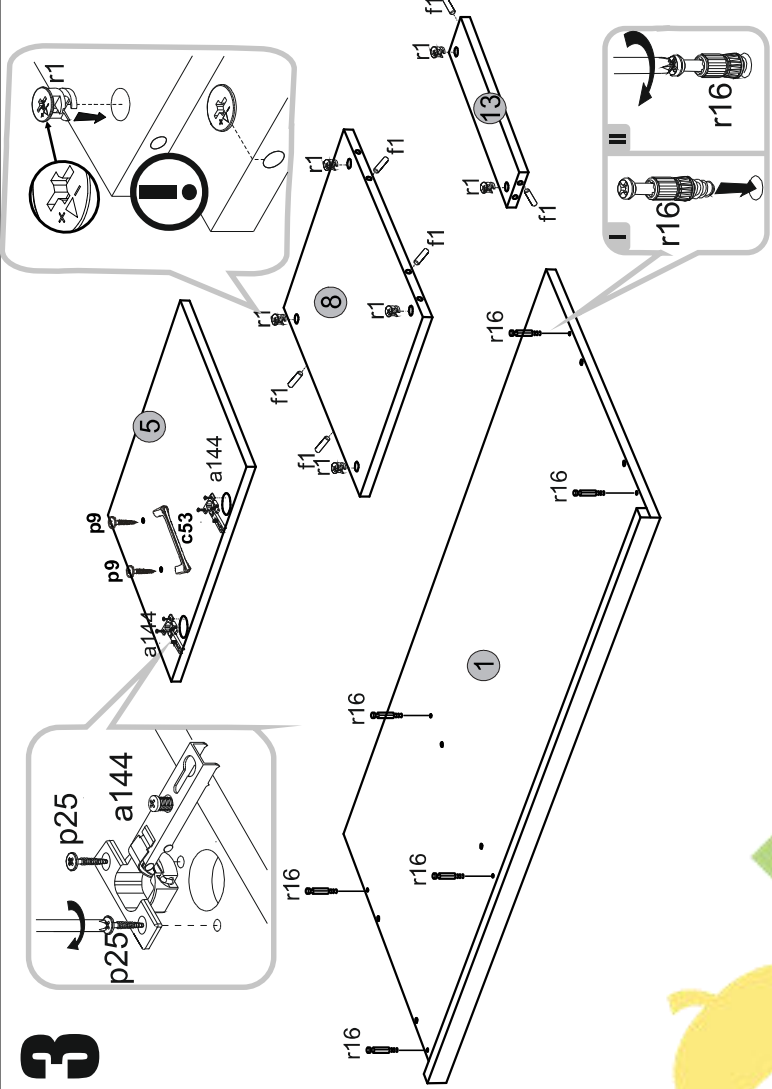

# Installation manual

TOP-MIX: Table BIU 1D1S 120

Element symbol	Dimensions	Code	Package
1	1200	T-216	1/1
2	16/32	T-130	1/1
3	450	T-131	1/1
4	16	T-132	1/1
5	396	T-018	1/1
6	120	T-520	1/1
7	400	T-521	1/1
8	368	T-328	1/1
9	450	T-329	1/1
10	311	T-522	1/1
11	782	T-133	1/1
12	396	T-019	1/1
13	368	T-411	1/1
14	670	T-617	1/1
15	325	T-618	1/1

1

3

2

4

5

7

6

8

9

10

11

12