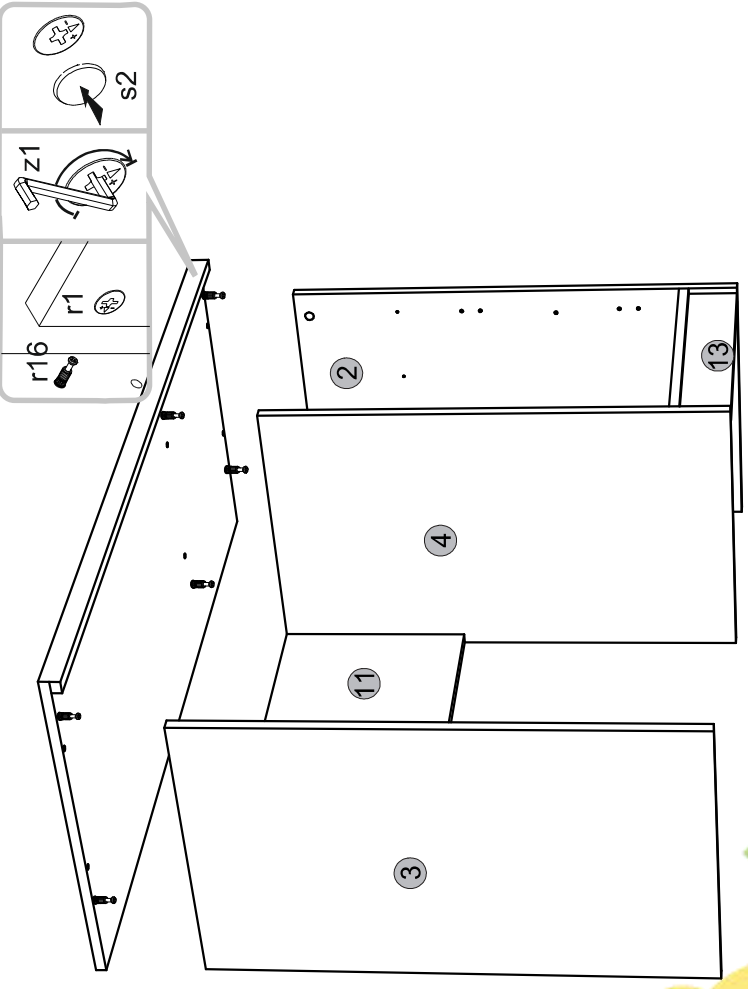

# Installation manual

TOP-MIX: Table BIU 1D1S 120

Element symbol	Dimensions	Code	Package
1	1200	T-216	1/1
2	16/32	T-130	1/1
3	450	T-131	1/1
4	16	T-132	1/1
5	396	T-018	1/1
6	120	T-520	1/1
7	400	T-521	1/1
8	368	T-328	1/1
9	450	T-329	1/1
10	311	T-522	1/1
11	782	T-133	1/1
12	396	T-019	1/1
13	368	T-411	1/1
14	670	T-617	1/1
15	325	T-618	1/1

1

3

2

4

5

7

6

8