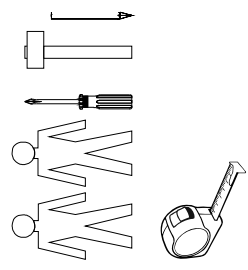

# Installation manual

TOP-MIX: Table BIU 1D1S 120

Element symbol	Dimensions	Code	Package
1	1200	T-216	1/1
2	16/32	T-130	1/1
3	450	T-131	1/1
4	16	T-132	1/1
5	396	T-018	1/1
6	120	T-520	1/1
7	400	T-521	1/1
8	368	T-328	1/1
9	450	T-329	1/1
10	311	T-522	1/1
11	782	T-133	1/1
12	396	T-019	1/1
13	368	T-411	1/1
14	670	T-617	1/1
15	325	T-618	1/1