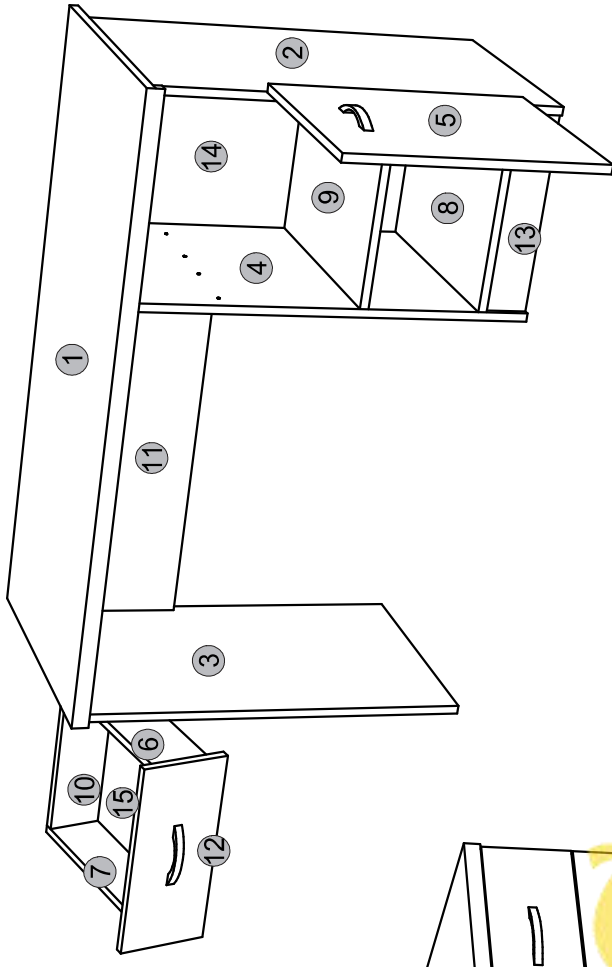

# Installation manual

TOP-MIX: Table BIU 1D1S 120

Element symbol	Dimensions	Code	Package
1	1200	T-216	1/1
2	16/32	T-130	1/1
3	450	T-131	1/1
4	16	T-132	1/1
5	396	T-018	1/1
6	120	T-520	1/1
7	400	T-521	1/1
8	368	T-328	1/1
9	450	T-329	1/1
10	311	T-522	1/1
11	782	T-133	1/1
12	396	T-019	1/1
13	368	T-411	1/1
14	670	T-617	1/1
15	325	T-618	1/1