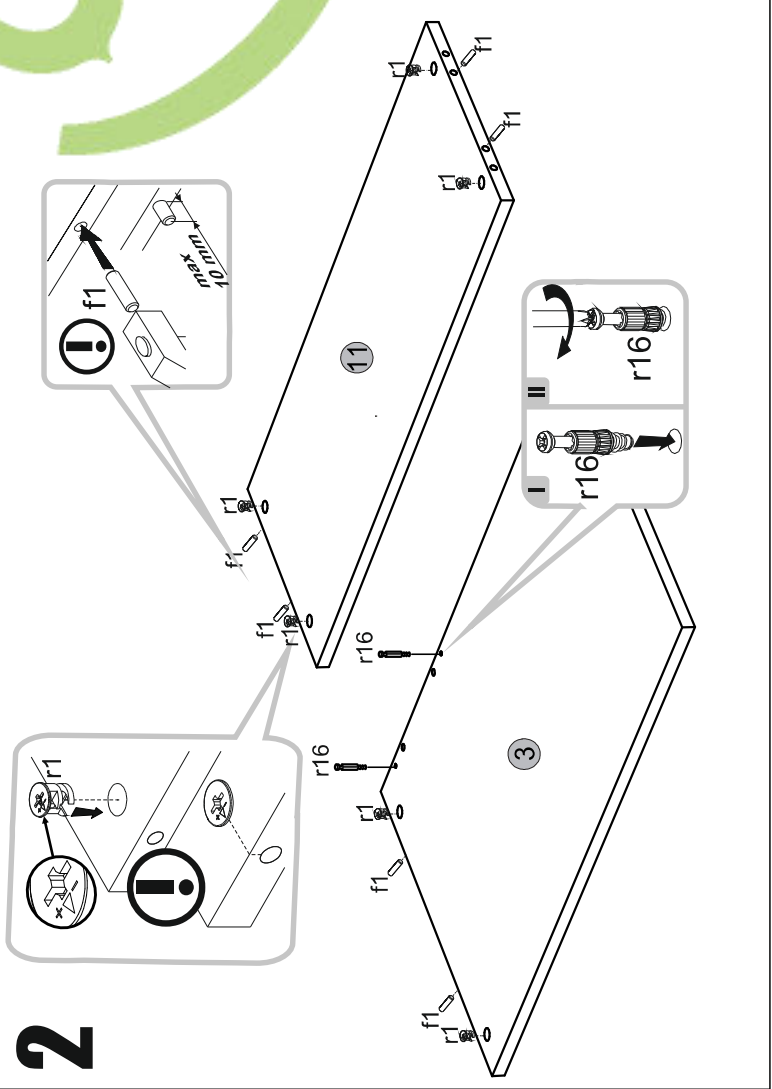

# Installation manual

TOP-MIX: Table BIU 1D1S 120

Element symbol	Dimensions	Code	Package
1	1200	T-216	1/1
2	16/32	T-130	1/1
3	450	T-131	1/1
4	16	T-132	1/1
5	396	T-018	1/1
6	120	T-520	1/1
7	400	T-521	1/1
8	368	T-328	1/1
9	450	T-329	1/1
10	311	T-522	1/1
11	782	T-133	1/1
12	396	T-019	1/1
13	368	T-411	1/1
14	670	T-617	1/1
15	325	T-618	1/1

1

3

2

4

5

7

6

8

9

10

11

12