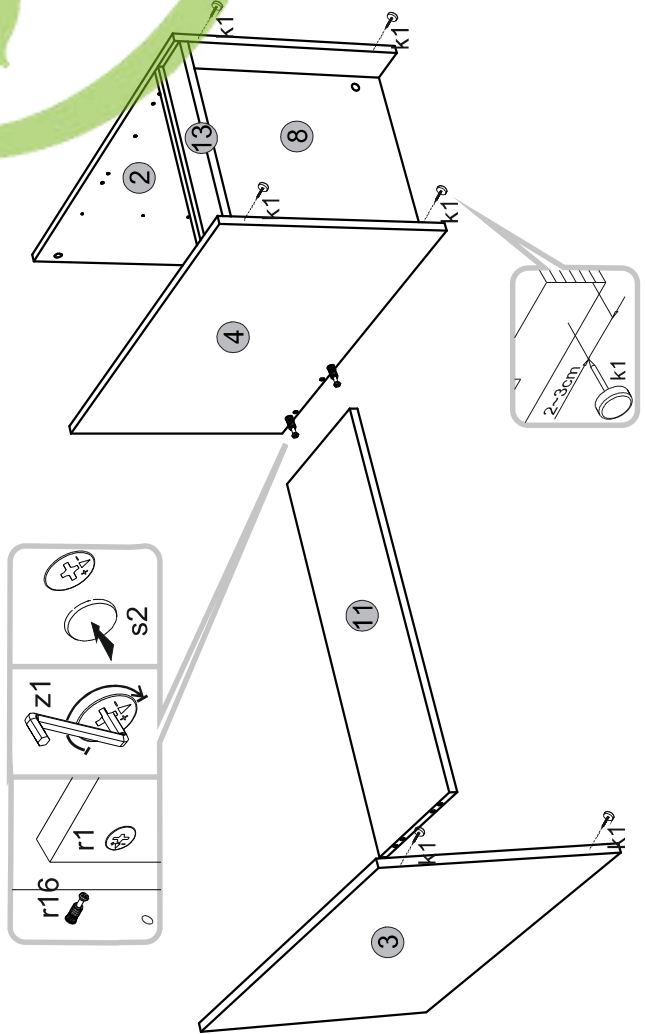

# Installation manual

TOP-MIX: Table BIU 1D1S 120

Element symbol	Dimensions	Code	Package
1	1200	T-216	1/1
2	16/32	T-130	1/1
3	450	T-131	1/1
4	16	T-132	1/1
5	396	T-018	1/1
6	120	T-520	1/1
7	400	T-521	1/1
8	368	T-328	1/1
9	450	T-329	1/1
10	311	T-522	1/1
11	782	T-133	1/1
12	396	T-019	1/1
13	368	T-411	1/1
14	670	T-617	1/1
15	325	T-618	1/1

1

3

2

4

5

7

6

8