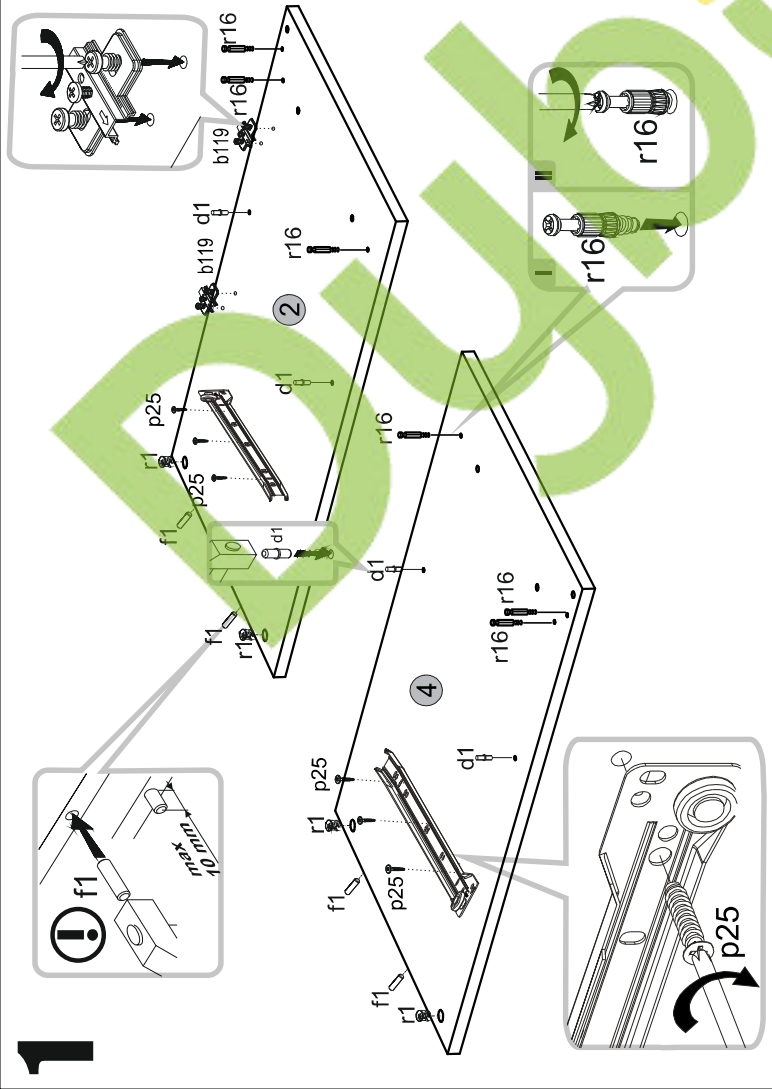

# Installation manual

TOP-MIX: Table BIU 1D1S 120

Element symbol	Dimensions	Code	Package
1	1200	T-216	1/1
2	16/32	T-130	1/1
3	450	T-131	1/1
4	16	T-132	1/1
5	396	T-018	1/1
6	120	T-520	1/1
7	400	T-521	1/1
8	368	T-328	1/1
9	450	T-329	1/1
10	311	T-522	1/1
11	782	T-133	1/1
12	396	T-019	1/1
13	368	T-411	1/1
14	670	T-617	1/1
15	325	T-618	1/1

1

3

2

4

5

7

6

8

9

10

11

12