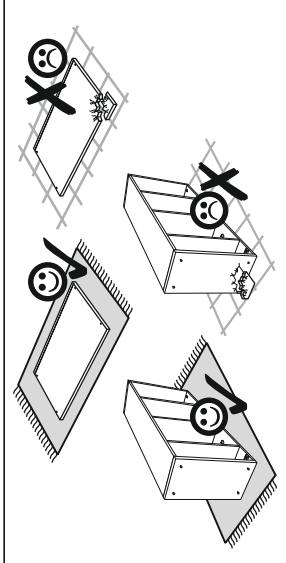

# Installation manual

TOP-MIX: Table BIU 1D1S 120

Element symbol	Dimensions	Code	Package
1	1200	T-216	1/1
2	16/32	T-130	1/1
3	450	T-131	1/1
4	16	T-132	1/1
5	396	T-018	1/1
6	120	T-520	1/1
7	400	T-521	1/1
8	368	T-328	1/1
9	450	T-329	1/1
10	311	T-522	1/1
11	782	T-133	1/1
12	396	T-019	1/1
13	368	T-411	1/1
14	670	T-617	1/1
15	325	T-618	1/1