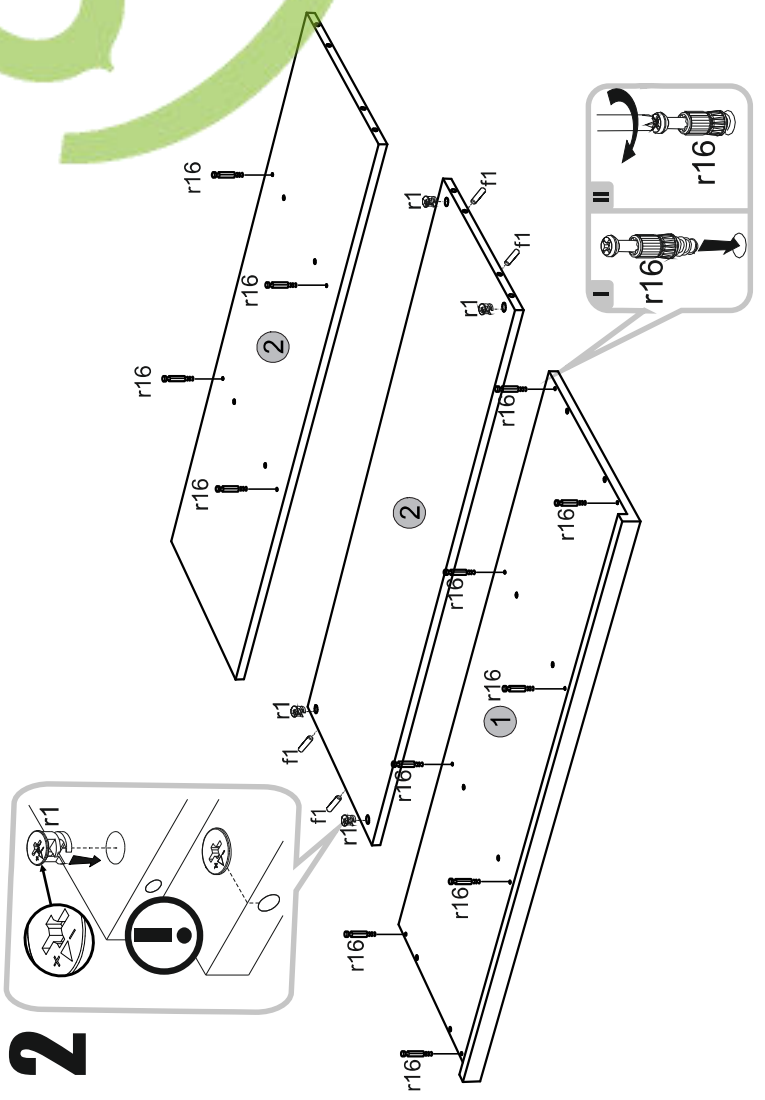

Instalation manual

TOP-MIX: RTV_2D_120

Element symbol	Dimensions			Code	Package
	1200	420	16/32		
1	1200	420	16/32	T-215	1/1
2	1166	400	16	T-327	1/1
3	444	400	16	T-128	1/1
4	444	400	16	T-129	1/1
5	400	390	16	T-328	1/1
6	348	400	16	T-128	1/1
7	348	400	16	T-129	1/1
8	344	396	16	T-016	1/1
9	344	396	16	T-017	1/1
10	1166	80	16	T-410	1/1
11	376	389	3	T-616	1/1
12	376	415	3	T-616	1/1

1

3

4

2

5

7

6

8