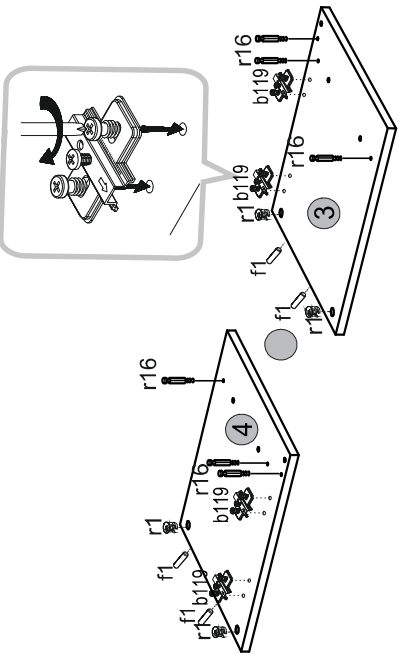

Instalation manual

TOP-MIX: RTV_2D_120

Element symbol	Dimensions			Code	Package
	1200	420	16/32		
1	1200	420	16/32	T-215	1/1
2	1166	400	16	T-327	1/1
3	444	400	16	T-128	1/1
4	444	400	16	T-129	1/1
5	400	390	16	T-328	1/1
6	348	400	16	T-128	1/1
7	348	400	16	T-129	1/1
8	344	396	16	T-016	1/1
9	344	396	16	T-017	1/1
10	1166	80	16	T-410	1/1
11	376	389	3	T-616	1/1
12	376	415	3	T-616	1/1

1

3

4

2

5

7

6

8