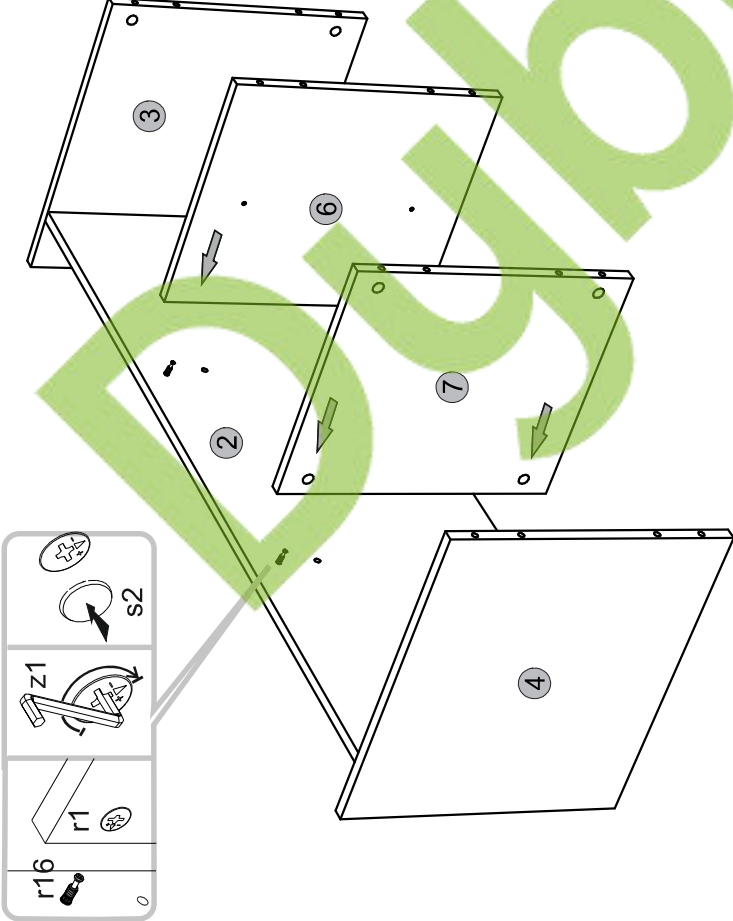

Instalation manual

TOP-MIX: RTV_2D_120

Element symbol	Dimensions			Code	Package
	1200	420	16/32		
1	1200	420	16/32	T-215	1/1
2	1166	400	16	T-327	1/1
3	444	400	16	T-128	1/1
4	444	400	16	T-129	1/1
5	400	390	16	T-328	1/1
6	348	400	16	T-128	1/1
7	348	400	16	T-129	1/1
8	344	396	16	T-016	1/1
9	344	396	16	T-017	1/1
10	1166	80	16	T-410	1/1
11	376	389	3	T-616	1/1
12	376	415	3	T-616	1/1

1

3

4

2

5

7

6

8