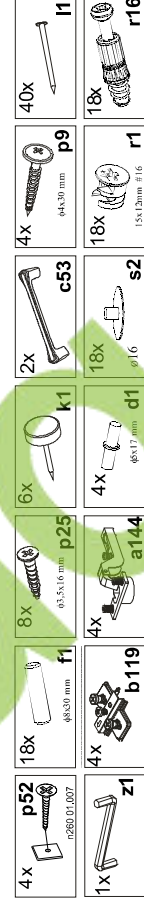

Instalation manual

TOP-MIX: RTV_2D_120

Element symbol	Dimensions			Code	Package
	1200	420	16/32		
1	1200	420	16/32	T-215	1/1
2	1166	400	16	T-327	1/1
3	444	400	16	T-128	1/1
4	444	400	16	T-129	1/1
5	400	390	16	T-328	1/1
6	348	400	16	T-128	1/1
7	348	400	16	T-129	1/1
8	344	396	16	T-016	1/1
9	344	396	16	T-017	1/1
10	1166	80	16	T-410	1/1
11	376	389	3	T-616	1/1
12	376	415	3	T-616	1/1

1

3

4

2

5

7

6

8