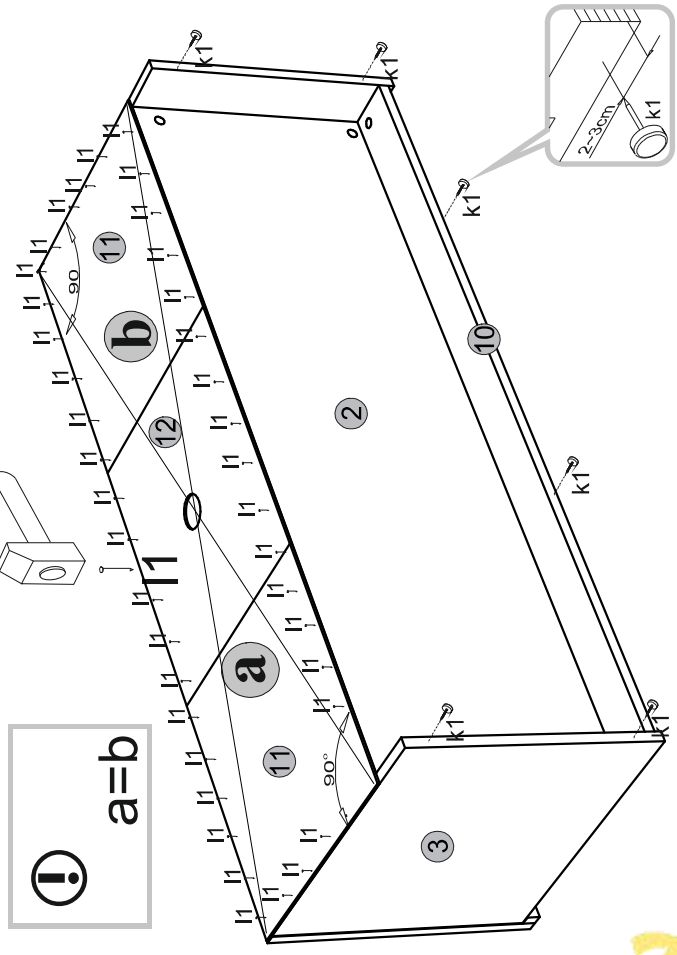

Instalation manual

TOP-MIX: RTV_2D_120

Element symbol	Dimensions			Code	Package
	1200	420	16/32		
1	1200	420	16/32	T-215	1/1
2	1166	400	16	T-327	1/1
3	444	400	16	T-128	1/1
4	444	400	16	T-129	1/1
5	400	390	16	T-328	1/1
6	348	400	16	T-128	1/1
7	348	400	16	T-129	1/1
8	344	396	16	T-016	1/1
9	344	396	16	T-017	1/1
10	1166	80	16	T-410	1/1
11	376	389	3	T-616	1/1
12	376	415	3	T-616	1/1

1

3

4

2

5

7

6

8