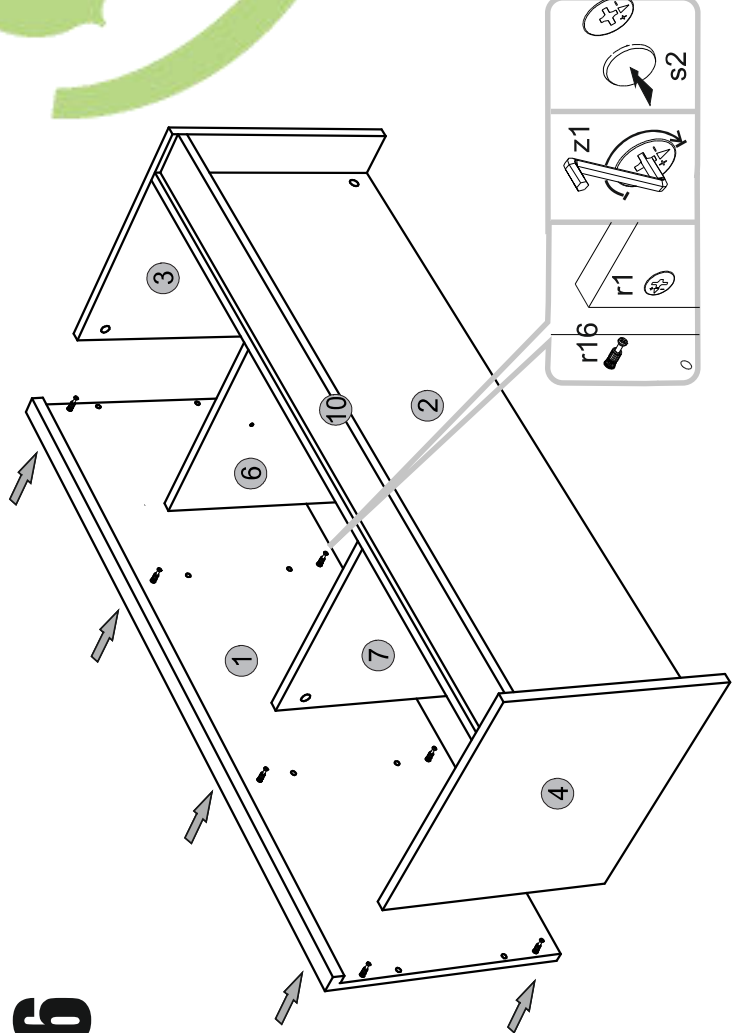

Instalation manual

TOP-MIX: RTV_2D_120

Element symbol	Dimensions			Code	Package
	1200	420	16/32		
1	1200	420	16/32	T-215	1/1
2	1166	400	16	T-327	1/1
3	444	400	16	T-128	1/1
4	444	400	16	T-129	1/1
5	400	390	16	T-328	1/1
6	348	400	16	T-128	1/1
7	348	400	16	T-129	1/1
8	344	396	16	T-016	1/1
9	344	396	16	T-017	1/1
10	1166	80	16	T-410	1/1
11	376	389	3	T-616	1/1
12	376	415	3	T-616	1/1

1

3

4

2

5

7

6

8