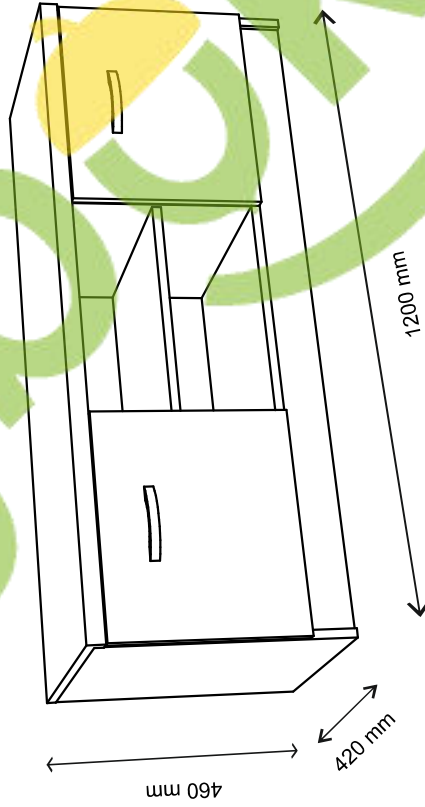

Instalation manual

TOP-MIX: RTV_2D_120

Element symbol	Dimensions			Code	Package
	1200	420	16/32		
1	1200	420	16/32	T-215	1/1
2	1166	400	16	T-327	1/1
3	444	400	16	T-128	1/1
4	444	400	16	T-129	1/1
5	400	390	16	T-328	1/1
6	348	400	16	T-128	1/1
7	348	400	16	T-129	1/1
8	344	396	16	T-016	1/1
9	344	396	16	T-017	1/1
10	1166	80	16	T-410	1/1
11	376	389	3	T-616	1/1
12	376	415	3	T-616	1/1

1

3

4

2

5

7

6

8