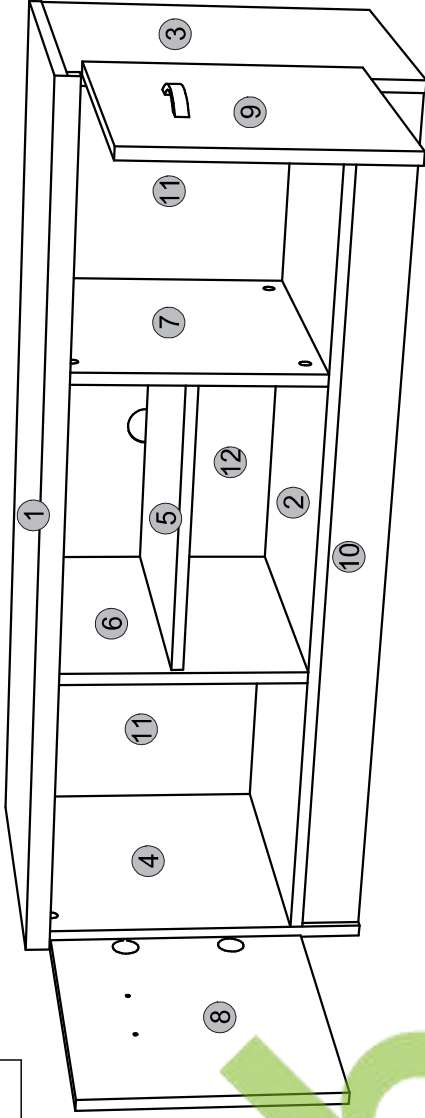

Instalation manual

TOP-MIX: RTV_2D_120

Element symbol	Dimensions			Code	Package
	1200	420	16/32		
1	1200	420	16/32	T-215	1/1
2	1166	400	16	T-327	1/1
3	444	400	16	T-128	1/1
4	444	400	16	T-129	1/1
5	400	390	16	T-328	1/1
6	348	400	16	T-128	1/1
7	348	400	16	T-129	1/1
8	344	396	16	T-016	1/1
9	344	396	16	T-017	1/1
10	1166	80	16	T-410	1/1
11	376	389	3	T-616	1/1
12	376	415	3	T-616	1/1

1

3

4

2

5

7

6

8