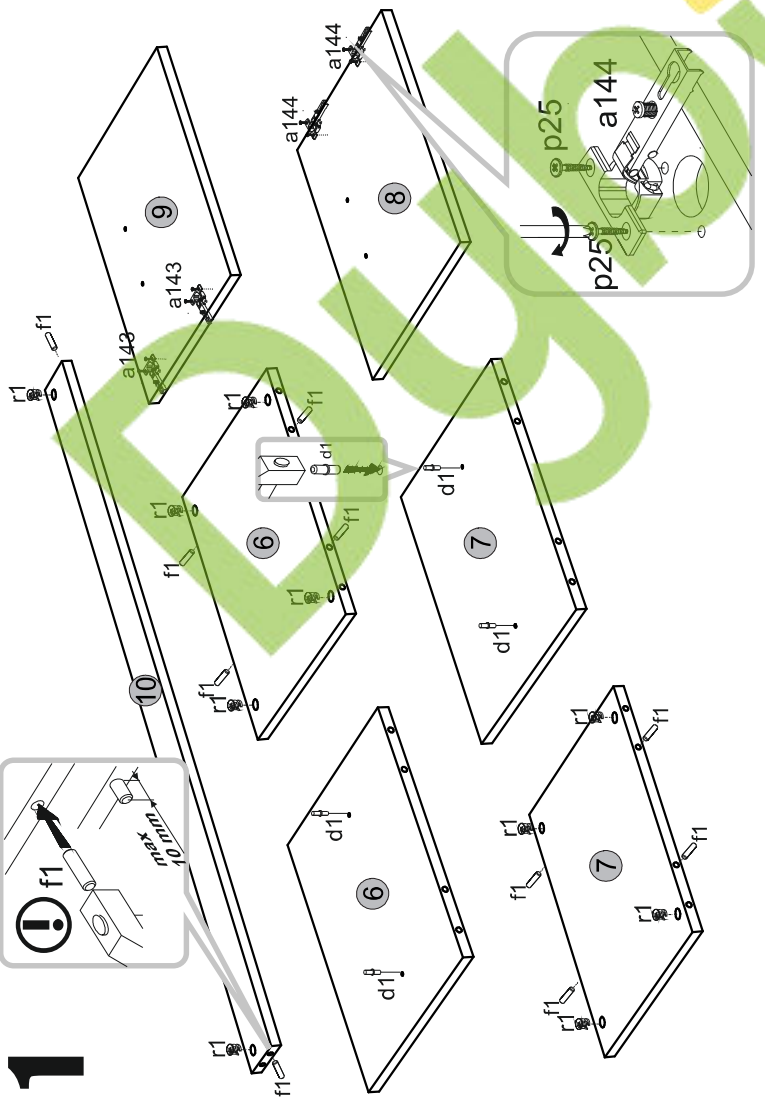

Instalation manual

TOP-MIX: RTV_2D_120

Element symbol	Dimensions			Code	Package
	1200	420	16/32		
1	1200	420	16/32	T-215	1/1
2	1166	400	16	T-327	1/1
3	444	400	16	T-128	1/1
4	444	400	16	T-129	1/1
5	400	390	16	T-328	1/1
6	348	400	16	T-128	1/1
7	348	400	16	T-129	1/1
8	344	396	16	T-016	1/1
9	344	396	16	T-017	1/1
10	1166	80	16	T-410	1/1
11	376	389	3	T-616	1/1
12	376	415	3	T-616	1/1

1

3

4

2

5

7

6

8