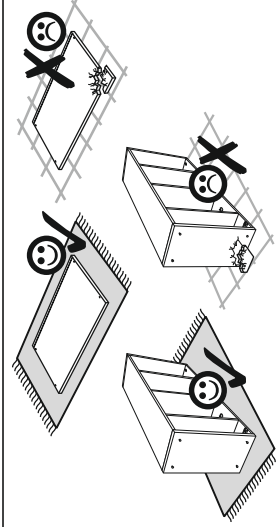

Instalation manual

TOP-MIX: RTV_2D_120

Element symbol	Dimensions			Code	Package
	1200	420	16/32		
1	1200	420	16/32	T-215	1/1
2	1166	400	16	T-327	1/1
3	444	400	16	T-128	1/1
4	444	400	16	T-129	1/1
5	400	390	16	T-328	1/1
6	348	400	16	T-128	1/1
7	348	400	16	T-129	1/1
8	344	396	16	T-016	1/1
9	344	396	16	T-017	1/1
10	1166	80	16	T-410	1/1
11	376	389	3	T-616	1/1
12	376	415	3	T-616	1/1